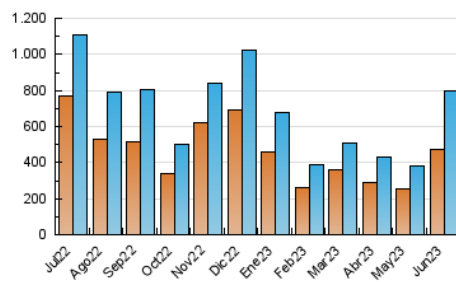

4.3 Por meses

N. únicos / Visitas (x 1000)