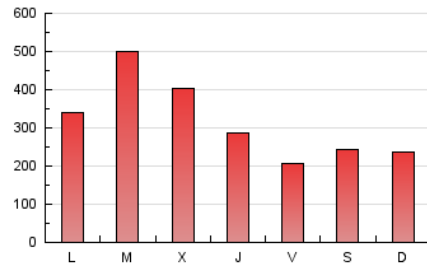

Páginas (x 100)