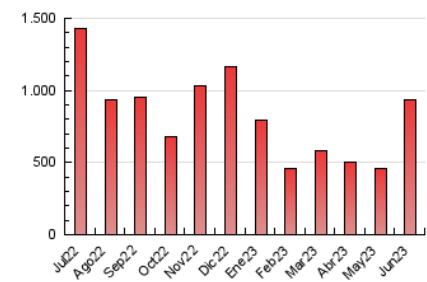

Páginas (x 1000)