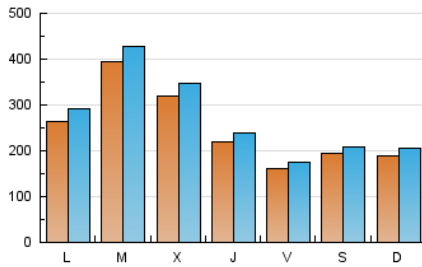

4. Gráficas (Nacional)

4.1 Por día de la semana (promedio)

N. únicos / Visitas (x 100)