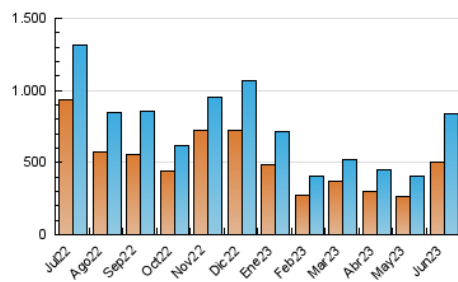

4.3 Por meses

N. únicos / Visitas (x 1000)