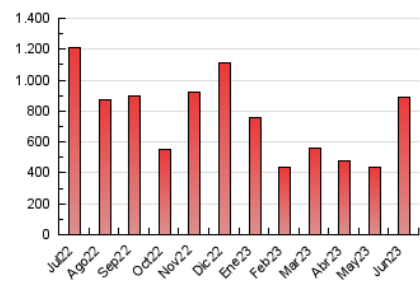

Páginas (x 1000)