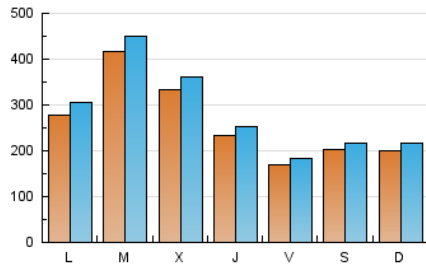

4. Gráficas (Nacional e Internacional)

4.1 Por día de la semana (promedio)

N. únicos / Visitas (x 100)