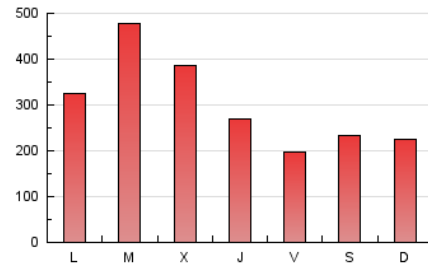

Páginas (x 100)