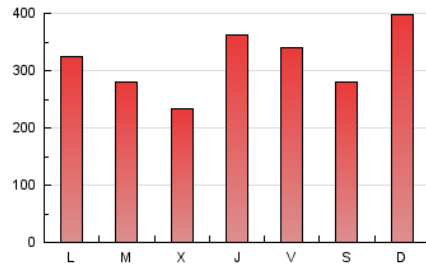

Páginas (x 100)