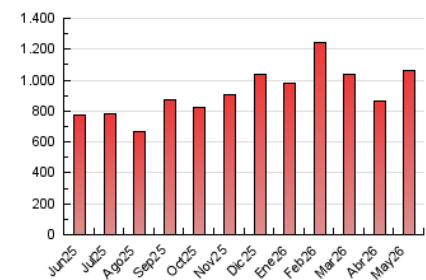

### 3. Por día del mes (Nacional e Internacional)

Día	N. únicos	Visitas	Páginas	Día	N. únicos	Visitas	Páginas	Día	N. únicos	Visitas	Páginas
1	33.327	35.036	40.779	11	35.226	37.658	43.972	21	40.251	41.561	46.915
2	39.065	40.127	46.948	12	25.947	27.285	32.181	22	26.945	28.389	31.821
3	40.979	42.533	51.637	13	28.051	29.630	33.972	23	19.209	20.227	24.254
4	27.175	29.368	35.690	14	41.958	46.359	51.687	24	22.226	23.816	29.618
5	18.597	20.249	25.343	15	44.186	46.744	54.776	25	26.947	28.303	32.468
6	18.486	19.356	24.238	16	16.005	17.321	20.052	26	28.891	30.625	35.229
7	34.208	37.128	41.517	17	38.956	40.237	48.529	27	14.442	14.893	17.304
8	23.348	24.263	29.835	18	23.022	24.583	27.815	28	11.190	12.063	14.096
9	25.422	26.301	33.291	19	22.801	23.822	28.559	29	19.564	20.819	24.387
10	29.134	30.127	36.966	20	20.967	21.966	25.603	30	22.627	23.051	26.618
								31	37.609	38.478	44.938

##### 4.1 Por día de la semana (promedio)

N. únicos / Visitas (x 100)

Páginas (x 100)

##### 4.2 Por franja horaria (promedio)

Visitas\_ (x 1000)

Páginas (x 1000)

##### 4.3 Por meses

N. únicos / Visitas (x 1000)

Páginas (x 1000)