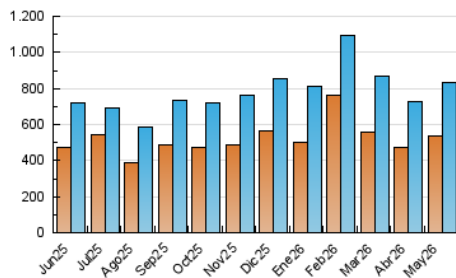

### 4.1 Por día de la semana (promedio)

N. únicos / Visitas (x 100)

Páginas (x 100)

### 4.2 Por franja horaria (promedio)

Visitas\_ (x 1000)

Páginas (x 1000)

### 4.3 Por meses

N. únicos / Visitas (x 1000)

Páginas (x 1000)

## 5. Observaciones

Este Medio Electrónico de Comunicación ha sido medido por la herramienta Google Analytics de Google (GA4).