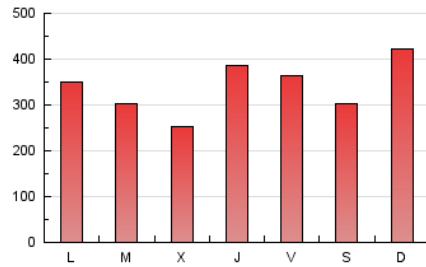

### 1. Cifras totales y promedios (Nacional e Internacional)

MES - AÑO	NAVEGADORES UNICOS	VISITAS	PAGINAS
Mayo - 2026	586.649	887.459	1.061.038
<b>PROMEDIO DIARIO</b>	<b>27.637</b>	<b>29.107</b>	<b>34.227</b>
<b>PROMEDIO LUNES-VIERNES</b>	26.930	28.576	33.247
<b>PROMEDIO SABADO-DOMINGO</b>	29.123	30.222	36.285
<b>PAGINAS / VISITAS</b>	1,18		
<b>DURACION MEDIA VISITAS</b>	0:02:17		
<b>TIEMPO INTERACCIÓN MEDIO</b>	0:01:07		

### 3. Por día del mes (Nacional e Internacional)

Día	N. únicos	Visitas	Páginas	Día	N. únicos	Visitas	Páginas	Día	N. únicos	Visitas	Páginas
1	33.327	35.036	40.779	11	35.226	37.658	43.972	21	40.251	41.561	46.915
2	39.065	40.127	46.948	12	25.947	27.285	32.181	22	26.945	28.389	31.821
3	40.979	42.533	51.637	13	28.051	29.630	33.972	23	19.209	20.227	24.254
4	27.175	29.368	35.690	14	41.958	46.359	51.687	24	22.226	23.816	29.618
5	18.597	20.249	25.343	15	44.186	46.744	54.776	25	26.947	28.303	32.468
6	18.486	19.356	24.238	16	16.005	17.321	20.052	26	28.891	30.625	35.229
7	34.208	37.128	41.517	17	38.956	40.237	48.529	27	14.442	14.893	17.304
8	23.348	24.263	29.835	18	23.022	24.583	27.815	28	11.190	12.063	14.096
9	25.422	26.301	33.291	19	22.801	23.822	28.559	29	19.564	20.819	24.387
10	29.134	30.127	36.966	20	20.967	21.966	25.603	30	22.627	23.051	26.618
								31	37.609	38.478	44.938

#### 4. Gráficas (Nacional e Internacional)

##### 4.1 Por día de la semana (promedio)

N. únicos / Visitas (x 100)

Páginas (x 100)