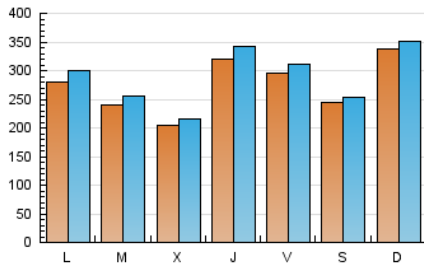

4. Gráficas (Nacional e Internacional)

4.1 Por día de la semana (promedio)

N. únicos / Visitas (x 100)