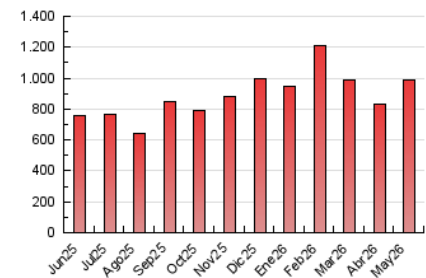

### 4.1 Por día de la semana (promedio)

N. únicos / Visitas (x 100)

Páginas (x 100)

### 4.2 Por franja horaria (promedio)

Visitas\_ (x 1000)

Páginas (x 1000)

### 4.3 Por meses

N. únicos / Visitas (x 1000)

Páginas (x 1000)