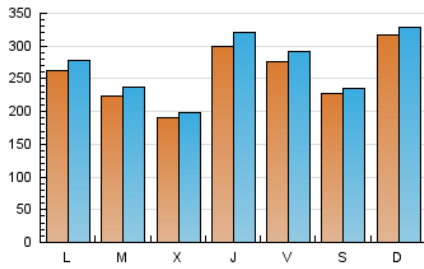

4. Gráficas (Nacional)

4.1 Por día de la semana (promedio)

N. únicos / Visitas (x 100)