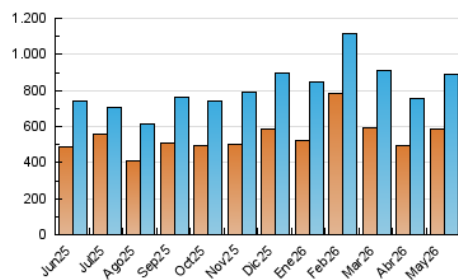

#### 4. Gráficas (Nacional e Internacional)

##### 4.1 Por día de la semana (promedio)

N. únicos / Visitas (x 100)

Páginas (x 100)

##### 4.2 Por franja horaria (promedio)

Visitas\_ (x 1000)

Páginas (x 1000)

##### 4.3 Por meses

N. únicos / Visitas (x 1000)

Páginas (x 1000)