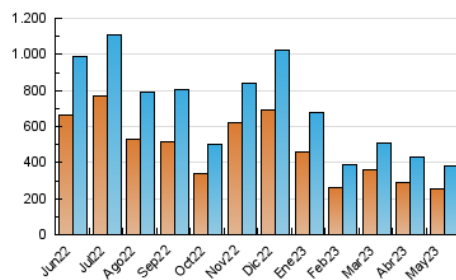

2. Secciones (Nacional)

	PAGINAS	%
HOME	41.034	9.45 %
RESTO	393.346	90.55 %

3. Por día del mes (Nacional)

Día	N. únicos	Visitas	Páginas	Día	N. únicos	Visitas	Páginas	Día	N. únicos	Visitas	Páginas
1	7.456	7.874	8.902	11	9.273	9.707	11.349	21	15.796	16.899	18.752
2	6.559	6.972	8.115	12	13.539	14.213	15.954	22	7.008	7.694	9.188
3	9.936	10.461	11.758	13	13.642	14.452	15.879	23	9.381	10.095	11.561
4	4.932	5.311	6.291	14	15.716	16.686	18.090	24	6.190	6.719	8.224
5	5.748	6.236	7.330	15	18.021	18.959	21.434	25	7.011	7.627	9.116
6	6.430	6.922	7.941	16	8.380	9.035	10.491	26	25.931	27.397	29.960
7	14.044	15.089	16.720	17	17.669	18.855	21.060	27	9.839	10.578	12.071
8	11.170	11.723	13.145	18	14.346	15.517	17.556	28	26.671	29.414	33.558
9	4.516	4.926	5.968	19	13.193	14.195	15.920	29	8.317	9.481	11.862
10	8.784	9.438	10.860	20	20.121	21.158	23.126	30	9.331	10.020	11.830
								31	8.216	8.934	10.369

4. Gráficas (Nacional)

4.1 Por día de la semana (promedio)

N. únicos / Visitas (x 100)

Páginas (x 100)

4.2 Por franja horaria (promedio)

Visitas_ (x 1000)

Páginas (x 1000)

4.3 Por meses

N. únicos / Visitas (x 1000)

Páginas (x 1000)

5. Observaciones

Este Medio Electrónico de Comunicación ha sido medido por la herramienta Google Analytics de Google (Universal Analytics)

6. Definiciones básicas (Para más información ver Normas Técnicas para el Control de los Medios Electrónicos de Comunicación)

Visita:

Una secuencia ininterrumpida de páginas servidas a un usuario válido. Si dicho usuario no realiza peticiones de páginas en un periodo de tiempo (30 min) la siguiente petición constituirá el inicio de una nueva visita.