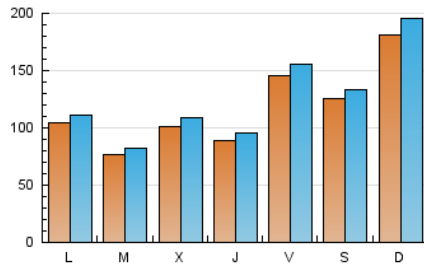

1. Cifras totales y promedios (Nacional)

MES - AÑO	NAVEGADORES UNICOS	VISITAS	PAGINAS
Mayo - 2023	251.621	382.587	434.380
PROMEDIO DIARIO	11.521	12.342	14.012
PROMEDIO LUNES-VIERNES	10.213	10.930	12.532
PROMEDIO SABADO-DOMINGO	15.282	16.400	18.267
PAGINAS / VISITAS	1,14		
DURACION MEDIA VISITAS	0:01:16		
DURACION MEDIA PAGINAS	0:01:42		

2. Secciones (Nacional)

	PAGINAS	%
HOME	41.034	9.45 %
RESTO	393.346	90.55 %

3. Por día del mes (Nacional)

Día	N. únicos	Visitas	Páginas	Día	N. únicos	Visitas	Páginas	Día	N. únicos	Visitas	Páginas
1	7.456	7.874	8.902	11	9.273	9.707	11.349	21	15.796	16.899	18.752
2	6.559	6.972	8.115	12	13.539	14.213	15.954	22	7.008	7.694	9.188
3	9.936	10.461	11.758	13	13.642	14.452	15.879	23	9.381	10.095	11.561
4	4.932	5.311	6.291	14	15.716	16.686	18.090	24	6.190	6.719	8.224
5	5.748	6.236	7.330	15	18.021	18.959	21.434	25	7.011	7.627	9.116
6	6.430	6.922	7.941	16	8.380	9.035	10.491	26	25.931	27.397	29.960
7	14.044	15.089	16.720	17	17.669	18.855	21.060	27	9.839	10.578	12.071
8	11.170	11.723	13.145	18	14.346	15.517	17.556	28	26.671	29.414	33.558
9	4.516	4.926	5.968	19	13.193	14.195	15.920	29	8.317	9.481	11.862
10	8.784	9.438	10.860	20	20.121	21.158	23.126	30	9.331	10.020	11.830
								31	8.216	8.934	10.369

4. Gráficas (Nacional)

4.1 Por día de la semana (promedio)

N. únicos / Visitas (x 100)

Páginas (x 100)

4.2 Por franja horaria (promedio)

Visitas_ (x 1000)

Páginas (x 1000)

4.3 Por meses