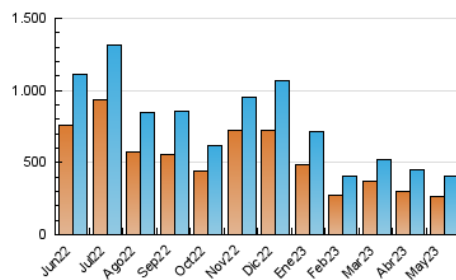

4.3 Por meses

N. únicos / Visitas (x 1000)