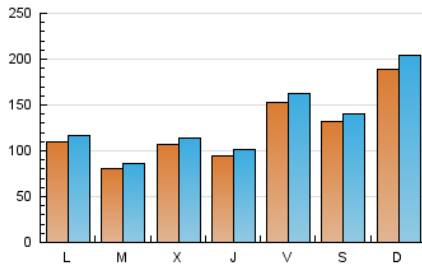

1. Cifras totales y promedios (Nacional e Internacional)

MES - AÑO	NAVEGADORES UNICOS	VISITAS	PAGINAS
Mayo - 2023	265.757	402.556	456.423
PROMEDIO DIARIO	12.128	12.986	14.723
PROMEDIO LUNES-VIERNES	10.762	11.515	13.181
PROMEDIO SABADO-DOMINGO	16.053	17.213	19.157
PAGINAS / VISITAS	1,13		
DURACION MEDIA VISITAS	0:01:16		
DURACION MEDIA PAGINAS	0:01:46		

2. Secciones (Nacional e Internacional)

	PAGINAS	%
HOME	41.201	9.03 %
RESTO	415.222	90.97 %

3. Por día del mes (Nacional e Internacional)

Día	N. únicos	Visitas	Páginas	Día	N. únicos	Visitas	Páginas	Día	N. únicos	Visitas	Páginas
1	7.815	8.218	9.292	11	9.663	10.124	11.820	21	16.589	17.761	19.698
2	6.890	7.318	8.495	12	14.344	15.134	16.963	22	7.406	8.143	9.688
3	10.232	10.771	12.121	13	14.346	15.203	16.689	23	9.824	10.562	12.098
4	5.132	5.530	6.543	14	16.403	17.433	18.907	24	6.514	7.072	8.648
5	5.995	6.501	7.632	15	18.859	19.854	22.441	25	7.402	8.048	9.574
6	6.707	7.204	8.261	16	9.051	9.672	11.191	26	27.094	28.717	31.404
7	14.536	15.608	17.297	17	18.674	19.854	22.136	27	10.384	11.155	12.694
8	11.692	12.295	13.772	18	15.530	16.765	18.909	28	28.185	31.002	35.311
9	4.797	5.223	6.297	19	13.896	14.894	16.686	29	8.911	10.133	12.597
10	9.138	9.850	11.323	20	21.276	22.341	24.398	30	9.846	10.582	12.462
								31	8.828	9.589	11.076

4. Gráficas (Nacional e Internacional)

4.1 Por día de la semana (promedio)

N. únicos / Visitas (x 100)

Páginas (x 100)

4.2 Por franja horaria (promedio)

Visitas_ (x 1000)

Páginas (x 1000)

4.3 Por meses