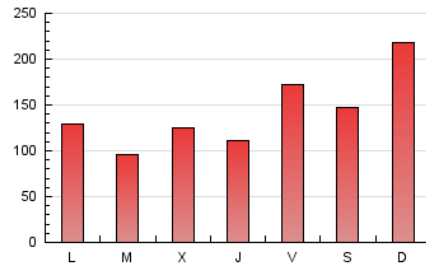

1. Cifras totales y promedios (Nacional)

MES - AÑO	NAVEGADORES UNICOS	VISITAS	PAGINAS
Mayo - 2023	251.621	382.587	434.380
PROMEDIO DIARIO	11.521	12.342	14.012
PROMEDIO LUNES-VIERNES	10.213	10.930	12.532
PROMEDIO SABADO-DOMINGO	15.282	16.400	18.267
PAGINAS / VISITAS	1,14		
DURACION MEDIA VISITAS	0:01:16		
DURACION MEDIA PAGINAS	0:01:42		

2. Secciones (Nacional)

	PAGINAS	%
HOME	41.034	9.45 %
RESTO	393.346	90.55 %

3. Por día del mes (Nacional)

Día	N. únicos	Visitas	Páginas	Día	N. únicos	Visitas	Páginas	Día	N. únicos	Visitas	Páginas
1	7.456	7.874	8.902	11	9.273	9.707	11.349	21	15.796	16.899	18.752
2	6.559	6.972	8.115	12	13.539	14.213	15.954	22	7.008	7.694	9.188
3	9.936	10.461	11.758	13	13.642	14.452	15.879	23	9.381	10.095	11.561
4	4.932	5.311	6.291	14	15.716	16.686	18.090	24	6.190	6.719	8.224
5	5.748	6.236	7.330	15	18.021	18.959	21.434	25	7.011	7.627	9.116
6	6.430	6.922	7.941	16	8.380	9.035	10.491	26	25.931	27.397	29.960
7	14.044	15.089	16.720	17	17.669	18.855	21.060	27	9.839	10.578	12.071
8	11.170	11.723	13.145	18	14.346	15.517	17.556	28	26.671	29.414	33.558
9	4.516	4.926	5.968	19	13.193	14.195	15.920	29	8.317	9.481	11.862
10	8.784	9.438	10.860	20	20.121	21.158	23.126	30	9.331	10.020	11.830
								31	8.216	8.934	10.369

4. Gráficas (Nacional)

4.1 Por día de la semana (promedio)

N. únicos / Visitas (x 100)

Páginas (x 100)

4.2 Por franja horaria (promedio)

Visitas_ (x 1000)

Páginas (x 1000)

4.3 Por meses