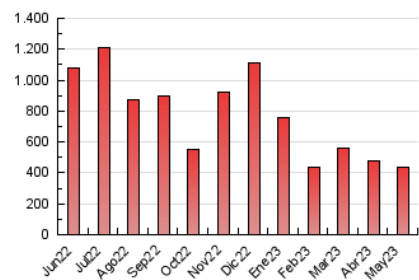

Páginas (x 1000)