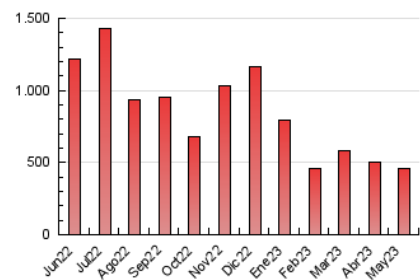

Páginas (x 1000)