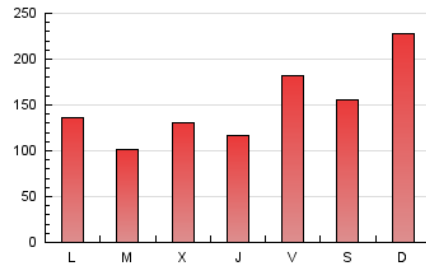

1. Cifras totales y promedios (Nacional e Internacional)

MES - AÑO	NAVEGADORES UNICOS	VISITAS	PAGINAS
Mayo - 2023	265.757	402.556	456.423
PROMEDIO DIARIO	12.128	12.986	14.723
PROMEDIO LUNES-VIERNES	10.762	11.515	13.181
PROMEDIO SABADO-DOMINGO	16.053	17.213	19.157
PAGINAS / VISITAS	1,13		
DURACION MEDIA VISITAS	0:01:16		
DURACION MEDIA PAGINAS	0:01:46		

2. Secciones (Nacional e Internacional)

	PAGINAS	%
HOME	41.201	9.03 %
RESTO	415.222	90.97 %

3. Por día del mes (Nacional e Internacional)

Día	N. únicos	Visitas	Páginas	Día	N. únicos	Visitas	Páginas	Día	N. únicos	Visitas	Páginas
1	7.815	8.218	9.292	11	9.663	10.124	11.820	21	16.589	17.761	19.698
2	6.890	7.318	8.495	12	14.344	15.134	16.963	22	7.406	8.143	9.688
3	10.232	10.771	12.121	13	14.346	15.203	16.689	23	9.824	10.562	12.098
4	5.132	5.530	6.543	14	16.403	17.433	18.907	24	6.514	7.072	8.648
5	5.995	6.501	7.632	15	18.859	19.854	22.441	25	7.402	8.048	9.574
6	6.707	7.204	8.261	16	9.051	9.672	11.191	26	27.094	28.717	31.404
7	14.536	15.608	17.297	17	18.674	19.854	22.136	27	10.384	11.155	12.694
8	11.692	12.295	13.772	18	15.530	16.765	18.909	28	28.185	31.002	35.311
9	4.797	5.223	6.297	19	13.896	14.894	16.686	29	8.911	10.133	12.597
10	9.138	9.850	11.323	20	21.276	22.341	24.398	30	9.846	10.582	12.462
								31	8.828	9.589	11.076

4. Gráficas (Nacional e Internacional)

4.1 Por día de la semana (promedio)

N. únicos / Visitas (x 100)

Páginas (x 100)

4.2 Por franja horaria (promedio)

Visitas_ (x 1000)

Páginas (x 1000)

4.3 Por meses