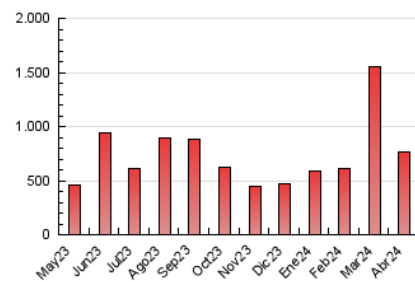

Páginas (x 1000)