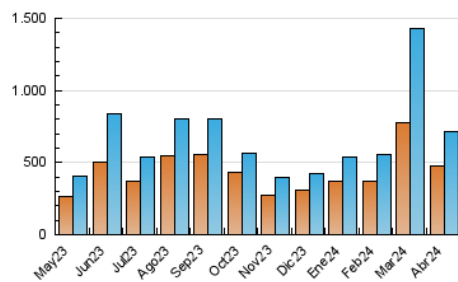

4.3 Por meses

N. únicos / Visitas (x 1000)