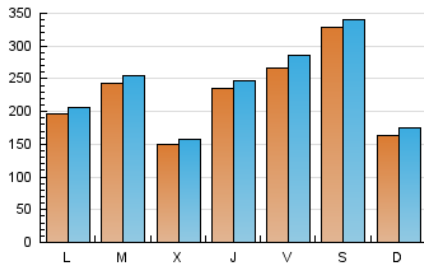

1. Cifras totales y promedios (Nacional e Internacional)

MES - AÑO	NAVEGADORES UNICOS	VISITAS	PAGINAS
Abril - 2024	476.023	713.263	765.484
PROMEDIO DIARIO	22.543	23.775	25.516
PROMEDIO LUNES-VIERNES	21.780	23.036	24.773
PROMEDIO SABADO-DOMINGO	24.643	25.810	27.560
PAGINAS / VISITAS	1,07		
DURACION MEDIA VISITAS	0:01:11		
TIEMPO INTERACCIÓN MEDIO	0:00:32		

2. Secciones (Nacional e Internacional)

	PAGINAS	%
HOME	25.506	3.33 %
RESTO	739.978	96.67 %

3. Por día del mes (Nacional e Internacional)

Día	N. únicos	Visitas	Páginas	Día	N. únicos	Visitas	Páginas	Día	N. únicos	Visitas	Páginas
1	17.975	19.017	20.613	11	9.326	9.786	10.979	21	16.095	17.003	18.303
2	11.892	12.610	13.776	12	11.768	12.279	13.402	22	14.484	14.996	16.470
3	17.795	18.822	20.358	13	9.395	9.623	10.640	23	19.297	20.204	21.870
4	10.333	10.871	12.082	14	8.079	8.584	9.254	24	21.466	22.055	24.663
5	11.499	12.072	13.375	15	11.209	11.970	13.425	25	19.480	20.056	21.788
6	9.916	10.127	11.320	16	27.967	29.089	30.979	26	15.324	16.270	17.792
7	4.776	5.027	5.775	17	10.469	11.046	12.419	27	33.558	35.032	37.421
8	37.944	39.804	41.636	18	54.989	58.302	62.546	28	36.604	39.408	41.508
9	13.781	14.575	15.559	19	67.898	73.885	78.365	29	16.118	17.395	18.402
10	10.024	10.737	11.389	20	78.719	81.678	86.258	30	48.115	50.940	53.117

4. Gráficas (Nacional e Internacional)

4.1 Por día de la semana (promedio)

N. únicos / Visitas (x 100)

Páginas (x 100)

4.2 Por franja horaria (promedio)

Visitas_ (x 1000)

Páginas (x 1000)

4.3 Por meses