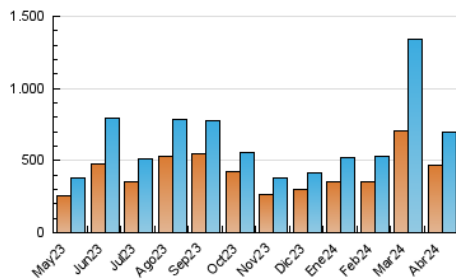

4.3 Por meses

N. únicos / Visitas (x 1000)