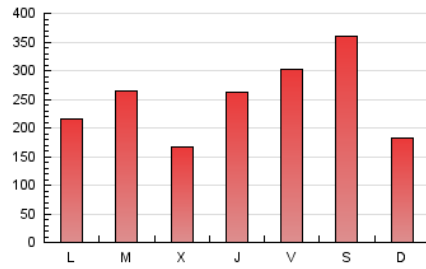

1. Cifras totales y promedios (Nacional)

MES - AÑO	NAVEGADORES UNICOS	VISITAS	PAGINAS
Abril - 2024	464.168	697.200	748.556
PROMEDIO DIARIO	22.066	23.240	24.952
PROMEDIO LUNES-VIERNES	21.300	22.477	24.200
PROMEDIO SABADO-DOMINGO	24.170	25.340	27.020
PAGINAS / VISITAS	1,07		
DURACION MEDIA VISITAS	0:01:10		
TIEMPO INTERACCIÓN MEDIO	0:00:32		

2. Secciones (Nacional)

	PAGINAS	%
HOME	24.756	3.31 %
RESTO	723.800	96.69 %

3. Por día del mes (Nacional)

Día	N. únicos	Visitas	Páginas	Día	N. únicos	Visitas	Páginas	Día	N. únicos	Visitas	Páginas
1	17.541	18.469	20.085	11	9.032	9.453	10.639	21	15.873	16.710	17.990
2	11.522	12.232	13.397	12	11.443	11.968	13.097	22	14.264	14.705	16.147
3	17.511	18.556	20.009	13	9.187	9.433	10.390	23	18.891	19.758	21.427
4	10.033	10.535	11.739	14	7.800	8.289	8.935	24	20.904	21.349	23.965
5	11.303	11.779	13.092	15	10.839	11.613	12.977	25	18.980	19.583	21.246
6	9.665	9.870	11.065	16	27.512	28.564	30.371	26	14.979	15.822	17.378
7	4.555	4.802	5.523	17	10.178	10.746	12.093	27	32.629	34.126	36.374
8	37.437	39.233	41.002	18	53.983	56.799	61.116	28	35.436	38.134	40.151
9	12.890	13.682	14.624	19	66.960	72.723	77.290	29	15.611	16.864	17.843
10	9.299	9.776	10.549	20	78.217	81.353	85.735	30	47.493	50.274	52.307

4. Gráficas (Nacional)

4.1 Por día de la semana (promedio)

N. únicos / Visitas (x 100)

Páginas (x 100)

4.2 Por franja horaria (promedio)

Visitas_ (x 1000)

Páginas (x 1000)

4.3 Por meses