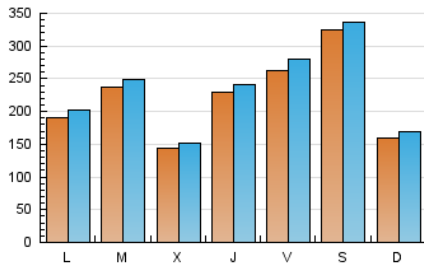

1. Cifras totales y promedios (Nacional)

MES - AÑO	NAVEGADORES UNICOS	VISITAS	PAGINAS
Abril - 2024	464.168	697.200	748.556
PROMEDIO DIARIO	22.066	23.240	24.952
PROMEDIO LUNES-VIERNES	21.300	22.477	24.200
PROMEDIO SABADO-DOMINGO	24.170	25.340	27.020
PAGINAS / VISITAS	1,07		
DURACION MEDIA VISITAS	0:01:10		
TIEMPO INTERACCIÓN MEDIO	0:00:32		

2. Secciones (Nacional)

	PAGINAS	%
HOME	24.756	3.31 %
RESTO	723.800	96.69 %

3. Por día del mes (Nacional)

Día	N. únicos	Visitas	Páginas	Día	N. únicos	Visitas	Páginas	Día	N. únicos	Visitas	Páginas
1	17.541	18.469	20.085	11	9.032	9.453	10.639	21	15.873	16.710	17.990
2	11.522	12.232	13.397	12	11.443	11.968	13.097	22	14.264	14.705	16.147
3	17.511	18.556	20.009	13	9.187	9.433	10.390	23	18.891	19.758	21.427
4	10.033	10.535	11.739	14	7.800	8.289	8.935	24	20.904	21.349	23.965
5	11.303	11.779	13.092	15	10.839	11.613	12.977	25	18.980	19.583	21.246
6	9.665	9.870	11.065	16	27.512	28.564	30.371	26	14.979	15.822	17.378
7	4.555	4.802	5.523	17	10.178	10.746	12.093	27	32.629	34.126	36.374
8	37.437	39.233	41.002	18	53.983	56.799	61.116	28	35.436	38.134	40.151
9	12.890	13.682	14.624	19	66.960	72.723	77.290	29	15.611	16.864	17.843
10	9.299	9.776	10.549	20	78.217	81.353	85.735	30	47.493	50.274	52.307

4. Gráficas (Nacional)

4.1 Por día de la semana (promedio)

N. únicos / Visitas (x 100)

Páginas (x 100)

4.2 Por franja horaria (promedio)

Visitas_ (x 1000)

Páginas (x 1000)

4.3 Por meses