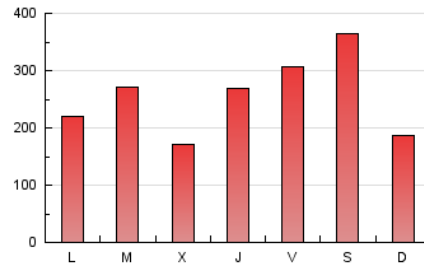

1. Cifras totales y promedios (Nacional e Internacional)

MES - AÑO	NAVEGADORES UNICOS	VISITAS	PAGINAS
Abril - 2024	476.023	713.263	765.484
PROMEDIO DIARIO	22.543	23.775	25.516
PROMEDIO LUNES-VIERNES	21.780	23.036	24.773
PROMEDIO SABADO-DOMINGO	24.643	25.810	27.560
PAGINAS / VISITAS	1,07		
DURACION MEDIA VISITAS	0:01:11		
TIEMPO INTERACCIÓN MEDIO	0:00:32		

2. Secciones (Nacional e Internacional)

	PAGINAS	%
HOME	25.506	3.33 %
RESTO	739.978	96.67 %

3. Por día del mes (Nacional e Internacional)

Día	N. únicos	Visitas	Páginas	Día	N. únicos	Visitas	Páginas	Día	N. únicos	Visitas	Páginas
1	17.975	19.017	20.613	11	9.326	9.786	10.979	21	16.095	17.003	18.303
2	11.892	12.610	13.776	12	11.768	12.279	13.402	22	14.484	14.996	16.470
3	17.795	18.822	20.358	13	9.395	9.623	10.640	23	19.297	20.204	21.870
4	10.333	10.871	12.082	14	8.079	8.584	9.254	24	21.466	22.055	24.663
5	11.499	12.072	13.375	15	11.209	11.970	13.425	25	19.480	20.056	21.788
6	9.916	10.127	11.320	16	27.967	29.089	30.979	26	15.324	16.270	17.792
7	4.776	5.027	5.775	17	10.469	11.046	12.419	27	33.558	35.032	37.421
8	37.944	39.804	41.636	18	54.989	58.302	62.546	28	36.604	39.408	41.508
9	13.781	14.575	15.559	19	67.898	73.885	78.365	29	16.118	17.395	18.402
10	10.024	10.737	11.389	20	78.719	81.678	86.258	30	48.115	50.940	53.117

4. Gráficas (Nacional e Internacional)

4.1 Por día de la semana (promedio)

N. únicos / Visitas (x 100)

Páginas (x 100)

4.2 Por franja horaria (promedio)

Visitas_ (x 1000)

Páginas (x 1000)

4.3 Por meses