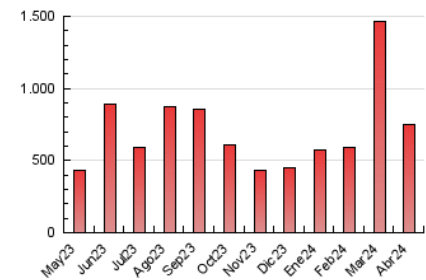

Páginas (x 1000)