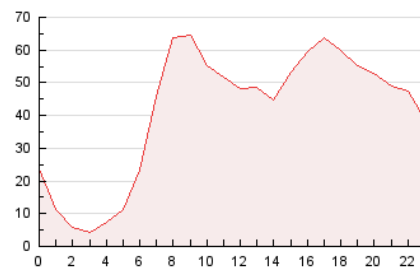

2. Secciones (Nacional)

	PAGINAS	%
HOME	34.830	3.52 %
RESTO	954.525	96.48 %

3. Por día del mes (Nacional)

Día	N. únicos	Visitas	Páginas	Día	N. únicos	Visitas	Páginas	Día	N. únicos	Visitas	Páginas
1	60.803	60.447	67.569	11	17.844	18.936	21.563	21	24.995	26.745	31.136
2	19.521	20.183	22.962	12	23.750	25.409	28.128	22	34.192	35.660	42.287
3	14.422	15.275	18.792	13	24.714	25.085	28.944	23	34.188	36.818	46.160
4	16.999	18.341	21.334	14	20.583	21.134	25.306	24	19.429	20.511	24.107
5	14.710	15.458	18.125	15	36.222	38.106	44.396	25	12.231	13.212	15.016
6	36.936	39.671	43.318	16	27.062	28.289	33.348	26	20.634	21.945	24.989
7	22.148	22.947	25.388	17	20.699	22.011	25.524	27	8.217	8.946	11.196
8	46.962	47.780	52.145	18	14.444	15.369	17.334	28	18.544	19.966	23.692
9	31.225	33.073	36.768	19	49.151	52.194	59.579	29	18.785	19.770	24.943
10	17.971	19.043	22.009	20	35.033	38.184	43.151	30	47.996	52.012	58.865
								31	25.454	27.713	31.281

4. Gráficas (Nacional)

4.1 Por día de la semana (promedio)

N. únicos / Visitas (x 100)

Páginas (x 100)

4.2 Por franja horaria (promedio)

Visitas_ (x 1000)

Páginas (x 1000)

4.3 Por meses