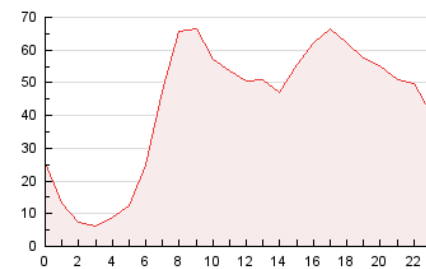

2. Secciones (Nacional e Internacional)

	PAGINAS	%
HOME	35.871	3.45 %
RESTO	1.002.763	96.55 %

3. Por día del mes (Nacional e Internacional)

Día	N. únicos	Visitas	Páginas	Día	N. únicos	Visitas	Páginas	Día	N. únicos	Visitas	Páginas
1	61.313	61.001	68.253	11	18.650	19.694	22.636	21	25.838	27.656	32.226
2	20.188	20.908	23.761	12	25.184	27.170	29.806	22	35.432	36.604	43.838
3	15.011	15.834	19.565	13	28.605	29.648	33.528	23	35.195	38.063	47.650
4	17.705	19.135	22.217	14	26.957	27.458	32.254	24	20.116	21.203	24.892
5	15.378	16.111	18.996	15	39.309	40.942	47.953	25	12.857	13.796	15.697
6	38.766	41.709	45.436	16	28.924	30.044	35.554	26	21.321	22.782	25.846
7	22.923	23.888	26.354	17	21.760	22.986	26.625	27	8.558	9.243	11.640
8	47.878	48.793	53.215	18	15.169	16.179	18.179	28	19.310	20.775	24.573
9	32.607	34.476	38.336	19	51.183	54.390	62.039	29	19.452	20.393	25.769
10	19.025	20.140	23.291	20	36.755	39.831	45.065	30	49.720	53.518	60.859
								31	26.515	29.190	32.581

4. Gráficas (Nacional e Internacional)

4.1 Por día de la semana (promedio)

N. únicos / Visitas (x 100)

Páginas (x 100)

4.2 Por franja horaria (promedio)

Visitas_ (x 1000)

Páginas (x 1000)

4.3 Por meses