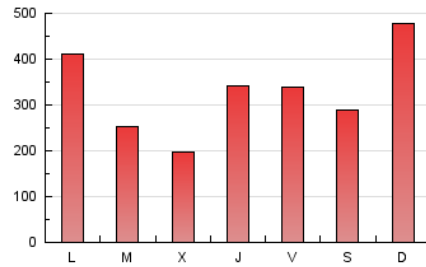

1. Cifras totales y promedios (Nacional e Internacional)

MES - AÑO	NAVEGADORES UNICOS	VISITAS	PAGINAS
Marzo - 2026	594.047	909.172	1.038.634
PROMEDIO DIARIO	27.665	29.147	33.504
PROMEDIO LUNES-VIERNES	25.418	27.093	31.100
PROMEDIO SABADO-DOMINGO	33.157	34.168	39.382
PAGINAS / VISITAS	1,15		
DURACION MEDIA VISITAS	0:02:10		
TIEMPO INTERACCIÓN MEDIO	0:01:08		

2. Secciones (Nacional e Internacional)

	PAGINAS	%
HOME	35.871	3.45 %
RESTO	1.002.763	96.55 %

3. Por día del mes (Nacional e Internacional)

Día	N. únicos	Visitas	Páginas	Día	N. únicos	Visitas	Páginas	Día	N. únicos	Visitas	Páginas
1	61.313	61.001	68.253	11	18.650	19.694	22.636	21	25.838	27.656	32.226
2	20.188	20.908	23.761	12	25.184	27.170	29.806	22	35.432	36.604	43.838
3	15.011	15.834	19.565	13	28.605	29.648	33.528	23	35.195	38.063	47.650
4	17.705	19.135	22.217	14	26.957	27.458	32.254	24	20.116	21.203	24.892
5	15.378	16.111	18.996	15	39.309	40.942	47.953	25	12.857	13.796	15.697
6	38.766	41.709	45.436	16	28.924	30.044	35.554	26	21.321	22.782	25.846
7	22.923	23.888	26.354	17	21.760	22.986	26.625	27	8.558	9.243	11.640
8	47.878	48.793	53.215	18	15.169	16.179	18.179	28	19.310	20.775	24.573
9	32.607	34.476	38.336	19	51.183	54.390	62.039	29	19.452	20.393	25.769
10	19.025	20.140	23.291	20	36.755	39.831	45.065	30	49.720	53.518	60.859
								31	26.515	29.190	32.581

4. Gráficas (Nacional e Internacional)

4.1 Por día de la semana (promedio)

N. únicos / Visitas (x 100)

Páginas (x 100)

4.2 Por franja horaria (promedio)

Visitas_ (x 1000)

Páginas (x 1000)

4.3 Por meses