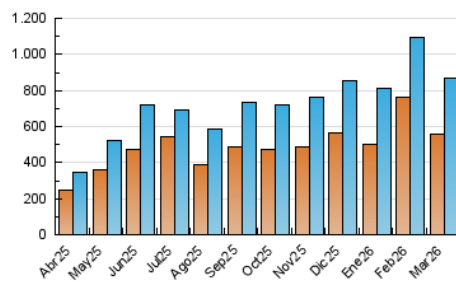

1. Cifras totales y promedios (Nacional)

MES - AÑO	NAVEGADORES UNICOS	VISITAS	PAGINAS
Marzo - 2026	558.958	865.770	989.355
PROMEDIO DIARIO	26.318	27.749	31.915
PROMEDIO LUNES-VIERNES	24.210	25.804	29.659
PROMEDIO SABADO-DOMINGO	31.470	32.506	37.429
PAGINAS / VISITAS	1,15		
DURACION MEDIA VISITAS	0:02:10		
TIEMPO INTERACCIÓN MEDIO	0:01:09		

2. Secciones (Nacional)

	PAGINAS	%
HOME	34.830	3.52 %
RESTO	954.525	96.48 %

3. Por día del mes (Nacional)

Día	N. únicos	Visitas	Páginas	Día	N. únicos	Visitas	Páginas	Día	N. únicos	Visitas	Páginas
1	60.803	60.447	67.569	11	17.844	18.936	21.563	21	24.995	26.745	31.136
2	19.521	20.183	22.962	12	23.750	25.409	28.128	22	34.192	35.660	42.287
3	14.422	15.275	18.792	13	24.714	25.085	28.944	23	34.188	36.818	46.160
4	16.999	18.341	21.334	14	20.583	21.134	25.306	24	19.429	20.511	24.107
5	14.710	15.458	18.125	15	36.222	38.106	44.396	25	12.231	13.212	15.016
6	36.936	39.671	43.318	16	27.062	28.289	33.348	26	20.634	21.945	24.989
7	22.148	22.947	25.388	17	20.699	22.011	25.524	27	8.217	8.946	11.196
8	46.962	47.780	52.145	18	14.444	15.369	17.334	28	18.544	19.966	23.692
9	31.225	33.073	36.768	19	49.151	52.194	59.579	29	18.785	19.770	24.943
10	17.971	19.043	22.009	20	35.033	38.184	43.151	30	47.996	52.012	58.865
								31	25.454	27.713	31.281

4. Gráficas (Nacional)

4.1 Por día de la semana (promedio)

N. únicos / Visitas (x 100)

Páginas (x 100)

4.2 Por franja horaria (promedio)

Visitas_ (x 1000)

Páginas (x 1000)

4.3 Por meses

N. únicos / Visitas (x 1000)

Páginas (x 1000)

5. Observaciones

Este Medio Electrónico de Comunicación ha sido medido por la herramienta Google Analytics de Google (GA4).

6. Definiciones básicas (Para más información ver Normas Técnicas para el Control de los Medios Electrónicos de Comunicación)