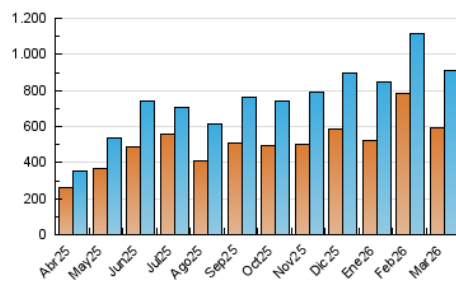

4.3 Por meses

N. únicos / Visitas (x 1000)