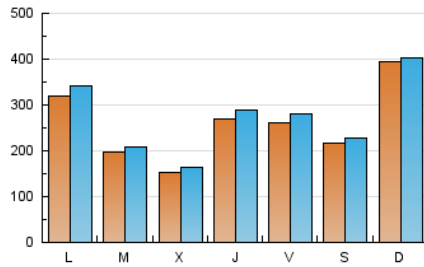

1. Cifras totales y promedios (Nacional)

MES - AÑO	NAVEGADORES UNICOS	VISITAS	PAGINAS
Marzo - 2026	558.958	865.770	989.355
PROMEDIO DIARIO	26.318	27.749	31.915
PROMEDIO LUNES-VIERNES	24.210	25.804	29.659
PROMEDIO SABADO-DOMINGO	31.470	32.506	37.429
PAGINAS / VISITAS	1,15		
DURACION MEDIA VISITAS	0:02:10		
TIEMPO INTERACCIÓN MEDIO	0:01:09		

2. Secciones (Nacional)

	PAGINAS	%
HOME	34.830	3.52 %
RESTO	954.525	96.48 %

3. Por día del mes (Nacional)

Día	N. únicos	Visitas	Páginas	Día	N. únicos	Visitas	Páginas	Día	N. únicos	Visitas	Páginas
1	60.803	60.447	67.569	11	17.844	18.936	21.563	21	24.995	26.745	31.136
2	19.521	20.183	22.962	12	23.750	25.409	28.128	22	34.192	35.660	42.287
3	14.422	15.275	18.792	13	24.714	25.085	28.944	23	34.188	36.818	46.160
4	16.999	18.341	21.334	14	20.583	21.134	25.306	24	19.429	20.511	24.107
5	14.710	15.458	18.125	15	36.222	38.106	44.396	25	12.231	13.212	15.016
6	36.936	39.671	43.318	16	27.062	28.289	33.348	26	20.634	21.945	24.989
7	22.148	22.947	25.388	17	20.699	22.011	25.524	27	8.217	8.946	11.196
8	46.962	47.780	52.145	18	14.444	15.369	17.334	28	18.544	19.966	23.692
9	31.225	33.073	36.768	19	49.151	52.194	59.579	29	18.785	19.770	24.943
10	17.971	19.043	22.009	20	35.033	38.184	43.151	30	47.996	52.012	58.865
								31	25.454	27.713	31.281

4. Gráficas (Nacional)

4.1 Por día de la semana (promedio)

N. únicos / Visitas (x 100)

Páginas (x 100)

4.2 Por franja horaria (promedio)

Visitas_ (x 1000)

Páginas (x 1000)

4.3 Por meses