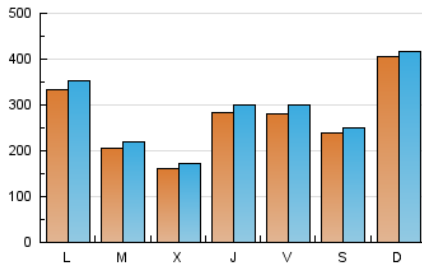

1. Cifras totales y promedios (Nacional e Internacional)

MES - AÑO	NAVEGADORES UNICOS	VISITAS	PAGINAS
Marzo - 2026	594.047	909.172	1.038.634
PROMEDIO DIARIO	27.665	29.147	33.504
PROMEDIO LUNES-VIERNES	25.418	27.093	31.100
PROMEDIO SABADO-DOMINGO	33.157	34.168	39.382
PAGINAS / VISITAS	1,15		
DURACION MEDIA VISITAS	0:02:10		
TIEMPO INTERACCIÓN MEDIO	0:01:08		

2. Secciones (Nacional e Internacional)

	PAGINAS	%
HOME	35.871	3.45 %
RESTO	1.002.763	96.55 %

3. Por día del mes (Nacional e Internacional)

Día	N. únicos	Visitas	Páginas	Día	N. únicos	Visitas	Páginas	Día	N. únicos	Visitas	Páginas
1	61.313	61.001	68.253	11	18.650	19.694	22.636	21	25.838	27.656	32.226
2	20.188	20.908	23.761	12	25.184	27.170	29.806	22	35.432	36.604	43.838
3	15.011	15.834	19.565	13	28.605	29.648	33.528	23	35.195	38.063	47.650
4	17.705	19.135	22.217	14	26.957	27.458	32.254	24	20.116	21.203	24.892
5	15.378	16.111	18.996	15	39.309	40.942	47.953	25	12.857	13.796	15.697
6	38.766	41.709	45.436	16	28.924	30.044	35.554	26	21.321	22.782	25.846
7	22.923	23.888	26.354	17	21.760	22.986	26.625	27	8.558	9.243	11.640
8	47.878	48.793	53.215	18	15.169	16.179	18.179	28	19.310	20.775	24.573
9	32.607	34.476	38.336	19	51.183	54.390	62.039	29	19.452	20.393	25.769
10	19.025	20.140	23.291	20	36.755	39.831	45.065	30	49.720	53.518	60.859
								31	26.515	29.190	32.581

4. Gráficas (Nacional e Internacional)

4.1 Por día de la semana (promedio)

N. únicos / Visitas (x 100)

Páginas (x 100)

4.2 Por franja horaria (promedio)

Visitas_ (x 1000)

Páginas (x 1000)

4.3 Por meses