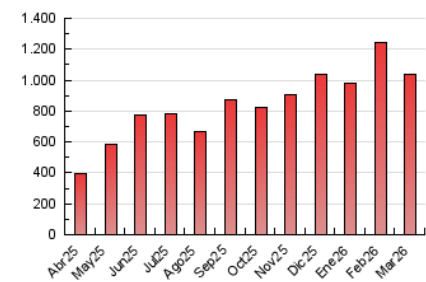

Páginas (x 1000)