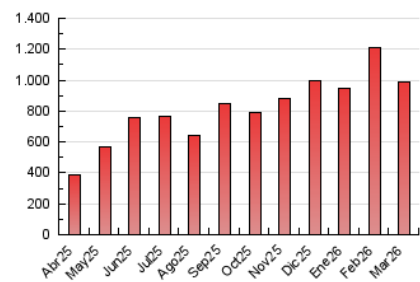

1. Cifras totales y promedios (Nacional)

MES - AÑO	NAVEGADORES UNICOS	VISITAS	PAGINAS
Marzo - 2026	558.958	865.770	989.355
PROMEDIO DIARIO	26.318	27.749	31.915
PROMEDIO LUNES-VIERNES	24.210	25.804	29.659
PROMEDIO SABADO-DOMINGO	31.470	32.506	37.429
PAGINAS / VISITAS	1,15		
DURACION MEDIA VISITAS	0:02:10		
TIEMPO INTERACCIÓN MEDIO	0:01:09		

2. Secciones (Nacional)

	PAGINAS	%
HOME	34.830	3.52 %
RESTO	954.525	96.48 %

3. Por día del mes (Nacional)

Día	N. únicos	Visitas	Páginas	Día	N. únicos	Visitas	Páginas	Día	N. únicos	Visitas	Páginas
1	60.803	60.447	67.569	11	17.844	18.936	21.563	21	24.995	26.745	31.136
2	19.521	20.183	22.962	12	23.750	25.409	28.128	22	34.192	35.660	42.287
3	14.422	15.275	18.792	13	24.714	25.085	28.944	23	34.188	36.818	46.160
4	16.999	18.341	21.334	14	20.583	21.134	25.306	24	19.429	20.511	24.107
5	14.710	15.458	18.125	15	36.222	38.106	44.396	25	12.231	13.212	15.016
6	36.936	39.671	43.318	16	27.062	28.289	33.348	26	20.634	21.945	24.989
7	22.148	22.947	25.388	17	20.699	22.011	25.524	27	8.217	8.946	11.196
8	46.962	47.780	52.145	18	14.444	15.369	17.334	28	18.544	19.966	23.692
9	31.225	33.073	36.768	19	49.151	52.194	59.579	29	18.785	19.770	24.943
10	17.971	19.043	22.009	20	35.033	38.184	43.151	30	47.996	52.012	58.865
								31	25.454	27.713	31.281

4. Gráficas (Nacional)

4.1 Por día de la semana (promedio)

N. únicos / Visitas (x 100)

Páginas (x 100)

4.2 Por franja horaria (promedio)

Visitas_ (x 1000)

Páginas (x 1000)

4.3 Por meses

N. únicos / Visitas (x 1000)

Páginas (x 1000)

5. Observaciones

Este Medio Electrónico de Comunicación ha sido medido por la herramienta Google Analytics de Google (GA4).

6. Definiciones básicas (Para más información ver Normas Técnicas para el Control de los Medios Electrónicos de Comunicación)