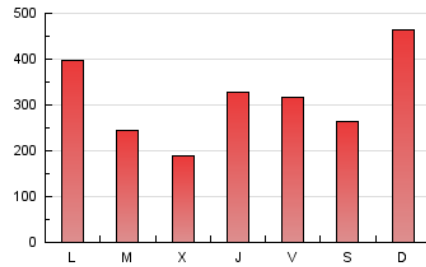

1. Cifras totales y promedios (Nacional)

MES - AÑO	NAVEGADORES UNICOS	VISITAS	PAGINAS
Marzo - 2026	558.958	865.770	989.355
PROMEDIO DIARIO	26.318	27.749	31.915
PROMEDIO LUNES-VIERNES	24.210	25.804	29.659
PROMEDIO SABADO-DOMINGO	31.470	32.506	37.429
PAGINAS / VISITAS	1,15		
DURACION MEDIA VISITAS	0:02:10		
TIEMPO INTERACCIÓN MEDIO	0:01:09		

2. Secciones (Nacional)

	PAGINAS	%
HOME	34.830	3.52 %
RESTO	954.525	96.48 %

3. Por día del mes (Nacional)

Día	N. únicos	Visitas	Páginas	Día	N. únicos	Visitas	Páginas	Día	N. únicos	Visitas	Páginas
1	60.803	60.447	67.569	11	17.844	18.936	21.563	21	24.995	26.745	31.136
2	19.521	20.183	22.962	12	23.750	25.409	28.128	22	34.192	35.660	42.287
3	14.422	15.275	18.792	13	24.714	25.085	28.944	23	34.188	36.818	46.160
4	16.999	18.341	21.334	14	20.583	21.134	25.306	24	19.429	20.511	24.107
5	14.710	15.458	18.125	15	36.222	38.106	44.396	25	12.231	13.212	15.016
6	36.936	39.671	43.318	16	27.062	28.289	33.348	26	20.634	21.945	24.989
7	22.148	22.947	25.388	17	20.699	22.011	25.524	27	8.217	8.946	11.196
8	46.962	47.780	52.145	18	14.444	15.369	17.334	28	18.544	19.966	23.692
9	31.225	33.073	36.768	19	49.151	52.194	59.579	29	18.785	19.770	24.943
10	17.971	19.043	22.009	20	35.033	38.184	43.151	30	47.996	52.012	58.865
								31	25.454	27.713	31.281

4. Gráficas (Nacional)

4.1 Por día de la semana (promedio)

N. únicos / Visitas (x 100)

Páginas (x 100)

4.2 Por franja horaria (promedio)

Visitas_ (x 1000)

Páginas (x 1000)

4.3 Por meses