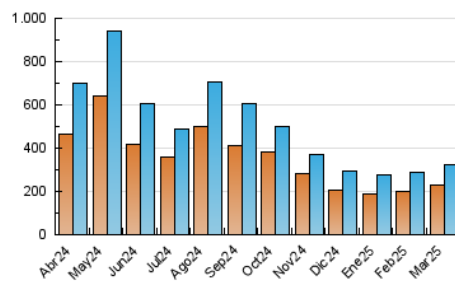

2. Secciones (Nacional)

	PAGINAS	%
HOME	26.144	7.41 %
RESTO	326.461	92.59 %

3. Por día del mes (Nacional)

Día	N. únicos	Visitas	Páginas	Día	N. únicos	Visitas	Páginas	Día	N. únicos	Visitas	Páginas
1	5.008	5.343	6.120	11	3.999	4.429	5.453	21	6.188	6.662	7.843
2	3.830	4.098	4.850	12	4.892	5.250	6.566	22	20.290	21.439	23.920
3	4.867	5.243	6.326	13	5.710	6.313	7.305	23	22.236	23.263	24.774
4	4.088	4.405	5.589	14	3.776	4.130	4.977	24	14.595	15.039	16.268
5	3.592	3.984	4.902	15	4.236	4.508	5.198	25	6.113	6.474	7.642
6	10.788	11.751	13.297	16	5.730	6.030	6.979	26	5.882	6.407	7.449
7	10.300	11.152	12.181	17	11.803	12.040	13.577	27	16.562	18.077	19.737
8	5.760	6.189	6.873	18	18.561	19.508	20.973	28	29.072	30.550	32.382
9	5.437	6.019	6.950	19	6.009	6.480	7.512	29	23.137	23.354	24.833
10	5.419	5.849	6.771	20	9.652	10.176	11.644	30	16.239	17.187	17.593
								31	5.129	5.519	6.121

4. Gráficas (Nacional)

4.1 Por día de la semana (promedio)

N. únicos / Visitas (x 100)

Páginas (x 100)

4.2 Por franja horaria (promedio)

Visitas_ (x 1000)

Páginas (x 1000)

4.3 Por meses

N. únicos / Visitas (x 1000)

Páginas (x 1000)

5. Observaciones

Este Medio Electrónico de Comunicación ha sido medido por la herramienta Google Analytics de Google (GA4).

6. Definiciones básicas (Para más información ver Normas Técnicas para el Control de los Medios Electrónicos de Comunicación)

Visita:

Una secuencia ininterrumpida de páginas servidas a un usuario válido. Si dicho usuario no realiza peticiones de páginas en un periodo de tiempo (30 min) la siguiente petición constituirá el inicio de una nueva visita.