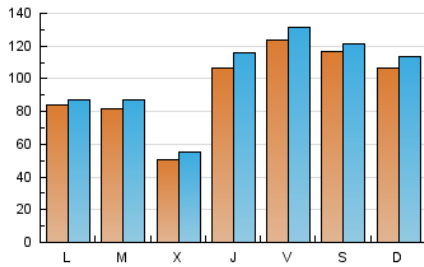

1. Cifras totales y promedios (Nacional)

MES - AÑO	NAVEGADORES UNICOS	VISITAS	PAGINAS
Marzo - 2025	230.937	321.119	352.605
PROMEDIO DIARIO	9.642	10.222	11.374
PROMEDIO LUNES-VIERNES	8.905	9.497	10.691
PROMEDIO SABADO-DOMINGO	11.190	11.743	12.809
PAGINAS / VISITAS	1,11		
DURACION MEDIA VISITAS	0:02:01		
TIEMPO INTERACCIÓN MEDIO	0:00:46		

2. Secciones (Nacional)

	PAGINAS	%
HOME	26.144	7.41 %
RESTO	326.461	92.59 %

3. Por día del mes (Nacional)

Día	N. únicos	Visitas	Páginas	Día	N. únicos	Visitas	Páginas	Día	N. únicos	Visitas	Páginas
1	5.008	5.343	6.120	11	3.999	4.429	5.453	21	6.188	6.662	7.843
2	3.830	4.098	4.850	12	4.892	5.250	6.566	22	20.290	21.439	23.920
3	4.867	5.243	6.326	13	5.710	6.313	7.305	23	22.236	23.263	24.774
4	4.088	4.405	5.589	14	3.776	4.130	4.977	24	14.595	15.039	16.268
5	3.592	3.984	4.902	15	4.236	4.508	5.198	25	6.113	6.474	7.642
6	10.788	11.751	13.297	16	5.730	6.030	6.979	26	5.882	6.407	7.449
7	10.300	11.152	12.181	17	11.803	12.040	13.577	27	16.562	18.077	19.737
8	5.760	6.189	6.873	18	18.561	19.508	20.973	28	29.072	30.550	32.382
9	5.437	6.019	6.950	19	6.009	6.480	7.512	29	23.137	23.354	24.833
10	5.419	5.849	6.771	20	9.652	10.176	11.644	30	16.239	17.187	17.593
								31	5.129	5.519	6.121

4. Gráficas (Nacional)

4.1 Por día de la semana (promedio)

N. únicos / Visitas (x 100)

Páginas (x 100)

4.2 Por franja horaria (promedio)

Visitas_ (x 1000)

Páginas (x 1000)

4.3 Por meses