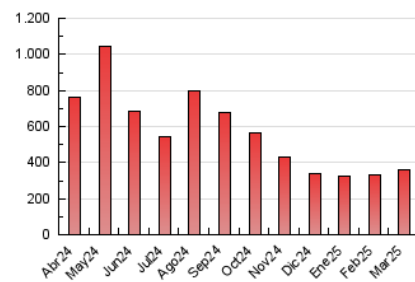

Páginas (x 1000)