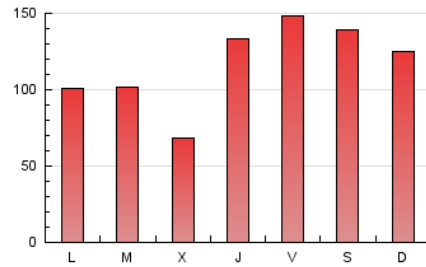

1. Cifras totales y promedios (Nacional e Internacional)

MES - AÑO	NAVEGADORES UNICOS	VISITAS	PAGINAS
Marzo - 2025	238.731	332.251	363.287
PROMEDIO DIARIO	9.942	10.547	11.719
PROMEDIO LUNES-VIERNES	9.175	9.796	11.005
PROMEDIO SABADO-DOMINGO	11.554	12.124	13.219
PAGINAS / VISITAS	1,11		
DURACION MEDIA VISITAS	0:02:03		
TIEMPO INTERACCIÓN MEDIO	0:00:46		

2. Secciones (Nacional e Internacional)

	PAGINAS	%
HOME	26.680	7.34 %
RESTO	336.607	92.66 %

3. Por día del mes (Nacional e Internacional)

Día	N. únicos	Visitas	Páginas	Día	N. únicos	Visitas	Páginas	Día	N. únicos	Visitas	Páginas
1	5.322	5.666	6.467	11	4.181	4.576	5.660	21	6.410	6.927	8.140
2	4.071	4.371	5.138	12	5.085	5.468	6.785	22	21.164	22.392	24.937
3	5.104	5.489	6.606	13	5.875	6.478	7.501	23	22.758	23.694	25.337
4	4.294	4.640	5.833	14	3.916	4.291	5.138	24	14.914	15.384	16.548
5	3.738	4.125	5.078	15	4.447	4.723	5.449	25	6.394	6.735	7.941
6	10.992	11.949	13.536	16	5.912	6.211	7.176	26	6.111	6.628	7.720
7	10.857	11.694	12.797	17	12.030	12.365	13.901	27	16.963	18.560	20.211
8	6.031	6.509	7.177	18	18.848	19.897	21.346	28	29.727	31.434	33.152
9	5.621	6.220	7.168	19	6.230	6.716	7.778	29	23.691	23.926	25.477
10	5.652	6.088	7.032	20	9.990	10.533	12.026	30	16.525	17.526	17.861
								31	5.356	5.737	6.371

4. Gráficas (Nacional e Internacional)

4.1 Por día de la semana (promedio)

N. únicos / Visitas (x 100)

Páginas (x 100)

4.2 Por franja horaria (promedio)

Visitas_ (x 1000)

Páginas (x 1000)

4.3 Por meses