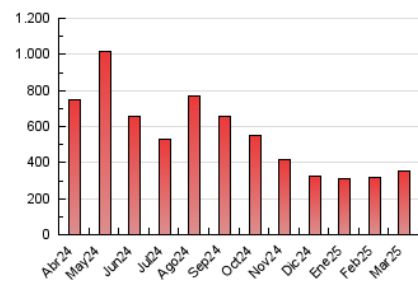

1. Cifras totales y promedios (Nacional)

MES - AÑO	NAVEGADORES UNICOS	VISITAS	PAGINAS
Marzo - 2025	230.937	321.119	352.605
PROMEDIO DIARIO	9.642	10.222	11.374
PROMEDIO LUNES-VIERNES	8.905	9.497	10.691
PROMEDIO SABADO-DOMINGO	11.190	11.743	12.809
PAGINAS / VISITAS	1,11		
DURACION MEDIA VISITAS	0:02:01		
TIEMPO INTERACCIÓN MEDIO	0:00:46		

2. Secciones (Nacional)

	PAGINAS	%
HOME	26.144	7.41 %
RESTO	326.461	92.59 %

3. Por día del mes (Nacional)

Día	N. únicos	Visitas	Páginas	Día	N. únicos	Visitas	Páginas	Día	N. únicos	Visitas	Páginas
1	5.008	5.343	6.120	11	3.999	4.429	5.453	21	6.188	6.662	7.843
2	3.830	4.098	4.850	12	4.892	5.250	6.566	22	20.290	21.439	23.920
3	4.867	5.243	6.326	13	5.710	6.313	7.305	23	22.236	23.263	24.774
4	4.088	4.405	5.589	14	3.776	4.130	4.977	24	14.595	15.039	16.268
5	3.592	3.984	4.902	15	4.236	4.508	5.198	25	6.113	6.474	7.642
6	10.788	11.751	13.297	16	5.730	6.030	6.979	26	5.882	6.407	7.449
7	10.300	11.152	12.181	17	11.803	12.040	13.577	27	16.562	18.077	19.737
8	5.760	6.189	6.873	18	18.561	19.508	20.973	28	29.072	30.550	32.382
9	5.437	6.019	6.950	19	6.009	6.480	7.512	29	23.137	23.354	24.833
10	5.419	5.849	6.771	20	9.652	10.176	11.644	30	16.239	17.187	17.593
								31	5.129	5.519	6.121

4. Gráficas (Nacional)

4.1 Por día de la semana (promedio)

N. únicos / Visitas (x 100)

Páginas (x 100)

4.2 Por franja horaria (promedio)

Visitas_ (x 1000)

Páginas (x 1000)

4.3 Por meses

N. únicos / Visitas (x 1000)

Páginas (x 1000)

5. Observaciones

Este Medio Electrónico de Comunicación ha sido medido por la herramienta Google Analytics de Google (GA4).

6. Definiciones básicas (Para más información ver Normas Técnicas para el Control de los Medios Electrónicos de Comunicación)