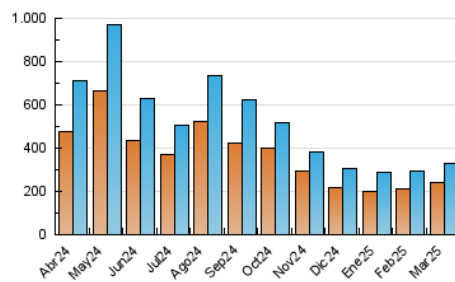

4.3 Por meses

N. únicos / Visitas (x 1000)