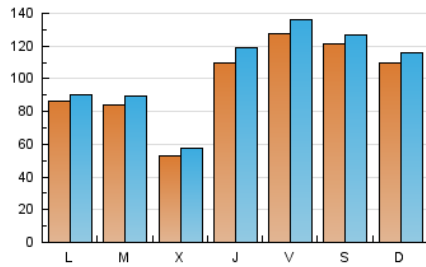

1. Cifras totales y promedios (Nacional e Internacional)

MES - AÑO	NAVEGADORES UNICOS	VISITAS	PAGINAS
Marzo - 2025	238.731	332.251	363.287
PROMEDIO DIARIO	9.942	10.547	11.719
PROMEDIO LUNES-VIERNES	9.175	9.796	11.005
PROMEDIO SABADO-DOMINGO	11.554	12.124	13.219
PAGINAS / VISITAS	1,11		
DURACION MEDIA VISITAS	0:02:03		
TIEMPO INTERACCIÓN MEDIO	0:00:46		

2. Secciones (Nacional e Internacional)

	PAGINAS	%
HOME	26.680	7.34 %
RESTO	336.607	92.66 %

3. Por día del mes (Nacional e Internacional)

Día	N. únicos	Visitas	Páginas	Día	N. únicos	Visitas	Páginas	Día	N. únicos	Visitas	Páginas
1	5.322	5.666	6.467	11	4.181	4.576	5.660	21	6.410	6.927	8.140
2	4.071	4.371	5.138	12	5.085	5.468	6.785	22	21.164	22.392	24.937
3	5.104	5.489	6.606	13	5.875	6.478	7.501	23	22.758	23.694	25.337
4	4.294	4.640	5.833	14	3.916	4.291	5.138	24	14.914	15.384	16.548
5	3.738	4.125	5.078	15	4.447	4.723	5.449	25	6.394	6.735	7.941
6	10.992	11.949	13.536	16	5.912	6.211	7.176	26	6.111	6.628	7.720
7	10.857	11.694	12.797	17	12.030	12.365	13.901	27	16.963	18.560	20.211
8	6.031	6.509	7.177	18	18.848	19.897	21.346	28	29.727	31.434	33.152
9	5.621	6.220	7.168	19	6.230	6.716	7.778	29	23.691	23.926	25.477
10	5.652	6.088	7.032	20	9.990	10.533	12.026	30	16.525	17.526	17.861
								31	5.356	5.737	6.371

4. Gráficas (Nacional e Internacional)

4.1 Por día de la semana (promedio)

N. únicos / Visitas (x 100)

Páginas (x 100)

4.2 Por franja horaria (promedio)

Visitas_ (x 1000)

Páginas (x 1000)

4.3 Por meses