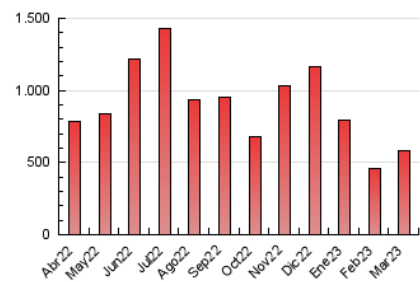

Páginas (x 1000)