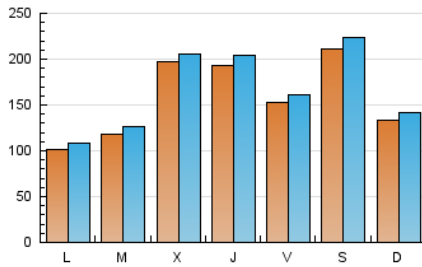

1. Cifras totales y promedios (Nacional e Internacional)

MES - AÑO	NAVEGADORES UNICOS	VISITAS	PAGINAS
Marzo - 2023	373.817	524.903	579.812
PROMEDIO DIARIO	16.072	16.932	18.704
PROMEDIO LUNES-VIERNES	15.656	16.465	18.260
PROMEDIO SABADO-DOMINGO	17.270	18.275	19.980
PAGINAS / VISITAS	1,10		
DURACION MEDIA VISITAS	0:00:56		
DURACION MEDIA PAGINAS	0:02:15		

2. Secciones (Nacional e Internacional)

	PAGINAS	%
HOME	33.954	5.86 %
RESTO	545.858	94.14 %

3. Por día del mes (Nacional e Internacional)

Día	N. únicos	Visitas	Páginas	Día	N. únicos	Visitas	Páginas	Día	N. únicos	Visitas	Páginas
1	15.037	15.889	17.840	11	7.013	7.551	8.488	21	6.818	7.293	8.320
2	13.048	13.750	15.243	12	7.153	7.653	8.784	22	6.584	7.078	8.224
3	14.103	14.906	16.196	13	6.786	7.237	8.367	23	10.335	10.875	12.130
4	31.392	32.606	34.649	14	15.261	16.165	18.168	24	9.958	10.446	11.722
5	18.643	19.364	21.003	15	23.560	24.203	25.794	25	27.470	29.526	32.787
6	12.762	13.443	14.893	16	9.766	10.579	12.121	26	15.841	16.877	18.684
7	11.904	12.635	14.438	17	21.990	23.139	24.905	27	13.881	14.878	17.001
8	39.525	40.713	44.517	18	18.720	20.010	21.623	28	13.497	14.333	16.184
9	48.302	50.453	54.776	19	11.926	12.614	13.825	29	13.940	14.644	16.705
10	18.686	19.564	21.347	20	7.223	7.731	8.986	30	15.210	16.120	17.912
								31	11.911	12.628	14.180

4. Gráficas (Nacional e Internacional)

4.1 Por día de la semana (promedio)

N. únicos / Visitas (x 100)

Páginas (x 100)

4.2 Por franja horaria (promedio)

Visitas_ (x 1000)

Páginas (x 1000)

4.3 Por meses