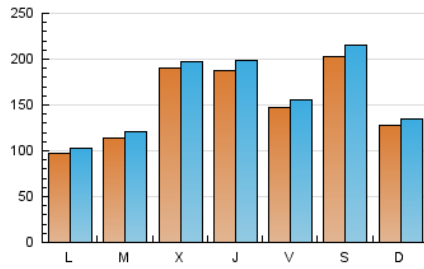

1. Cifras totales y promedios (Nacional)

MES - AÑO	NAVEGADORES UNICOS	VISITAS	PAGINAS
Marzo - 2023	356.535	504.909	558.042
PROMEDIO DIARIO	15.450	16.287	18.001
PROMEDIO LUNES-VIERNES	15.077	15.870	17.611
PROMEDIO SABADO-DOMINGO	16.522	17.488	19.124
PAGINAS / VISITAS	1,11		
DURACION MEDIA VISITAS	0:00:56		
DURACION MEDIA PAGINAS	0:02:11		

2. Secciones (Nacional)

	PAGINAS	%
HOME	33.486	6.00 %
RESTO	524.556	94.00 %

3. Por día del mes (Nacional)

Día	N. únicos	Visitas	Páginas	Día	N. únicos	Visitas	Páginas	Día	N. únicos	Visitas	Páginas
1	14.455	15.291	17.185	11	6.562	7.083	7.942	21	6.489	6.937	7.940
2	12.524	13.208	14.639	12	6.727	7.187	8.275	22	6.292	6.778	7.896
3	13.544	14.292	15.528	13	6.428	6.870	7.969	23	10.063	10.588	11.809
4	30.321	31.541	33.522	14	14.711	15.515	17.461	24	9.636	10.061	11.291
5	17.790	18.514	20.110	15	22.639	23.247	24.787	25	26.232	28.115	31.239
6	12.270	12.929	14.322	16	9.445	10.240	11.750	26	15.121	16.129	17.854
7	11.283	12.089	13.835	17	20.940	22.095	23.811	27	13.133	14.162	16.203
8	38.313	39.584	43.291	18	17.877	19.137	20.684	28	12.932	13.734	15.512
9	47.484	49.554	53.801	19	11.544	12.198	13.367	29	13.187	13.893	15.874
10	18.140	19.027	20.766	20	6.912	7.412	8.632	30	14.492	15.383	17.127
								31	11.451	12.116	13.620

4. Gráficas (Nacional)

4.1 Por día de la semana (promedio)

N. únicos / Visitas (x 100)

Páginas (x 100)

4.2 Por franja horaria (promedio)

Visitas_ (x 1000)

Páginas (x 1000)

4.3 Por meses