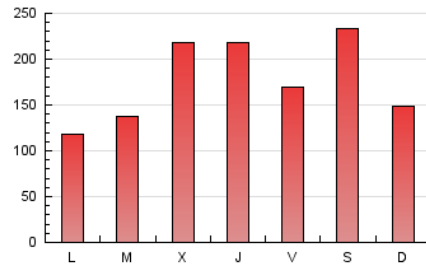

1. Cifras totales y promedios (Nacional)

MES - AÑO	NAVEGADORES UNICOS	VISITAS	PAGINAS
Marzo - 2023	356.535	504.909	558.042
PROMEDIO DIARIO	15.450	16.287	18.001
PROMEDIO LUNES-VIERNES	15.077	15.870	17.611
PROMEDIO SABADO-DOMINGO	16.522	17.488	19.124
PAGINAS / VISITAS	1,11		
DURACION MEDIA VISITAS	0:00:56		
DURACION MEDIA PAGINAS	0:02:11		

2. Secciones (Nacional)

	PAGINAS	%
HOME	33.486	6.00 %
RESTO	524.556	94.00 %

3. Por día del mes (Nacional)

Día	N. únicos	Visitas	Páginas	Día	N. únicos	Visitas	Páginas	Día	N. únicos	Visitas	Páginas
1	14.455	15.291	17.185	11	6.562	7.083	7.942	21	6.489	6.937	7.940
2	12.524	13.208	14.639	12	6.727	7.187	8.275	22	6.292	6.778	7.896
3	13.544	14.292	15.528	13	6.428	6.870	7.969	23	10.063	10.588	11.809
4	30.321	31.541	33.522	14	14.711	15.515	17.461	24	9.636	10.061	11.291
5	17.790	18.514	20.110	15	22.639	23.247	24.787	25	26.232	28.115	31.239
6	12.270	12.929	14.322	16	9.445	10.240	11.750	26	15.121	16.129	17.854
7	11.283	12.089	13.835	17	20.940	22.095	23.811	27	13.133	14.162	16.203
8	38.313	39.584	43.291	18	17.877	19.137	20.684	28	12.932	13.734	15.512
9	47.484	49.554	53.801	19	11.544	12.198	13.367	29	13.187	13.893	15.874
10	18.140	19.027	20.766	20	6.912	7.412	8.632	30	14.492	15.383	17.127
								31	11.451	12.116	13.620

4. Gráficas (Nacional)

4.1 Por día de la semana (promedio)

N. únicos / Visitas (x 100)

Páginas (x 100)

4.2 Por franja horaria (promedio)

Visitas_ (x 1000)

Páginas (x 1000)

4.3 Por meses