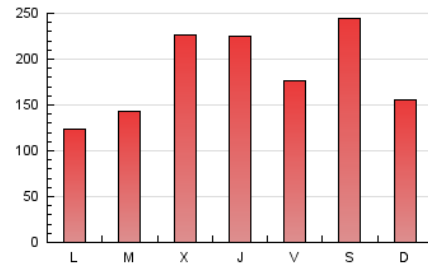

1. Cifras totales y promedios (Nacional e Internacional)

MES - AÑO	NAVEGADORES UNICOS	VISITAS	PAGINAS
Marzo - 2023	373.817	524.903	579.812
PROMEDIO DIARIO	16.072	16.932	18.704
PROMEDIO LUNES-VIERNES	15.656	16.465	18.260
PROMEDIO SABADO-DOMINGO	17.270	18.275	19.980
PAGINAS / VISITAS	1,10		
DURACION MEDIA VISITAS	0:00:56		
DURACION MEDIA PAGINAS	0:02:15		

2. Secciones (Nacional e Internacional)

	PAGINAS	%
HOME	33.954	5.86 %
RESTO	545.858	94.14 %

3. Por día del mes (Nacional e Internacional)

Día	N. únicos	Visitas	Páginas	Día	N. únicos	Visitas	Páginas	Día	N. únicos	Visitas	Páginas
1	15.037	15.889	17.840	11	7.013	7.551	8.488	21	6.818	7.293	8.320
2	13.048	13.750	15.243	12	7.153	7.653	8.784	22	6.584	7.078	8.224
3	14.103	14.906	16.196	13	6.786	7.237	8.367	23	10.335	10.875	12.130
4	31.392	32.606	34.649	14	15.261	16.165	18.168	24	9.958	10.446	11.722
5	18.643	19.364	21.003	15	23.560	24.203	25.794	25	27.470	29.526	32.787
6	12.762	13.443	14.893	16	9.766	10.579	12.121	26	15.841	16.877	18.684
7	11.904	12.635	14.438	17	21.990	23.139	24.905	27	13.881	14.878	17.001
8	39.525	40.713	44.517	18	18.720	20.010	21.623	28	13.497	14.333	16.184
9	48.302	50.453	54.776	19	11.926	12.614	13.825	29	13.940	14.644	16.705
10	18.686	19.564	21.347	20	7.223	7.731	8.986	30	15.210	16.120	17.912
								31	11.911	12.628	14.180

4. Gráficas (Nacional e Internacional)

4.1 Por día de la semana (promedio)

N. únicos / Visitas (x 100)

Páginas (x 100)

4.2 Por franja horaria (promedio)

Visitas_ (x 1000)

Páginas (x 1000)

4.3 Por meses