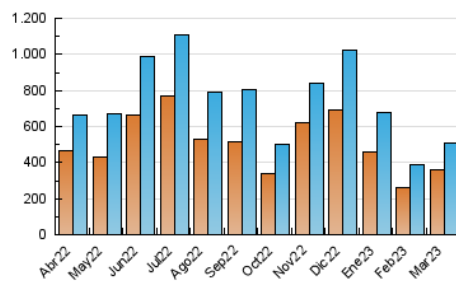

2. Secciones (Nacional)

	PAGINAS	%
HOME	33.486	6.00 %
RESTO	524.556	94.00 %

3. Por día del mes (Nacional)

Día	N. únicos	Visitas	Páginas	Día	N. únicos	Visitas	Páginas	Día	N. únicos	Visitas	Páginas
1	14.455	15.291	17.185	11	6.562	7.083	7.942	21	6.489	6.937	7.940
2	12.524	13.208	14.639	12	6.727	7.187	8.275	22	6.292	6.778	7.896
3	13.544	14.292	15.528	13	6.428	6.870	7.969	23	10.063	10.588	11.809
4	30.321	31.541	33.522	14	14.711	15.515	17.461	24	9.636	10.061	11.291
5	17.790	18.514	20.110	15	22.639	23.247	24.787	25	26.232	28.115	31.239
6	12.270	12.929	14.322	16	9.445	10.240	11.750	26	15.121	16.129	17.854
7	11.283	12.089	13.835	17	20.940	22.095	23.811	27	13.133	14.162	16.203
8	38.313	39.584	43.291	18	17.877	19.137	20.684	28	12.932	13.734	15.512
9	47.484	49.554	53.801	19	11.544	12.198	13.367	29	13.187	13.893	15.874
10	18.140	19.027	20.766	20	6.912	7.412	8.632	30	14.492	15.383	17.127
								31	11.451	12.116	13.620

4. Gráficas (Nacional)

4.1 Por día de la semana (promedio)

N. únicos / Visitas (x 100)

Páginas (x 100)

4.2 Por franja horaria (promedio)

Visitas_ (x 1000)

Páginas (x 1000)

4.3 Por meses

N. únicos / Visitas (x 1000)

Páginas (x 1000)

5. Observaciones

Este Medio Electrónico de Comunicación ha sido medido por la herramienta Google Analytics de Google (Universal Analytics)

6. Definiciones básicas (Para más información ver Normas Técnicas para el Control de los Medios Electrónicos de Comunicación)

Visita:

Una secuencia ininterrumpida de páginas servidas a un usuario válido. Si dicho usuario no realiza peticiones de páginas en un periodo de tiempo (30 min) la siguiente petición constituirá el inicio de una nueva visita.