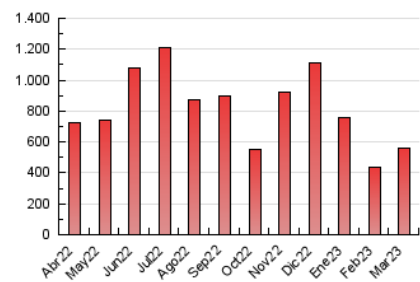

Páginas (x 1000)