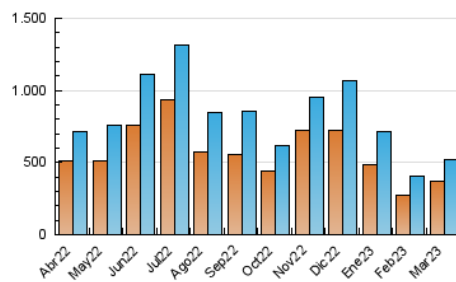

4.3 Por meses

N. únicos / Visitas (x 1000)