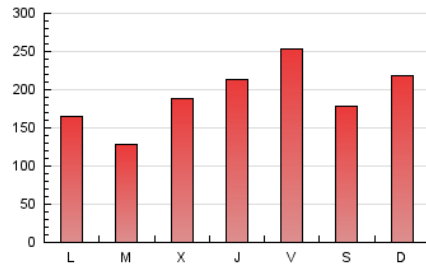

1. Cifras totales y promedios (Nacional e Internacional)

MES - AÑO	NAVEGADORES UNICOS	VISITAS	PAGINAS
Marzo - 2022	349.825	531.348	591.671
PROMEDIO DIARIO	16.355	17.140	19.086
PROMEDIO LUNES-VIERNES	16.062	16.833	18.809
PROMEDIO SABADO-DOMINGO	17.199	18.024	19.882
PAGINAS / VISITAS	1,11		
DURACION MEDIA VISITAS	0:00:26		
DURACION MEDIA PAGINAS	0:03:45		

2. Secciones (Nacional e Internacional)

	PAGINAS	%
HOME	29.782	5.03 %
RESTO	561.889	94.97 %

3. Por día del mes (Nacional e Internacional)

Día	N. únicos	Visitas	Páginas	Día	N. únicos	Visitas	Páginas	Día	N. únicos	Visitas	Páginas
1	12.658	13.281	14.999	11	27.887	29.584	32.629	21	17.364	17.917	19.838
2	20.172	20.620	22.192	12	11.825	12.323	13.663	22	10.715	11.385	12.830
3	25.566	26.362	28.769	13	8.893	9.425	10.520	23	13.458	14.128	16.023
4	20.589	21.532	24.081	14	9.007	9.530	10.853	24	16.137	16.814	18.788
5	11.701	12.187	13.441	15	7.543	8.031	9.206	25	22.812	24.058	26.592
6	32.148	33.831	36.978	16	16.855	17.711	19.528	26	21.951	23.178	25.660
7	12.612	13.182	14.797	17	18.332	19.507	21.539	27	19.273	19.982	22.038
8	9.042	9.445	10.977	18	14.906	16.005	18.163	28	17.580	18.572	20.639
9	8.236	8.665	9.904	19	15.933	16.894	18.803	29	13.925	14.532	16.531
10	8.280	8.657	10.026	20	15.867	16.370	17.956	30	23.008	23.708	26.416
								31	22.741	23.932	27.292

4. Gráficas (Nacional e Internacional)

4.1 Por día de la semana (promedio)

N. únicos / Visitas (x 100)

Páginas (x 100)

4.2 Por franja horaria (promedio)

Visitas_ (x 1000)

Páginas (x 1000)

4.3 Por meses