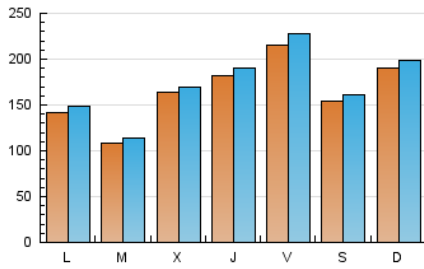

1. Cifras totales y promedios (Nacional e Internacional)

MES - AÑO	NAVEGADORES UNICOS	VISITAS	PAGINAS
Marzo - 2022	349.825	531.348	591.671
PROMEDIO DIARIO	16.355	17.140	19.086
PROMEDIO LUNES-VIERNES	16.062	16.833	18.809
PROMEDIO SABADO-DOMINGO	17.199	18.024	19.882
PAGINAS / VISITAS	1,11		
DURACION MEDIA VISITAS	0:00:26		
DURACION MEDIA PAGINAS	0:03:45		

2. Secciones (Nacional e Internacional)

	PAGINAS	%
HOME	29.782	5.03 %
RESTO	561.889	94.97 %

3. Por día del mes (Nacional e Internacional)

Día	N. únicos	Visitas	Páginas	Día	N. únicos	Visitas	Páginas	Día	N. únicos	Visitas	Páginas
1	12.658	13.281	14.999	11	27.887	29.584	32.629	21	17.364	17.917	19.838
2	20.172	20.620	22.192	12	11.825	12.323	13.663	22	10.715	11.385	12.830
3	25.566	26.362	28.769	13	8.893	9.425	10.520	23	13.458	14.128	16.023
4	20.589	21.532	24.081	14	9.007	9.530	10.853	24	16.137	16.814	18.788
5	11.701	12.187	13.441	15	7.543	8.031	9.206	25	22.812	24.058	26.592
6	32.148	33.831	36.978	16	16.855	17.711	19.528	26	21.951	23.178	25.660
7	12.612	13.182	14.797	17	18.332	19.507	21.539	27	19.273	19.982	22.038
8	9.042	9.445	10.977	18	14.906	16.005	18.163	28	17.580	18.572	20.639
9	8.236	8.665	9.904	19	15.933	16.894	18.803	29	13.925	14.532	16.531
10	8.280	8.657	10.026	20	15.867	16.370	17.956	30	23.008	23.708	26.416
								31	22.741	23.932	27.292

4. Gráficas (Nacional e Internacional)

4.1 Por día de la semana (promedio)

N. únicos / Visitas (x 100)

Páginas (x 100)

4.2 Por franja horaria (promedio)

Visitas_ (x 1000)

Páginas (x 1000)

4.3 Por meses