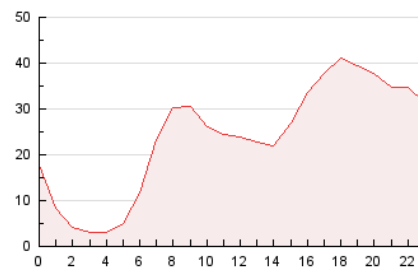

2. Secciones (Nacional)

	PAGINAS	%
HOME	28.709	5.00 %
RESTO	545.485	95.00 %

3. Por día del mes (Nacional)

Día	N. únicos	Visitas	Páginas	Día	N. únicos	Visitas	Páginas	Día	N. únicos	Visitas	Páginas
1	12.281	12.878	14.623	11	27.438	29.108	32.095	21	16.652	17.141	18.965
2	19.380	19.833	21.323	12	11.427	11.952	13.247	22	10.348	10.990	12.378
3	24.900	25.685	27.983	13	8.649	9.156	10.231	23	13.018	13.670	15.506
4	20.062	21.016	23.496	14	8.755	9.260	10.542	24	15.693	16.387	18.305
5	11.421	11.860	13.068	15	7.280	7.736	8.852	25	22.427	23.628	26.110
6	30.907	32.542	35.536	16	16.407	17.216	18.959	26	21.576	22.786	25.213
7	12.097	12.643	14.193	17	17.859	19.029	21.010	27	18.850	19.576	21.583
8	8.734	9.106	10.568	18	14.431	15.533	17.616	28	17.045	18.055	20.057
9	7.998	8.404	9.607	19	15.567	16.518	18.388	29	13.509	14.085	16.034
10	8.074	8.452	9.786	20	15.397	15.926	17.478	30	22.350	22.974	25.608
								31	21.415	22.587	25.834

4. Gráficas (Nacional)

4.1 Por día de la semana (promedio)

N. únicos / Visitas (x 100)

Páginas (x 100)

4.2 Por franja horaria (promedio)

Visitas_ (x 1000)

Páginas (x 1000)

4.3 Por meses