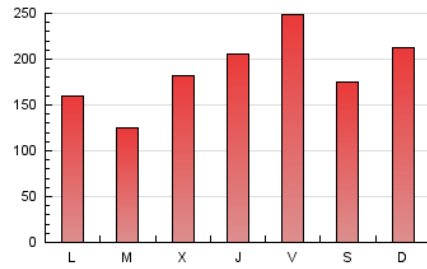

1. Cifras totales y promedios (Nacional)

MES - AÑO	NAVEGADORES UNICOS	VISITAS	PAGINAS
Marzo - 2022	337.841	515.732	574.194
PROMEDIO DIARIO	15.869	16.637	18.522
PROMEDIO LUNES-VIERNES	15.572	16.322	18.237
PROMEDIO SABADO-DOMINGO	16.724	17.540	19.343
PAGINAS / VISITAS	1,11		
DURACION MEDIA VISITAS	0:00:25		
DURACION MEDIA PAGINAS	0:03:41		

2. Secciones (Nacional)

	PAGINAS	%
HOME	28.709	5.00 %
RESTO	545.485	95.00 %

3. Por día del mes (Nacional)

Día	N. únicos	Visitas	Páginas	Día	N. únicos	Visitas	Páginas	Día	N. únicos	Visitas	Páginas
1	12.281	12.878	14.623	11	27.438	29.108	32.095	21	16.652	17.141	18.965
2	19.380	19.833	21.323	12	11.427	11.952	13.247	22	10.348	10.990	12.378
3	24.900	25.685	27.983	13	8.649	9.156	10.231	23	13.018	13.670	15.506
4	20.062	21.016	23.496	14	8.755	9.260	10.542	24	15.693	16.387	18.305
5	11.421	11.860	13.068	15	7.280	7.736	8.852	25	22.427	23.628	26.110
6	30.907	32.542	35.536	16	16.407	17.216	18.959	26	21.576	22.786	25.213
7	12.097	12.643	14.193	17	17.859	19.029	21.010	27	18.850	19.576	21.583
8	8.734	9.106	10.568	18	14.431	15.533	17.616	28	17.045	18.055	20.057
9	7.998	8.404	9.607	19	15.567	16.518	18.388	29	13.509	14.085	16.034
10	8.074	8.452	9.786	20	15.397	15.926	17.478	30	22.350	22.974	25.608
								31	21.415	22.587	25.834

4. Gráficas (Nacional)

4.1 Por día de la semana (promedio)

N. únicos / Visitas (x 100)

Páginas (x 100)

4.2 Por franja horaria (promedio)

Visitas_ (x 1000)

Páginas (x 1000)

4.3 Por meses