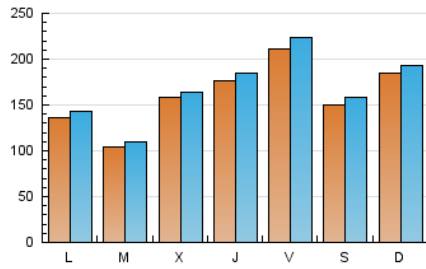

1. Cifras totales y promedios (Nacional)

MES - AÑO	NAVEGADORES UNICOS	VISITAS	PAGINAS
Marzo - 2022	337.841	515.732	574.194
PROMEDIO DIARIO	15.869	16.637	18.522
PROMEDIO LUNES-VIERNES	15.572	16.322	18.237
PROMEDIO SABADO-DOMINGO	16.724	17.540	19.343
PAGINAS / VISITAS	1,11		
DURACION MEDIA VISITAS	0:00:25		
DURACION MEDIA PAGINAS	0:03:41		

2. Secciones (Nacional)

	PAGINAS	%
HOME	28.709	5.00 %
RESTO	545.485	95.00 %

3. Por día del mes (Nacional)

Día	N. únicos	Visitas	Páginas	Día	N. únicos	Visitas	Páginas	Día	N. únicos	Visitas	Páginas
1	12.281	12.878	14.623	11	27.438	29.108	32.095	21	16.652	17.141	18.965
2	19.380	19.833	21.323	12	11.427	11.952	13.247	22	10.348	10.990	12.378
3	24.900	25.685	27.983	13	8.649	9.156	10.231	23	13.018	13.670	15.506
4	20.062	21.016	23.496	14	8.755	9.260	10.542	24	15.693	16.387	18.305
5	11.421	11.860	13.068	15	7.280	7.736	8.852	25	22.427	23.628	26.110
6	30.907	32.542	35.536	16	16.407	17.216	18.959	26	21.576	22.786	25.213
7	12.097	12.643	14.193	17	17.859	19.029	21.010	27	18.850	19.576	21.583
8	8.734	9.106	10.568	18	14.431	15.533	17.616	28	17.045	18.055	20.057
9	7.998	8.404	9.607	19	15.567	16.518	18.388	29	13.509	14.085	16.034
10	8.074	8.452	9.786	20	15.397	15.926	17.478	30	22.350	22.974	25.608
								31	21.415	22.587	25.834

4. Gráficas (Nacional)

4.1 Por día de la semana (promedio)

N. únicos / Visitas (x 100)

Páginas (x 100)

4.2 Por franja horaria (promedio)

Visitas_ (x 1000)

Páginas (x 1000)

4.3 Por meses