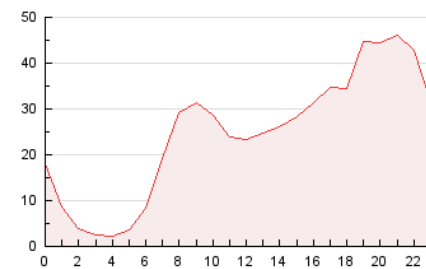

2. Secciones (Nacional)

	PAGINAS	%
HOME	27.525	4.64 %
RESTO	565.356	95.36 %

3. Por día del mes (Nacional)

Día	N. únicos	Visitas	Páginas	Día	N. únicos	Visitas	Páginas	Día	N. únicos	Visitas	Páginas
1	20.795	21.760	24.523	11	34.665	36.465	41.045	21	22.311	23.832	25.756
2	16.690	17.312	19.443	12	26.610	27.668	30.765	22	13.581	14.416	16.323
3	7.944	8.269	9.559	13	19.073	20.049	22.830	23	15.245	16.266	18.774
4	5.965	6.314	7.564	14	11.013	11.731	13.863	24	11.731	12.525	14.266
5	14.179	15.475	18.457	15	16.706	17.577	20.247	25	11.520	12.331	14.385
6	17.449	18.677	21.864	16	13.207	13.960	16.206	26	8.205	8.596	10.098
7	11.084	11.962	14.189	17	21.437	22.484	24.775	27	48.670	50.203	58.591
8	8.769	9.406	11.847	18	9.917	10.528	11.925	28	49.102	52.544	59.451
9	12.935	14.004	16.269	19	9.996	10.915	12.651				
10	18.997	20.086	23.139	20	11.578	12.653	14.076				

4. Gráficas (Nacional)

4.1 Por día de la semana (promedio)

N. únicos / Visitas (x 100)

Páginas (x 100)

4.2 Por franja horaria (promedio)

Visitas_ (x 1000)

Páginas (x 1000)

4.3 Por meses