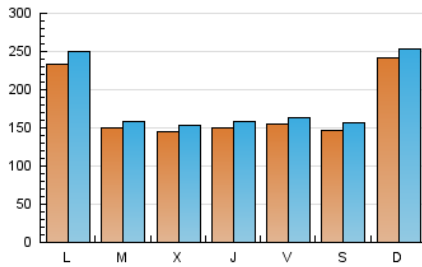

1. Cifras totales y promedios (Nacional)

MES - AÑO	NAVEGADORES UNICOS	VISITAS	PAGINAS
Febrero - 2022	342.669	518.008	592.881
PROMEDIO DIARIO	17.478	18.500	21.174
PROMEDIO LUNES-VIERNES	16.681	17.689	20.177
PROMEDIO SABADO-DOMINGO	19.470	20.530	23.667
PAGINAS / VISITAS	1,14		
DURACION MEDIA VISITAS	0:00:27		
DURACION MEDIA PAGINAS	0:03:21		

2. Secciones (Nacional)

	PAGINAS	%
HOME	27.525	4.64 %
RESTO	565.356	95.36 %

3. Por día del mes (Nacional)

Día	N. únicos	Visitas	Páginas	Día	N. únicos	Visitas	Páginas	Día	N. únicos	Visitas	Páginas
1	20.795	21.760	24.523	11	34.665	36.465	41.045	21	22.311	23.832	25.756
2	16.690	17.312	19.443	12	26.610	27.668	30.765	22	13.581	14.416	16.323
3	7.944	8.269	9.559	13	19.073	20.049	22.830	23	15.245	16.266	18.774
4	5.965	6.314	7.564	14	11.013	11.731	13.863	24	11.731	12.525	14.266
5	14.179	15.475	18.457	15	16.706	17.577	20.247	25	11.520	12.331	14.385
6	17.449	18.677	21.864	16	13.207	13.960	16.206	26	8.205	8.596	10.098
7	11.084	11.962	14.189	17	21.437	22.484	24.775	27	48.670	50.203	58.591
8	8.769	9.406	11.847	18	9.917	10.528	11.925	28	49.102	52.544	59.451
9	12.935	14.004	16.269	19	9.996	10.915	12.651				
10	18.997	20.086	23.139	20	11.578	12.653	14.076				

4. Gráficas (Nacional)

4.1 Por día de la semana (promedio)

N. únicos / Visitas (x 100)

Páginas (x 100)

4.2 Por franja horaria (promedio)

Visitas_ (x 1000)

Páginas (x 1000)

4.3 Por meses