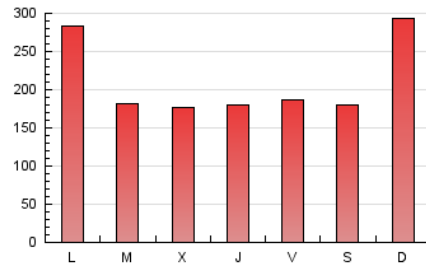

1. Cifras totales y promedios (Nacional)

MES - AÑO	NAVEGADORES UNICOS	VISITAS	PAGINAS
Febrero - 2022	342.669	518.008	592.881
PROMEDIO DIARIO	17.478	18.500	21.174
PROMEDIO LUNES-VIERNES	16.681	17.689	20.177
PROMEDIO SABADO-DOMINGO	19.470	20.530	23.667
PAGINAS / VISITAS	1,14		
DURACION MEDIA VISITAS	0:00:27		
DURACION MEDIA PAGINAS	0:03:21		

2. Secciones (Nacional)

	PAGINAS	%
HOME	27.525	4.64 %
RESTO	565.356	95.36 %

3. Por día del mes (Nacional)

Día	N. únicos	Visitas	Páginas	Día	N. únicos	Visitas	Páginas	Día	N. únicos	Visitas	Páginas
1	20.795	21.760	24.523	11	34.665	36.465	41.045	21	22.311	23.832	25.756
2	16.690	17.312	19.443	12	26.610	27.668	30.765	22	13.581	14.416	16.323
3	7.944	8.269	9.559	13	19.073	20.049	22.830	23	15.245	16.266	18.774
4	5.965	6.314	7.564	14	11.013	11.731	13.863	24	11.731	12.525	14.266
5	14.179	15.475	18.457	15	16.706	17.577	20.247	25	11.520	12.331	14.385
6	17.449	18.677	21.864	16	13.207	13.960	16.206	26	8.205	8.596	10.098
7	11.084	11.962	14.189	17	21.437	22.484	24.775	27	48.670	50.203	58.591
8	8.769	9.406	11.847	18	9.917	10.528	11.925	28	49.102	52.544	59.451
9	12.935	14.004	16.269	19	9.996	10.915	12.651				
10	18.997	20.086	23.139	20	11.578	12.653	14.076				

4. Gráficas (Nacional)

4.1 Por día de la semana (promedio)

N. únicos / Visitas (x 100)

Páginas (x 100)

4.2 Por franja horaria (promedio)

Visitas_ (x 1000)

Páginas (x 1000)

4.3 Por meses