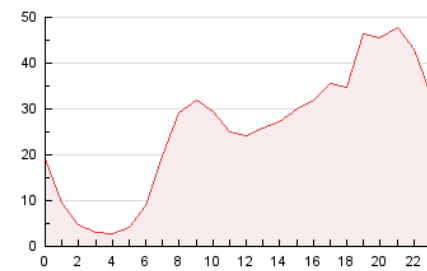

2. Secciones (Nacional e Internacional)

	PAGINAS	%
HOME	28.434	4.64 %
RESTO	584.067	95.36 %

3. Por día del mes (Nacional e Internacional)

Día	N. únicos	Visitas	Páginas	Día	N. únicos	Visitas	Páginas	Día	N. únicos	Visitas	Páginas
1	21.530	22.683	25.384	11	36.209	37.740	42.257	21	23.194	24.950	27.176
2	17.179	17.874	20.031	12	27.500	28.481	31.420	22	14.334	14.928	16.944
3	8.249	8.644	10.020	13	19.653	20.661	23.437	23	15.971	16.874	19.226
4	6.269	6.566	7.940	14	11.964	12.634	15.009	24	12.314	12.942	14.731
5	14.421	15.747	18.310	15	17.570	18.434	21.086	25	12.195	12.751	14.606
6	17.778	19.143	22.058	16	13.862	14.502	16.760	26	8.580	8.900	10.191
7	11.751	12.467	14.593	17	22.749	23.610	26.254	27	50.644	52.536	60.992
8	9.085	9.745	11.792	18	10.530	11.249	12.719	28	51.357	55.207	62.258
9	13.632	14.477	16.489	19	10.249	11.313	12.780				
10	19.534	20.700	23.482	20	11.953	13.076	14.556				

4. Gráficas (Nacional e Internacional)

4.1 Por día de la semana (promedio)

N. únicos / Visitas (x 100)

Páginas (x 100)

4.2 Por franja horaria (promedio)

Visitas_ (x 1000)

Páginas (x 1000)

4.3 Por meses