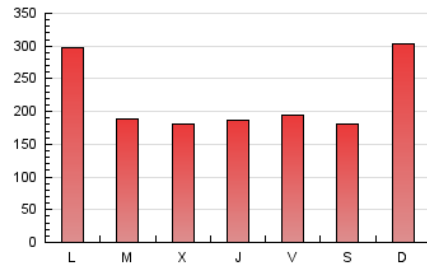

1. Cifras totales y promedios (Nacional e Internacional)

MES - AÑO	NAVEGADORES UNICOS	VISITAS	PAGINAS
Febrero - 2022	356.446	538.834	612.501
PROMEDIO DIARIO	18.223	19.244	21.875
PROMEDIO LUNES-VIERNES	17.474	18.449	20.938
PROMEDIO SABADO-DOMINGO	20.097	21.232	24.218
PAGINAS / VISITAS	1,14		
DURACION MEDIA VISITAS	0:00:29		
DURACION MEDIA PAGINAS	0:03:28		

2. Secciones (Nacional e Internacional)

	PAGINAS	%
HOME	28.434	4.64 %
RESTO	584.067	95.36 %

3. Por día del mes (Nacional e Internacional)

Día	N. únicos	Visitas	Páginas	Día	N. únicos	Visitas	Páginas	Día	N. únicos	Visitas	Páginas
1	21.530	22.683	25.384	11	36.209	37.740	42.257	21	23.194	24.950	27.176
2	17.179	17.874	20.031	12	27.500	28.481	31.420	22	14.334	14.928	16.944
3	8.249	8.644	10.020	13	19.653	20.661	23.437	23	15.971	16.874	19.226
4	6.269	6.566	7.940	14	11.964	12.634	15.009	24	12.314	12.942	14.731
5	14.421	15.747	18.310	15	17.570	18.434	21.086	25	12.195	12.751	14.606
6	17.778	19.143	22.058	16	13.862	14.502	16.760	26	8.580	8.900	10.191
7	11.751	12.467	14.593	17	22.749	23.610	26.254	27	50.644	52.536	60.992
8	9.085	9.745	11.792	18	10.530	11.249	12.719	28	51.357	55.207	62.258
9	13.632	14.477	16.489	19	10.249	11.313	12.780				
10	19.534	20.700	23.482	20	11.953	13.076	14.556				

4. Gráficas (Nacional e Internacional)

4.1 Por día de la semana (promedio)

N. únicos / Visitas (x 100)

Páginas (x 100)

4.2 Por franja horaria (promedio)

Visitas_ (x 1000)

Páginas (x 1000)

4.3 Por meses