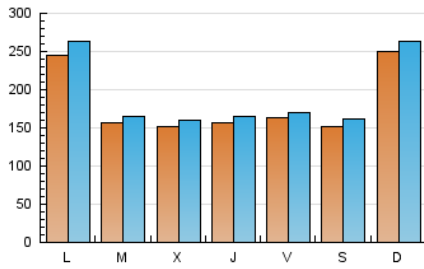

1. Cifras totales y promedios (Nacional e Internacional)

MES - AÑO	NAVEGADORES UNICOS	VISITAS	PAGINAS
Febrero - 2022	356.446	538.834	612.501
PROMEDIO DIARIO	18.223	19.244	21.875
PROMEDIO LUNES-VIERNES	17.474	18.449	20.938
PROMEDIO SABADO-DOMINGO	20.097	21.232	24.218
PAGINAS / VISITAS	1,14		
DURACION MEDIA VISITAS	0:00:29		
DURACION MEDIA PAGINAS	0:03:28		

2. Secciones (Nacional e Internacional)

	PAGINAS	%
HOME	28.434	4.64 %
RESTO	584.067	95.36 %

3. Por día del mes (Nacional e Internacional)

Día	N. únicos	Visitas	Páginas	Día	N. únicos	Visitas	Páginas	Día	N. únicos	Visitas	Páginas
1	21.530	22.683	25.384	11	36.209	37.740	42.257	21	23.194	24.950	27.176
2	17.179	17.874	20.031	12	27.500	28.481	31.420	22	14.334	14.928	16.944
3	8.249	8.644	10.020	13	19.653	20.661	23.437	23	15.971	16.874	19.226
4	6.269	6.566	7.940	14	11.964	12.634	15.009	24	12.314	12.942	14.731
5	14.421	15.747	18.310	15	17.570	18.434	21.086	25	12.195	12.751	14.606
6	17.778	19.143	22.058	16	13.862	14.502	16.760	26	8.580	8.900	10.191
7	11.751	12.467	14.593	17	22.749	23.610	26.254	27	50.644	52.536	60.992
8	9.085	9.745	11.792	18	10.530	11.249	12.719	28	51.357	55.207	62.258
9	13.632	14.477	16.489	19	10.249	11.313	12.780				
10	19.534	20.700	23.482	20	11.953	13.076	14.556				

4. Gráficas (Nacional e Internacional)

4.1 Por día de la semana (promedio)

N. únicos / Visitas (x 100)

Páginas (x 100)

4.2 Por franja horaria (promedio)

Visitas_ (x 1000)

Páginas (x 1000)

4.3 Por meses