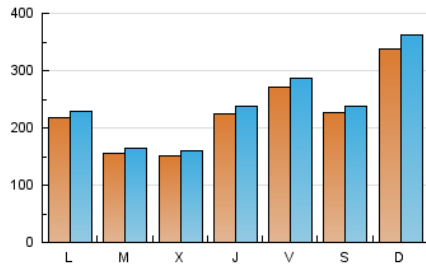

1. Cifras totales y promedios (Nacional)

MES - AÑO	NAVEGADORES UNICOS	VISITAS	PAGINAS
Enero - 2022	462.447	753.854	832.243
PROMEDIO DIARIO	22.977	24.318	26.847
PROMEDIO LUNES-VIERNES	20.499	21.572	23.887
PROMEDIO SABADO-DOMINGO	28.180	30.085	33.061
PAGINAS / VISITAS	1,10		
DURACION MEDIA VISITAS	0:00:21		
DURACION MEDIA PAGINAS	0:03:37		

2. Secciones (Nacional)

	PAGINAS	%
HOME	27.048	3.25 %
RESTO	805.195	96.75 %

3. Por día del mes (Nacional)

Día	N. únicos	Visitas	Páginas	Día	N. únicos	Visitas	Páginas	Día	N. únicos	Visitas	Páginas
1	25.271	26.572	29.866	11	13.683	14.547	16.681	21	37.405	39.644	43.377
2	58.386	64.508	70.339	12	18.148	19.361	21.816	22	45.237	47.543	51.743
3	21.277	22.273	24.269	13	28.836	30.440	33.074	23	26.854	27.942	30.551
4	11.070	11.487	12.651	14	28.947	30.001	32.897	24	29.075	30.359	33.521
5	10.571	11.126	12.383	15	17.812	18.882	21.421	25	17.038	17.828	20.126
6	11.376	12.271	14.049	16	26.400	29.167	32.196	26	21.538	22.676	25.072
7	23.871	25.380	28.033	17	15.878	16.757	18.290	27	18.270	19.193	21.387
8	11.297	12.102	13.803	18	20.806	21.767	23.900	28	18.470	19.436	21.729
9	27.897	29.006	30.866	19	10.347	10.873	12.377	29	13.373	14.113	16.297
10	18.684	19.451	21.605	20	31.268	32.962	36.431	30	29.273	31.011	33.529
								31	23.914	25.176	27.964

4. Gráficas (Nacional)

4.1 Por día de la semana (promedio)

N. únicos / Visitas (x 100)

Páginas (x 100)

4.2 Por franja horaria (promedio)

Visitas_ (x 1000)

Páginas (x 1000)

4.3 Por meses