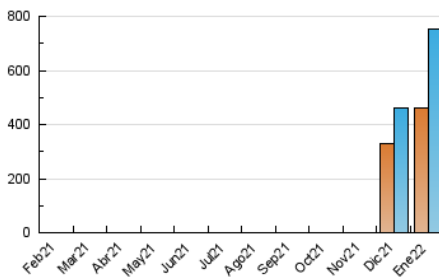

4.3 Por meses

N. únicos / Visitas (x 1000)