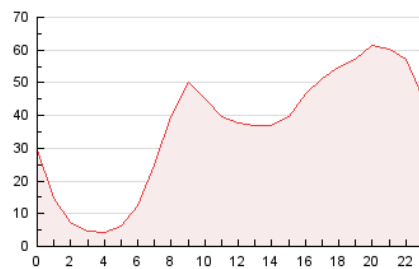

2. Secciones (Nacional e Internacional)

	PAGINAS	%
HOME	27.806	3.22 %
RESTO	836.952	96.78 %

3. Por día del mes (Nacional e Internacional)

Día	N. únicos	Visitas	Páginas	Día	N. únicos	Visitas	Páginas	Día	N. únicos	Visitas	Páginas
1	26.826	27.996	31.077	11	14.311	14.936	17.131	21	38.367	40.457	44.089
2	60.012	66.636	72.744	12	18.869	20.103	22.645	22	46.280	48.926	53.120
3	22.209	23.093	25.246	13	30.324	31.897	34.866	23	27.670	28.840	31.359
4	11.395	11.899	13.105	14	29.837	30.726	33.636	24	29.870	30.987	34.173
5	12.209	12.694	14.193	15	18.482	19.460	21.821	25	17.394	18.319	20.562
6	13.528	14.602	16.369	16	27.538	29.981	32.949	26	22.267	23.220	25.612
7	25.021	26.436	29.529	17	16.377	17.274	19.053	27	18.916	19.773	21.997
8	13.712	14.628	16.468	18	21.226	22.572	24.695	28	19.212	20.032	22.039
9	30.628	31.633	33.861	19	10.821	11.343	12.890	29	14.027	14.641	16.556
10	19.792	20.768	22.890	20	32.064	33.782	37.063	30	30.155	31.917	34.413
								31	24.936	26.081	28.607

4. Gráficas (Nacional e Internacional)

4.1 Por día de la semana (promedio)

N. únicos / Visitas (x 100)

Páginas (x 100)

4.2 Por franja horaria (promedio)

Visitas_ (x 1000)

Páginas (x 1000)

4.3 Por meses