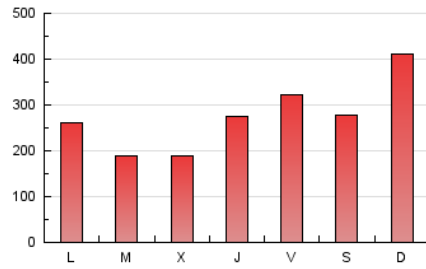

1. Cifras totales y promedios (Nacional e Internacional)

MES - AÑO	NAVEGADORES UNICOS	VISITAS	PAGINAS
Enero - 2022	481.953	785.652	864.758
PROMEDIO DIARIO	24.009	25.344	27.895
PROMEDIO LUNES-VIERNES	21.378	22.428	24.780
PROMEDIO SABADO-DOMINGO	29.533	31.466	34.437
PAGINAS / VISITAS	1,10		
DURACION MEDIA VISITAS	0:00:23		
DURACION MEDIA PAGINAS	0:03:51		

2. Secciones (Nacional e Internacional)

	PAGINAS	%
HOME	27.806	3.22 %
RESTO	836.952	96.78 %

3. Por día del mes (Nacional e Internacional)

Día	N. únicos	Visitas	Páginas	Día	N. únicos	Visitas	Páginas	Día	N. únicos	Visitas	Páginas
1	26.826	27.996	31.077	11	14.311	14.936	17.131	21	38.367	40.457	44.089
2	60.012	66.636	72.744	12	18.869	20.103	22.645	22	46.280	48.926	53.120
3	22.209	23.093	25.246	13	30.324	31.897	34.866	23	27.670	28.840	31.359
4	11.395	11.899	13.105	14	29.837	30.726	33.636	24	29.870	30.987	34.173
5	12.209	12.694	14.193	15	18.482	19.460	21.821	25	17.394	18.319	20.562
6	13.528	14.602	16.369	16	27.538	29.981	32.949	26	22.267	23.220	25.612
7	25.021	26.436	29.529	17	16.377	17.274	19.053	27	18.916	19.773	21.997
8	13.712	14.628	16.468	18	21.226	22.572	24.695	28	19.212	20.032	22.039
9	30.628	31.633	33.861	19	10.821	11.343	12.890	29	14.027	14.641	16.556
10	19.792	20.768	22.890	20	32.064	33.782	37.063	30	30.155	31.917	34.413
								31	24.936	26.081	28.607

4. Gráficas (Nacional e Internacional)

4.1 Por día de la semana (promedio)

N. únicos / Visitas (x 100)

Páginas (x 100)

4.2 Por franja horaria (promedio)

Visitas_ (x 1000)

Páginas (x 1000)

4.3 Por meses