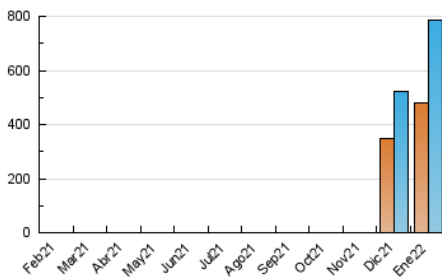

4.3 Por meses

N. únicos / Visitas (x 1000)