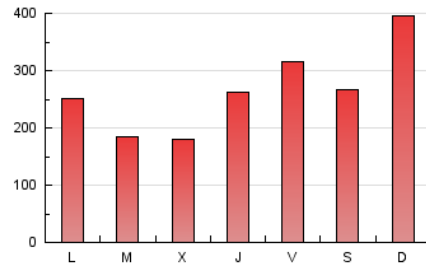

1. Cifras totales y promedios (Nacional)

MES - AÑO	NAVEGADORES UNICOS	VISITAS	PAGINAS
Enero - 2022	462.447	753.854	832.243
PROMEDIO DIARIO	22.977	24.318	26.847
PROMEDIO LUNES-VIERNES	20.499	21.572	23.887
PROMEDIO SABADO-DOMINGO	28.180	30.085	33.061
PAGINAS / VISITAS	1,10		
DURACION MEDIA VISITAS	0:00:21		
DURACION MEDIA PAGINAS	0:03:37		

2. Secciones (Nacional)

	PAGINAS	%
HOME	27.048	3.25 %
RESTO	805.195	96.75 %

3. Por día del mes (Nacional)

Día	N. únicos	Visitas	Páginas	Día	N. únicos	Visitas	Páginas	Día	N. únicos	Visitas	Páginas
1	25.271	26.572	29.866	11	13.683	14.547	16.681	21	37.405	39.644	43.377
2	58.386	64.508	70.339	12	18.148	19.361	21.816	22	45.237	47.543	51.743
3	21.277	22.273	24.269	13	28.836	30.440	33.074	23	26.854	27.942	30.551
4	11.070	11.487	12.651	14	28.947	30.001	32.897	24	29.075	30.359	33.521
5	10.571	11.126	12.383	15	17.812	18.882	21.421	25	17.038	17.828	20.126
6	11.376	12.271	14.049	16	26.400	29.167	32.196	26	21.538	22.676	25.072
7	23.871	25.380	28.033	17	15.878	16.757	18.290	27	18.270	19.193	21.387
8	11.297	12.102	13.803	18	20.806	21.767	23.900	28	18.470	19.436	21.729
9	27.897	29.006	30.866	19	10.347	10.873	12.377	29	13.373	14.113	16.297
10	18.684	19.451	21.605	20	31.268	32.962	36.431	30	29.273	31.011	33.529
								31	23.914	25.176	27.964

4. Gráficas (Nacional)

4.1 Por día de la semana (promedio)

N. únicos / Visitas (x 100)

Páginas (x 100)

4.2 Por franja horaria (promedio)

Visitas_ (x 1000)

Páginas (x 1000)

4.3 Por meses