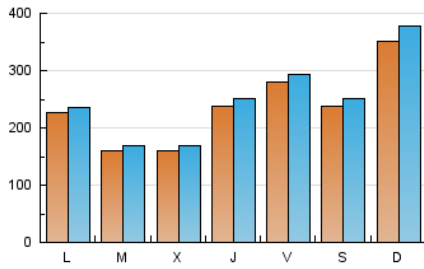

1. Cifras totales y promedios (Nacional e Internacional)

MES - AÑO	NAVEGADORES UNICOS	VISITAS	PAGINAS
Enero - 2022	481.953	785.652	864.758
PROMEDIO DIARIO	24.009	25.344	27.895
PROMEDIO LUNES-VIERNES	21.378	22.428	24.780
PROMEDIO SABADO-DOMINGO	29.533	31.466	34.437
PAGINAS / VISITAS	1,10		
DURACION MEDIA VISITAS	0:00:23		
DURACION MEDIA PAGINAS	0:03:51		

2. Secciones (Nacional e Internacional)

	PAGINAS	%
HOME	27.806	3.22 %
RESTO	836.952	96.78 %

3. Por día del mes (Nacional e Internacional)

Día	N. únicos	Visitas	Páginas	Día	N. únicos	Visitas	Páginas	Día	N. únicos	Visitas	Páginas
1	26.826	27.996	31.077	11	14.311	14.936	17.131	21	38.367	40.457	44.089
2	60.012	66.636	72.744	12	18.869	20.103	22.645	22	46.280	48.926	53.120
3	22.209	23.093	25.246	13	30.324	31.897	34.866	23	27.670	28.840	31.359
4	11.395	11.899	13.105	14	29.837	30.726	33.636	24	29.870	30.987	34.173
5	12.209	12.694	14.193	15	18.482	19.460	21.821	25	17.394	18.319	20.562
6	13.528	14.602	16.369	16	27.538	29.981	32.949	26	22.267	23.220	25.612
7	25.021	26.436	29.529	17	16.377	17.274	19.053	27	18.916	19.773	21.997
8	13.712	14.628	16.468	18	21.226	22.572	24.695	28	19.212	20.032	22.039
9	30.628	31.633	33.861	19	10.821	11.343	12.890	29	14.027	14.641	16.556
10	19.792	20.768	22.890	20	32.064	33.782	37.063	30	30.155	31.917	34.413
								31	24.936	26.081	28.607

4. Gráficas (Nacional e Internacional)

4.1 Por día de la semana (promedio)

N. únicos / Visitas (x 100)

Páginas (x 100)

4.2 Por franja horaria (promedio)

Visitas_ (x 1000)

Páginas (x 1000)

4.3 Por meses