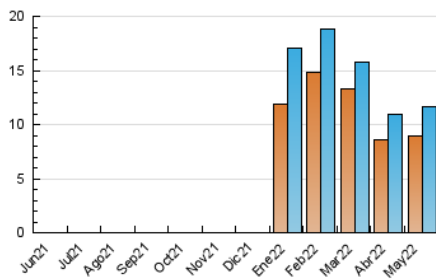

4.3 Por meses

N. únicos / Visitas (x 1000)