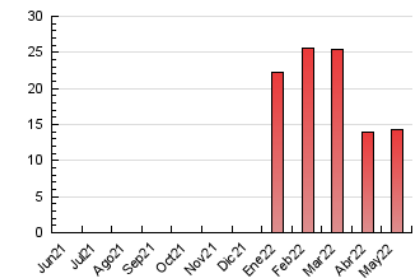

Páginas (x 1000)