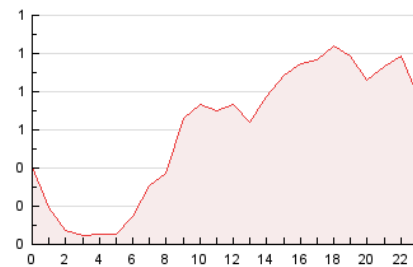

#### 3. Por día del mes (Nacional)

Día	N. únicos	Visitas	Páginas	Día	N. únicos	Visitas	Páginas	Día	N. únicos	Visitas	Páginas
1	447	487	622	11	206	217	262	21	170	184	255
2	322	347	453	12	287	308	377	22	154	163	201
3	328	359	468	13	355	380	464	23	344	364	422
4	327	350	450	14	517	533	614	24	629	668	752
5	434	474	541	15	568	597	727	25	434	459	594
6	295	319	402	16	585	617	736	26	309	334	406
7	257	281	366	17	495	529	631	27	302	329	436
8	203	216	265	18	316	343	416	28	253	288	350
9	170	186	231	19	336	369	456	29	148	153	206
10	277	297	366	20	232	250	326	30	180	200	262
								31	975	1.015	1.238

4. Gráficas (Nacional)

4.1 Por día de la semana (promedio)

N. únicos / Visitas (x 100)

Páginas (x 100)

4.2 Por franja horaria (promedio)

Visitas\_ (x 1000)

Páginas (x 1000)

4.3 Por meses