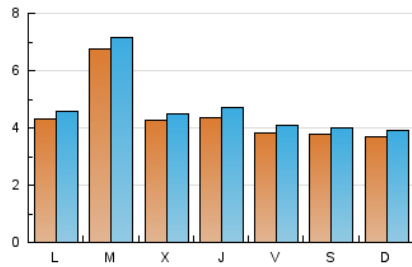

4. Gráficas (Nacional e Internacional)

4.1 Por día de la semana (promedio)

N. únicos / Visitas (x 100)