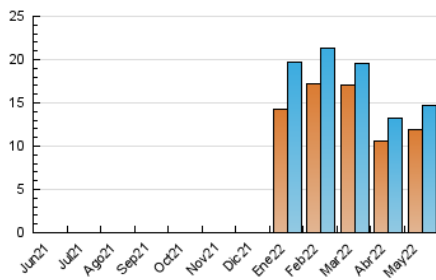

##### 4.1 Por día de la semana (promedio)

N. únicos / Visitas (x 100)

Páginas (x 100)

##### 4.2 Por franja horaria (promedio)

Visitas\_ (x 1000)

Páginas (x 1000)

##### 4.3 Por meses

N. únicos / Visitas (x 1000)

Páginas (x 1000)