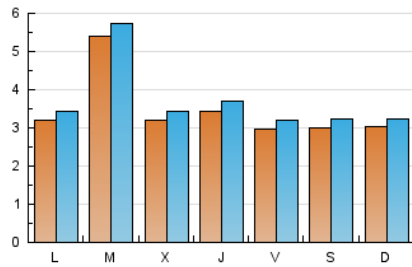

4. Gráficas (Nacional)

4.1 Por día de la semana (promedio)

N. únicos / Visitas (x 100)