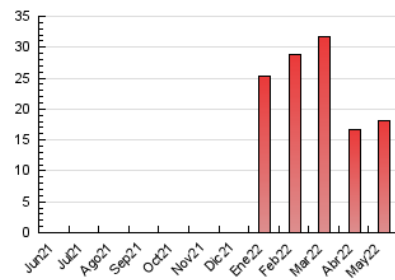

### 3. Por día del mes (Nacional e Internacional)

Día	N. únicos	Visitas	Páginas	Día	N. únicos	Visitas	Páginas	Día	N. únicos	Visitas	Páginas
1	506	554	740	11	318	330	389	21	245	261	337
2	403	428	557	12	396	421	515	22	220	235	291
3	413	448	574	13	468	500	605	23	527	550	638
4	406	433	549	14	601	617	711	24	855	900	1.016
5	535	576	662	15	645	676	846	25	521	548	688
6	374	403	496	16	685	720	886	26	394	422	502
7	321	346	445	17	684	725	857	27	371	399	512
8	273	288	348	18	460	494	595	28	339	376	454
9	255	276	342	19	424	462	560	29	204	210	272
10	360	380	461	20	319	338	432	30	288	308	390
								31	1.070	1.116	1.352

##### 4.1 Por día de la semana (promedio)

N. únicos / Visitas (x 100)

Páginas (x 100)

##### 4.2 Por franja horaria (promedio)

Visitas\_ (x 1000)

Páginas (x 1000)

##### 4.3 Por meses

N. únicos / Visitas (x 1000)

Páginas (x 1000)