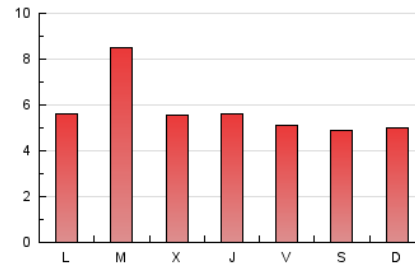

Páginas (x 100)