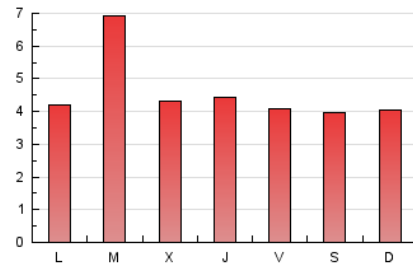

#### 3. Por día del mes (Nacional)

Día	N. únicos	Visitas	Páginas	Día	N. únicos	Visitas	Páginas	Día	N. únicos	Visitas	Páginas
1	447	487	622	11	206	217	262	21	170	184	255
2	322	347	453	12	287	308	377	22	154	163	201
3	328	359	468	13	355	380	464	23	344	364	422
4	327	350	450	14	517	533	614	24	629	668	752
5	434	474	541	15	568	597	727	25	434	459	594
6	295	319	402	16	585	617	736	26	309	334	406
7	257	281	366	17	495	529	631	27	302	329	436
8	203	216	265	18	316	343	416	28	253	288	350
9	170	186	231	19	336	369	456	29	148	153	206
10	277	297	366	20	232	250	326	30	180	200	262
								31	975	1.015	1.238

4. Gráficas (Nacional)

4.1 Por día de la semana (promedio)

N. únicos / Visitas (x 100)

Páginas (x 100)

4.2 Por franja horaria (promedio)

Visitas\_ (x 1000)

Páginas (x 1000)

4.3 Por meses