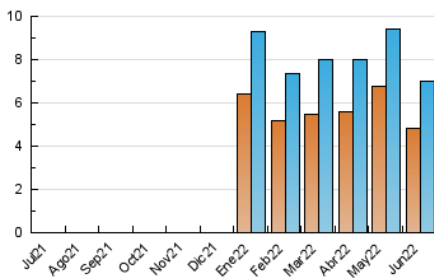

### 3. Por día del mes (Nacional e Internacional)

Día	N. únicos	Visitas	Páginas	Día	N. únicos	Visitas	Páginas	Día	N. únicos	Visitas	Páginas
1	175	197	316	11	511	635	1.051	21	131	154	245
2	176	193	276	12	255	296	478	22	105	120	215
3	219	243	476	13	231	273	417	23	92	97	142
4	377	451	730	14	193	221	319	24	194	209	373
5	199	232	365	15	174	193	324	25	572	662	972
6	182	196	305	16	141	154	242	26	245	271	392
7	164	178	245	17	157	186	332	27	166	180	282
8	158	173	273	18	250	306	578	28	131	139	204
9	145	165	220	19	147	167	286	29	145	154	267
10	283	307	464	20	117	133	218	30	135	139	228

4. Gráficas (Nacional e Internacional)

4.1 Por día de la semana (promedio)

N. únicos / Visitas (x 100)

Páginas (x 100)

4.2 Por franja horaria (promedio)

Visitas\_ (x 1000)

Páginas (x 1000)

4.3 Por meses

N. únicos / Visitas (x 1000)

Páginas (x 1000)