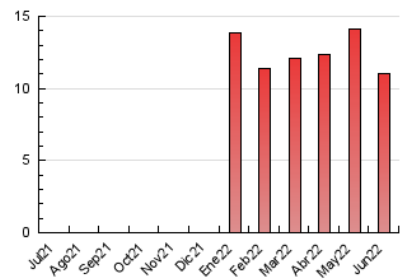

Páginas (x 1000)