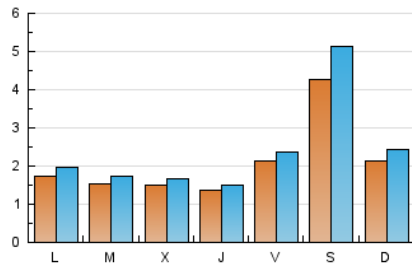

4. Gráficas (Nacional e Internacional)

4.1 Por día de la semana (promedio)

N. únicos / Visitas (x 100)