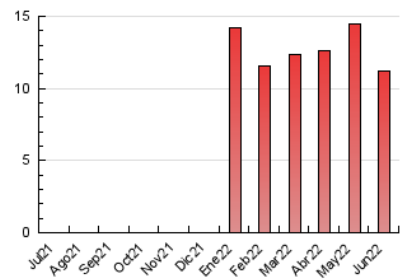

Páginas (x 1000)