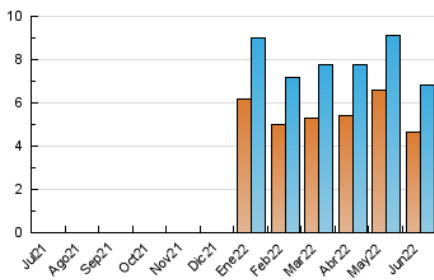

#### 3. Por día del mes (Nacional)

Día	N. únicos	Visitas	Páginas	Día	N. únicos	Visitas	Páginas	Día	N. únicos	Visitas	Páginas
1	171	193	312	11	502	626	1.041	21	127	150	241
2	173	190	273	12	249	290	472	22	102	117	212
3	217	241	473	13	224	263	402	23	86	91	135
4	368	442	715	14	189	217	315	24	190	205	367
5	191	224	357	15	169	187	318	25	562	651	958
6	173	187	291	16	135	148	236	26	236	261	382
7	158	171	236	17	149	176	321	27	160	173	275
8	151	166	264	18	242	296	567	28	125	133	194
9	141	159	214	19	139	159	277	29	141	150	262
10	280	304	460	20	111	127	210	30	126	130	219

4. Gráficas (Nacional)

4.1 Por día de la semana (promedio)

N. únicos / Visitas (x 100)

Páginas (x 100)

4.2 Por franja horaria (promedio)

Visitas\_ (x 1000)

Páginas (x 1000)

4.3 Por meses

N. únicos / Visitas (x 1000)

Páginas (x 1000)