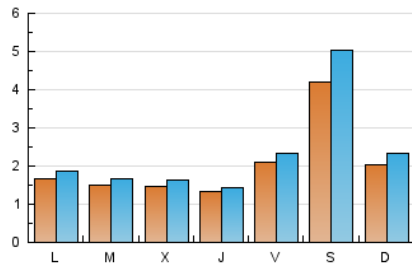

4. Gráficas (Nacional)

4.1 Por día de la semana (promedio)

N. únicos / Visitas (x 100)