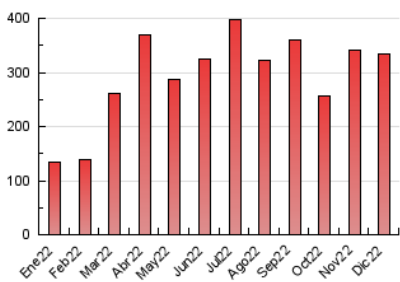

Páginas (x 1000)