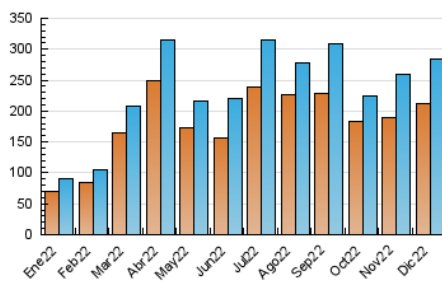

2. Secciones (Nacional)

	PAGINAS	%
HOME	5.777	1.73 %
RESTO	327.836	98.27 %

3. Por día del mes (Nacional)

Día	N. únicos	Visitas	Páginas	Día	N. únicos	Visitas	Páginas	Día	N. únicos	Visitas	Páginas
1	7.391	7.967	9.122	11	6.350	6.695	7.580	21	9.030	9.385	11.813
2	6.221	6.628	8.442	12	4.633	4.871	5.939	22	8.766	9.214	10.951
3	5.329	5.517	7.028	13	17.685	18.815	21.866	23	9.741	10.361	12.150
4	4.171	4.298	5.085	14	17.931	18.781	21.757	24	4.555	4.732	5.604
5	7.657	7.961	9.361	15	5.765	6.008	7.464	25	5.239	5.452	6.304
6	8.777	9.123	10.392	16	6.619	6.941	8.151	26	6.886	7.233	8.005
7	11.395	11.932	13.430	17	8.150	8.483	9.627	27	10.554	10.858	11.957
8	10.041	10.569	12.223	18	4.766	4.938	5.694	28	18.038	18.369	19.680
9	4.328	4.552	5.304	19	8.772	9.008	11.948	29	16.117	16.601	17.968
10	2.834	2.956	3.483	20	24.194	25.249	32.767	30	7.352	7.628	8.519
								31	3.422	3.567	3.999

4. Gráficas (Nacional)

4.1 Por día de la semana (promedio)

N. únicos / Visitas (x 100)

Páginas (x 100)

4.2 Por franja horaria (promedio)

Visitas_ (x 1000)

Páginas (x 1000)

4.3 Por meses

N. únicos / Visitas (x 1000)

Páginas (x 1000)

5. Observaciones

Este Medio Electrónico de Comunicación ha sido medido por la herramienta Google Analytics de Google (Universal Analytics)

6. Definiciones básicas (Para más información ver Normas Técnicas para el Control de los Medios Electrónicos de Comunicación)

Visita:

Una secuencia ininterrumpida de páginas servidas a un usuario válido. Si dicho usuario no realiza peticiones de páginas en un periodo de tiempo (30 min) la siguiente petición constituirá el inicio de una nueva visita.