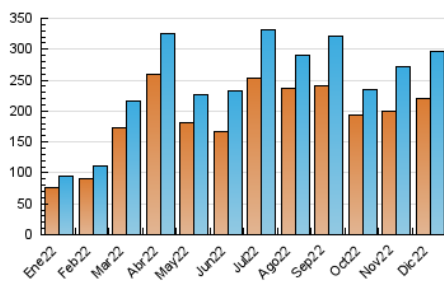

4.3 Por meses

N. únicos / Visitas (x 1000)