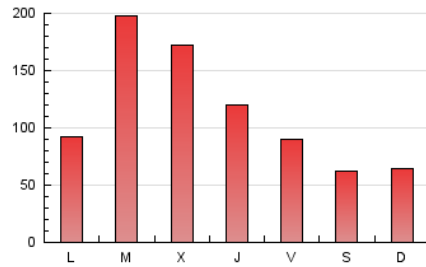

1. Cifras totales y promedios (Nacional e Internacional)

MES - AÑO	NAVEGADORES UNICOS	VISITAS	PAGINAS
Diciembre - 2022	220.655	295.965	347.243
PROMEDIO DIARIO	9.144	9.547	11.201
PROMEDIO LUNES-VIERNES	10.736	11.217	13.183
PROMEDIO SABADO-DOMINGO	5.253	5.467	6.358
PAGINAS / VISITAS	1,17		
DURACION MEDIA VISITAS	0:00:58		
DURACION MEDIA PAGINAS	0:05:27		

2. Secciones (Nacional e Internacional)

	PAGINAS	%
HOME	5.881	1.69 %
RESTO	341.362	98.31 %

3. Por día del mes (Nacional e Internacional)

Día	N. únicos	Visitas	Páginas	Día	N. únicos	Visitas	Páginas	Día	N. únicos	Visitas	Páginas
1	7.645	8.234	9.423	11	6.548	6.913	7.804	21	9.541	9.895	12.711
2	6.483	6.911	8.754	12	4.905	5.155	6.284	22	9.199	9.658	11.680
3	5.738	5.941	7.482	13	18.117	19.215	22.319	23	10.273	10.961	12.900
4	4.667	4.803	5.618	14	18.281	19.177	22.212	24	4.772	4.959	5.863
5	8.125	8.450	9.950	15	5.981	6.235	7.707	25	5.448	5.679	6.574
6	9.068	9.448	10.759	16	6.880	7.216	8.514	26	7.139	7.498	8.295
7	11.790	12.290	13.830	17	8.402	8.728	9.904	27	10.858	11.188	12.340
8	10.625	11.209	12.946	18	5.015	5.205	5.988	28	18.403	18.738	20.109
9	4.664	4.915	5.708	19	9.117	9.376	12.388	29	16.487	16.965	18.386
10	3.013	3.143	3.692	20	24.921	26.034	33.867	30	7.689	7.997	8.939
								31	3.677	3.829	4.297

4. Gráficas (Nacional e Internacional)

4.1 Por día de la semana (promedio)

N. únicos / Visitas (x 100)

Páginas (x 100)

4.2 Por franja horaria (promedio)

Visitas_ (x 1000)

Páginas (x 1000)

4.3 Por meses