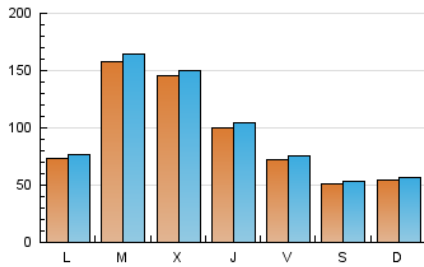

1. Cifras totales y promedios (Nacional e Internacional)

MES - AÑO	NAVEGADORES UNICOS	VISITAS	PAGINAS
Diciembre - 2022	220.655	295.965	347.243
PROMEDIO DIARIO	9.144	9.547	11.201
PROMEDIO LUNES-VIERNES	10.736	11.217	13.183
PROMEDIO SABADO-DOMINGO	5.253	5.467	6.358
PAGINAS / VISITAS	1,17		
DURACION MEDIA VISITAS	0:00:58		
DURACION MEDIA PAGINAS	0:05:27		

2. Secciones (Nacional e Internacional)

	PAGINAS	%
HOME	5.881	1.69 %
RESTO	341.362	98.31 %

3. Por día del mes (Nacional e Internacional)

Día	N. únicos	Visitas	Páginas	Día	N. únicos	Visitas	Páginas	Día	N. únicos	Visitas	Páginas
1	7.645	8.234	9.423	11	6.548	6.913	7.804	21	9.541	9.895	12.711
2	6.483	6.911	8.754	12	4.905	5.155	6.284	22	9.199	9.658	11.680
3	5.738	5.941	7.482	13	18.117	19.215	22.319	23	10.273	10.961	12.900
4	4.667	4.803	5.618	14	18.281	19.177	22.212	24	4.772	4.959	5.863
5	8.125	8.450	9.950	15	5.981	6.235	7.707	25	5.448	5.679	6.574
6	9.068	9.448	10.759	16	6.880	7.216	8.514	26	7.139	7.498	8.295
7	11.790	12.290	13.830	17	8.402	8.728	9.904	27	10.858	11.188	12.340
8	10.625	11.209	12.946	18	5.015	5.205	5.988	28	18.403	18.738	20.109
9	4.664	4.915	5.708	19	9.117	9.376	12.388	29	16.487	16.965	18.386
10	3.013	3.143	3.692	20	24.921	26.034	33.867	30	7.689	7.997	8.939
								31	3.677	3.829	4.297

4. Gráficas (Nacional e Internacional)

4.1 Por día de la semana (promedio)

N. únicos / Visitas (x 100)

Páginas (x 100)

4.2 Por franja horaria (promedio)

Visitas_ (x 1000)

Páginas (x 1000)

4.3 Por meses