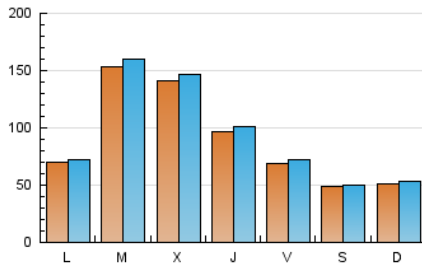

1. Cifras totales y promedios (Nacional)

MES - AÑO	NAVEGADORES UNICOS	VISITAS	PAGINAS
Diciembre - 2022	211.102	284.692	333.613
PROMEDIO DIARIO	8.797	9.184	10.762
PROMEDIO LUNES-VIERNES	10.359	10.821	12.691
PROMEDIO SABADO-DOMINGO	4.980	5.182	6.045
PAGINAS / VISITAS	1,17		
DURACION MEDIA VISITAS	0:00:57		
DURACION MEDIA PAGINAS	0:05:28		

2. Secciones (Nacional)

	PAGINAS	%
HOME	5.777	1.73 %
RESTO	327.836	98.27 %

3. Por día del mes (Nacional)

Día	N. únicos	Visitas	Páginas	Día	N. únicos	Visitas	Páginas	Día	N. únicos	Visitas	Páginas
1	7.391	7.967	9.122	11	6.350	6.695	7.580	21	9.030	9.385	11.813
2	6.221	6.628	8.442	12	4.633	4.871	5.939	22	8.766	9.214	10.951
3	5.329	5.517	7.028	13	17.685	18.815	21.866	23	9.741	10.361	12.150
4	4.171	4.298	5.085	14	17.931	18.781	21.757	24	4.555	4.732	5.604
5	7.657	7.961	9.361	15	5.765	6.008	7.464	25	5.239	5.452	6.304
6	8.777	9.123	10.392	16	6.619	6.941	8.151	26	6.886	7.233	8.005
7	11.395	11.932	13.430	17	8.150	8.483	9.627	27	10.554	10.858	11.957
8	10.041	10.569	12.223	18	4.766	4.938	5.694	28	18.038	18.369	19.680
9	4.328	4.552	5.304	19	8.772	9.008	11.948	29	16.117	16.601	17.968
10	2.834	2.956	3.483	20	24.194	25.249	32.767	30	7.352	7.628	8.519
								31	3.422	3.567	3.999

4. Gráficas (Nacional)

4.1 Por día de la semana (promedio)

N. únicos / Visitas (x 100)

Páginas (x 100)

4.2 Por franja horaria (promedio)

Visitas_ (x 1000)

Páginas (x 1000)

4.3 Por meses