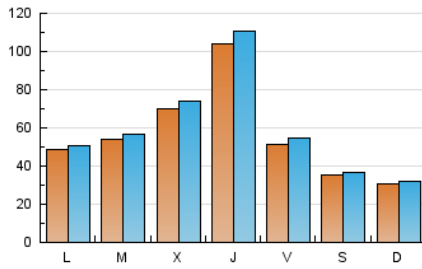

1. Cifras totales y promedios (Nacional)

MES - AÑO	NAVEGADORES UNICOS	VISITAS	PAGINAS
Diciembre - 2021	126.325	189.863	235.003
PROMEDIO DIARIO	5.804	6.125	7.581
PROMEDIO LUNES-VIERNES	6.683	7.060	8.712
PROMEDIO SABADO-DOMINGO	3.277	3.436	4.329
PAGINAS / VISITAS	1,24		
DURACION MEDIA VISITAS	0:00:50		
DURACION MEDIA PAGINAS	0:03:33		

2. Secciones (Nacional)

	PAGINAS	%
HOME	5.315	2.26 %
RESTO	229.688	97.74 %

3. Por día del mes (Nacional)

Día	N. únicos	Visitas	Páginas	Día	N. únicos	Visitas	Páginas	Día	N. únicos	Visitas	Páginas
1	4.138	4.431	6.073	11	1.910	2.036	3.260	21	3.757	3.957	6.701
2	15.605	16.770	21.299	12	2.223	2.363	3.039	22	4.102	4.315	5.326
3	9.333	10.082	12.151	13	4.903	5.087	5.972	23	6.212	6.367	7.246
4	3.924	4.144	5.643	14	4.201	4.410	5.251	24	3.092	3.186	3.868
5	3.793	4.026	5.083	15	4.527	4.758	5.570	25	1.818	1.896	2.537
6	2.562	2.725	3.247	16	2.623	2.742	3.411	26	2.742	2.840	3.513
7	10.901	11.477	13.945	17	5.622	5.867	7.027	27	3.180	3.313	3.961
8	17.989	19.041	23.265	18	6.365	6.611	7.441	28	2.742	2.854	3.517
9	13.580	14.062	16.118	19	3.439	3.574	4.114	29	4.101	4.289	6.133
10	3.807	3.987	4.922	20	8.852	9.132	10.367	30	13.927	15.370	19.875
								31	3.962	4.151	5.128

4. Gráficas (Nacional)

4.1 Por día de la semana (promedio)

N. únicos / Visitas (x 100)

Páginas (x 100)

4.2 Por franja horaria (promedio)

Visitas__ (x 1000)

Páginas (x 1000)

4.3 Por meses