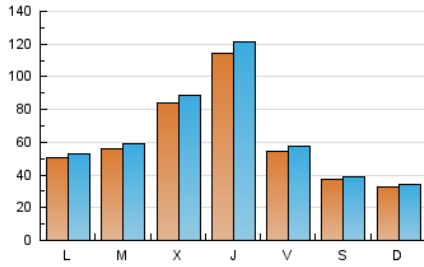

1. Cifras totales y promedios (Nacional e Internacional)

MES - AÑO	NAVEGADORES UNICOS	VISITAS	PAGINAS
Diciembre - 2021	142.126	207.442	254.341
PROMEDIO DIARIO	6.362	6.692	8.205
PROMEDIO LUNES-VIERNES	7.362	7.750	9.468
PROMEDIO SABADO-DOMINGO	3.485	3.648	4.574
PAGINAS / VISITAS	1,23		
DURACION MEDIA VISITAS	0:00:47		
DURACION MEDIA PAGINAS	0:03:32		

2. Secciones (Nacional e Internacional)

	PAGINAS	%
HOME	5.393	2.12 %
RESTO	248.948	97.88 %

3. Por día del mes (Nacional e Internacional)

Día	N. únicos	Visitas	Páginas	Día	N. únicos	Visitas	Páginas	Día	N. únicos	Visitas	Páginas
1	4.718	5.018	6.693	11	2.025	2.151	3.388	21	4.011	4.218	7.038
2	16.485	17.669	22.248	12	2.388	2.532	3.215	22	10.141	10.439	11.887
3	9.623	10.378	12.455	13	5.045	5.236	6.126	23	9.692	9.961	11.144
4	4.298	4.527	6.073	14	4.390	4.602	5.455	24	3.698	3.799	4.541
5	4.078	4.317	5.424	15	4.756	4.991	5.807	25	2.001	2.085	2.749
6	2.764	2.937	3.474	16	2.833	2.958	3.656	26	2.892	2.991	3.780
7	11.215	11.775	14.294	17	5.880	6.125	7.351	27	3.306	3.439	4.115
8	18.244	19.314	23.588	18	6.565	6.809	7.644	28	2.856	2.969	3.664
9	13.970	14.430	16.562	19	3.634	3.769	4.315	29	4.278	4.475	6.350
10	4.068	4.251	5.237	20	9.157	9.417	10.683	30	14.116	15.579	20.121
								31	4.091	4.281	5.264

4. Gráficas (Nacional e Internacional)

4.1 Por día de la semana (promedio)

N. únicos / Visitas (x 100)

Páginas (x 100)

4.2 Por franja horaria (promedio)

Visitas_ (x 1000)

Páginas (x 1000)

4.3 Por meses