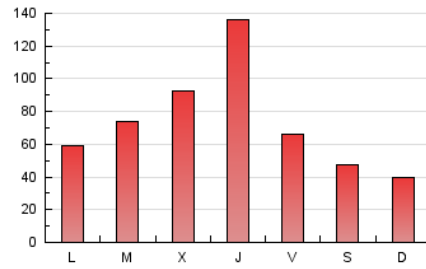

1. Cifras totales y promedios (Nacional)

MES - AÑO	NAVEGADORES UNICOS	VISITAS	PAGINAS
Diciembre - 2021	126.325	189.863	235.003
PROMEDIO DIARIO	5.804	6.125	7.581
PROMEDIO LUNES-VIERNES	6.683	7.060	8.712
PROMEDIO SABADO-DOMINGO	3.277	3.436	4.329
PAGINAS / VISITAS	1,24		
DURACION MEDIA VISITAS	0:00:50		
DURACION MEDIA PAGINAS	0:03:33		

2. Secciones (Nacional)

	PAGINAS	%
HOME	5.315	2.26 %
RESTO	229.688	97.74 %

3. Por día del mes (Nacional)

Día	N. únicos	Visitas	Páginas	Día	N. únicos	Visitas	Páginas	Día	N. únicos	Visitas	Páginas
1	4.138	4.431	6.073	11	1.910	2.036	3.260	21	3.757	3.957	6.701
2	15.605	16.770	21.299	12	2.223	2.363	3.039	22	4.102	4.315	5.326
3	9.333	10.082	12.151	13	4.903	5.087	5.972	23	6.212	6.367	7.246
4	3.924	4.144	5.643	14	4.201	4.410	5.251	24	3.092	3.186	3.868
5	3.793	4.026	5.083	15	4.527	4.758	5.570	25	1.818	1.896	2.537
6	2.562	2.725	3.247	16	2.623	2.742	3.411	26	2.742	2.840	3.513
7	10.901	11.477	13.945	17	5.622	5.867	7.027	27	3.180	3.313	3.961
8	17.989	19.041	23.265	18	6.365	6.611	7.441	28	2.742	2.854	3.517
9	13.580	14.062	16.118	19	3.439	3.574	4.114	29	4.101	4.289	6.133
10	3.807	3.987	4.922	20	8.852	9.132	10.367	30	13.927	15.370	19.875
								31	3.962	4.151	5.128

4. Gráficas (Nacional)

4.1 Por día de la semana (promedio)

N. únicos / Visitas (x 100)

Páginas (x 100)

4.2 Por franja horaria (promedio)

Visitas__ (x 1000)

Páginas (x 1000)

4.3 Por meses