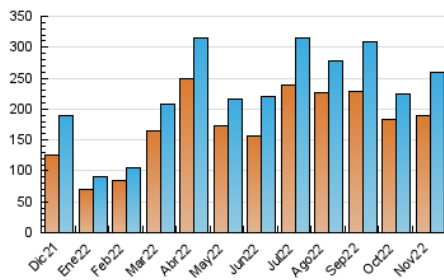

2. Secciones (Nacional)

	PAGINAS	%
HOME	4.936	1.45 %
RESTO	335.100	98.55 %

3. Por día del mes (Nacional)

Día	N. únicos	Visitas	Páginas	Día	N. únicos	Visitas	Páginas	Día	N. únicos	Visitas	Páginas
1	6.599	6.759	8.289	11	6.762	7.145	10.577	21	6.232	6.696	7.893
2	14.310	14.628	20.577	12	3.912	4.110	5.595	22	6.295	6.814	8.017
3	7.516	7.726	9.844	13	9.058	9.149	10.849	23	4.673	4.980	5.815
4	4.265	4.464	5.343	14	8.973	9.391	11.274	24	9.803	10.674	12.314
5	7.407	7.623	8.588	15	12.279	12.987	15.892	25	9.642	10.006	11.531
6	18.484	18.973	21.145	16	8.267	8.648	10.277	26	7.587	8.111	9.096
7	6.452	6.676	7.832	17	10.354	10.768	12.373	27	7.249	7.643	8.556
8	7.406	7.858	9.252	18	8.007	8.324	10.012	28	5.132	5.470	6.292
9	17.960	19.564	45.703	19	8.208	8.360	10.068	29	3.744	3.989	4.834
10	9.582	10.192	18.369	20	5.879	6.019	6.856	30	5.674	6.062	6.973

4. Gráficas (Nacional)

4.1 Por día de la semana (promedio)

N. únicos / Visitas (x 100)

Páginas (x 100)

4.2 Por franja horaria (promedio)

Visitas_ (x 1000)

Páginas (x 1000)

4.3 Por meses

N. únicos / Visitas (x 1000)

Páginas (x 1000)

5. Observaciones

Este Medio Electrónico de Comunicación ha sido medido por la herramienta Google Analytics de Google (Universal Analytics)

6. Definiciones básicas (Para más información ver Normas Técnicas para el Control de los Medios Electrónicos de Comunicación)

Visita:

Una secuencia ininterrumpida de páginas servidas a un usuario válido. Si dicho usuario no realiza peticiones de páginas en un periodo de tiempo (30 min) la siguiente petición constituirá el inicio de una nueva visita.