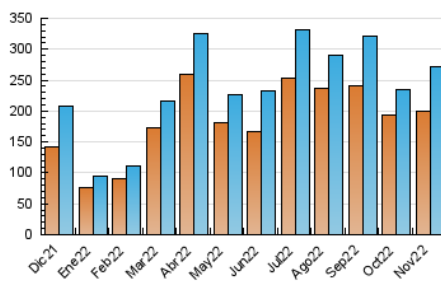

4.3 Por meses

N. únicos / Visitas (x 1000)