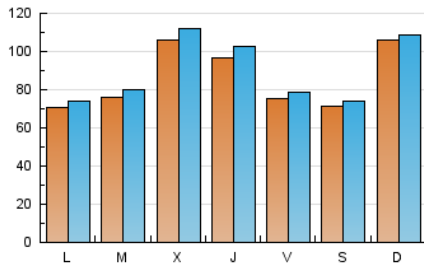

1. Cifras totales y promedios (Nacional e Internacional)

MES - AÑO	NAVEGADORES UNICOS	VISITAS	PAGINAS
Noviembre - 2022	199.662	271.520	354.535
PROMEDIO DIARIO	8.631	9.051	11.818
PROMEDIO LUNES-VIERNES	8.542	9.011	12.272
PROMEDIO SABADO-DOMINGO	8.877	9.160	10.569
PAGINAS / VISITAS	1,31		
DURACION MEDIA VISITAS	0:01:04		
DURACION MEDIA PAGINAS	0:03:27		

2. Secciones (Nacional e Internacional)

	PAGINAS	%
HOME	5.097	1.44 %
RESTO	349.438	98.56 %

3. Por día del mes (Nacional e Internacional)

Día	N. únicos	Visitas	Páginas	Día	N. únicos	Visitas	Páginas	Día	N. únicos	Visitas	Páginas
1	6.874	7.057	8.665	11	7.111	7.515	11.069	21	6.455	6.924	8.139
2	14.829	15.207	21.353	12	4.233	4.452	6.027	22	6.572	7.109	8.376
3	7.871	8.102	10.322	13	9.370	9.484	11.255	23	4.946	5.270	6.151
4	4.550	4.766	5.694	14	9.320	9.757	11.748	24	10.118	11.007	12.709
5	7.865	8.088	9.097	15	12.731	13.453	16.459	25	9.914	10.292	11.870
6	19.231	19.675	21.950	16	8.726	9.124	10.854	26	7.792	8.320	9.321
7	7.045	7.287	8.551	17	10.831	11.295	12.992	27	7.508	7.923	8.882
8	7.779	8.256	9.706	18	8.602	8.922	10.692	28	5.340	5.691	6.605
9	18.355	19.981	46.481	19	8.663	8.843	10.633	29	3.977	4.236	5.117
10	9.962	10.570	19.024	20	6.353	6.496	7.387	30	6.009	6.418	7.406

4. Gráficas (Nacional e Internacional)

4.1 Por día de la semana (promedio)

N. únicos / Visitas (x 100)

Páginas (x 100)

4.2 Por franja horaria (promedio)

Visitas_ (x 1000)

Páginas (x 1000)

4.3 Por meses