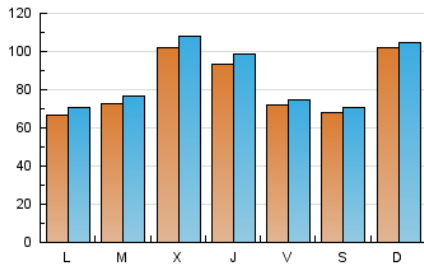

1. Cifras totales y promedios (Nacional)

MES - AÑO	NAVEGADORES UNICOS	VISITAS	PAGINAS
Noviembre - 2022	189.517	259.809	340.036
PROMEDIO DIARIO	8.257	8.660	11.335
PROMEDIO LUNES-VIERNES	8.179	8.628	11.786
PROMEDIO SABADO-DOMINGO	8.473	8.749	10.094
PAGINAS / VISITAS	1,31		
DURACION MEDIA VISITAS	0:01:03		
DURACION MEDIA PAGINAS	0:03:23		

2. Secciones (Nacional)

	PAGINAS	%
HOME	4.936	1.45 %
RESTO	335.100	98.55 %

3. Por día del mes (Nacional)

Día	N. únicos	Visitas	Páginas	Día	N. únicos	Visitas	Páginas	Día	N. únicos	Visitas	Páginas
1	6.599	6.759	8.289	11	6.762	7.145	10.577	21	6.232	6.696	7.893
2	14.310	14.628	20.577	12	3.912	4.110	5.595	22	6.295	6.814	8.017
3	7.516	7.726	9.844	13	9.058	9.149	10.849	23	4.673	4.980	5.815
4	4.265	4.464	5.343	14	8.973	9.391	11.274	24	9.803	10.674	12.314
5	7.407	7.623	8.588	15	12.279	12.987	15.892	25	9.642	10.006	11.531
6	18.484	18.973	21.145	16	8.267	8.648	10.277	26	7.587	8.111	9.096
7	6.452	6.676	7.832	17	10.354	10.768	12.373	27	7.249	7.643	8.556
8	7.406	7.858	9.252	18	8.007	8.324	10.012	28	5.132	5.470	6.292
9	17.960	19.564	45.703	19	8.208	8.360	10.068	29	3.744	3.989	4.834
10	9.582	10.192	18.369	20	5.879	6.019	6.856	30	5.674	6.062	6.973

4. Gráficas (Nacional)

4.1 Por día de la semana (promedio)

N. únicos / Visitas (x 100)

Páginas (x 100)

4.2 Por franja horaria (promedio)

Visitas_ (x 1000)

Páginas (x 1000)

4.3 Por meses