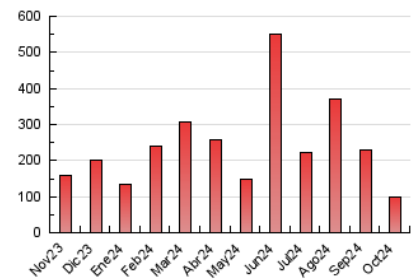

Páginas (x 1000)