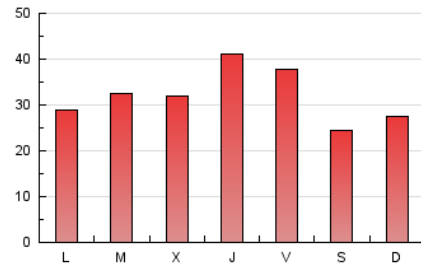

1. Cifras totales y promedios (Nacional e Internacional)

MES - AÑO	NAVEGADORES UNICOS	VISITAS	PAGINAS
Octubre - 2024	74.271	89.188	100.255
PROMEDIO DIARIO	2.701	2.877	3.234
PROMEDIO LUNES-VIERNES	2.893	3.087	3.454
PROMEDIO SABADO-DOMINGO	2.149	2.274	2.600
PAGINAS / VISITAS	1,12		
DURACION MEDIA VISITAS	0:00:57		
TIEMPO INTERACCIÓN MEDIO	0:00:22		

2. Secciones (Nacional e Internacional)

	PAGINAS	%
HOME	1.940	1.94 %
RESTO	98.315	98.06 %

3. Por día del mes (Nacional e Internacional)

Día	N. únicos	Visitas	Páginas	Día	N. únicos	Visitas	Páginas	Día	N. únicos	Visitas	Páginas
1	6.854	7.187	7.998	11	7.028	7.496	8.091	21	2.925	3.048	3.410
2	5.176	5.524	6.159	12	2.740	2.877	3.215	22	1.896	2.032	2.291
3	3.880	4.144	4.579	13	2.180	2.308	2.527	23	1.940	2.133	2.458
4	3.239	3.431	3.905	14	2.042	2.228	2.542	24	1.935	2.078	2.346
5	2.024	2.168	2.561	15	1.797	1.943	2.235	25	989	1.066	1.266
6	2.151	2.315	2.738	16	2.780	2.986	3.369	26	1.417	1.501	1.701
7	2.309	2.491	2.899	17	1.934	2.098	2.342	27	2.115	2.277	2.552
8	1.508	1.656	1.914	18	1.473	1.584	1.826	28	2.144	2.321	2.657
9	1.854	2.004	2.288	19	1.942	2.075	2.351	29	1.512	1.676	1.863
10	8.797	9.120	9.861	20	2.622	2.674	3.157	30	1.373	1.524	1.732
								31	1.148	1.223	1.422

4. Gráficas (Nacional e Internacional)

4.1 Por día de la semana (promedio)

N. únicos / Visitas (x 100)

Páginas (x 100)

4.2 Por franja horaria (promedio)

Visitas_ (x 1000)

Páginas (x 1000)

4.3 Por meses