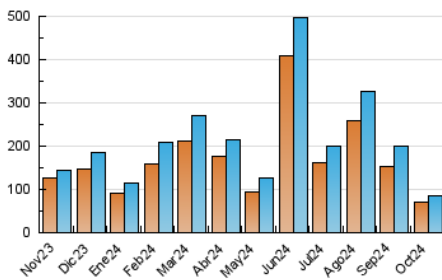

2. Secciones (Nacional)

	PAGINAS	%
HOME	1.938	1.99 %
RESTO	95.326	98.01 %

3. Por día del mes (Nacional)

Día	N. únicos	Visitas	Páginas	Día	N. únicos	Visitas	Páginas	Día	N. únicos	Visitas	Páginas
1	6.737	7.067	7.868	11	6.849	7.274	7.890	21	2.811	2.940	3.271
2	5.096	5.419	6.046	12	2.641	2.783	3.096	22	1.830	1.957	2.215
3	3.810	4.071	4.491	13	2.101	2.222	2.434	23	1.848	2.029	2.342
4	3.170	3.364	3.814	14	1.951	2.128	2.434	24	1.854	1.981	2.247
5	1.956	2.095	2.478	15	1.704	1.839	2.123	25	934	1.010	1.205
6	2.097	2.256	2.666	16	2.711	2.893	3.281	26	1.363	1.446	1.645
7	2.249	2.425	2.818	17	1.868	2.018	2.260	27	2.061	2.219	2.492
8	1.449	1.592	1.843	18	1.412	1.516	1.752	28	2.067	2.238	2.564
9	1.782	1.925	2.202	19	1.879	2.007	2.275	29	1.443	1.594	1.769
10	8.669	8.991	9.715	20	2.546	2.717	3.076	30	1.280	1.411	1.609
								31	1.080	1.149	1.343

4. Gráficas (Nacional)

4.1 Por día de la semana (promedio)

N. únicos / Visitas (x 100)

Páginas (x 100)

4.2 Por franja horaria (promedio)

Visitas_ (x 1000)

Páginas (x 1000)

4.3 Por meses

N. únicos / Visitas (x 1000)

Páginas (x 1000)

5. Observaciones

Este Medio Electrónico de Comunicación ha sido medido por la herramienta Google Analytics de Google (GA4).

6. Definiciones básicas (Para más información ver Normas Técnicas para el Control de los Medios Electrónicos de Comunicación)

Visita:

Una secuencia ininterrumpida de páginas servidas a un usuario válido. Si dicho usuario no realiza peticiones de páginas en un periodo de tiempo (30 min) la siguiente petición constituirá el inicio de una nueva visita.