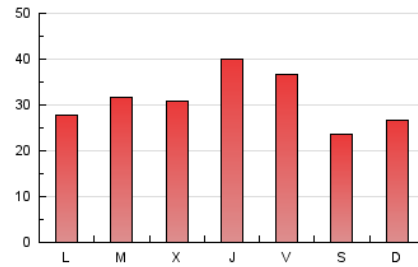

1. Cifras totales y promedios (Nacional)

MES - AÑO	NAVEGADORES UNICOS	VISITAS	PAGINAS
Octubre - 2024	71.920	86.576	97.264
PROMEDIO DIARIO	2.621	2.793	3.138
PROMEDIO LUNES-VIERNES	2.809	2.993	3.352
PROMEDIO SABADO-DOMINGO	2.081	2.218	2.520
PAGINAS / VISITAS	1,12		
DURACION MEDIA VISITAS	0:00:56		
TIEMPO INTERACCIÓN MEDIO	0:00:22		

2. Secciones (Nacional)

	PAGINAS	%
HOME	1.938	1.99 %
RESTO	95.326	98.01 %

3. Por día del mes (Nacional)

Día	N. únicos	Visitas	Páginas	Día	N. únicos	Visitas	Páginas	Día	N. únicos	Visitas	Páginas
1	6.737	7.067	7.868	11	6.849	7.274	7.890	21	2.811	2.940	3.271
2	5.096	5.419	6.046	12	2.641	2.783	3.096	22	1.830	1.957	2.215
3	3.810	4.071	4.491	13	2.101	2.222	2.434	23	1.848	2.029	2.342
4	3.170	3.364	3.814	14	1.951	2.128	2.434	24	1.854	1.981	2.247
5	1.956	2.095	2.478	15	1.704	1.839	2.123	25	934	1.010	1.205
6	2.097	2.256	2.666	16	2.711	2.893	3.281	26	1.363	1.446	1.645
7	2.249	2.425	2.818	17	1.868	2.018	2.260	27	2.061	2.219	2.492
8	1.449	1.592	1.843	18	1.412	1.516	1.752	28	2.067	2.238	2.564
9	1.782	1.925	2.202	19	1.879	2.007	2.275	29	1.443	1.594	1.769
10	8.669	8.991	9.715	20	2.546	2.717	3.076	30	1.280	1.411	1.609
								31	1.080	1.149	1.343

4. Gráficas (Nacional)

4.1 Por día de la semana (promedio)

N. únicos / Visitas (x 100)

Páginas (x 100)

4.2 Por franja horaria (promedio)

Visitas_ (x 1000)

Páginas (x 1000)

4.3 Por meses