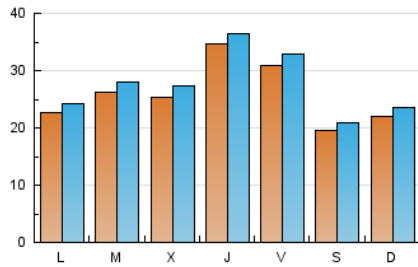

1. Cifras totales y promedios (Nacional)

MES - AÑO	NAVEGADORES UNICOS	VISITAS	PAGINAS
Octubre - 2024	71.920	86.576	97.264
PROMEDIO DIARIO	2.621	2.793	3.138
PROMEDIO LUNES-VIERNES	2.809	2.993	3.352
PROMEDIO SABADO-DOMINGO	2.081	2.218	2.520
PAGINAS / VISITAS	1,12		
DURACION MEDIA VISITAS	0:00:56		
TIEMPO INTERACCIÓN MEDIO	0:00:22		

2. Secciones (Nacional)

	PAGINAS	%
HOME	1.938	1.99 %
RESTO	95.326	98.01 %

3. Por día del mes (Nacional)

Día	N. únicos	Visitas	Páginas	Día	N. únicos	Visitas	Páginas	Día	N. únicos	Visitas	Páginas
1	6.737	7.067	7.868	11	6.849	7.274	7.890	21	2.811	2.940	3.271
2	5.096	5.419	6.046	12	2.641	2.783	3.096	22	1.830	1.957	2.215
3	3.810	4.071	4.491	13	2.101	2.222	2.434	23	1.848	2.029	2.342
4	3.170	3.364	3.814	14	1.951	2.128	2.434	24	1.854	1.981	2.247
5	1.956	2.095	2.478	15	1.704	1.839	2.123	25	934	1.010	1.205
6	2.097	2.256	2.666	16	2.711	2.893	3.281	26	1.363	1.446	1.645
7	2.249	2.425	2.818	17	1.868	2.018	2.260	27	2.061	2.219	2.492
8	1.449	1.592	1.843	18	1.412	1.516	1.752	28	2.067	2.238	2.564
9	1.782	1.925	2.202	19	1.879	2.007	2.275	29	1.443	1.594	1.769
10	8.669	8.991	9.715	20	2.546	2.717	3.076	30	1.280	1.411	1.609
								31	1.080	1.149	1.343

4. Gráficas (Nacional)

4.1 Por día de la semana (promedio)

N. únicos / Visitas (x 100)

Páginas (x 100)

4.2 Por franja horaria (promedio)

Visitas_ (x 1000)

Páginas (x 1000)

4.3 Por meses