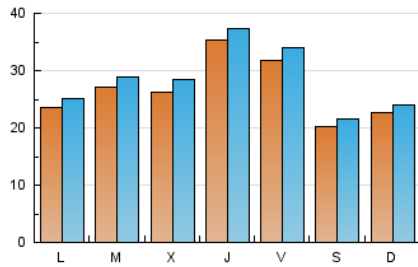

1. Cifras totales y promedios (Nacional e Internacional)

MES - AÑO	NAVEGADORES UNICOS	VISITAS	PAGINAS
Octubre - 2024	74.271	89.188	100.255
PROMEDIO DIARIO	2.701	2.877	3.234
PROMEDIO LUNES-VIERNES	2.893	3.087	3.454
PROMEDIO SABADO-DOMINGO	2.149	2.274	2.600
PAGINAS / VISITAS	1,12		
DURACION MEDIA VISITAS	0:00:57		
TIEMPO INTERACCIÓN MEDIO	0:00:22		

2. Secciones (Nacional e Internacional)

	PAGINAS	%
HOME	1.940	1.94 %
RESTO	98.315	98.06 %

3. Por día del mes (Nacional e Internacional)

Día	N. únicos	Visitas	Páginas	Día	N. únicos	Visitas	Páginas	Día	N. únicos	Visitas	Páginas
1	6.854	7.187	7.998	11	7.028	7.496	8.091	21	2.925	3.048	3.410
2	5.176	5.524	6.159	12	2.740	2.877	3.215	22	1.896	2.032	2.291
3	3.880	4.144	4.579	13	2.180	2.308	2.527	23	1.940	2.133	2.458
4	3.239	3.431	3.905	14	2.042	2.228	2.542	24	1.935	2.078	2.346
5	2.024	2.168	2.561	15	1.797	1.943	2.235	25	989	1.066	1.266
6	2.151	2.315	2.738	16	2.780	2.986	3.369	26	1.417	1.501	1.701
7	2.309	2.491	2.899	17	1.934	2.098	2.342	27	2.115	2.277	2.552
8	1.508	1.656	1.914	18	1.473	1.584	1.826	28	2.144	2.321	2.657
9	1.854	2.004	2.288	19	1.942	2.075	2.351	29	1.512	1.676	1.863
10	8.797	9.120	9.861	20	2.622	2.674	3.157	30	1.373	1.524	1.732
								31	1.148	1.223	1.422

4. Gráficas (Nacional e Internacional)

4.1 Por día de la semana (promedio)

N. únicos / Visitas (x 100)

Páginas (x 100)

4.2 Por franja horaria (promedio)

Visitas_ (x 1000)

Páginas (x 1000)

4.3 Por meses