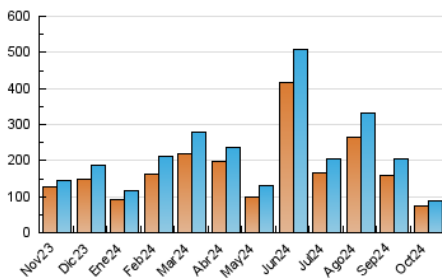

4.3 Por meses

N. únicos / Visitas (x 1000)