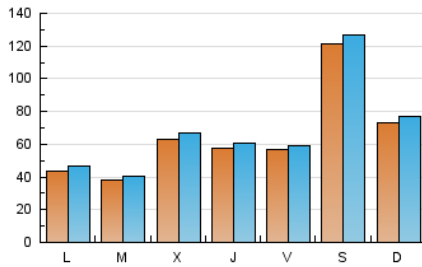

1. Cifras totales y promedios (Nacional e Internacional)

MES - AÑO	NAVEGADORES UNICOS	VISITAS	PAGINAS
Septiembre - 2024	158.053	203.550	230.707
PROMEDIO DIARIO	6.442	6.785	7.690
PROMEDIO LUNES-VIERNES	5.150	5.456	6.233
PROMEDIO SABADO-DOMINGO	9.455	9.886	11.089
PAGINAS / VISITAS	1,13		
DURACION MEDIA VISITAS	0:00:43		
TIEMPO INTERACCIÓN MEDIO	0:00:17		

2. Secciones (Nacional e Internacional)

	PAGINAS	%
HOME	2.254	0.98 %
RESTO	228.453	99.02 %

3. Por día del mes (Nacional e Internacional)

Día	N. únicos	Visitas	Páginas	Día	N. únicos	Visitas	Páginas	Día	N. únicos	Visitas	Páginas
1	2.080	2.252	2.657	11	1.885	2.055	2.419	21	15.103	15.542	17.468
2	3.700	4.064	4.700	12	1.894	2.078	2.499	22	16.922	17.655	19.447
3	4.299	4.639	5.375	13	1.687	1.843	2.238	23	6.005	6.474	7.061
4	12.047	12.917	14.464	14	1.880	2.059	2.349	24	7.293	7.549	8.610
5	14.388	15.016	17.350	15	1.696	1.833	2.053	25	9.890	10.417	11.800
6	4.881	5.177	5.978	16	1.713	1.873	2.254	26	5.593	5.877	6.608
7	4.435	4.576	5.207	17	1.490	1.632	1.888	27	14.600	14.911	17.102
8	3.823	4.026	4.526	18	1.261	1.389	1.621	28	27.047	28.486	32.027
9	4.270	4.563	5.098	19	1.252	1.355	1.586	29	12.106	12.545	14.070
10	2.280	2.446	2.927	20	1.671	1.815	2.128	30	6.057	6.486	7.197

4. Gráficas (Nacional e Internacional)

4.1 Por día de la semana (promedio)

N. únicos / Visitas (x 100)

Páginas (x 100)

4.2 Por franja horaria (promedio)

Visitas_ (x 1000)

Páginas (x 1000)

4.3 Por meses