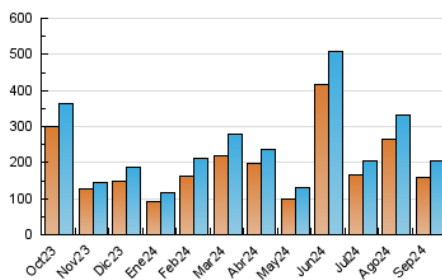

4.3 Por meses

N. únicos / Visitas (x 1000)