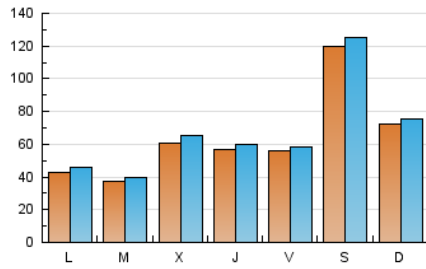

1. Cifras totales y promedios (Nacional)

MES - AÑO	NAVEGADORES UNICOS	VISITAS	PAGINAS
Septiembre - 2024	154.401	199.684	226.216
PROMEDIO DIARIO	6.319	6.656	7.541
PROMEDIO LUNES-VIERNES	5.030	5.327	6.083
PROMEDIO SABADO-DOMINGO	9.325	9.758	10.941
PAGINAS / VISITAS	1,13		
DURACION MEDIA VISITAS	0:00:43		
TIEMPO INTERACCIÓN MEDIO	0:00:17		

2. Secciones (Nacional)

	PAGINAS	%
HOME	2.228	0.98 %
RESTO	223.988	99.02 %

3. Por día del mes (Nacional)

Día	N. únicos	Visitas	Páginas	Día	N. únicos	Visitas	Páginas	Día	N. únicos	Visitas	Páginas
1	2.015	2.183	2.583	11	1.815	1.978	2.335	21	14.900	15.404	17.253
2	3.614	3.965	4.593	12	1.820	1.996	2.408	22	16.764	17.439	19.233
3	4.192	4.520	5.239	13	1.599	1.743	2.047	23	5.896	6.369	6.928
4	11.867	12.665	14.215	14	1.826	1.999	2.286	24	7.065	7.269	8.338
5	14.237	14.854	17.119	15	1.624	1.756	1.970	25	9.516	10.118	11.374
6	4.747	5.004	5.817	16	1.652	1.799	2.175	26	5.415	5.673	6.399
7	4.359	4.490	5.117	17	1.426	1.559	1.814	27	14.439	14.782	16.931
8	3.731	3.914	4.417	18	1.202	1.327	1.554	28	26.778	28.238	31.691
9	4.170	4.443	4.967	19	1.190	1.288	1.509	29	11.932	12.402	13.915
10	2.203	2.364	2.843	20	1.613	1.745	2.054	30	5.961	6.398	7.092

4. Gráficas (Nacional)

4.1 Por día de la semana (promedio)

N. únicos / Visitas (x 100)

Páginas (x 100)

4.2 Por franja horaria (promedio)

Visitas_ (x 1000)

Páginas (x 1000)

4.3 Por meses