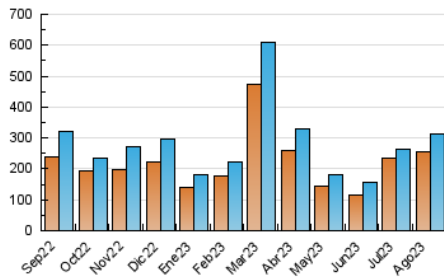

4.2 Por franja horaria (promedio)

Visitas_ (x 1000)

Páginas (x 1000)

4.3 Por meses

N. únicos / Visitas (x 1000)