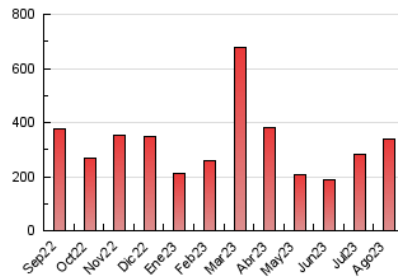

### 3. Por día del mes (Nacional e Internacional)

Día	N. únicos	Visitas	Páginas	Día	N. únicos	Visitas	Páginas	Día	N. únicos	Visitas	Páginas
1	2.892	2.979	3.071	11	5.871	6.046	6.486	21	4.118	4.294	5.701
2	3.067	3.242	3.244	12	4.644	4.819	5.348	22	4.469	4.819	5.612
3	3.855	4.031	4.300	13	21.731	22.870	24.714	23	12.881	13.494	14.285
4	1.752	1.840	1.844	14	17.700	18.489	19.808	24	7.185	7.974	8.328
5	2.278	2.278	2.636	15	9.639	10.252	10.871	25	8.587	8.587	9.033
6	3.768	3.855	4.034	16	9.025	9.814	11.308	26	6.134	6.221	6.751
7	8.061	8.149	8.943	17	17.437	17.612	19.281	27	29.003	29.617	31.110
8	5.958	6.396	6.924	18	5.257	5.608	6.228	28	41.709	42.935	45.484
9	5.696	6.134	6.576	19	3.768	4.031	4.213	29	19.452	19.890	21.476
10	7.273	7.360	7.980	20	3.242	3.680	3.946	30	14.195	14.458	16.128
								31	9.901	10.427	11.310

##### 4.1 Por día de la semana (promedio)

N. únicos / Visitas (x 100)

Páginas (x 100)

##### 4.2 Por franja horaria (promedio)

Visitas\_ (x 1000)

Páginas (x 1000)

##### 4.3 Por meses

N. únicos / Visitas (x 1000)

Páginas (x 1000)