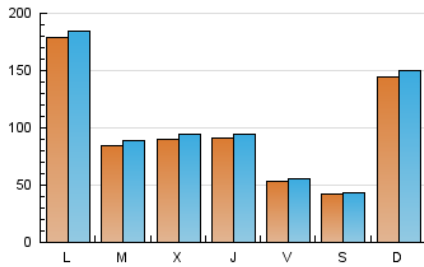

4. Gráficas (Nacional e Internacional)

4.1 Por día de la semana (promedio)

N. únicos / Visitas (x 100)