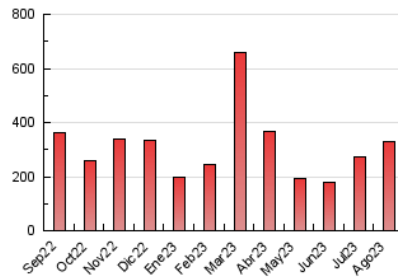

#### 3. Por día del mes (Nacional)

Día	N. únicos	Visitas	Páginas	Día	N. únicos	Visitas	Páginas	Día	N. únicos	Visitas	Páginas
1	2.716	2.804	2.895	11	5.696	5.871	6.310	21	3.768	3.943	5.349
2	2.979	3.154	3.156	12	4.556	4.732	5.260	22	4.118	4.381	5.087
3	3.680	3.768	4.037	13	21.555	22.694	24.540	23	12.705	13.143	13.847
4	1.752	1.840	1.844	14	17.437	18.138	19.544	24	7.097	7.798	8.241
5	2.103	2.103	2.460	15	9.200	9.814	10.432	25	8.149	8.149	8.596
6	3.680	3.768	3.946	16	8.412	8.762	10.168	26	5.958	6.046	6.576
7	7.623	7.711	8.504	17	16.999	17.087	18.754	27	28.828	29.354	30.847
8	5.696	6.134	6.663	18	5.170	5.520	5.965	28	41.008	42.147	44.607
9	5.520	5.958	6.401	19	3.680	3.943	4.125	29	18.664	19.102	20.685
10	7.097	7.185	7.805	20	2.979	3.417	3.509	30	13.844	14.107	15.778
								31	9.814	10.340	11.222

##### 4.1 Por día de la semana (promedio)

N. únicos / Visitas (x 100)

Páginas (x 100)

##### 4.2 Por franja horaria (promedio)

Visitas\_ (x 1000)

Páginas (x 1000)

##### 4.3 Por meses

N. únicos / Visitas (x 1000)

Páginas (x 1000)