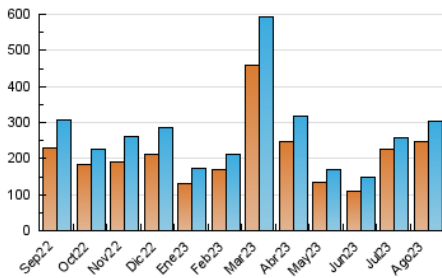

4.2 Por franja horaria (promedio)

Visitas_ (x 1000)

Páginas (x 1000)

4.3 Por meses

N. únicos / Visitas (x 1000)