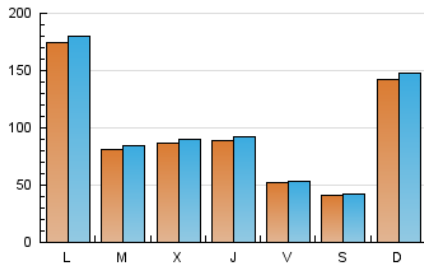

4. Gráficas (Nacional)

4.1 Por día de la semana (promedio)

N. únicos / Visitas (x 100)