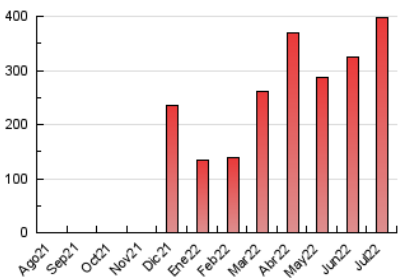

#### 3. Por día del mes (Nacional)

Día	N. únicos	Visitas	Páginas	Día	N. únicos	Visitas	Páginas	Día	N. únicos	Visitas	Páginas
1	4.212	4.441	6.187	11	3.390	3.579	6.088	21	40.742	42.922	50.823
2	3.346	3.514	4.208	12	1.655	1.768	2.762	22	31.838	33.280	37.939
3	2.330	2.468	2.994	13	1.323	1.439	1.839	23	18.078	18.771	21.239
4	2.838	3.054	3.927	14	6.168	6.483	7.442	24	14.288	15.111	17.104
5	3.699	3.983	4.689	15	14.291	15.334	19.200	25	8.878	9.196	11.499
6	3.552	3.899	4.601	16	5.622	5.877	7.570	26	8.666	9.018	10.456
7	3.187	3.417	4.000	17	6.404	6.535	7.851	27	5.428	5.712	6.677
8	2.221	2.356	3.098	18	18.247	21.338	39.520	28	4.258	4.481	5.422
9	2.032	2.124	2.498	19	22.931	25.131	37.070	29	2.128	2.258	2.764
10	4.477	4.732	5.557	20	47.683	49.917	56.930	30	2.210	2.279	2.612
								31	1.518	1.580	1.937

##### 4.1 Por día de la semana (promedio)

N. únicos / Visitas (x 100)

Páginas (x 100)

##### 4.2 Por franja horaria (promedio)

Visitas\_ (x 1000)

Páginas (x 1000)

##### 4.3 Por meses

N. únicos / Visitas (x 1000)

Páginas (x 1000)