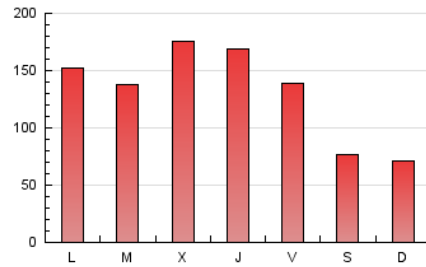

Páginas (x 100)