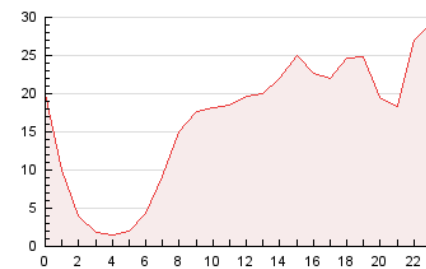

#### 3. Por día del mes (Nacional)

Día	N. únicos	Visitas	Páginas	Día	N. únicos	Visitas	Páginas	Día	N. únicos	Visitas	Páginas
1	4.212	4.441	6.187	11	3.390	3.579	6.088	21	40.742	42.922	50.823
2	3.346	3.514	4.208	12	1.655	1.768	2.762	22	31.838	33.280	37.939
3	2.330	2.468	2.994	13	1.323	1.439	1.839	23	18.078	18.771	21.239
4	2.838	3.054	3.927	14	6.168	6.483	7.442	24	14.288	15.111	17.104
5	3.699	3.983	4.689	15	14.291	15.334	19.200	25	8.878	9.196	11.499
6	3.552	3.899	4.601	16	5.622	5.877	7.570	26	8.666	9.018	10.456
7	3.187	3.417	4.000	17	6.404	6.535	7.851	27	5.428	5.712	6.677
8	2.221	2.356	3.098	18	18.247	21.338	39.520	28	4.258	4.481	5.422
9	2.032	2.124	2.498	19	22.931	25.131	37.070	29	2.128	2.258	2.764
10	4.477	4.732	5.557	20	47.683	49.917	56.930	30	2.210	2.279	2.612
								31	1.518	1.580	1.937

##### 4.1 Por día de la semana (promedio)

N. únicos / Visitas (x 100)

Páginas (x 100)

##### 4.2 Por franja horaria (promedio)

Visitas\_ (x 1000)

Páginas (x 1000)

##### 4.3 Por meses

N. únicos / Visitas (x 1000)

Páginas (x 1000)