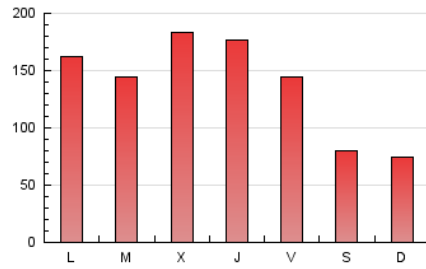

### 3. Por día del mes (Nacional e Internacional)

Día	N. únicos	Visitas	Páginas	Día	N. únicos	Visitas	Páginas	Día	N. únicos	Visitas	Páginas
1	4.500	4.746	6.579	11	3.605	3.807	6.406	21	41.896	44.362	52.553
2	3.603	3.788	4.538	12	1.848	1.979	3.050	22	32.851	34.305	39.215
3	2.472	2.619	3.191	13	1.475	1.607	2.033	23	18.688	19.369	21.905
4	3.064	3.295	4.204	14	6.467	6.836	7.948	24	14.723	15.605	17.654
5	3.949	4.250	5.027	15	14.814	15.950	20.122	25	9.381	9.745	12.201
6	3.792	4.158	4.905	16	6.010	6.274	8.062	26	9.014	9.390	10.888
7	3.427	3.680	4.340	17	6.790	6.980	8.376	27	5.767	6.080	7.122
8	2.449	2.604	3.407	18	19.925	23.157	41.912	28	4.560	4.808	5.811
9	2.183	2.290	2.706	19	24.148	26.411	38.956	29	2.394	2.545	3.109
10	4.664	4.938	5.803	20	49.521	51.731	59.158	30	2.417	2.496	2.866
								31	1.685	1.763	2.141

4. Gráficas (Nacional e Internacional)

4.1 Por día de la semana (promedio)

N. únicos / Visitas (x 100)

Páginas (x 100)

4.2 Por franja horaria (promedio)

Visitas\_ (x 1000)

Páginas (x 1000)

4.3 Por meses