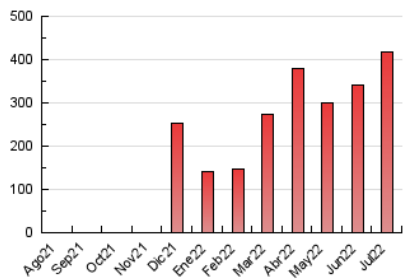

### 3. Por día del mes (Nacional e Internacional)

Día	N. únicos	Visitas	Páginas	Día	N. únicos	Visitas	Páginas	Día	N. únicos	Visitas	Páginas
1	4.500	4.746	6.579	11	3.605	3.807	6.406	21	41.896	44.362	52.553
2	3.603	3.788	4.538	12	1.848	1.979	3.050	22	32.851	34.305	39.215
3	2.472	2.619	3.191	13	1.475	1.607	2.033	23	18.688	19.369	21.905
4	3.064	3.295	4.204	14	6.467	6.836	7.948	24	14.723	15.605	17.654
5	3.949	4.250	5.027	15	14.814	15.950	20.122	25	9.381	9.745	12.201
6	3.792	4.158	4.905	16	6.010	6.274	8.062	26	9.014	9.390	10.888
7	3.427	3.680	4.340	17	6.790	6.980	8.376	27	5.767	6.080	7.122
8	2.449	2.604	3.407	18	19.925	23.157	41.912	28	4.560	4.808	5.811
9	2.183	2.290	2.706	19	24.148	26.411	38.956	29	2.394	2.545	3.109
10	4.664	4.938	5.803	20	49.521	51.731	59.158	30	2.417	2.496	2.866
								31	1.685	1.763	2.141

4. Gráficas (Nacional e Internacional)

4.1 Por día de la semana (promedio)

N. únicos / Visitas (x 100)

Páginas (x 100)

4.2 Por franja horaria (promedio)

Visitas\_ (x 1000)

Páginas (x 1000)

4.3 Por meses

N. únicos / Visitas (x 1000)

Páginas (x 1000)