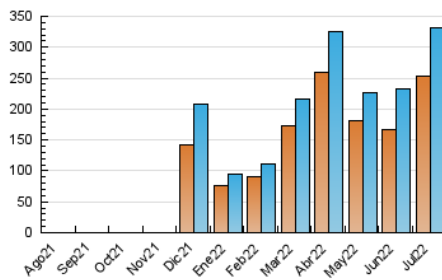

### 3. Por día del mes (Nacional e Internacional)

Día	N. únicos	Visitas	Páginas	Día	N. únicos	Visitas	Páginas	Día	N. únicos	Visitas	Páginas
1	4.500	4.746	6.579	11	3.605	3.807	6.406	21	41.896	44.362	52.553
2	3.603	3.788	4.538	12	1.848	1.979	3.050	22	32.851	34.305	39.215
3	2.472	2.619	3.191	13	1.475	1.607	2.033	23	18.688	19.369	21.905
4	3.064	3.295	4.204	14	6.467	6.836	7.948	24	14.723	15.605	17.654
5	3.949	4.250	5.027	15	14.814	15.950	20.122	25	9.381	9.745	12.201
6	3.792	4.158	4.905	16	6.010	6.274	8.062	26	9.014	9.390	10.888
7	3.427	3.680	4.340	17	6.790	6.980	8.376	27	5.767	6.080	7.122
8	2.449	2.604	3.407	18	19.925	23.157	41.912	28	4.560	4.808	5.811
9	2.183	2.290	2.706	19	24.148	26.411	38.956	29	2.394	2.545	3.109
10	4.664	4.938	5.803	20	49.521	51.731	59.158	30	2.417	2.496	2.866
								31	1.685	1.763	2.141

4. Gráficas (Nacional e Internacional)

4.1 Por día de la semana (promedio)

N. únicos / Visitas (x 100)

Páginas (x 100)

4.2 Por franja horaria (promedio)

Visitas\_ (x 1000)

Páginas (x 1000)

4.3 Por meses

N. únicos / Visitas (x 1000)

Páginas (x 1000)