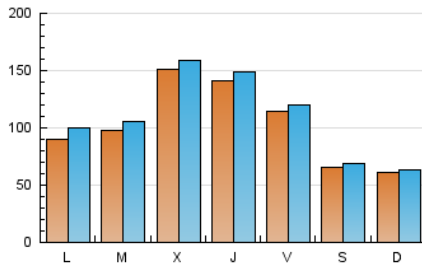

4. Gráficas (Nacional e Internacional)

4.1 Por día de la semana (promedio)

N. únicos / Visitas (x 100)