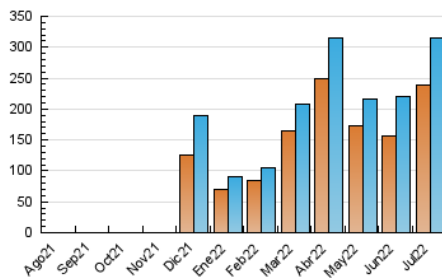

##### 4.1 Por día de la semana (promedio)

N. únicos / Visitas (x 100)

Páginas (x 100)

##### 4.2 Por franja horaria (promedio)

Visitas\_ (x 1000)

Páginas (x 1000)

##### 4.3 Por meses

N. únicos / Visitas (x 1000)

Páginas (x 1000)