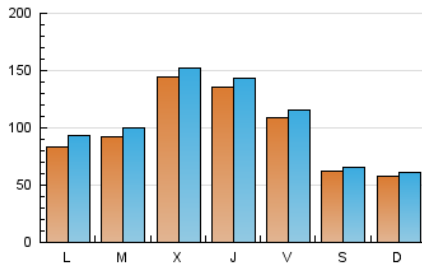

4. Gráficas (Nacional)

4.1 Por día de la semana (promedio)

N. únicos / Visitas (x 100)