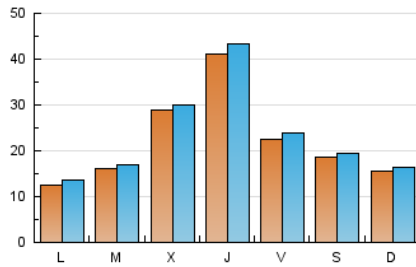

4. Gráficas (Nacional e Internacional)

4.1 Por día de la semana (promedio)

N. únicos / Visitas (x 100)