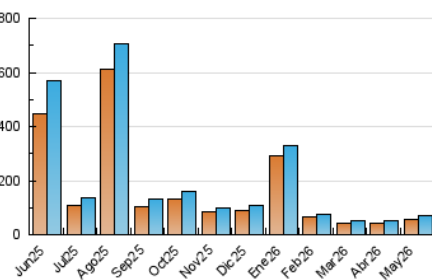

##### 4.1 Por día de la semana (promedio)

N. únicos / Visitas (x 100)

Páginas (x 100)

##### 4.2 Por franja horaria (promedio)

Visitas\_ (x 1000)

Páginas (x 1000)

##### 4.3 Por meses

N. únicos / Visitas (x 1000)

Páginas (x 1000)

## 5. Observaciones

Este Medio Electrónico de Comunicación ha sido medido por la herramienta Google Analytics de Google (GA4).