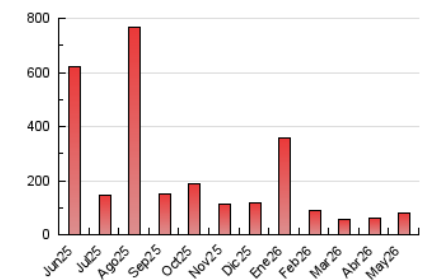

##### 4.1 Por día de la semana (promedio)

N. únicos / Visitas (x 100)

Páginas (x 100)

##### 4.2 Por franja horaria (promedio)

Visitas\_ (x 1000)

Páginas (x 1000)

##### 4.3 Por meses

N. únicos / Visitas (x 1000)

Páginas (x 1000)

## 5. Observaciones

Este Medio Electrónico de Comunicación ha sido medido por la herramienta Google Analytics de Google (GA4).