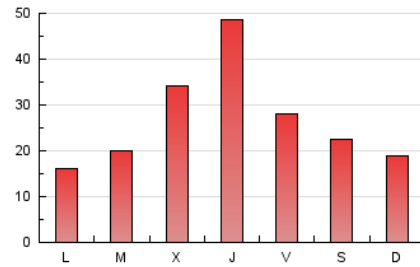

### 1. Cifras totales y promedios (Nacional e Internacional)

MES - AÑO	NAVEGADORES UNICOS	VISITAS	PAGINAS
Mayo - 2026	59.583	72.989	82.283
<b>PROMEDIO DIARIO</b>	<b>2.186</b>	<b>2.305</b>	<b>2.654</b>
<b>PROMEDIO LUNES-VIERNES</b>	2.414	2.548	2.929
<b>PROMEDIO SABADO-DOMINGO</b>	1.708	1.796	2.077
<b>PAGINAS / VISITAS</b>	1,15		
<b>DURACION MEDIA VISITAS</b>	0:00:47		
<b>TIEMPO INTERACCIÓN MEDIO</b>	0:00:19		

### 3. Por día del mes (Nacional e Internacional)

Día	N. únicos	Visitas	Páginas	Día	N. únicos	Visitas	Páginas	Día	N. únicos	Visitas	Páginas
1	876	955	1.116	11	1.138	1.207	1.429	21	1.214	1.315	1.700
2	1.084	1.166	1.398	12	1.636	1.732	2.081	22	1.382	1.506	1.802
3	1.162	1.238	1.460	13	1.759	1.876	2.235	23	1.692	1.783	2.098
4	1.702	1.838	2.192	14	1.595	1.704	2.035	24	1.711	1.804	2.083
5	1.304	1.396	1.602	15	1.928	2.053	2.433	25	1.203	1.278	1.516
6	2.432	2.580	2.916	16	1.200	1.271	1.511	26	2.617	2.734	3.179
7	4.301	4.413	4.927	17	918	980	1.171	27	6.212	6.338	7.091
8	1.866	1.983	2.328	18	1.007	1.082	1.292	28	9.313	9.860	10.769
9	2.046	2.113	2.304	19	886	945	1.108	29	5.188	5.514	6.376
10	1.870	1.975	2.324	20	1.138	1.194	1.389	30	3.320	3.454	3.970
								31	2.073	2.171	2.448

#### 4. Gráficas (Nacional e Internacional)

##### 4.1 Por día de la semana (promedio)

N. únicos / Visitas (x 100)

Páginas (x 100)