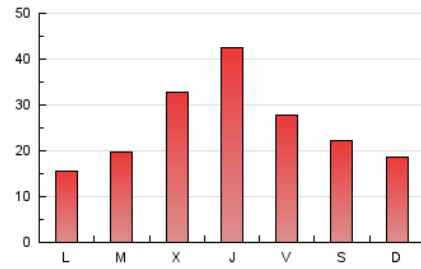

Páginas (x 100)