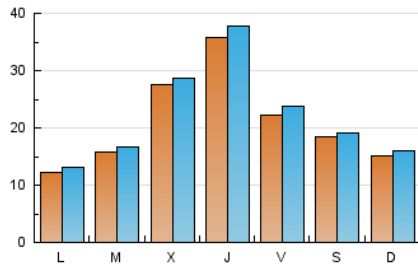

4. Gráficas (Nacional)

4.1 Por día de la semana (promedio)

N. únicos / Visitas (x 100)