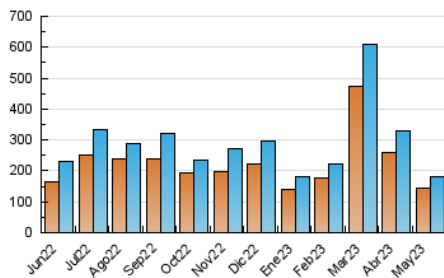

4.3 Por meses

N. únicos / Visitas (x 1000)