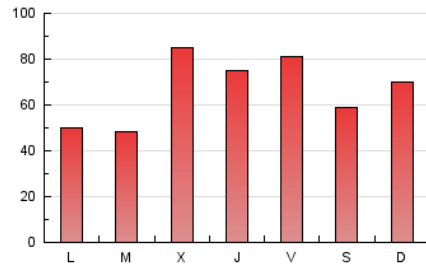

1. Cifras totales y promedios (Nacional e Internacional)

MES - AÑO	NAVEGADORES UNICOS	VISITAS	PAGINAS
Mayo - 2023	144.258	179.365	205.810
PROMEDIO DIARIO	5.511	5.786	6.639
PROMEDIO LUNES-VIERNES	5.550	5.839	6.703
PROMEDIO SABADO-DOMINGO	5.397	5.634	6.454
PAGINAS / VISITAS	1,15		
DURACION MEDIA VISITAS	0:01:14		
DURACION MEDIA PAGINAS	0:08:07		

2. Secciones (Nacional e Internacional)

	PAGINAS	%
HOME	5.035	2.45 %
RESTO	200.775	97.55 %

3. Por día del mes (Nacional e Internacional)

Día	N. únicos	Visitas	Páginas	Día	N. únicos	Visitas	Páginas	Día	N. únicos	Visitas	Páginas
1	3.072	3.209	3.756	11	6.410	6.745	7.624	21	5.327	5.547	6.501
2	3.984	4.186	4.951	12	8.712	9.147	10.366	22	4.539	4.743	5.407
3	8.328	8.878	10.185	13	10.845	11.183	12.188	23	2.334	2.469	2.976
4	6.936	7.268	8.292	14	10.635	10.939	11.917	24	8.069	8.426	9.662
5	3.559	3.693	4.293	15	6.107	6.361	7.047	25	9.162	9.608	11.014
6	2.709	2.849	3.356	16	4.034	4.243	4.956	26	12.057	12.875	14.682
7	1.848	1.941	2.359	17	5.740	5.968	6.743	27	4.706	5.016	5.900
8	1.916	2.008	2.353	18	2.404	2.530	3.094	28	5.502	5.886	7.314
9	5.122	5.499	6.355	19	2.536	2.685	3.160	29	5.063	5.406	6.414
10	4.326	4.490	5.198	20	1.606	1.713	2.099	30	3.987	4.263	5.002
								31	9.255	9.591	10.646

4. Gráficas (Nacional e Internacional)

4.1 Por día de la semana (promedio)

N. únicos / Visitas (x 100)

Páginas (x 100)

4.2 Por franja horaria (promedio)

Visitas_ (x 1000)

Páginas (x 1000)

4.3 Por meses