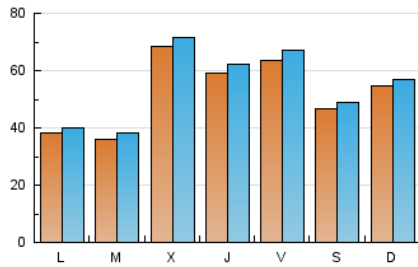

1. Cifras totales y promedios (Nacional)

MES - AÑO	NAVEGADORES UNICOS	VISITAS	PAGINAS
Mayo - 2023	135.463	169.066	194.270
PROMEDIO DIARIO	5.193	5.454	6.267
PROMEDIO LUNES-VIERNES	5.237	5.511	6.333
PROMEDIO SABADO-DOMINGO	5.065	5.288	6.077
PAGINAS / VISITAS	1,15		
DURACION MEDIA VISITAS	0:01:15		
DURACION MEDIA PAGINAS	0:08:10		

2. Secciones (Nacional)

	PAGINAS	%
HOME	4.934	2.54 %
RESTO	189.336	97.46 %

3. Por día del mes (Nacional)

Día	N. únicos	Visitas	Páginas	Día	N. únicos	Visitas	Páginas	Día	N. únicos	Visitas	Páginas
1	2.897	3.025	3.555	11	6.100	6.423	7.260	21	5.110	5.318	6.244
2	3.766	3.958	4.674	12	8.277	8.669	9.811	22	4.302	4.500	5.132
3	8.058	8.573	9.837	13	10.254	10.602	11.565	23	2.092	2.215	2.696
4	6.638	6.941	7.918	14	9.916	10.182	11.118	24	7.763	8.126	9.324
5	3.318	3.441	3.983	15	5.495	5.721	6.350	25	8.746	9.174	10.544
6	2.507	2.632	3.123	16	3.738	3.936	4.617	26	11.509	12.350	14.078
7	1.664	1.750	2.142	17	5.486	5.707	6.461	27	4.455	4.747	5.611
8	1.721	1.803	2.132	18	2.217	2.335	2.875	28	5.161	5.520	6.900
9	4.798	5.162	5.958	19	2.306	2.435	2.872	29	4.722	5.037	5.968
10	4.073	4.223	4.858	20	1.456	1.552	1.916	30	3.685	3.941	4.651
								31	8.753	9.068	10.097

4. Gráficas (Nacional)

4.1 Por día de la semana (promedio)

N. únicos / Visitas (x 100)

Páginas (x 100)

4.2 Por franja horaria (promedio)

Visitas_ (x 1000)

Páginas (x 1000)

4.3 Por meses