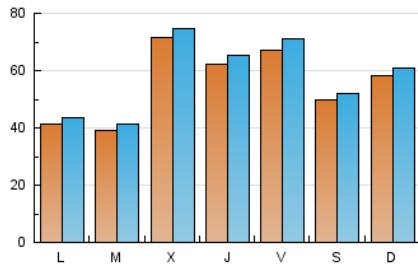

1. Cifras totales y promedios (Nacional e Internacional)

MES - AÑO	NAVEGADORES UNICOS	VISITAS	PAGINAS
Mayo - 2023	144.258	179.365	205.810
PROMEDIO DIARIO	5.511	5.786	6.639
PROMEDIO LUNES-VIERNES	5.550	5.839	6.703
PROMEDIO SABADO-DOMINGO	5.397	5.634	6.454
PAGINAS / VISITAS	1,15		
DURACION MEDIA VISITAS	0:01:14		
DURACION MEDIA PAGINAS	0:08:07		

2. Secciones (Nacional e Internacional)

	PAGINAS	%
HOME	5.035	2.45 %
RESTO	200.775	97.55 %

3. Por día del mes (Nacional e Internacional)

Día	N. únicos	Visitas	Páginas	Día	N. únicos	Visitas	Páginas	Día	N. únicos	Visitas	Páginas
1	3.072	3.209	3.756	11	6.410	6.745	7.624	21	5.327	5.547	6.501
2	3.984	4.186	4.951	12	8.712	9.147	10.366	22	4.539	4.743	5.407
3	8.328	8.878	10.185	13	10.845	11.183	12.188	23	2.334	2.469	2.976
4	6.936	7.268	8.292	14	10.635	10.939	11.917	24	8.069	8.426	9.662
5	3.559	3.693	4.293	15	6.107	6.361	7.047	25	9.162	9.608	11.014
6	2.709	2.849	3.356	16	4.034	4.243	4.956	26	12.057	12.875	14.682
7	1.848	1.941	2.359	17	5.740	5.968	6.743	27	4.706	5.016	5.900
8	1.916	2.008	2.353	18	2.404	2.530	3.094	28	5.502	5.886	7.314
9	5.122	5.499	6.355	19	2.536	2.685	3.160	29	5.063	5.406	6.414
10	4.326	4.490	5.198	20	1.606	1.713	2.099	30	3.987	4.263	5.002
								31	9.255	9.591	10.646

4. Gráficas (Nacional e Internacional)

4.1 Por día de la semana (promedio)

N. únicos / Visitas (x 100)

Páginas (x 100)

4.2 Por franja horaria (promedio)

Visitas_ (x 1000)

Páginas (x 1000)

4.3 Por meses