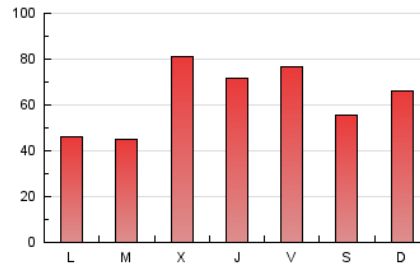

1. Cifras totales y promedios (Nacional)

MES - AÑO	NAVEGADORES UNICOS	VISITAS	PAGINAS
Mayo - 2023	135.463	169.066	194.270
PROMEDIO DIARIO	5.193	5.454	6.267
PROMEDIO LUNES-VIERNES	5.237	5.511	6.333
PROMEDIO SABADO-DOMINGO	5.065	5.288	6.077
PAGINAS / VISITAS	1,15		
DURACION MEDIA VISITAS	0:01:15		
DURACION MEDIA PAGINAS	0:08:10		

2. Secciones (Nacional)

	PAGINAS	%
HOME	4.934	2.54 %
RESTO	189.336	97.46 %

3. Por día del mes (Nacional)

Día	N. únicos	Visitas	Páginas	Día	N. únicos	Visitas	Páginas	Día	N. únicos	Visitas	Páginas
1	2.897	3.025	3.555	11	6.100	6.423	7.260	21	5.110	5.318	6.244
2	3.766	3.958	4.674	12	8.277	8.669	9.811	22	4.302	4.500	5.132
3	8.058	8.573	9.837	13	10.254	10.602	11.565	23	2.092	2.215	2.696
4	6.638	6.941	7.918	14	9.916	10.182	11.118	24	7.763	8.126	9.324
5	3.318	3.441	3.983	15	5.495	5.721	6.350	25	8.746	9.174	10.544
6	2.507	2.632	3.123	16	3.738	3.936	4.617	26	11.509	12.350	14.078
7	1.664	1.750	2.142	17	5.486	5.707	6.461	27	4.455	4.747	5.611
8	1.721	1.803	2.132	18	2.217	2.335	2.875	28	5.161	5.520	6.900
9	4.798	5.162	5.958	19	2.306	2.435	2.872	29	4.722	5.037	5.968
10	4.073	4.223	4.858	20	1.456	1.552	1.916	30	3.685	3.941	4.651
								31	8.753	9.068	10.097

4. Gráficas (Nacional)

4.1 Por día de la semana (promedio)

N. únicos / Visitas (x 100)

Páginas (x 100)

4.2 Por franja horaria (promedio)

Visitas_ (x 1000)

Páginas (x 1000)

4.3 Por meses