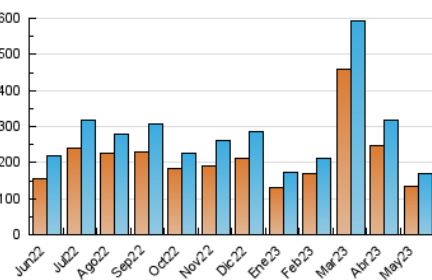

2. Secciones (Nacional)

	PAGINAS	%
HOME	4.934	2.54 %
RESTO	189.336	97.46 %

3. Por día del mes (Nacional)

Día	N. únicos	Visitas	Páginas	Día	N. únicos	Visitas	Páginas	Día	N. únicos	Visitas	Páginas
1	2.897	3.025	3.555	11	6.100	6.423	7.260	21	5.110	5.318	6.244
2	3.766	3.958	4.674	12	8.277	8.669	9.811	22	4.302	4.500	5.132
3	8.058	8.573	9.837	13	10.254	10.602	11.565	23	2.092	2.215	2.696
4	6.638	6.941	7.918	14	9.916	10.182	11.118	24	7.763	8.126	9.324
5	3.318	3.441	3.983	15	5.495	5.721	6.350	25	8.746	9.174	10.544
6	2.507	2.632	3.123	16	3.738	3.936	4.617	26	11.509	12.350	14.078
7	1.664	1.750	2.142	17	5.486	5.707	6.461	27	4.455	4.747	5.611
8	1.721	1.803	2.132	18	2.217	2.335	2.875	28	5.161	5.520	6.900
9	4.798	5.162	5.958	19	2.306	2.435	2.872	29	4.722	5.037	5.968
10	4.073	4.223	4.858	20	1.456	1.552	1.916	30	3.685	3.941	4.651
								31	8.753	9.068	10.097

4. Gráficas (Nacional)

4.1 Por día de la semana (promedio)

N. únicos / Visitas (x 100)

Páginas (x 100)

4.2 Por franja horaria (promedio)

Visitas_ (x 1000)

Páginas (x 1000)

4.3 Por meses

N. únicos / Visitas (x 1000)

Páginas (x 1000)

5. Observaciones

Este Medio Electrónico de Comunicación ha sido medido por la herramienta Google Analytics de Google (Universal Analytics)

6. Definiciones básicas (Para más información ver Normas Técnicas para el Control de los Medios Electrónicos de Comunicación)

Visita:

Una secuencia ininterrumpida de páginas servidas a un usuario válido. Si dicho usuario no realiza peticiones de páginas en un periodo de tiempo (30 min) la siguiente petición constituirá el inicio de una nueva visita.