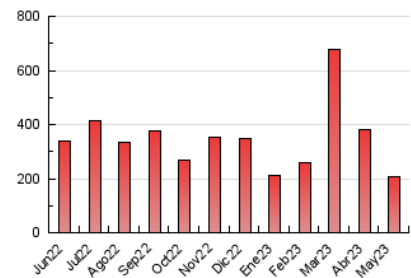

Páginas (x 1000)