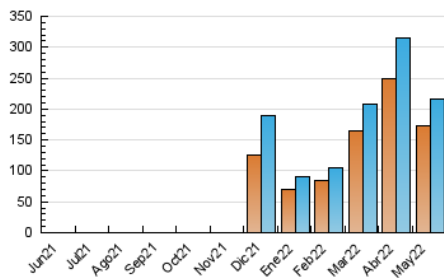

2. Secciones (Nacional)

	PAGINAS	%
HOME	5.296	1.84 %
RESTO	282.215	98.16 %

3. Por día del mes (Nacional)

Día	N. únicos	Visitas	Páginas	Día	N. únicos	Visitas	Páginas	Día	N. únicos	Visitas	Páginas
1	8.294	8.534	10.270	11	3.237	3.439	4.290	21	7.535	8.032	14.535
2	4.259	4.412	5.932	12	2.885	3.107	3.813	22	4.134	4.395	7.399
3	4.306	4.503	5.320	13	1.637	1.769	2.307	23	3.527	3.758	5.255
4	22.495	24.531	34.595	14	1.357	1.479	1.911	24	2.839	3.030	4.108
5	12.621	12.976	15.312	15	1.290	1.437	1.805	25	6.443	6.730	9.084
6	5.123	5.392	6.478	16	1.978	2.140	3.132	26	9.363	9.764	12.624
7	2.250	2.361	2.727	17	2.740	2.992	4.669	27	22.052	22.529	27.829
8	6.692	6.904	7.826	18	4.201	4.517	5.828	28	21.828	22.271	25.644
9	4.397	4.669	5.592	19	6.069	6.387	7.753	29	6.670	6.836	8.195
10	4.117	4.423	5.678	20	14.334	15.493	27.144	30	4.802	5.080	6.314
								31	3.026	3.195	4.142

4. Gráficas (Nacional)

4.1 Por día de la semana (promedio)

N. únicos / Visitas (x 100)

Páginas (x 100)

4.2 Por franja horaria (promedio)

Visitas_ (x 1000)

Páginas (x 1000)

4.3 Por meses

N. únicos / Visitas (x 1000)

Páginas (x 1000)

5. Observaciones

Este Medio Electrónico de Comunicación ha sido medido por la herramienta Google Analytics de Google

6. Definiciones básicas (Para más información ver Normas Técnicas para el Control de los Medios Electrónicos de Comunicación)

Visita:

Una secuencia ininterrumpida de páginas servidas a un usuario válido. Si dicho usuario no realiza peticiones de páginas en un periodo de tiempo (30 min) la siguiente petición constituirá el inicio de una nueva visita.