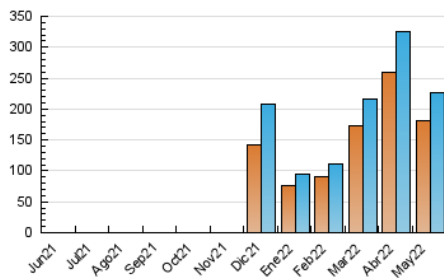

4.3 Por meses

N. únicos / Visitas (x 1000)