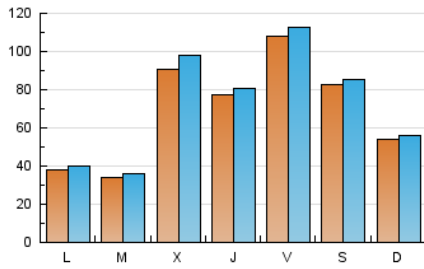

1. Cifras totales y promedios (Nacional)

MES - AÑO	NAVEGADORES UNICOS	VISITAS	PAGINAS
Mayo - 2022	172.425	217.085	287.511
PROMEDIO DIARIO	6.661	7.003	9.275
PROMEDIO LUNES-VIERNES	6.657	7.038	9.418
PROMEDIO SABADO-DOMINGO	6.672	6.917	8.924
PAGINAS / VISITAS	1,32		
DURACION MEDIA VISITAS	0:01:01		
DURACION MEDIA PAGINAS	0:03:07		

2. Secciones (Nacional)

	PAGINAS	%
HOME	5.296	1.84 %
RESTO	282.215	98.16 %

3. Por día del mes (Nacional)

Día	N. únicos	Visitas	Páginas	Día	N. únicos	Visitas	Páginas	Día	N. únicos	Visitas	Páginas
1	8.294	8.534	10.270	11	3.237	3.439	4.290	21	7.535	8.032	14.535
2	4.259	4.412	5.932	12	2.885	3.107	3.813	22	4.134	4.395	7.399
3	4.306	4.503	5.320	13	1.637	1.769	2.307	23	3.527	3.758	5.255
4	22.495	24.531	34.595	14	1.357	1.479	1.911	24	2.839	3.030	4.108
5	12.621	12.976	15.312	15	1.290	1.437	1.805	25	6.443	6.730	9.084
6	5.123	5.392	6.478	16	1.978	2.140	3.132	26	9.363	9.764	12.624
7	2.250	2.361	2.727	17	2.740	2.992	4.669	27	22.052	22.529	27.829
8	6.692	6.904	7.826	18	4.201	4.517	5.828	28	21.828	22.271	25.644
9	4.397	4.669	5.592	19	6.069	6.387	7.753	29	6.670	6.836	8.195
10	4.117	4.423	5.678	20	14.334	15.493	27.144	30	4.802	5.080	6.314
								31	3.026	3.195	4.142

4. Gráficas (Nacional)

4.1 Por día de la semana (promedio)

N. únicos / Visitas (x 100)

Páginas (x 100)

4.2 Por franja horaria (promedio)

Visitas_ (x 1000)

Páginas (x 1000)

4.3 Por meses