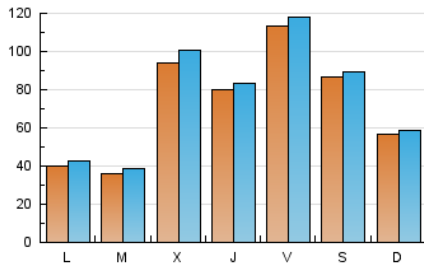

1. Cifras totales y promedios (Nacional e Internacional)

MES - AÑO	NAVEGADORES UNICOS	VISITAS	PAGINAS
Mayo - 2022	181.193	226.677	300.103
PROMEDIO DIARIO	6.964	7.312	9.681
PROMEDIO LUNES-VIERNES	6.957	7.346	9.825
PROMEDIO SABADO-DOMINGO	6.983	7.229	9.327
PAGINAS / VISITAS	1,32		
DURACION MEDIA VISITAS	0:01:03		
DURACION MEDIA PAGINAS	0:03:12		

2. Secciones (Nacional e Internacional)

	PAGINAS	%
HOME	5.443	1.81 %
RESTO	294.660	98.19 %

3. Por día del mes (Nacional e Internacional)

Día	N. únicos	Visitas	Páginas	Día	N. únicos	Visitas	Páginas	Día	N. únicos	Visitas	Páginas
1	8.658	8.886	10.751	11	3.469	3.678	4.578	21	7.744	8.256	14.979
2	4.533	4.696	6.303	12	3.093	3.325	4.109	22	4.341	4.607	7.707
3	4.534	4.752	5.613	13	1.788	1.929	2.486	23	3.714	3.958	5.478
4	22.878	24.908	35.135	14	1.456	1.581	2.054	24	3.010	3.215	4.353
5	12.923	13.307	15.701	15	1.399	1.549	1.935	25	6.694	6.984	9.429
6	5.346	5.631	6.766	16	2.126	2.298	3.308	26	9.683	10.102	13.056
7	2.376	2.494	2.878	17	2.931	3.196	4.942	27	23.521	23.933	29.440
8	6.822	7.031	7.977	18	4.460	4.793	6.562	28	22.990	23.433	27.006
9	4.635	4.921	5.920	19	6.319	6.653	8.235	29	7.057	7.225	8.659
10	4.376	4.702	6.002	20	14.686	15.823	27.637	30	5.058	5.353	6.637
								31	3.267	3.458	4.467

4. Gráficas (Nacional e Internacional)

4.1 Por día de la semana (promedio)

N. únicos / Visitas (x 100)

Páginas (x 100)

4.2 Por franja horaria (promedio)

Visitas_ (x 1000)

Páginas (x 1000)

4.3 Por meses