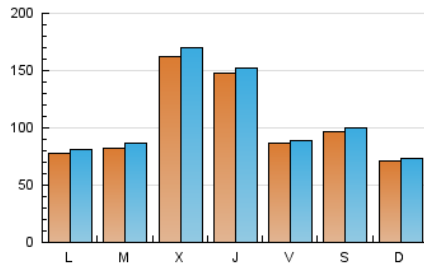

1. Cifras totales y promedios (Nacional)

MES - AÑO	NAVEGADORES UNICOS	VISITAS	PAGINAS
Abril - 2023	248.772	318.477	366.501
PROMEDIO DIARIO	10.223	10.616	12.217
PROMEDIO LUNES-VIERNES	11.133	11.586	13.309
PROMEDIO SABADO-DOMINGO	8.404	8.676	10.031
PAGINAS / VISITAS	1,15		
DURACION MEDIA VISITAS	0:00:47		
DURACION MEDIA PAGINAS	0:05:04		

2. Secciones (Nacional)

	PAGINAS	%
HOME	4.707	1.28 %
RESTO	361.794	98.72 %

3. Por día del mes (Nacional)

Día	N. únicos	Visitas	Páginas	Día	N. únicos	Visitas	Páginas	Día	N. únicos	Visitas	Páginas
1	16.522	17.169	21.649	11	4.395	4.617	5.339	21	5.797	6.051	6.983
2	11.281	11.688	13.655	12	23.888	24.901	27.102	22	8.465	8.745	9.781
3	11.861	12.290	13.649	13	17.639	18.138	19.575	23	8.166	8.354	9.370
4	11.875	12.754	14.597	14	8.358	8.595	9.492	24	5.512	5.718	7.383
5	25.492	26.561	29.208	15	8.695	8.912	9.647	25	7.709	8.138	10.161
6	22.666	23.127	25.243	16	7.963	8.211	9.101	26	5.789	6.138	7.462
7	7.240	7.567	8.529	17	8.227	8.543	10.166	27	10.176	10.568	12.912
8	4.053	4.241	4.799	18	8.904	9.222	11.501	28	13.261	13.524	18.189
9	3.108	3.225	3.692	19	9.828	10.363	11.821	29	10.661	10.945	12.562
10	5.357	5.757	6.678	20	8.693	9.143	10.199	30	5.121	5.272	6.056

4. Gráficas (Nacional)

4.1 Por día de la semana (promedio)

N. únicos / Visitas (x 100)

Páginas (x 100)

4.2 Por franja horaria (promedio)

Visitas_ (x 1000)

Páginas (x 1000)

4.3 Por meses