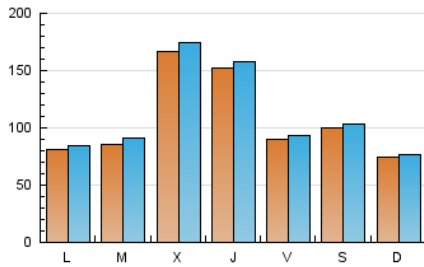

1. Cifras totales y promedios (Nacional e Internacional)

MES - AÑO	NAVEGADORES UNICOS	VISITAS	PAGINAS
Abril - 2023	258.714	330.324	380.221
PROMEDIO DIARIO	10.595	11.011	12.674
PROMEDIO LUNES-VIERNES	11.531	12.011	13.795
PROMEDIO SABADO-DOMINGO	8.723	9.011	10.433
PAGINAS / VISITAS	1,15		
DURACION MEDIA VISITAS	0:00:47		
DURACION MEDIA PAGINAS	0:05:03		

2. Secciones (Nacional e Internacional)

	PAGINAS	%
HOME	4.786	1.26 %
RESTO	375.435	98.74 %

3. Por día del mes (Nacional e Internacional)

Día	N. únicos	Visitas	Páginas	Día	N. únicos	Visitas	Páginas	Día	N. únicos	Visitas	Páginas
1	17.165	17.771	22.513	11	4.676	4.913	5.661	21	6.042	6.365	7.338
2	11.700	12.180	14.251	12	24.396	25.423	27.676	22	8.703	8.995	10.078
3	12.345	12.805	14.217	13	18.078	18.627	20.113	23	8.425	8.605	9.634
4	12.351	13.291	15.186	14	8.734	8.988	9.940	24	5.815	6.036	7.802
5	26.221	27.307	30.063	15	8.995	9.229	10.008	25	8.014	8.471	10.583
6	23.420	23.895	26.091	16	8.227	8.500	9.431	26	6.065	6.448	7.826
7	7.750	8.091	9.114	17	8.499	8.845	10.479	27	10.482	10.905	13.291
8	4.408	4.620	5.252	18	9.229	9.570	11.970	28	13.559	13.852	18.564
9	3.386	3.524	4.027	19	10.193	10.755	12.282	29	10.924	11.224	12.869
10	5.690	6.105	7.060	20	9.066	9.527	10.640	30	5.299	5.457	6.262

4. Gráficas (Nacional e Internacional)

4.1 Por día de la semana (promedio)

N. únicos / Visitas (x 100)

Páginas (x 100)

4.2 Por franja horaria (promedio)

Visitas_ (x 1000)

Páginas (x 1000)

4.3 Por meses