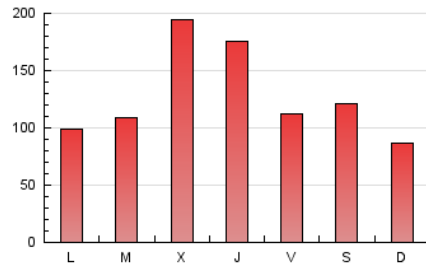

1. Cifras totales y promedios (Nacional e Internacional)

MES - AÑO	NAVEGADORES UNICOS	VISITAS	PAGINAS
Abril - 2023	258.714	330.324	380.221
PROMEDIO DIARIO	10.595	11.011	12.674
PROMEDIO LUNES-VIERNES	11.531	12.011	13.795
PROMEDIO SABADO-DOMINGO	8.723	9.011	10.433
PAGINAS / VISITAS	1,15		
DURACION MEDIA VISITAS	0:00:47		
DURACION MEDIA PAGINAS	0:05:03		

2. Secciones (Nacional e Internacional)

	PAGINAS	%
HOME	4.786	1.26 %
RESTO	375.435	98.74 %

3. Por día del mes (Nacional e Internacional)

Día	N. únicos	Visitas	Páginas	Día	N. únicos	Visitas	Páginas	Día	N. únicos	Visitas	Páginas
1	17.165	17.771	22.513	11	4.676	4.913	5.661	21	6.042	6.365	7.338
2	11.700	12.180	14.251	12	24.396	25.423	27.676	22	8.703	8.995	10.078
3	12.345	12.805	14.217	13	18.078	18.627	20.113	23	8.425	8.605	9.634
4	12.351	13.291	15.186	14	8.734	8.988	9.940	24	5.815	6.036	7.802
5	26.221	27.307	30.063	15	8.995	9.229	10.008	25	8.014	8.471	10.583
6	23.420	23.895	26.091	16	8.227	8.500	9.431	26	6.065	6.448	7.826
7	7.750	8.091	9.114	17	8.499	8.845	10.479	27	10.482	10.905	13.291
8	4.408	4.620	5.252	18	9.229	9.570	11.970	28	13.559	13.852	18.564
9	3.386	3.524	4.027	19	10.193	10.755	12.282	29	10.924	11.224	12.869
10	5.690	6.105	7.060	20	9.066	9.527	10.640	30	5.299	5.457	6.262

4. Gráficas (Nacional e Internacional)

4.1 Por día de la semana (promedio)

N. únicos / Visitas (x 100)

Páginas (x 100)

4.2 Por franja horaria (promedio)

Visitas_ (x 1000)

Páginas (x 1000)

4.3 Por meses