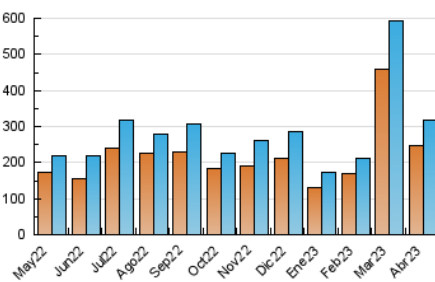

2. Secciones (Nacional)

	PAGINAS	%
HOME	4.707	1.28 %
RESTO	361.794	98.72 %

3. Por día del mes (Nacional)

Día	N. únicos	Visitas	Páginas	Día	N. únicos	Visitas	Páginas	Día	N. únicos	Visitas	Páginas
1	16.522	17.169	21.649	11	4.395	4.617	5.339	21	5.797	6.051	6.983
2	11.281	11.688	13.655	12	23.888	24.901	27.102	22	8.465	8.745	9.781
3	11.861	12.290	13.649	13	17.639	18.138	19.575	23	8.166	8.354	9.370
4	11.875	12.754	14.597	14	8.358	8.595	9.492	24	5.512	5.718	7.383
5	25.492	26.561	29.208	15	8.695	8.912	9.647	25	7.709	8.138	10.161
6	22.666	23.127	25.243	16	7.963	8.211	9.101	26	5.789	6.138	7.462
7	7.240	7.567	8.529	17	8.227	8.543	10.166	27	10.176	10.568	12.912
8	4.053	4.241	4.799	18	8.904	9.222	11.501	28	13.261	13.524	18.189
9	3.108	3.225	3.692	19	9.828	10.363	11.821	29	10.661	10.945	12.562
10	5.357	5.757	6.678	20	8.693	9.143	10.199	30	5.121	5.272	6.056

4. Gráficas (Nacional)

4.1 Por día de la semana (promedio)

N. únicos / Visitas (x 100)

Páginas (x 100)

4.2 Por franja horaria (promedio)

Visitas_ (x 1000)

Páginas (x 1000)

4.3 Por meses

N. únicos / Visitas (x 1000)

Páginas (x 1000)

5. Observaciones

Este Medio Electrónico de Comunicación ha sido medido por la herramienta Google Analytics de Google (Universal Analytics)

6. Definiciones básicas (Para más información ver Normas Técnicas para el Control de los Medios Electrónicos de Comunicación)

Visita:

Una secuencia ininterrumpida de páginas servidas a un usuario válido. Si dicho usuario no realiza peticiones de páginas en un periodo de tiempo (30 min) la siguiente petición constituirá el inicio de una nueva visita.