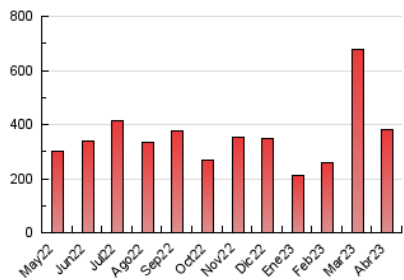

Páginas (x 1000)