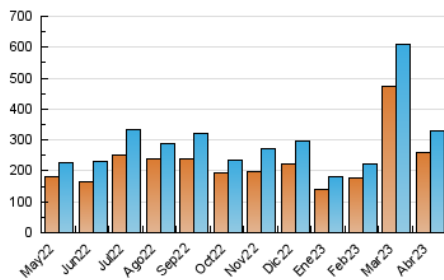

4.3 Por meses

N. únicos / Visitas (x 1000)