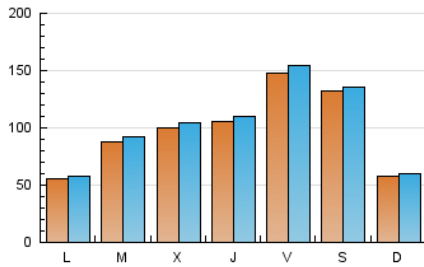

4. Gráficas (Nacional)

4.1 Por día de la semana (promedio)

N. únicos / Visitas (x 100)