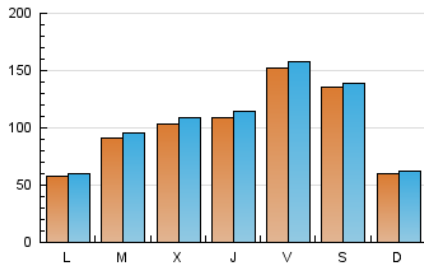

4. Gráficas (Nacional e Internacional)

4.1 Por día de la semana (promedio)

N. únicos / Visitas (x 100)