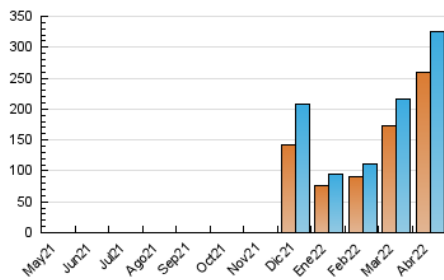

### 3. Por día del mes (Nacional e Internacional)

Día	N. únicos	Visitas	Páginas	Día	N. únicos	Visitas	Páginas	Día	N. únicos	Visitas	Páginas
1	4.415	4.644	5.553	11	3.225	3.442	4.079	21	4.181	4.405	5.201
2	2.976	3.120	3.724	12	16.391	17.015	18.927	22	5.344	5.588	6.317
3	2.089	2.220	2.727	13	18.940	19.828	22.080	23	3.803	3.964	4.422
4	3.650	3.866	5.833	14	25.646	26.392	29.250	24	5.047	5.262	6.118
5	5.475	5.697	6.842	15	12.637	13.126	14.631	25	4.166	4.353	5.901
6	13.550	14.182	17.045	16	8.193	8.494	9.760	26	7.195	7.634	11.276
7	6.831	7.261	8.804	17	13.333	13.702	15.974	27	4.704	4.941	6.668
8	6.514	6.917	8.356	18	12.172	12.493	14.211	28	7.093	7.572	11.557
9	4.329	4.581	5.551	19	7.591	7.985	9.330	29	47.151	48.867	55.464
10	3.635	3.854	4.584	20	4.329	4.618	5.494	30	48.302	49.144	55.082

4. Gráficas (Nacional e Internacional)

4.1 Por día de la semana (promedio)

N. únicos / Visitas (x 100)

Páginas (x 100)

4.2 Por franja horaria (promedio)

Visitas\_ (x 1000)

Páginas (x 1000)

4.3 Por meses

N. únicos / Visitas (x 1000)

Páginas (x 1000)