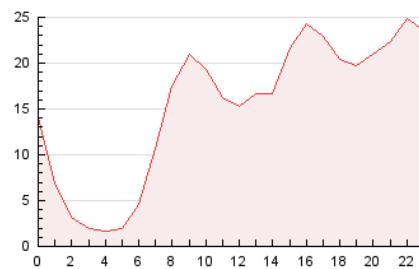

#### 3. Por día del mes (Nacional)

Día	N. únicos	Visitas	Páginas	Día	N. únicos	Visitas	Páginas	Día	N. únicos	Visitas	Páginas
1	4.131	4.340	5.165	11	3.024	3.238	3.844	21	3.874	4.082	4.836
2	2.779	2.910	3.499	12	15.979	16.581	18.438	22	5.023	5.251	5.945
3	1.938	2.065	2.566	13	18.419	19.251	21.422	23	3.614	3.771	4.217
4	3.358	3.564	5.478	14	25.021	25.801	28.597	24	4.754	4.958	5.790
5	5.133	5.339	6.423	15	12.162	12.674	14.121	25	3.814	3.991	5.500
6	13.161	13.801	16.588	16	7.876	8.179	9.399	26	6.915	7.320	10.917
7	6.461	6.894	8.371	17	12.972	13.356	15.550	27	4.398	4.626	6.301
8	6.103	6.502	7.895	18	11.820	12.126	13.750	28	6.769	7.232	11.096
9	4.102	4.350	5.303	19	7.255	7.648	8.966	29	46.642	48.280	54.664
10	3.422	3.636	4.357	20	4.027	4.304	5.140	30	47.808	48.603	54.286

4. Gráficas (Nacional)

4.1 Por día de la semana (promedio)

N. únicos / Visitas (x 100)

Páginas (x 100)

4.2 Por franja horaria (promedio)

Visitas\_ (x 1000)

Páginas (x 1000)

4.3 Por meses