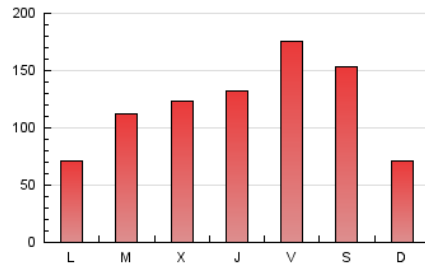

#### 1. Cifras totales y promedios (Nacional)

MES - AÑO	NAVEGADORES UNICOS	VISITAS	PAGINAS
Abril - 2022	249.316	314.673	368.424
<b>PROMEDIO DIARIO</b>	<b>10.092</b>	<b>10.489</b>	<b>12.281</b>
<b>PROMEDIO LUNES-VIERNES</b>	<b>10.166</b>	<b>10.612</b>	<b>12.546</b>
<b>PROMEDIO SABADO-DOMINGO</b>	<b>9.918</b>	<b>10.203</b>	<b>11.663</b>
<b>PAGINAS / VISITAS</b>	<b>1,17</b>		
<b>DURACION MEDIA VISITAS</b>	<b>0:00:46</b>		
<b>DURACION MEDIA PAGINAS</b>	<b>0:04:25</b>		

#### 3. Por día del mes (Nacional)

Día	N. únicos	Visitas	Páginas	Día	N. únicos	Visitas	Páginas	Día	N. únicos	Visitas	Páginas
1	4.131	4.340	5.165	11	3.024	3.238	3.844	21	3.874	4.082	4.836
2	2.779	2.910	3.499	12	15.979	16.581	18.438	22	5.023	5.251	5.945
3	1.938	2.065	2.566	13	18.419	19.251	21.422	23	3.614	3.771	4.217
4	3.358	3.564	5.478	14	25.021	25.801	28.597	24	4.754	4.958	5.790
5	5.133	5.339	6.423	15	12.162	12.674	14.121	25	3.814	3.991	5.500
6	13.161	13.801	16.588	16	7.876	8.179	9.399	26	6.915	7.320	10.917
7	6.461	6.894	8.371	17	12.972	13.356	15.550	27	4.398	4.626	6.301
8	6.103	6.502	7.895	18	11.820	12.126	13.750	28	6.769	7.232	11.096
9	4.102	4.350	5.303	19	7.255	7.648	8.966	29	46.642	48.280	54.664
10	3.422	3.636	4.357	20	4.027	4.304	5.140	30	47.808	48.603	54.286

4. Gráficas (Nacional)

4.1 Por día de la semana (promedio)

N. únicos / Visitas (x 100)

Páginas (x 100)

4.2 Por franja horaria (promedio)

Visitas\_ (x 1000)

Páginas (x 1000)

4.3 Por meses