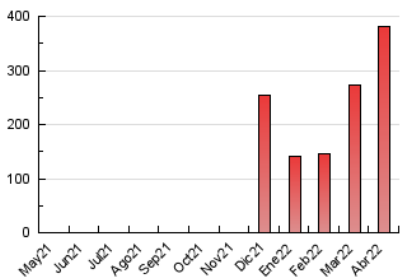

### 3. Por día del mes (Nacional e Internacional)

Día	N. únicos	Visitas	Páginas	Día	N. únicos	Visitas	Páginas	Día	N. únicos	Visitas	Páginas
1	4.415	4.644	5.553	11	3.225	3.442	4.079	21	4.181	4.405	5.201
2	2.976	3.120	3.724	12	16.391	17.015	18.927	22	5.344	5.588	6.317
3	2.089	2.220	2.727	13	18.940	19.828	22.080	23	3.803	3.964	4.422
4	3.650	3.866	5.833	14	25.646	26.392	29.250	24	5.047	5.262	6.118
5	5.475	5.697	6.842	15	12.637	13.126	14.631	25	4.166	4.353	5.901
6	13.550	14.182	17.045	16	8.193	8.494	9.760	26	7.195	7.634	11.276
7	6.831	7.261	8.804	17	13.333	13.702	15.974	27	4.704	4.941	6.668
8	6.514	6.917	8.356	18	12.172	12.493	14.211	28	7.093	7.572	11.557
9	4.329	4.581	5.551	19	7.591	7.985	9.330	29	47.151	48.867	55.464
10	3.635	3.854	4.584	20	4.329	4.618	5.494	30	48.302	49.144	55.082

4. Gráficas (Nacional e Internacional)

4.1 Por día de la semana (promedio)

N. únicos / Visitas (x 100)

Páginas (x 100)

4.2 Por franja horaria (promedio)

Visitas\_ (x 1000)

Páginas (x 1000)

4.3 Por meses

N. únicos / Visitas (x 1000)

Páginas (x 1000)