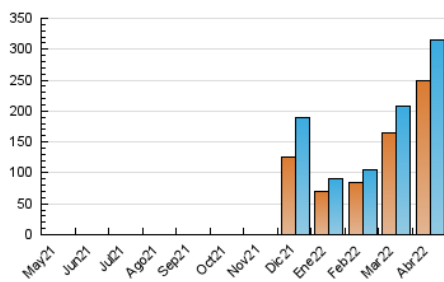

#### 3. Por día del mes (Nacional)

Día	N. únicos	Visitas	Páginas	Día	N. únicos	Visitas	Páginas	Día	N. únicos	Visitas	Páginas
1	4.131	4.340	5.165	11	3.024	3.238	3.844	21	3.874	4.082	4.836
2	2.779	2.910	3.499	12	15.979	16.581	18.438	22	5.023	5.251	5.945
3	1.938	2.065	2.566	13	18.419	19.251	21.422	23	3.614	3.771	4.217
4	3.358	3.564	5.478	14	25.021	25.801	28.597	24	4.754	4.958	5.790
5	5.133	5.339	6.423	15	12.162	12.674	14.121	25	3.814	3.991	5.500
6	13.161	13.801	16.588	16	7.876	8.179	9.399	26	6.915	7.320	10.917
7	6.461	6.894	8.371	17	12.972	13.356	15.550	27	4.398	4.626	6.301
8	6.103	6.502	7.895	18	11.820	12.126	13.750	28	6.769	7.232	11.096
9	4.102	4.350	5.303	19	7.255	7.648	8.966	29	46.642	48.280	54.664
10	3.422	3.636	4.357	20	4.027	4.304	5.140	30	47.808	48.603	54.286

4. Gráficas (Nacional)

4.1 Por día de la semana (promedio)

N. únicos / Visitas (x 100)

Páginas (x 100)

4.2 Por franja horaria (promedio)

Visitas\_ (x 1000)

Páginas (x 1000)

4.3 Por meses

N. únicos / Visitas (x 1000)

Páginas (x 1000)