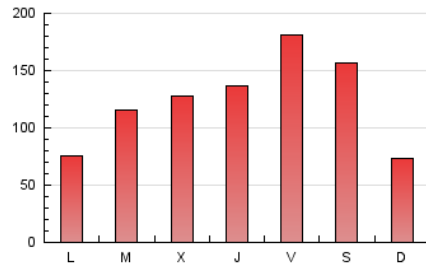

### 1. Cifras totales y promedios (Nacional e Internacional)

MES - AÑO	NAVEGADORES UNICOS	VISITAS	PAGINAS
Abril - 2022	259.013	325.167	380.761
<b>PROMEDIO DIARIO</b>	<b>10.430</b>	<b>10.839</b>	<b>12.692</b>
<b>PROMEDIO LUNES-VIERNES</b>	10.533	10.992	12.991
<b>PROMEDIO SABADO-DOMINGO</b>	10.190	10.482	11.994
<b>PAGINAS / VISITAS</b>	1,17		
<b>DURACION MEDIA VISITAS</b>	0:00:47		
<b>DURACION MEDIA PAGINAS</b>	0:04:30		

### 3. Por día del mes (Nacional e Internacional)

Día	N. únicos	Visitas	Páginas	Día	N. únicos	Visitas	Páginas	Día	N. únicos	Visitas	Páginas
1	4.415	4.644	5.553	11	3.225	3.442	4.079	21	4.181	4.405	5.201
2	2.976	3.120	3.724	12	16.391	17.015	18.927	22	5.344	5.588	6.317
3	2.089	2.220	2.727	13	18.940	19.828	22.080	23	3.803	3.964	4.422
4	3.650	3.866	5.833	14	25.646	26.392	29.250	24	5.047	5.262	6.118
5	5.475	5.697	6.842	15	12.637	13.126	14.631	25	4.166	4.353	5.901
6	13.550	14.182	17.045	16	8.193	8.494	9.760	26	7.195	7.634	11.276
7	6.831	7.261	8.804	17	13.333	13.702	15.974	27	4.704	4.941	6.668
8	6.514	6.917	8.356	18	12.172	12.493	14.211	28	7.093	7.572	11.557
9	4.329	4.581	5.551	19	7.591	7.985	9.330	29	47.151	48.867	55.464
10	3.635	3.854	4.584	20	4.329	4.618	5.494	30	48.302	49.144	55.082

4. Gráficas (Nacional e Internacional)

4.1 Por día de la semana (promedio)

N. únicos / Visitas (x 100)

Páginas (x 100)

4.2 Por franja horaria (promedio)

Visitas\_ (x 1000)

Páginas (x 1000)

4.3 Por meses