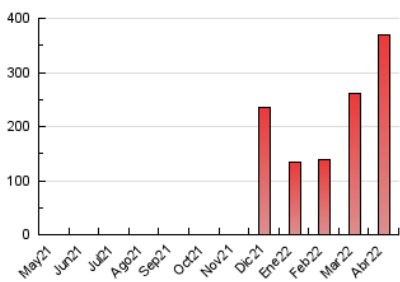

#### 3. Por día del mes (Nacional)

Día	N. únicos	Visitas	Páginas	Día	N. únicos	Visitas	Páginas	Día	N. únicos	Visitas	Páginas
1	4.131	4.340	5.165	11	3.024	3.238	3.844	21	3.874	4.082	4.836
2	2.779	2.910	3.499	12	15.979	16.581	18.438	22	5.023	5.251	5.945
3	1.938	2.065	2.566	13	18.419	19.251	21.422	23	3.614	3.771	4.217
4	3.358	3.564	5.478	14	25.021	25.801	28.597	24	4.754	4.958	5.790
5	5.133	5.339	6.423	15	12.162	12.674	14.121	25	3.814	3.991	5.500
6	13.161	13.801	16.588	16	7.876	8.179	9.399	26	6.915	7.320	10.917
7	6.461	6.894	8.371	17	12.972	13.356	15.550	27	4.398	4.626	6.301
8	6.103	6.502	7.895	18	11.820	12.126	13.750	28	6.769	7.232	11.096
9	4.102	4.350	5.303	19	7.255	7.648	8.966	29	46.642	48.280	54.664
10	3.422	3.636	4.357	20	4.027	4.304	5.140	30	47.808	48.603	54.286

4. Gráficas (Nacional)

4.1 Por día de la semana (promedio)

N. únicos / Visitas (x 100)

Páginas (x 100)

4.2 Por franja horaria (promedio)

Visitas\_ (x 1000)

Páginas (x 1000)

4.3 Por meses

N. únicos / Visitas (x 1000)

Páginas (x 1000)