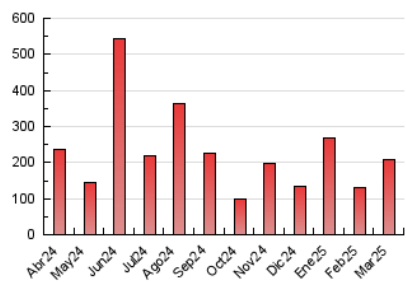

2. Secciones (Nacional)

	PAGINAS	%
HOME	1.759	0.84 %
RESTO	207.079	99.16 %

3. Por día del mes (Nacional)

Día	N. únicos	Visitas	Páginas	Día	N. únicos	Visitas	Páginas	Día	N. únicos	Visitas	Páginas
1	1.327	1.412	1.571	11	6.683	7.004	7.644	21	2.443	2.595	2.905
2	16.491	17.363	19.322	12	22.713	22.834	25.219	22	1.323	1.416	1.602
3	5.267	5.538	6.126	13	59.189	60.643	66.354	23	2.031	2.151	2.325
4	4.723	4.918	5.781	14	5.111	5.474	6.255	24	1.064	1.152	1.308
5	3.577	3.787	4.293	15	1.628	1.738	1.980	25	911	1.013	1.150
6	3.460	3.704	4.203	16	1.780	1.937	2.143	26	946	1.007	1.157
7	10.120	10.609	11.642	17	1.416	1.519	1.727	27	1.255	1.333	1.619
8	5.316	5.486	6.095	18	1.578	1.679	1.900	28	2.097	2.298	2.681
9	3.743	3.904	4.418	19	3.926	4.190	4.650	29	1.442	1.530	1.702
10	2.004	2.142	2.415	20	2.252	2.406	2.663	30	2.363	2.515	2.823
								31	2.629	2.785	3.165

4. Gráficas (Nacional)

4.1 Por día de la semana (promedio)

N. únicos / Visitas (x 100)

Páginas (x 100)

4.2 Por franja horaria (promedio)

Visitas_ (x 1000)

Páginas (x 1000)

4.3 Por meses

N. únicos / Visitas (x 1000)

Páginas (x 1000)

5. Observaciones

Este Medio Electrónico de Comunicación ha sido medido por la herramienta Google Analytics de Google (GA4).

6. Definiciones básicas (Para más información ver Normas Técnicas para el Control de los Medios Electrónicos de Comunicación)