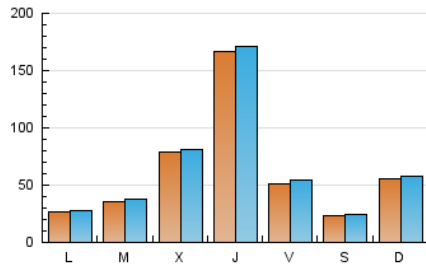

1. Cifras totales y promedios (Nacional e Internacional)

MES - AÑO	NAVEGADORES UNICOS	VISITAS	PAGINAS
Marzo - 2025	168.693	192.958	214.800
PROMEDIO DIARIO	5.996	6.237	6.929
PROMEDIO LUNES-VIERNES	6.972	7.238	8.023
PROMEDIO SABADO-DOMINGO	3.947	4.136	4.632
PAGINAS / VISITAS	1,11		
DURACION MEDIA VISITAS	0:00:44		
TIEMPO INTERACCIÓN MEDIO	0:00:18		

2. Secciones (Nacional e Internacional)

	PAGINAS	%
HOME	1.771	0.82 %
RESTO	213.029	99.18 %

3. Por día del mes (Nacional e Internacional)

Día	N. únicos	Visitas	Páginas	Día	N. únicos	Visitas	Páginas	Día	N. únicos	Visitas	Páginas
1	1.378	1.462	1.635	11	6.822	7.187	7.822	21	2.516	2.675	2.994
2	17.404	18.133	20.333	12	23.004	23.100	25.550	22	1.394	1.487	1.682
3	5.574	5.862	6.467	13	59.416	61.005	66.735	23	2.211	2.333	2.529
4	4.943	5.161	6.035	14	5.299	5.706	6.475	24	1.129	1.225	1.383
5	3.694	3.924	4.428	15	1.698	1.813	2.071	25	955	1.058	1.195
6	3.522	3.773	4.270	16	1.839	2.002	2.211	26	988	1.052	1.206
7	10.595	11.081	12.178	17	1.534	1.639	1.861	27	1.289	1.371	1.659
8	5.758	5.947	6.630	18	1.638	1.742	1.969	28	2.159	2.367	2.755
9	3.852	4.004	4.550	19	4.021	4.285	4.756	29	1.501	1.596	1.774
10	2.220	2.377	2.673	20	2.337	2.495	2.761	30	2.431	2.585	2.904
								31	2.750	2.912	3.309

4. Gráficas (Nacional e Internacional)

4.1 Por día de la semana (promedio)

N. únicos / Visitas (x 100)

Páginas (x 100)

4.2 Por franja horaria (promedio)

Visitas_ (x 1000)

Páginas (x 1000)

4.3 Por meses