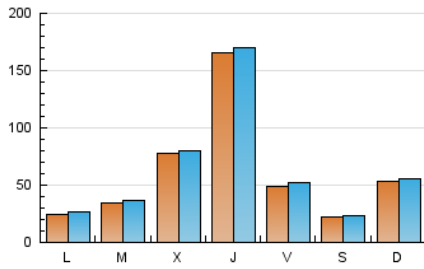

1. Cifras totales y promedios (Nacional)

MES - AÑO	NAVEGADORES UNICOS	VISITAS	PAGINAS
Marzo - 2025	164.069	186.617	208.838
PROMEDIO DIARIO	5.833	6.067	6.737
PROMEDIO LUNES-VIERNES	6.827	7.078	7.850
PROMEDIO SABADO-DOMINGO	3.744	3.945	4.398
PAGINAS / VISITAS	1,11		
DURACION MEDIA VISITAS	0:00:45		
TIEMPO INTERACCIÓN MEDIO	0:00:18		

2. Secciones (Nacional)

	PAGINAS	%
HOME	1.759	0.84 %
RESTO	207.079	99.16 %

3. Por día del mes (Nacional)

Día	N. únicos	Visitas	Páginas	Día	N. únicos	Visitas	Páginas	Día	N. únicos	Visitas	Páginas
1	1.327	1.412	1.571	11	6.683	7.004	7.644	21	2.443	2.595	2.905
2	16.491	17.363	19.322	12	22.713	22.834	25.219	22	1.323	1.416	1.602
3	5.267	5.538	6.126	13	59.189	60.643	66.354	23	2.031	2.151	2.325
4	4.723	4.918	5.781	14	5.111	5.474	6.255	24	1.064	1.152	1.308
5	3.577	3.787	4.293	15	1.628	1.738	1.980	25	911	1.013	1.150
6	3.460	3.704	4.203	16	1.780	1.937	2.143	26	946	1.007	1.157
7	10.120	10.609	11.642	17	1.416	1.519	1.727	27	1.255	1.333	1.619
8	5.316	5.486	6.095	18	1.578	1.679	1.900	28	2.097	2.298	2.681
9	3.743	3.904	4.418	19	3.926	4.190	4.650	29	1.442	1.530	1.702
10	2.004	2.142	2.415	20	2.252	2.406	2.663	30	2.363	2.515	2.823
								31	2.629	2.785	3.165

4. Gráficas (Nacional)

4.1 Por día de la semana (promedio)

N. únicos / Visitas (x 100)

Páginas (x 100)

4.2 Por franja horaria (promedio)

Visitas_ (x 1000)

Páginas (x 1000)

4.3 Por meses