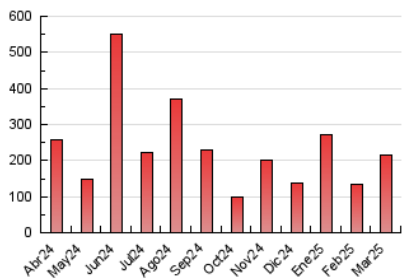

Páginas (x 1000)