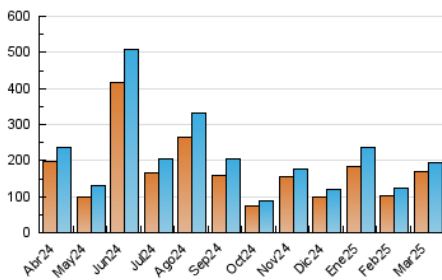

4.3 Por meses

N. únicos / Visitas (x 1000)