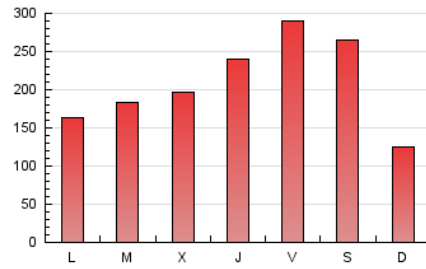

1. Cifras totales y promedios (Nacional)

MES - AÑO	NAVEGADORES UNICOS	VISITAS	PAGINAS
Marzo - 2023	458.294	594.077	658.181
PROMEDIO DIARIO	18.493	19.164	21.232
PROMEDIO LUNES-VIERNES	18.819	19.581	21.821
PROMEDIO SABADO-DOMINGO	17.554	17.963	19.538
PAGINAS / VISITAS	1,11		
DURACION MEDIA VISITAS	0:00:55		
DURACION MEDIA PAGINAS	0:08:17		

2. Secciones (Nacional)

	PAGINAS	%
HOME	5.503	0.84 %
RESTO	652.678	99.16 %

3. Por día del mes (Nacional)

Día	N. únicos	Visitas	Páginas	Día	N. únicos	Visitas	Páginas	Día	N. únicos	Visitas	Páginas
1	8.668	9.164	10.465	11	52.693	53.644	57.278	21	9.814	10.299	11.842
2	35.272	36.555	40.413	12	16.391	16.725	18.418	22	8.629	9.177	10.361
3	25.917	26.451	29.200	13	23.358	24.792	28.056	23	8.035	8.487	9.630
4	26.127	26.884	28.893	14	22.980	23.218	25.743	24	5.477	5.709	6.602
5	11.463	11.696	12.725	15	35.965	37.916	41.479	25	3.380	3.534	4.532
6	6.921	7.212	8.072	16	17.497	18.231	20.218	26	7.431	7.581	8.443
7	11.781	12.637	14.512	17	15.730	16.229	18.236	27	19.165	19.532	21.135
8	9.416	9.977	11.501	18	13.647	14.091	15.512	28	18.903	19.358	21.023
9	23.986	24.859	27.561	19	9.296	9.548	10.502	29	18.620	19.969	24.803
10	66.716	67.817	72.391	20	7.076	7.269	8.285	30	17.504	19.129	21.951
								31	15.417	16.387	18.399

4. Gráficas (Nacional)

4.1 Por día de la semana (promedio)

N. únicos / Visitas (x 100)

Páginas (x 100)

4.2 Por franja horaria (promedio)

Visitas_ (x 1000)

Páginas (x 1000)

4.3 Por meses