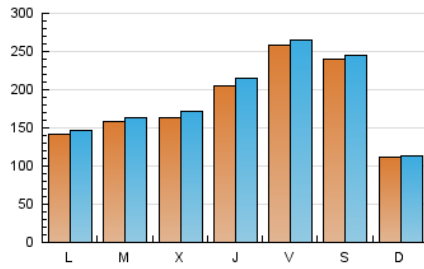

1. Cifras totales y promedios (Nacional)

MES - AÑO	NAVEGADORES UNICOS	VISITAS	PAGINAS
Marzo - 2023	458.294	594.077	658.181
PROMEDIO DIARIO	18.493	19.164	21.232
PROMEDIO LUNES-VIERNES	18.819	19.581	21.821
PROMEDIO SABADO-DOMINGO	17.554	17.963	19.538
PAGINAS / VISITAS	1,11		
DURACION MEDIA VISITAS	0:00:55		
DURACION MEDIA PAGINAS	0:08:17		

2. Secciones (Nacional)

	PAGINAS	%
HOME	5.503	0.84 %
RESTO	652.678	99.16 %

3. Por día del mes (Nacional)

Día	N. únicos	Visitas	Páginas	Día	N. únicos	Visitas	Páginas	Día	N. únicos	Visitas	Páginas
1	8.668	9.164	10.465	11	52.693	53.644	57.278	21	9.814	10.299	11.842
2	35.272	36.555	40.413	12	16.391	16.725	18.418	22	8.629	9.177	10.361
3	25.917	26.451	29.200	13	23.358	24.792	28.056	23	8.035	8.487	9.630
4	26.127	26.884	28.893	14	22.980	23.218	25.743	24	5.477	5.709	6.602
5	11.463	11.696	12.725	15	35.965	37.916	41.479	25	3.380	3.534	4.532
6	6.921	7.212	8.072	16	17.497	18.231	20.218	26	7.431	7.581	8.443
7	11.781	12.637	14.512	17	15.730	16.229	18.236	27	19.165	19.532	21.135
8	9.416	9.977	11.501	18	13.647	14.091	15.512	28	18.903	19.358	21.023
9	23.986	24.859	27.561	19	9.296	9.548	10.502	29	18.620	19.969	24.803
10	66.716	67.817	72.391	20	7.076	7.269	8.285	30	17.504	19.129	21.951
								31	15.417	16.387	18.399

4. Gráficas (Nacional)

4.1 Por día de la semana (promedio)

N. únicos / Visitas (x 100)

Páginas (x 100)

4.2 Por franja horaria (promedio)

Visitas_ (x 1000)

Páginas (x 1000)

4.3 Por meses