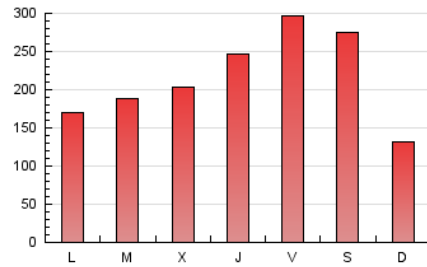

1. Cifras totales y promedios (Nacional e Internacional)

MES - AÑO	NAVEGADORES UNICOS	VISITAS	PAGINAS
Marzo - 2023	473.216	611.333	677.936
PROMEDIO DIARIO	19.024	19.720	21.869
PROMEDIO LUNES-VIERNES	19.306	20.097	22.420
PROMEDIO SABADO-DOMINGO	18.211	18.639	20.286
PAGINAS / VISITAS	1,11		
DURACION MEDIA VISITAS	0:00:55		
DURACION MEDIA PAGINAS	0:08:14		

2. Secciones (Nacional e Internacional)

	PAGINAS	%
HOME	5.621	0.83 %
RESTO	672.315	99.17 %

3. Por día del mes (Nacional e Internacional)

Día	N. únicos	Visitas	Páginas	Día	N. únicos	Visitas	Páginas	Día	N. únicos	Visitas	Páginas
1	8.931	9.449	10.808	11	54.516	55.572	59.372	21	10.226	10.741	12.338
2	35.906	37.248	41.351	12	17.219	17.550	19.336	22	9.026	9.619	10.865
3	26.456	26.961	29.767	13	24.025	25.500	28.858	23	8.439	8.892	10.074
4	26.485	27.285	29.328	14	23.465	23.799	26.420	24	5.828	6.074	6.998
5	11.835	12.047	13.116	15	36.571	38.616	42.246	25	3.675	3.848	4.892
6	7.223	7.537	8.436	16	17.999	18.792	20.841	26	7.766	7.899	8.817
7	12.219	13.082	15.040	17	16.154	16.674	18.736	27	19.713	20.124	21.821
8	9.744	10.313	11.887	18	14.359	14.812	16.323	28	19.409	19.894	21.648
9	24.428	25.314	28.104	19	9.832	10.096	11.103	29	19.215	20.547	25.523
10	67.647	68.776	73.454	20	7.495	7.700	8.772	30	18.012	19.710	22.691
								31	15.915	16.862	18.971

4. Gráficas (Nacional e Internacional)

4.1 Por día de la semana (promedio)

N. únicos / Visitas (x 100)

Páginas (x 100)

4.2 Por franja horaria (promedio)

Visitas_ (x 1000)

Páginas (x 1000)

4.3 Por meses