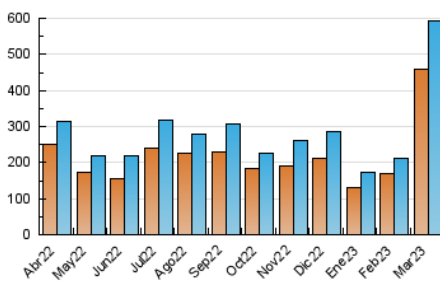

2. Secciones (Nacional)

	PAGINAS	%
HOME	5.503	0.84 %
RESTO	652.678	99.16 %

3. Por día del mes (Nacional)

Día	N. únicos	Visitas	Páginas	Día	N. únicos	Visitas	Páginas	Día	N. únicos	Visitas	Páginas
1	8.668	9.164	10.465	11	52.693	53.644	57.278	21	9.814	10.299	11.842
2	35.272	36.555	40.413	12	16.391	16.725	18.418	22	8.629	9.177	10.361
3	25.917	26.451	29.200	13	23.358	24.792	28.056	23	8.035	8.487	9.630
4	26.127	26.884	28.893	14	22.980	23.218	25.743	24	5.477	5.709	6.602
5	11.463	11.696	12.725	15	35.965	37.916	41.479	25	3.380	3.534	4.532
6	6.921	7.212	8.072	16	17.497	18.231	20.218	26	7.431	7.581	8.443
7	11.781	12.637	14.512	17	15.730	16.229	18.236	27	19.165	19.532	21.135
8	9.416	9.977	11.501	18	13.647	14.091	15.512	28	18.903	19.358	21.023
9	23.986	24.859	27.561	19	9.296	9.548	10.502	29	18.620	19.969	24.803
10	66.716	67.817	72.391	20	7.076	7.269	8.285	30	17.504	19.129	21.951
								31	15.417	16.387	18.399

4. Gráficas (Nacional)

4.1 Por día de la semana (promedio)

N. únicos / Visitas (x 100)

Páginas (x 100)

4.2 Por franja horaria (promedio)

Visitas_ (x 1000)

Páginas (x 1000)

4.3 Por meses

N. únicos / Visitas (x 1000)

Páginas (x 1000)

5. Observaciones

Este Medio Electrónico de Comunicación ha sido medido por la herramienta Google Analytics de Google (Universal Analytics)

6. Definiciones básicas (Para más información ver Normas Técnicas para el Control de los Medios Electrónicos de Comunicación)

Visita:

Una secuencia ininterrumpida de páginas servidas a un usuario válido. Si dicho usuario no realiza peticiones de páginas en un periodo de tiempo (30 min) la siguiente petición constituirá el inicio de una nueva visita.