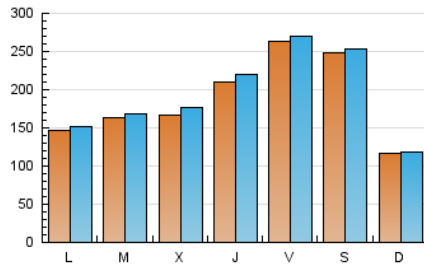

1. Cifras totales y promedios (Nacional e Internacional)

MES - AÑO	NAVEGADORES UNICOS	VISITAS	PAGINAS
Marzo - 2023	473.216	611.333	677.936
PROMEDIO DIARIO	19.024	19.720	21.869
PROMEDIO LUNES-VIERNES	19.306	20.097	22.420
PROMEDIO SABADO-DOMINGO	18.211	18.639	20.286
PAGINAS / VISITAS	1,11		
DURACION MEDIA VISITAS	0:00:55		
DURACION MEDIA PAGINAS	0:08:14		

2. Secciones (Nacional e Internacional)

	PAGINAS	%
HOME	5.621	0.83 %
RESTO	672.315	99.17 %

3. Por día del mes (Nacional e Internacional)

Día	N. únicos	Visitas	Páginas	Día	N. únicos	Visitas	Páginas	Día	N. únicos	Visitas	Páginas
1	8.931	9.449	10.808	11	54.516	55.572	59.372	21	10.226	10.741	12.338
2	35.906	37.248	41.351	12	17.219	17.550	19.336	22	9.026	9.619	10.865
3	26.456	26.961	29.767	13	24.025	25.500	28.858	23	8.439	8.892	10.074
4	26.485	27.285	29.328	14	23.465	23.799	26.420	24	5.828	6.074	6.998
5	11.835	12.047	13.116	15	36.571	38.616	42.246	25	3.675	3.848	4.892
6	7.223	7.537	8.436	16	17.999	18.792	20.841	26	7.766	7.899	8.817
7	12.219	13.082	15.040	17	16.154	16.674	18.736	27	19.713	20.124	21.821
8	9.744	10.313	11.887	18	14.359	14.812	16.323	28	19.409	19.894	21.648
9	24.428	25.314	28.104	19	9.832	10.096	11.103	29	19.215	20.547	25.523
10	67.647	68.776	73.454	20	7.495	7.700	8.772	30	18.012	19.710	22.691
								31	15.915	16.862	18.971

4. Gráficas (Nacional e Internacional)

4.1 Por día de la semana (promedio)

N. únicos / Visitas (x 100)

Páginas (x 100)

4.2 Por franja horaria (promedio)

Visitas_ (x 1000)

Páginas (x 1000)

4.3 Por meses