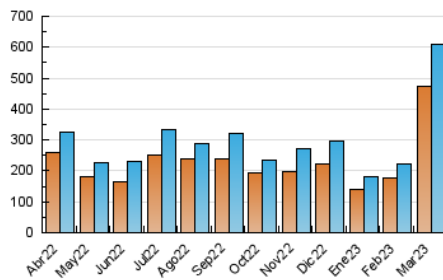

4.3 Por meses

N. únicos / Visitas (x 1000)