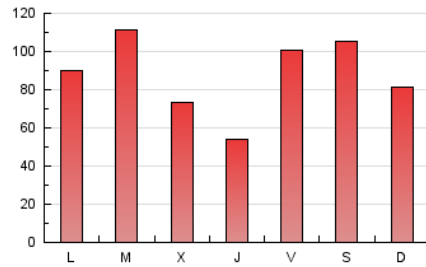

Páginas (x 100)