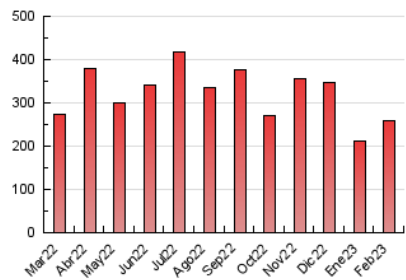

### 3. Por día del mes (Nacional e Internacional)

Día	N. únicos	Visitas	Páginas	Día	N. únicos	Visitas	Páginas	Día	N. únicos	Visitas	Páginas
1	6.667	7.005	8.078	11	1.626	1.710	2.030	21	16.019	16.379	18.245
2	4.880	5.019	5.676	12	4.020	4.221	7.763	22	5.634	5.830	6.894
3	8.250	8.533	9.538	13	5.813	6.037	7.633	23	3.865	4.027	5.780
4	9.817	10.203	11.201	14	12.559	13.046	14.828	24	7.900	8.181	11.140
5	6.158	6.350	6.975	15	11.291	11.568	12.991	25	9.468	9.713	10.844
6	5.021	5.115	5.587	16	8.262	8.556	9.635	26	7.813	8.015	8.890
7	4.217	4.403	5.051	17	15.168	15.861	19.127	27	5.341	5.529	6.409
8	3.104	3.269	3.869	18	16.664	17.124	19.483	28	7.686	7.932	8.913
9	1.766	1.862	2.253	19	8.534	8.807	9.974				
10	1.655	1.758	2.316	20	15.908	16.204	18.142				

##### 4.1 Por día de la semana (promedio)

N. únicos / Visitas (x 100)

Páginas (x 100)

##### 4.2 Por franja horaria (promedio)

Visitas\_ (x 1000)

Páginas (x 1000)

##### 4.3 Por meses

N. únicos / Visitas (x 1000)

Páginas (x 1000)