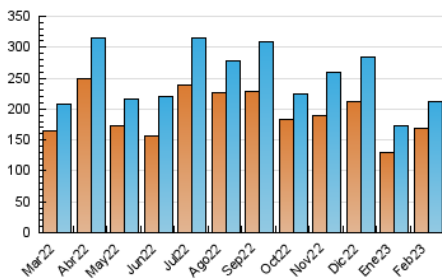

#### 3. Por día del mes (Nacional)

Día	N. únicos	Visitas	Páginas	Día	N. únicos	Visitas	Páginas	Día	N. únicos	Visitas	Páginas
1	6.376	6.700	7.674	11	1.478	1.552	1.845	21	15.153	15.469	17.232
2	4.667	4.796	5.409	12	3.838	4.020	7.538	22	5.276	5.457	6.493
3	7.936	8.214	9.192	13	5.543	5.757	7.311	23	3.592	3.739	5.374
4	9.512	9.864	10.825	14	11.825	12.279	13.942	24	7.614	7.878	10.720
5	5.971	6.131	6.736	15	10.113	10.340	11.626	25	9.210	9.464	10.561
6	4.804	4.892	5.347	16	7.505	7.772	8.741	26	7.619	7.810	8.659
7	3.984	4.153	4.747	17	14.434	15.118	18.317	27	5.122	5.287	6.123
8	2.872	3.022	3.590	18	16.155	16.578	18.837	28	7.410	7.635	8.594
9	1.595	1.680	2.038	19	8.214	8.459	9.583				
10	1.479	1.563	2.104	20	15.175	15.484	17.339				

#### 4.1 Por día de la semana (promedio)

N. únicos / Visitas (x 100)

Páginas (x 100)

#### 4.2 Por franja horaria (promedio)

Visitas\_ (x 1000)

Páginas (x 1000)

#### 4.3 Por meses

N. únicos / Visitas (x 1000)

Páginas (x 1000)