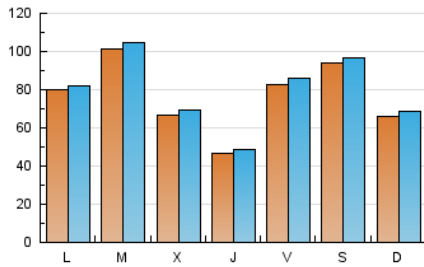

4. Gráficas (Nacional e Internacional)

4.1 Por día de la semana (promedio)

N. únicos / Visitas (x 100)