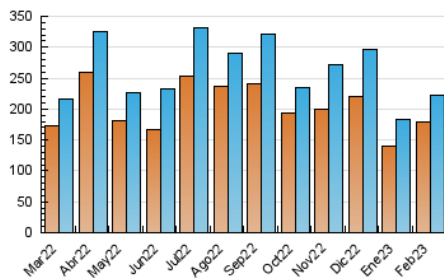

### 3. Por día del mes (Nacional e Internacional)

Día	N. únicos	Visitas	Páginas	Día	N. únicos	Visitas	Páginas	Día	N. únicos	Visitas	Páginas
1	6.667	7.005	8.078	11	1.626	1.710	2.030	21	16.019	16.379	18.245
2	4.880	5.019	5.676	12	4.020	4.221	7.763	22	5.634	5.830	6.894
3	8.250	8.533	9.538	13	5.813	6.037	7.633	23	3.865	4.027	5.780
4	9.817	10.203	11.201	14	12.559	13.046	14.828	24	7.900	8.181	11.140
5	6.158	6.350	6.975	15	11.291	11.568	12.991	25	9.468	9.713	10.844
6	5.021	5.115	5.587	16	8.262	8.556	9.635	26	7.813	8.015	8.890
7	4.217	4.403	5.051	17	15.168	15.861	19.127	27	5.341	5.529	6.409
8	3.104	3.269	3.869	18	16.664	17.124	19.483	28	7.686	7.932	8.913
9	1.766	1.862	2.253	19	8.534	8.807	9.974				
10	1.655	1.758	2.316	20	15.908	16.204	18.142				

##### 4.1 Por día de la semana (promedio)

N. únicos / Visitas (x 100)

Páginas (x 100)

##### 4.2 Por franja horaria (promedio)

Visitas\_ (x 1000)

Páginas (x 1000)

##### 4.3 Por meses

N. únicos / Visitas (x 1000)

Páginas (x 1000)