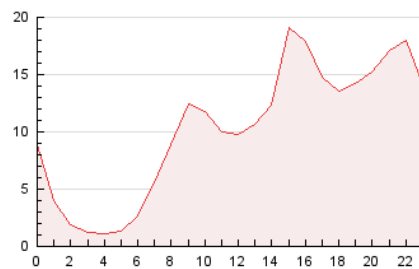

#### 3. Por día del mes (Nacional)

Día	N. únicos	Visitas	Páginas	Día	N. únicos	Visitas	Páginas	Día	N. únicos	Visitas	Páginas
1	6.376	6.700	7.674	11	1.478	1.552	1.845	21	15.153	15.469	17.232
2	4.667	4.796	5.409	12	3.838	4.020	7.538	22	5.276	5.457	6.493
3	7.936	8.214	9.192	13	5.543	5.757	7.311	23	3.592	3.739	5.374
4	9.512	9.864	10.825	14	11.825	12.279	13.942	24	7.614	7.878	10.720
5	5.971	6.131	6.736	15	10.113	10.340	11.626	25	9.210	9.464	10.561
6	4.804	4.892	5.347	16	7.505	7.772	8.741	26	7.619	7.810	8.659
7	3.984	4.153	4.747	17	14.434	15.118	18.317	27	5.122	5.287	6.123
8	2.872	3.022	3.590	18	16.155	16.578	18.837	28	7.410	7.635	8.594
9	1.595	1.680	2.038	19	8.214	8.459	9.583				
10	1.479	1.563	2.104	20	15.175	15.484	17.339				

#### 4.1 Por día de la semana (promedio)

N. únicos / Visitas (x 100)

Páginas (x 100)

#### 4.2 Por franja horaria (promedio)

Visitas\_ (x 1000)

Páginas (x 1000)

#### 4.3 Por meses

N. únicos / Visitas (x 1000)

Páginas (x 1000)