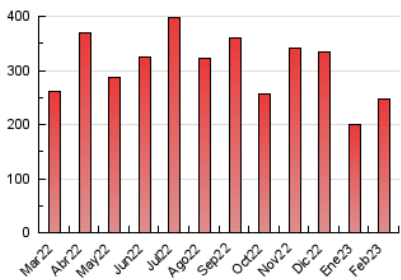

#### 3. Por día del mes (Nacional)

Día	N. únicos	Visitas	Páginas	Día	N. únicos	Visitas	Páginas	Día	N. únicos	Visitas	Páginas
1	6.376	6.700	7.674	11	1.478	1.552	1.845	21	15.153	15.469	17.232
2	4.667	4.796	5.409	12	3.838	4.020	7.538	22	5.276	5.457	6.493
3	7.936	8.214	9.192	13	5.543	5.757	7.311	23	3.592	3.739	5.374
4	9.512	9.864	10.825	14	11.825	12.279	13.942	24	7.614	7.878	10.720
5	5.971	6.131	6.736	15	10.113	10.340	11.626	25	9.210	9.464	10.561
6	4.804	4.892	5.347	16	7.505	7.772	8.741	26	7.619	7.810	8.659
7	3.984	4.153	4.747	17	14.434	15.118	18.317	27	5.122	5.287	6.123
8	2.872	3.022	3.590	18	16.155	16.578	18.837	28	7.410	7.635	8.594
9	1.595	1.680	2.038	19	8.214	8.459	9.583				
10	1.479	1.563	2.104	20	15.175	15.484	17.339				

#### 4.1 Por día de la semana (promedio)

N. únicos / Visitas (x 100)

Páginas (x 100)

#### 4.2 Por franja horaria (promedio)

Visitas\_ (x 1000)

Páginas (x 1000)

#### 4.3 Por meses

N. únicos / Visitas (x 1000)

Páginas (x 1000)