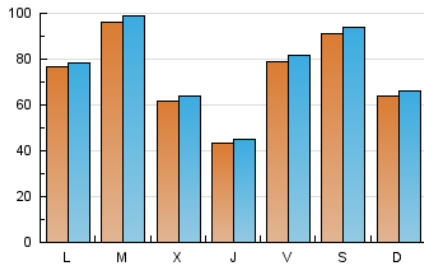

4. Gráficas (Nacional)

4.1 Por día de la semana (promedio)

N. únicos / Visitas (x 100)