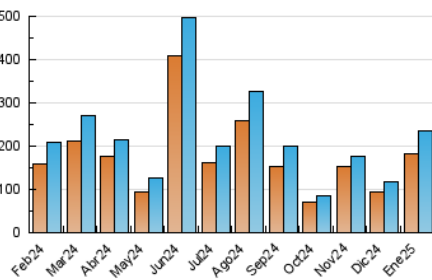

2. Secciones (Nacional)

	PAGINAS	%
HOME	1.637	0.61 %
RESTO	266.332	99.39 %

3. Por día del mes (Nacional)

Día	N. únicos	Visitas	Páginas	Día	N. únicos	Visitas	Páginas	Día	N. únicos	Visitas	Páginas
1	1.702	1.802	2.023	11	4.418	4.807	5.418	21	3.948	4.176	4.815
2	16.450	17.361	19.784	12	1.756	1.877	2.141	22	3.212	3.358	4.007
3	14.719	15.165	17.307	13	20.044	20.700	24.105	23	1.218	1.363	1.568
4	4.004	4.195	4.775	14	50.391	51.884	57.710	24	980	1.071	1.210
5	2.164	2.303	2.625	15	3.118	3.440	3.847	25	1.504	1.624	1.865
6	1.966	2.080	2.329	16	2.400	2.586	2.917	26	2.464	2.612	2.922
7	1.314	1.430	1.601	17	1.777	1.913	2.191	27	1.361	1.504	1.726
8	1.244	1.373	1.653	18	5.552	5.841	6.348	28	1.366	1.484	1.637
9	30.838	31.543	37.310	19	6.578	6.788	7.382	29	3.589	3.833	4.234
10	29.570	30.280	35.572	20	2.830	3.074	3.523	30	1.468	1.576	1.784
								31	1.352	1.468	1.640

4. Gráficas (Nacional)

4.1 Por día de la semana (promedio)

N. únicos / Visitas (x 100)

Páginas (x 100)

4.2 Por franja horaria (promedio)

Visitas_ (x 1000)

Páginas (x 1000)

4.3 Por meses

N. únicos / Visitas (x 1000)

Páginas (x 1000)

5. Observaciones

Este Medio Electrónico de Comunicación ha sido medido por la herramienta Google Analytics de Google (GA4).

6. Definiciones básicas (Para más información ver Normas Técnicas para el Control de los Medios Electrónicos de Comunicación)

Visita:

Una secuencia ininterrumpida de páginas servidas a un usuario válido. Si dicho usuario no realiza peticiones de páginas en un periodo de tiempo (30 min) la siguiente petición constituirá el inicio de una nueva visita.