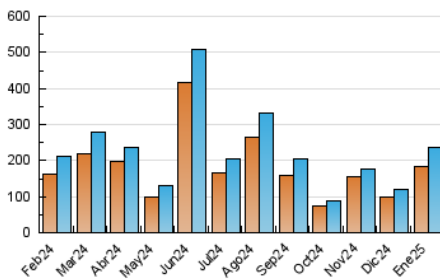

4.3 Por meses

N. únicos / Visitas (x 1000)