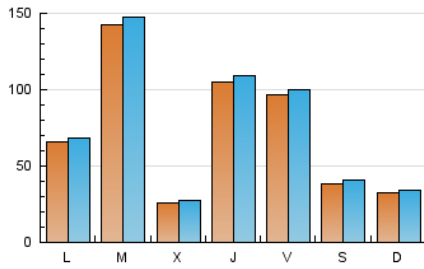

1. Cifras totales y promedios (Nacional)

MES - AÑO	NAVEGADORES UNICOS	VISITAS	PAGINAS
Enero - 2025	181.333	235.494	267.969
PROMEDIO DIARIO	7.268	7.565	8.644
PROMEDIO LUNES-VIERNES	8.559	8.890	10.195
PROMEDIO SABADO-DOMINGO	3.555	3.756	4.185
PAGINAS / VISITAS	1,14		
DURACION MEDIA VISITAS	0:00:41		
TIEMPO INTERACCIÓN MEDIO	0:00:14		

2. Secciones (Nacional)

	PAGINAS	%
HOME	1.637	0.61 %
RESTO	266.332	99.39 %

3. Por día del mes (Nacional)

Día	N. únicos	Visitas	Páginas	Día	N. únicos	Visitas	Páginas	Día	N. únicos	Visitas	Páginas
1	1.702	1.802	2.023	11	4.418	4.807	5.418	21	3.948	4.176	4.815
2	16.450	17.361	19.784	12	1.756	1.877	2.141	22	3.212	3.358	4.007
3	14.719	15.165	17.307	13	20.044	20.700	24.105	23	1.218	1.363	1.568
4	4.004	4.195	4.775	14	50.391	51.884	57.710	24	980	1.071	1.210
5	2.164	2.303	2.625	15	3.118	3.440	3.847	25	1.504	1.624	1.865
6	1.966	2.080	2.329	16	2.400	2.586	2.917	26	2.464	2.612	2.922
7	1.314	1.430	1.601	17	1.777	1.913	2.191	27	1.361	1.504	1.726
8	1.244	1.373	1.653	18	5.552	5.841	6.348	28	1.366	1.484	1.637
9	30.838	31.543	37.310	19	6.578	6.788	7.382	29	3.589	3.833	4.234
10	29.570	30.280	35.572	20	2.830	3.074	3.523	30	1.468	1.576	1.784
								31	1.352	1.468	1.640

4. Gráficas (Nacional)

4.1 Por día de la semana (promedio)

N. únicos / Visitas (x 100)

Páginas (x 100)

4.2 Por franja horaria (promedio)

Visitas_ (x 1000)

Páginas (x 1000)

4.3 Por meses