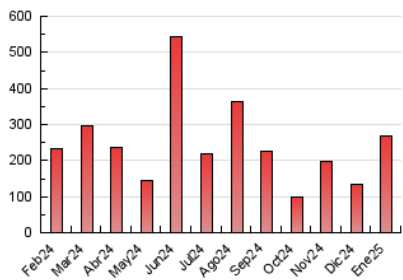

1. Cifras totales y promedios (Nacional)

MES - AÑO	NAVEGADORES UNICOS	VISITAS	PAGINAS
Enero - 2025	181.333	235.494	267.969
PROMEDIO DIARIO	7.268	7.565	8.644
PROMEDIO LUNES-VIERNES	8.559	8.890	10.195
PROMEDIO SABADO-DOMINGO	3.555	3.756	4.185
PAGINAS / VISITAS	1,14		
DURACION MEDIA VISITAS	0:00:41		
TIEMPO INTERACCIÓN MEDIO	0:00:14		

2. Secciones (Nacional)

	PAGINAS	%
HOME	1.637	0.61 %
RESTO	266.332	99.39 %

3. Por día del mes (Nacional)

Día	N. únicos	Visitas	Páginas	Día	N. únicos	Visitas	Páginas	Día	N. únicos	Visitas	Páginas
1	1.702	1.802	2.023	11	4.418	4.807	5.418	21	3.948	4.176	4.815
2	16.450	17.361	19.784	12	1.756	1.877	2.141	22	3.212	3.358	4.007
3	14.719	15.165	17.307	13	20.044	20.700	24.105	23	1.218	1.363	1.568
4	4.004	4.195	4.775	14	50.391	51.884	57.710	24	980	1.071	1.210
5	2.164	2.303	2.625	15	3.118	3.440	3.847	25	1.504	1.624	1.865
6	1.966	2.080	2.329	16	2.400	2.586	2.917	26	2.464	2.612	2.922
7	1.314	1.430	1.601	17	1.777	1.913	2.191	27	1.361	1.504	1.726
8	1.244	1.373	1.653	18	5.552	5.841	6.348	28	1.366	1.484	1.637
9	30.838	31.543	37.310	19	6.578	6.788	7.382	29	3.589	3.833	4.234
10	29.570	30.280	35.572	20	2.830	3.074	3.523	30	1.468	1.576	1.784
								31	1.352	1.468	1.640

4. Gráficas (Nacional)

4.1 Por día de la semana (promedio)

N. únicos / Visitas (x 100)

Páginas (x 100)

4.2 Por franja horaria (promedio)

Visitas_ (x 1000)

Páginas (x 1000)

4.3 Por meses

N. únicos / Visitas (x 1000)

Páginas (x 1000)

5. Observaciones

Este Medio Electrónico de Comunicación ha sido medido por la herramienta Google Analytics de Google (GA4).

6. Definiciones básicas (Para más información ver Normas Técnicas para el Control de los Medios Electrónicos de Comunicación)