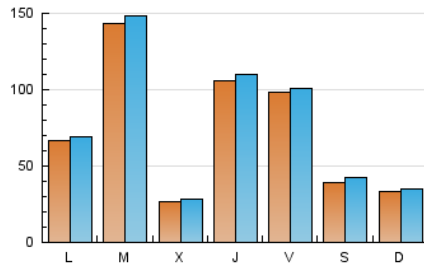

1. Cifras totales y promedios (Nacional e Internacional)

MES - AÑO	NAVEGADORES UNICOS	VISITAS	PAGINAS
Enero - 2025	183.982	237.993	271.593
PROMEDIO DIARIO	7.357	7.658	8.761
PROMEDIO LUNES-VIERNES	8.648	8.984	10.318
PROMEDIO SABADO-DOMINGO	3.643	3.846	4.286
PAGINAS / VISITAS	1,14		
DURACION MEDIA VISITAS	0:00:41		
TIEMPO INTERACCIÓN MEDIO	0:00:14		

2. Secciones (Nacional e Internacional)

	PAGINAS	%
HOME	1.645	0.61 %
RESTO	269.948	99.39 %

3. Por día del mes (Nacional e Internacional)

Día	N. únicos	Visitas	Páginas	Día	N. únicos	Visitas	Páginas	Día	N. únicos	Visitas	Páginas
1	1.755	1.859	2.087	11	4.508	4.908	5.526	21	4.032	4.260	4.916
2	16.578	17.469	19.946	12	1.838	1.968	2.235	22	3.272	3.411	4.081
3	14.826	15.304	17.471	13	20.133	20.820	24.258	23	1.277	1.433	1.646
4	4.100	4.293	4.890	14	50.543	52.068	57.949	24	1.038	1.135	1.279
5	2.215	2.356	2.682	15	3.187	3.512	3.930	25	1.564	1.688	1.941
6	2.023	2.142	2.401	16	2.454	2.642	2.985	26	2.535	2.687	3.005
7	1.354	1.480	1.654	17	1.828	1.971	2.258	27	1.424	1.576	1.802
8	1.297	1.431	1.717	18	5.656	5.953	6.470	28	1.425	1.555	1.707
9	31.069	31.690	37.626	19	6.724	6.918	7.541	29	3.640	3.896	4.444
10	29.851	30.594	35.906	20	2.940	3.184	3.647	30	1.537	1.650	1.865
								31	1.429	1.549	1.728

4. Gráficas (Nacional e Internacional)

4.1 Por día de la semana (promedio)

N. únicos / Visitas (x 100)

Páginas (x 100)

4.2 Por franja horaria (promedio)

Visitas_ (x 1000)

Páginas (x 1000)

4.3 Por meses