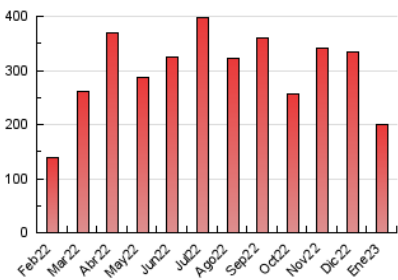

1. Cifras totales y promedios (Nacional)

MES - AÑO	NAVEGADORES UNICOS	VISITAS	PAGINAS
Enero - 2023	130.106	172.073	199.878
PROMEDIO DIARIO	5.347	5.551	6.448
PROMEDIO LUNES-VIERNES	5.024	5.235	6.039
PROMEDIO SABADO-DOMINGO	6.136	6.322	7.447
PAGINAS / VISITAS	1,16		
DURACION MEDIA VISITAS	0:01:00		
DURACION MEDIA PAGINAS	0:06:02		

2. Secciones (Nacional)

	PAGINAS	%
HOME	3.934	1.97 %
RESTO	195.944	98.03 %

3. Por día del mes (Nacional)

Día	N. únicos	Visitas	Páginas	Día	N. únicos	Visitas	Páginas	Día	N. únicos	Visitas	Páginas
1	4.170	4.305	4.777	11	3.036	3.134	3.706	21	6.257	6.495	7.273
2	2.874	2.966	3.288	12	4.316	4.471	5.107	22	4.296	4.466	5.053
3	4.474	4.680	5.111	13	11.926	12.764	14.198	23	3.227	3.348	3.842
4	4.076	4.245	4.758	14	12.024	12.480	13.694	24	2.210	2.322	2.787
5	3.476	3.588	4.047	15	18.563	18.946	23.841	25	1.676	1.777	2.134
6	4.767	4.897	5.421	16	10.359	10.553	12.628	26	5.939	6.201	7.136
7	2.573	2.651	3.076	17	5.367	5.529	6.581	27	3.545	3.682	4.320
8	2.822	2.890	3.248	18	4.244	4.422	5.240	28	2.012	2.084	2.703
9	6.973	7.177	8.099	19	5.856	6.174	7.640	29	2.508	2.583	3.357
10	3.475	3.585	4.250	20	6.360	6.717	7.784	30	4.603	4.808	5.878
								31	7.747	8.133	8.901

4. Gráficas (Nacional)

4.1 Por día de la semana (promedio)

N. únicos / Visitas (x 100)

Páginas (x 100)

4.2 Por franja horaria (promedio)

Visitas_ (x 1000)

Páginas (x 1000)

4.3 Por meses

N. únicos / Visitas (x 1000)

Páginas (x 1000)

5. Observaciones

Este Medio Electrónico de Comunicación ha sido medido por la herramienta Google Analytics de Google (Universal Analytics)

6. Definiciones básicas (Para más información ver Normas Técnicas para el Control de los Medios Electrónicos de Comunicación)