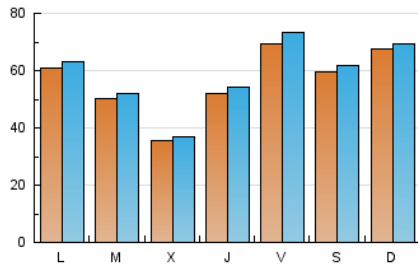

1. Cifras totales y promedios (Nacional e Internacional)

MES - AÑO	NAVEGADORES UNICOS	VISITAS	PAGINAS
Enero - 2023	139.683	182.635	212.120
PROMEDIO DIARIO	5.678	5.891	6.843
PROMEDIO LUNES-VIERNES	5.379	5.602	6.465
PROMEDIO SABADO-DOMINGO	6.409	6.598	7.767
PAGINAS / VISITAS	1,16		
DURACION MEDIA VISITAS	0:00:59		
DURACION MEDIA PAGINAS	0:05:57		

2. Secciones (Nacional e Internacional)

	PAGINAS	%
HOME	4.021	1.90 %
RESTO	208.099	98.10 %

3. Por día del mes (Nacional e Internacional)

Día	N. únicos	Visitas	Páginas	Día	N. únicos	Visitas	Páginas	Día	N. únicos	Visitas	Páginas
1	4.408	4.555	5.059	11	3.222	3.328	3.917	21	6.498	6.740	7.555
2	3.778	3.886	4.334	12	4.517	4.686	5.350	22	4.520	4.703	5.339
3	5.259	5.478	6.003	13	12.334	13.186	14.662	23	3.426	3.558	4.077
4	4.598	4.781	5.366	14	12.403	12.852	14.100	24	2.358	2.477	2.956
5	3.707	3.825	4.303	15	19.294	19.654	24.688	25	1.847	1.956	2.334
6	4.930	5.075	5.629	16	11.215	11.460	13.792	26	6.312	6.611	7.587
7	2.738	2.827	3.268	17	5.753	5.921	7.059	27	3.818	3.967	4.681
8	2.989	3.062	3.446	18	4.559	4.752	5.645	28	2.174	2.252	2.924
9	7.307	7.544	8.521	19	6.218	6.494	8.021	29	2.654	2.739	3.521
10	3.677	3.806	4.497	20	6.671	7.018	8.116	30	4.829	5.044	6.168
								31	7.993	8.398	9.202

4. Gráficas (Nacional e Internacional)

4.1 Por día de la semana (promedio)

N. únicos / Visitas (x 100)

Páginas (x 100)

4.2 Por franja horaria (promedio)

Visitas_ (x 1000)

Páginas (x 1000)

4.3 Por meses