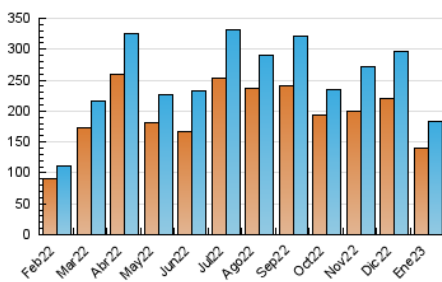

4.3 Por meses

N. únicos / Visitas (x 1000)