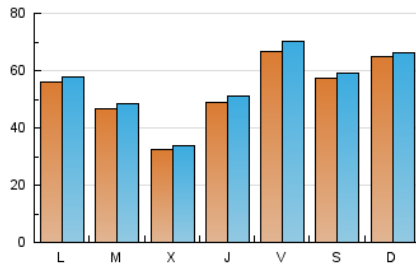

1. Cifras totales y promedios (Nacional)

MES - AÑO	NAVEGADORES UNICOS	VISITAS	PAGINAS
Enero - 2023	130.106	172.073	199.878
PROMEDIO DIARIO	5.347	5.551	6.448
PROMEDIO LUNES-VIERNES	5.024	5.235	6.039
PROMEDIO SABADO-DOMINGO	6.136	6.322	7.447
PAGINAS / VISITAS	1,16		
DURACION MEDIA VISITAS	0:01:00		
DURACION MEDIA PAGINAS	0:06:02		

2. Secciones (Nacional)

	PAGINAS	%
HOME	3.934	1.97 %
RESTO	195.944	98.03 %

3. Por día del mes (Nacional)

Día	N. únicos	Visitas	Páginas	Día	N. únicos	Visitas	Páginas	Día	N. únicos	Visitas	Páginas
1	4.170	4.305	4.777	11	3.036	3.134	3.706	21	6.257	6.495	7.273
2	2.874	2.966	3.288	12	4.316	4.471	5.107	22	4.296	4.466	5.053
3	4.474	4.680	5.111	13	11.926	12.764	14.198	23	3.227	3.348	3.842
4	4.076	4.245	4.758	14	12.024	12.480	13.694	24	2.210	2.322	2.787
5	3.476	3.588	4.047	15	18.563	18.946	23.841	25	1.676	1.777	2.134
6	4.767	4.897	5.421	16	10.359	10.553	12.628	26	5.939	6.201	7.136
7	2.573	2.651	3.076	17	5.367	5.529	6.581	27	3.545	3.682	4.320
8	2.822	2.890	3.248	18	4.244	4.422	5.240	28	2.012	2.084	2.703
9	6.973	7.177	8.099	19	5.856	6.174	7.640	29	2.508	2.583	3.357
10	3.475	3.585	4.250	20	6.360	6.717	7.784	30	4.603	4.808	5.878
								31	7.747	8.133	8.901

4. Gráficas (Nacional)

4.1 Por día de la semana (promedio)

N. únicos / Visitas (x 100)

Páginas (x 100)

4.2 Por franja horaria (promedio)

Visitas_ (x 1000)

Páginas (x 1000)

4.3 Por meses