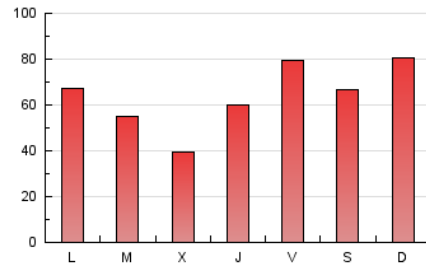

1. Cifras totales y promedios (Nacional)

MES - AÑO	NAVEGADORES UNICOS	VISITAS	PAGINAS
Enero - 2023	130.106	172.073	199.878
PROMEDIO DIARIO	5.347	5.551	6.448
PROMEDIO LUNES-VIERNES	5.024	5.235	6.039
PROMEDIO SABADO-DOMINGO	6.136	6.322	7.447
PAGINAS / VISITAS	1,16		
DURACION MEDIA VISITAS	0:01:00		
DURACION MEDIA PAGINAS	0:06:02		

2. Secciones (Nacional)

	PAGINAS	%
HOME	3.934	1.97 %
RESTO	195.944	98.03 %

3. Por día del mes (Nacional)

Día	N. únicos	Visitas	Páginas	Día	N. únicos	Visitas	Páginas	Día	N. únicos	Visitas	Páginas
1	4.170	4.305	4.777	11	3.036	3.134	3.706	21	6.257	6.495	7.273
2	2.874	2.966	3.288	12	4.316	4.471	5.107	22	4.296	4.466	5.053
3	4.474	4.680	5.111	13	11.926	12.764	14.198	23	3.227	3.348	3.842
4	4.076	4.245	4.758	14	12.024	12.480	13.694	24	2.210	2.322	2.787
5	3.476	3.588	4.047	15	18.563	18.946	23.841	25	1.676	1.777	2.134
6	4.767	4.897	5.421	16	10.359	10.553	12.628	26	5.939	6.201	7.136
7	2.573	2.651	3.076	17	5.367	5.529	6.581	27	3.545	3.682	4.320
8	2.822	2.890	3.248	18	4.244	4.422	5.240	28	2.012	2.084	2.703
9	6.973	7.177	8.099	19	5.856	6.174	7.640	29	2.508	2.583	3.357
10	3.475	3.585	4.250	20	6.360	6.717	7.784	30	4.603	4.808	5.878
								31	7.747	8.133	8.901

4. Gráficas (Nacional)

4.1 Por día de la semana (promedio)

N. únicos / Visitas (x 100)

Páginas (x 100)

4.2 Por franja horaria (promedio)

Visitas_ (x 1000)

Páginas (x 1000)

4.3 Por meses