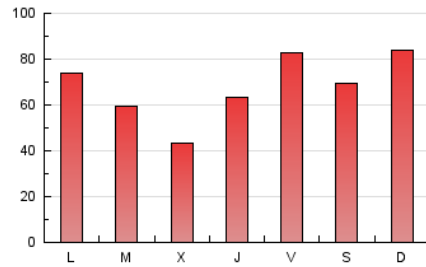

1. Cifras totales y promedios (Nacional e Internacional)

MES - AÑO	NAVEGADORES UNICOS	VISITAS	PAGINAS
Enero - 2023	139.683	182.635	212.120
PROMEDIO DIARIO	5.678	5.891	6.843
PROMEDIO LUNES-VIERNES	5.379	5.602	6.465
PROMEDIO SABADO-DOMINGO	6.409	6.598	7.767
PAGINAS / VISITAS	1,16		
DURACION MEDIA VISITAS	0:00:59		
DURACION MEDIA PAGINAS	0:05:57		

2. Secciones (Nacional e Internacional)

	PAGINAS	%
HOME	4.021	1.90 %
RESTO	208.099	98.10 %

3. Por día del mes (Nacional e Internacional)

Día	N. únicos	Visitas	Páginas	Día	N. únicos	Visitas	Páginas	Día	N. únicos	Visitas	Páginas
1	4.408	4.555	5.059	11	3.222	3.328	3.917	21	6.498	6.740	7.555
2	3.778	3.886	4.334	12	4.517	4.686	5.350	22	4.520	4.703	5.339
3	5.259	5.478	6.003	13	12.334	13.186	14.662	23	3.426	3.558	4.077
4	4.598	4.781	5.366	14	12.403	12.852	14.100	24	2.358	2.477	2.956
5	3.707	3.825	4.303	15	19.294	19.654	24.688	25	1.847	1.956	2.334
6	4.930	5.075	5.629	16	11.215	11.460	13.792	26	6.312	6.611	7.587
7	2.738	2.827	3.268	17	5.753	5.921	7.059	27	3.818	3.967	4.681
8	2.989	3.062	3.446	18	4.559	4.752	5.645	28	2.174	2.252	2.924
9	7.307	7.544	8.521	19	6.218	6.494	8.021	29	2.654	2.739	3.521
10	3.677	3.806	4.497	20	6.671	7.018	8.116	30	4.829	5.044	6.168
								31	7.993	8.398	9.202

4. Gráficas (Nacional e Internacional)

4.1 Por día de la semana (promedio)

N. únicos / Visitas (x 100)

Páginas (x 100)

4.2 Por franja horaria (promedio)

Visitas_ (x 1000)

Páginas (x 1000)

4.3 Por meses