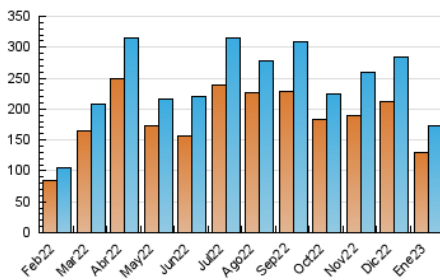

4.3 Por meses

N. únicos / Visitas (x 1000)