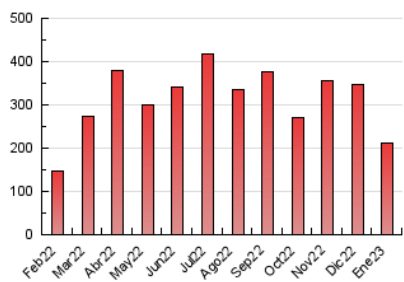

Páginas (x 1000)