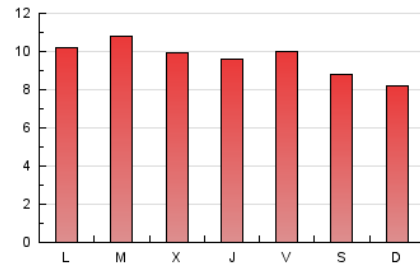

Páginas (x 100)