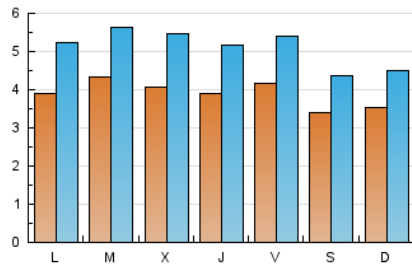

4. Gráficas (Nacional)

4.1 Por día de la semana (promedio)

N. únicos / Visitas (x 100)