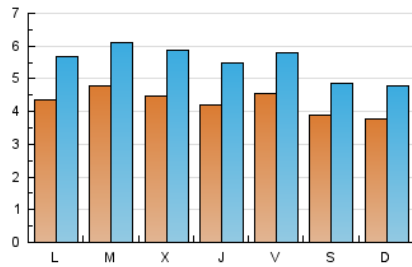

4. Gráficas (Nacional e Internacional)

4.1 Por día de la semana (promedio)

N. únicos / Visitas (x 100)