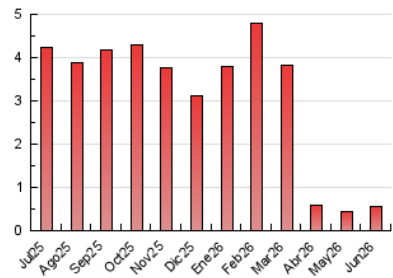

Páginas (x 1000)