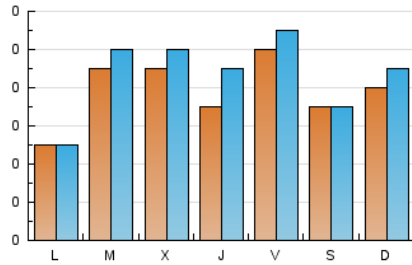

1. Cifras totales y promedios (Nacional e Internacional)

MES - AÑO	NAVEGADORES UNICOS	VISITAS	PAGINAS
Junio - 2026	219	253	563
PROMEDIO DIARIO	8	8	19
PROMEDIO LUNES-VIERNES	8	9	22
PROMEDIO SABADO-DOMINGO	7	8	10
PAGINAS / VISITAS	2,23		
DURACION MEDIA VISITAS	0:04:19		
TIEMPO INTERACCIÓN MEDIO	0:00:28		

2. Secciones (Nacional e Internacional)

	PAGINAS	%
HOME	210	37.30 %
RESTO	353	62.70 %

3. Por día del mes (Nacional e Internacional)

Día	N. únicos	Visitas	Páginas	Día	N. únicos	Visitas	Páginas	Día	N. únicos	Visitas	Páginas
1	6	6	7	11	16	22	18	21	8	8	13
2	12	14	18	12	12	13	14	22	6	9	7
3	12	13	15	13	8	8	9	23	9	9	12
4	9	10	8	14	9	9	9	24	8	8	8
5	14	15	194	15	3	3	2	25	1	1	2
6	7	7	9	16	11	11	11	26	6	6	6
7	11	14	18	17	9	10	10	27	7	8	9
8	4	4	11	18	3	3	4	28	4	4	6
9	8	8	9	19	8	8	16	29	4	5	4
10	6	7	8	20	4	4	5	30	6	6	101

4. Gráficas (Nacional e Internacional)

4.1 Por día de la semana (promedio)

N. únicos / Visitas (x 100)

Páginas (x 100)

4.2 Por franja horaria (promedio)

Visitas_ (x 1000)

Páginas (x 1000)

4.3 Por meses