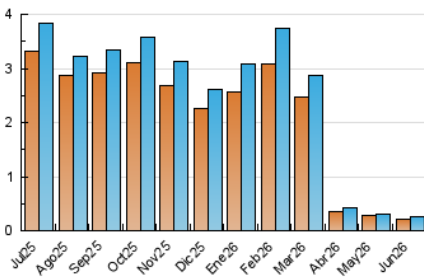

4.3 Por meses

N. únicos / Visitas (x 1000)