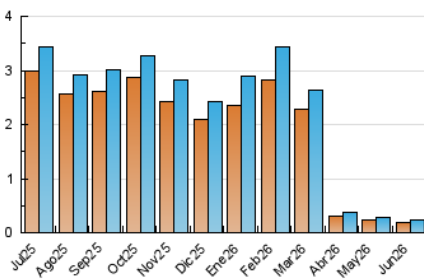

1. Cifras totales y promedios (Nacional)

MES - AÑO	NAVEGADORES UNICOS	VISITAS	PAGINAS
Junio - 2026	197	225	436
PROMEDIO DIARIO	7	8	15
PROMEDIO LUNES-VIERNES	7	8	17
PROMEDIO SABADO-DOMINGO	7	7	9
PAGINAS / VISITAS	1,94		
DURACION MEDIA VISITAS	0:04:46		
TIEMPO INTERACCIÓN MEDIO	0:00:27		

2. Secciones (Nacional)

	PAGINAS	%
HOME	197	45.18 %
RESTO	239	54.82 %

3. Por día del mes (Nacional)

Día	N. únicos	Visitas	Páginas	Día	N. únicos	Visitas	Páginas	Día	N. únicos	Visitas	Páginas
1	4	4	5	11	16	22	18	21	8	8	13
2	11	12	13	12	12	13	14	22	5	7	5
3	10	11	12	13	8	8	9	23	9	9	12
4	7	7	6	14	6	6	6	24	6	6	6
5	12	13	192	15	1	1	1	25	1	1	2
6	6	6	7	16	10	10	10	26	6	6	6
7	11	14	18	17	9	10	10	27	7	8	9
8	4	4	11	18	3	3	4	28	4	4	6
9	4	4	5	19	8	8	15	29	3	4	3
10	6	7	8	20	4	4	5	30	5	5	5

4. Gráficas (Nacional)

4.1 Por día de la semana (promedio)

N. únicos / Visitas (x 100)

Páginas (x 100)

4.2 Por franja horaria (promedio)

Visitas_ (x 1000)

Páginas (x 1000)

4.3 Por meses

N. únicos / Visitas (x 1000)

Páginas (x 1000)

5. Observaciones

Este Medio Electrónico de Comunicación ha sido medido por la herramienta Google Analytics de Google (GA4).

6. Definiciones básicas (Para más información ver Normas Técnicas para el Control de los Medios Electrónicos de Comunicación)