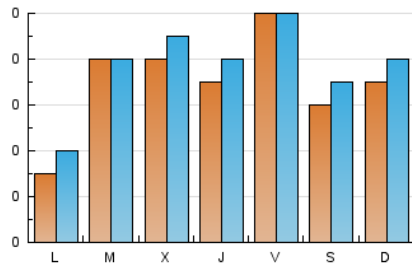

1. Cifras totales y promedios (Nacional)

MES - AÑO	NAVEGADORES UNICOS	VISITAS	PAGINAS
Junio - 2026	197	225	436
PROMEDIO DIARIO	7	8	15
PROMEDIO LUNES-VIERNES	7	8	17
PROMEDIO SABADO-DOMINGO	7	7	9
PAGINAS / VISITAS	1,94		
DURACION MEDIA VISITAS	0:04:46		
TIEMPO INTERACCIÓN MEDIO	0:00:27		

2. Secciones (Nacional)

	PAGINAS	%
HOME	197	45.18 %
RESTO	239	54.82 %

3. Por día del mes (Nacional)

Día	N. únicos	Visitas	Páginas	Día	N. únicos	Visitas	Páginas	Día	N. únicos	Visitas	Páginas
1	4	4	5	11	16	22	18	21	8	8	13
2	11	12	13	12	12	13	14	22	5	7	5
3	10	11	12	13	8	8	9	23	9	9	12
4	7	7	6	14	6	6	6	24	6	6	6
5	12	13	192	15	1	1	1	25	1	1	2
6	6	6	7	16	10	10	10	26	6	6	6
7	11	14	18	17	9	10	10	27	7	8	9
8	4	4	11	18	3	3	4	28	4	4	6
9	4	4	5	19	8	8	15	29	3	4	3
10	6	7	8	20	4	4	5	30	5	5	5

4. Gráficas (Nacional)

4.1 Por día de la semana (promedio)

N. únicos / Visitas (x 100)

Páginas (x 100)

4.2 Por franja horaria (promedio)

Visitas_ (x 1000)

Páginas (x 1000)

4.3 Por meses