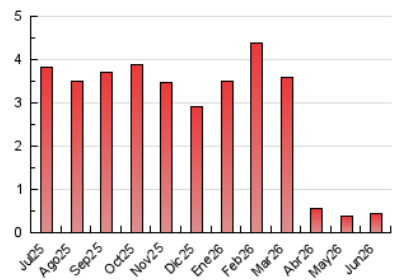

1. Cifras totales y promedios (Nacional)

MES - AÑO	NAVEGADORES UNICOS	VISITAS	PAGINAS
Junio - 2026	197	225	436
PROMEDIO DIARIO	7	8	15
PROMEDIO LUNES-VIERNES	7	8	17
PROMEDIO SABADO-DOMINGO	7	7	9
PAGINAS / VISITAS	1,94		
DURACION MEDIA VISITAS	0:04:46		
TIEMPO INTERACCIÓN MEDIO	0:00:27		

2. Secciones (Nacional)

	PAGINAS	%
HOME	197	45.18 %
RESTO	239	54.82 %

3. Por día del mes (Nacional)

Día	N. únicos	Visitas	Páginas	Día	N. únicos	Visitas	Páginas	Día	N. únicos	Visitas	Páginas
1	4	4	5	11	16	22	18	21	8	8	13
2	11	12	13	12	12	13	14	22	5	7	5
3	10	11	12	13	8	8	9	23	9	9	12
4	7	7	6	14	6	6	6	24	6	6	6
5	12	13	192	15	1	1	1	25	1	1	2
6	6	6	7	16	10	10	10	26	6	6	6
7	11	14	18	17	9	10	10	27	7	8	9
8	4	4	11	18	3	3	4	28	4	4	6
9	4	4	5	19	8	8	15	29	3	4	3
10	6	7	8	20	4	4	5	30	5	5	5

4. Gráficas (Nacional)

4.1 Por día de la semana (promedio)

N. únicos / Visitas (x 100)

Páginas (x 100)

4.2 Por franja horaria (promedio)

Visitas_ (x 1000)

Páginas (x 1000)

4.3 Por meses

N. únicos / Visitas (x 1000)

Páginas (x 1000)

5. Observaciones

Este Medio Electrónico de Comunicación ha sido medido por la herramienta Google Analytics de Google (GA4).

6. Definiciones básicas (Para más información ver Normas Técnicas para el Control de los Medios Electrónicos de Comunicación)