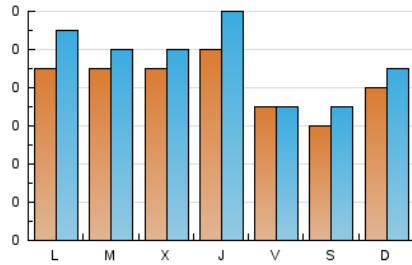

1. Cifras totales y promedios (Nacional)

MES - AÑO	NAVEGADORES UNICOS	VISITAS	PAGINAS
Mayo - 2026	244	280	393
PROMEDIO DIARIO	8	9	13
PROMEDIO LUNES-VIERNES	9	10	15
PROMEDIO SABADO-DOMINGO	7	8	9
PAGINAS / VISITAS	1,40		
DURACION MEDIA VISITAS	0:01:18		
TIEMPO INTERACCIÓN MEDIO	0:00:35		

2. Secciones (Nacional)

	PAGINAS	%
HOME	71	18.07 %
RESTO	322	81.93 %

3. Por día del mes (Nacional)

Día	N. únicos	Visitas	Páginas	Día	N. únicos	Visitas	Páginas	Día	N. únicos	Visitas	Páginas
1	6	7	7	11	7	7	20	21	11	11	13
2	9	10	11	12	12	14	19	22	9	9	9
3	6	7	9	13	14	16	64	23	3	3	3
4	9	11	11	14	10	11	16	24	3	3	3
5	10	10	14	15	5	6	10	25	9	10	14
6	9	10	11	16	12	13	14	26	9	9	11
7	11	14	15	17	12	15	14	27	3	3	3
8	9	9	11	18	12	15	18	28	9	10	16
9	4	4	5	19	6	6	6	29	4	4	4
10	8	8	8	20	9	10	13	30	4	4	7
								31	10	11	14

4. Gráficas (Nacional)

4.1 Por día de la semana (promedio)

N. únicos / Visitas (x 100)

Páginas (x 100)

4.2 Por franja horaria (promedio)

Visitas_ (x 1000)

Páginas (x 1000)

4.3 Por meses