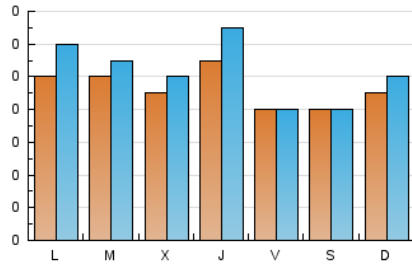

1. Cifras totales y promedios (Nacional e Internacional)

MES - AÑO	NAVEGADORES UNICOS	VISITAS	PAGINAS
Mayo - 2026	273	311	427
PROMEDIO DIARIO	9	10	14
PROMEDIO LUNES-VIERNES	10	11	16
PROMEDIO SABADO-DOMINGO	8	9	10
PAGINAS / VISITAS	1,37		
DURACION MEDIA VISITAS	0:01:12		
TIEMPO INTERACCIÓN MEDIO	0:00:32		

2. Secciones (Nacional e Internacional)

	PAGINAS	%
HOME	86	20.14 %
RESTO	341	79.86 %

3. Por día del mes (Nacional e Internacional)

Día	N. únicos	Visitas	Páginas	Día	N. únicos	Visitas	Páginas	Día	N. únicos	Visitas	Páginas
1	8	9	9	11	9	9	22	21	12	12	14
2	9	10	11	12	13	15	20	22	9	9	9
3	7	8	10	13	15	17	65	23	4	4	4
4	9	11	11	14	11	12	18	24	3	3	3
5	11	11	15	15	6	7	11	25	9	10	14
6	10	11	14	16	12	13	14	26	9	9	11
7	13	17	17	17	13	16	15	27	3	3	3
8	10	10	12	18	13	16	19	28	9	10	16
9	5	5	6	19	7	7	7	29	6	6	6
10	10	10	10	20	9	10	13	30	8	8	11
								31	12	13	17

4. Gráficas (Nacional e Internacional)

4.1 Por día de la semana (promedio)

N. únicos / Visitas (x 100)

Páginas (x 100)

4.2 Por franja horaria (promedio)

Visitas_ (x 1000)

Páginas (x 1000)

4.3 Por meses