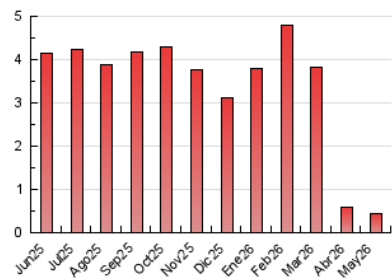

Páginas (x 1000)