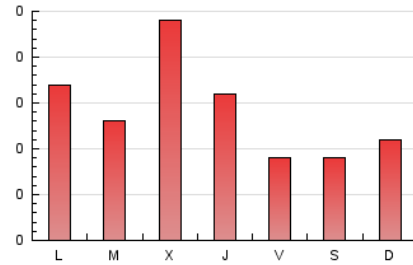

1. Cifras totales y promedios (Nacional e Internacional)

MES - AÑO	NAVEGADORES UNICOS	VISITAS	PAGINAS
Mayo - 2026	273	311	427
PROMEDIO DIARIO	9	10	14
PROMEDIO LUNES-VIERNES	10	11	16
PROMEDIO SABADO-DOMINGO	8	9	10
PAGINAS / VISITAS	1,37		
DURACION MEDIA VISITAS	0:01:12		
TIEMPO INTERACCIÓN MEDIO	0:00:32		

2. Secciones (Nacional e Internacional)

	PAGINAS	%
HOME	86	20.14 %
RESTO	341	79.86 %

3. Por día del mes (Nacional e Internacional)

Día	N. únicos	Visitas	Páginas	Día	N. únicos	Visitas	Páginas	Día	N. únicos	Visitas	Páginas
1	8	9	9	11	9	9	22	21	12	12	14
2	9	10	11	12	13	15	20	22	9	9	9
3	7	8	10	13	15	17	65	23	4	4	4
4	9	11	11	14	11	12	18	24	3	3	3
5	11	11	15	15	6	7	11	25	9	10	14
6	10	11	14	16	12	13	14	26	9	9	11
7	13	17	17	17	13	16	15	27	3	3	3
8	10	10	12	18	13	16	19	28	9	10	16
9	5	5	6	19	7	7	7	29	6	6	6
10	10	10	10	20	9	10	13	30	8	8	11
								31	12	13	17

4. Gráficas (Nacional e Internacional)

4.1 Por día de la semana (promedio)

N. únicos / Visitas (x 100)

Páginas (x 100)

4.2 Por franja horaria (promedio)

Visitas_ (x 1000)

Páginas (x 1000)

4.3 Por meses