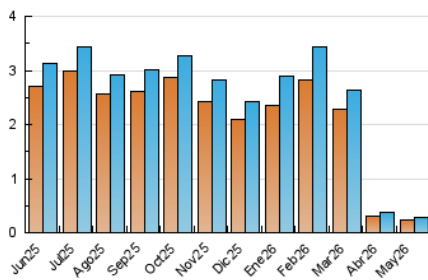

1. Cifras totales y promedios (Nacional)

MES - AÑO	NAVEGADORES UNICOS	VISITAS	PAGINAS
Mayo - 2026	244	280	393
PROMEDIO DIARIO	8	9	13
PROMEDIO LUNES-VIERNES	9	10	15
PROMEDIO SABADO-DOMINGO	7	8	9
PAGINAS / VISITAS	1,40		
DURACION MEDIA VISITAS	0:01:18		
TIEMPO INTERACCIÓN MEDIO	0:00:35		

2. Secciones (Nacional)

	PAGINAS	%
HOME	71	18.07 %
RESTO	322	81.93 %

3. Por día del mes (Nacional)

Día	N. únicos	Visitas	Páginas	Día	N. únicos	Visitas	Páginas	Día	N. únicos	Visitas	Páginas
1	6	7	7	11	7	7	20	21	11	11	13
2	9	10	11	12	12	14	19	22	9	9	9
3	6	7	9	13	14	16	64	23	3	3	3
4	9	11	11	14	10	11	16	24	3	3	3
5	10	10	14	15	5	6	10	25	9	10	14
6	9	10	11	16	12	13	14	26	9	9	11
7	11	14	15	17	12	15	14	27	3	3	3
8	9	9	11	18	12	15	18	28	9	10	16
9	4	4	5	19	6	6	6	29	4	4	4
10	8	8	8	20	9	10	13	30	4	4	7
								31	10	11	14

4. Gráficas (Nacional)

4.1 Por día de la semana (promedio)

N. únicos / Visitas (x 100)

Páginas (x 100)

4.2 Por franja horaria (promedio)

Visitas_ (x 1000)

Páginas (x 1000)

4.3 Por meses

N. únicos / Visitas (x 1000)

Páginas (x 1000)

5. Observaciones

Este Medio Electrónico de Comunicación ha sido medido por la herramienta Google Analytics de Google (GA4).

6. Definiciones básicas (Para más información ver Normas Técnicas para el Control de los Medios Electrónicos de Comunicación)