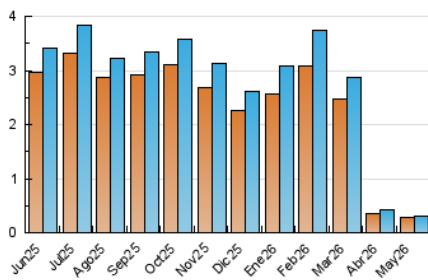

4.3 Por meses

N. únicos / Visitas (x 1000)