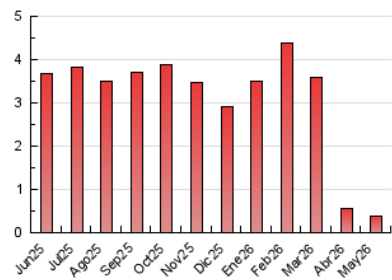

1. Cifras totales y promedios (Nacional)

MES - AÑO	NAVEGADORES UNICOS	VISITAS	PAGINAS
Mayo - 2026	244	280	393
PROMEDIO DIARIO	8	9	13
PROMEDIO LUNES-VIERNES	9	10	15
PROMEDIO SABADO-DOMINGO	7	8	9
PAGINAS / VISITAS	1,40		
DURACION MEDIA VISITAS	0:01:18		
TIEMPO INTERACCIÓN MEDIO	0:00:35		

2. Secciones (Nacional)

	PAGINAS	%
HOME	71	18.07 %
RESTO	322	81.93 %

3. Por día del mes (Nacional)

Día	N. únicos	Visitas	Páginas	Día	N. únicos	Visitas	Páginas	Día	N. únicos	Visitas	Páginas
1	6	7	7	11	7	7	20	21	11	11	13
2	9	10	11	12	12	14	19	22	9	9	9
3	6	7	9	13	14	16	64	23	3	3	3
4	9	11	11	14	10	11	16	24	3	3	3
5	10	10	14	15	5	6	10	25	9	10	14
6	9	10	11	16	12	13	14	26	9	9	11
7	11	14	15	17	12	15	14	27	3	3	3
8	9	9	11	18	12	15	18	28	9	10	16
9	4	4	5	19	6	6	6	29	4	4	4
10	8	8	8	20	9	10	13	30	4	4	7
								31	10	11	14

4. Gráficas (Nacional)

4.1 Por día de la semana (promedio)

N. únicos / Visitas (x 100)

Páginas (x 100)

4.2 Por franja horaria (promedio)

Visitas_ (x 1000)

Páginas (x 1000)

4.3 Por meses

N. únicos / Visitas (x 1000)

Páginas (x 1000)

5. Observaciones

Este Medio Electrónico de Comunicación ha sido medido por la herramienta Google Analytics de Google (GA4).

6. Definiciones básicas (Para más información ver Normas Técnicas para el Control de los Medios Electrónicos de Comunicación)