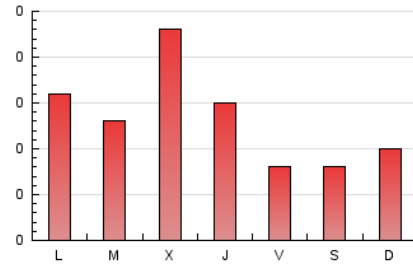

1. Cifras totales y promedios (Nacional)

MES - AÑO	NAVEGADORES UNICOS	VISITAS	PAGINAS
Mayo - 2026	244	280	393
PROMEDIO DIARIO	8	9	13
PROMEDIO LUNES-VIERNES	9	10	15
PROMEDIO SABADO-DOMINGO	7	8	9
PAGINAS / VISITAS	1,40		
DURACION MEDIA VISITAS	0:01:18		
TIEMPO INTERACCIÓN MEDIO	0:00:35		

2. Secciones (Nacional)

	PAGINAS	%
HOME	71	18.07 %
RESTO	322	81.93 %

3. Por día del mes (Nacional)

Día	N. únicos	Visitas	Páginas	Día	N. únicos	Visitas	Páginas	Día	N. únicos	Visitas	Páginas
1	6	7	7	11	7	7	20	21	11	11	13
2	9	10	11	12	12	14	19	22	9	9	9
3	6	7	9	13	14	16	64	23	3	3	3
4	9	11	11	14	10	11	16	24	3	3	3
5	10	10	14	15	5	6	10	25	9	10	14
6	9	10	11	16	12	13	14	26	9	9	11
7	11	14	15	17	12	15	14	27	3	3	3
8	9	9	11	18	12	15	18	28	9	10	16
9	4	4	5	19	6	6	6	29	4	4	4
10	8	8	8	20	9	10	13	30	4	4	7
								31	10	11	14

4. Gráficas (Nacional)

4.1 Por día de la semana (promedio)

N. únicos / Visitas (x 100)

Páginas (x 100)

4.2 Por franja horaria (promedio)

Visitas_ (x 1000)

Páginas (x 1000)

4.3 Por meses