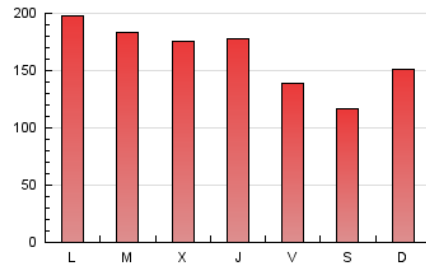

1. Cifras totales y promedios (Nacional)

MES - AÑO	NAVEGADORES UNICOS	VISITAS	PAGINAS
Diciembre - 2021	152.833	263.101	505.720
PROMEDIO DIARIO	6.687	8.487	16.314
PROMEDIO LUNES-VIERNES	6.802	8.785	17.325
PROMEDIO SABADO-DOMINGO	6.354	7.631	13.405
PAGINAS / VISITAS	1,92		
DURACION MEDIA VISITAS	0:01:40		
DURACION MEDIA PAGINAS	0:01:46		

2. Secciones (Nacional)

	PAGINAS	%
HOME	28.358	5.61 %
RESTO	477.362	94.39 %

3. Por día del mes (Nacional)

Día	N. únicos	Visitas	Páginas	Día	N. únicos	Visitas	Páginas	Día	N. únicos	Visitas	Páginas
1	7.641	10.246	18.650	11	3.840	4.887	8.027	21	6.435	8.373	18.660
2	7.871	10.172	20.743	12	7.133	8.300	13.758	22	8.772	11.339	21.881
3	6.547	8.687	16.103	13	10.303	13.033	23.205	23	6.196	7.990	15.788
4	5.329	6.421	11.401	14	7.907	10.241	22.467	24	4.073	5.244	10.112
5	8.196	9.845	16.854	15	7.257	9.429	19.901	25	2.908	3.793	6.461
6	5.593	7.068	12.192	16	7.918	10.164	22.331	26	4.776	5.820	10.519
7	7.619	9.438	19.208	17	8.873	12.160	22.728	27	7.088	9.054	16.846
8	6.731	8.093	15.248	18	9.766	11.505	20.839	28	4.838	6.387	12.860
9	6.138	8.163	16.940	19	8.885	10.478	19.379	29	4.725	6.045	12.287
10	4.353	5.994	12.005	20	10.617	13.384	26.818	30	5.193	6.797	13.089
								31	3.761	4.551	8.420

4. Gráficas (Nacional)

4.1 Por día de la semana (promedio)

N. únicos / Visitas (x 100)

Páginas (x 100)

4.2 Por franja horaria (promedio)

Visitas_ (x 1000)

Páginas (x 1000)

4.3 Por meses