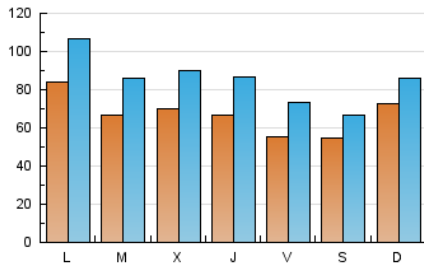

1. Cifras totales y promedios (Nacional)

MES - AÑO	NAVEGADORES UNICOS	VISITAS	PAGINAS
Diciembre - 2021	152.833	263.101	505.720
PROMEDIO DIARIO	6.687	8.487	16.314
PROMEDIO LUNES-VIERNES	6.802	8.785	17.325
PROMEDIO SABADO-DOMINGO	6.354	7.631	13.405
PAGINAS / VISITAS	1,92		
DURACION MEDIA VISITAS	0:01:40		
DURACION MEDIA PAGINAS	0:01:46		

2. Secciones (Nacional)

	PAGINAS	%
HOME	28.358	5.61 %
RESTO	477.362	94.39 %

3. Por día del mes (Nacional)

Día	N. únicos	Visitas	Páginas	Día	N. únicos	Visitas	Páginas	Día	N. únicos	Visitas	Páginas
1	7.641	10.246	18.650	11	3.840	4.887	8.027	21	6.435	8.373	18.660
2	7.871	10.172	20.743	12	7.133	8.300	13.758	22	8.772	11.339	21.881
3	6.547	8.687	16.103	13	10.303	13.033	23.205	23	6.196	7.990	15.788
4	5.329	6.421	11.401	14	7.907	10.241	22.467	24	4.073	5.244	10.112
5	8.196	9.845	16.854	15	7.257	9.429	19.901	25	2.908	3.793	6.461
6	5.593	7.068	12.192	16	7.918	10.164	22.331	26	4.776	5.820	10.519
7	7.619	9.438	19.208	17	8.873	12.160	22.728	27	7.088	9.054	16.846
8	6.731	8.093	15.248	18	9.766	11.505	20.839	28	4.838	6.387	12.860
9	6.138	8.163	16.940	19	8.885	10.478	19.379	29	4.725	6.045	12.287
10	4.353	5.994	12.005	20	10.617	13.384	26.818	30	5.193	6.797	13.089
								31	3.761	4.551	8.420

4. Gráficas (Nacional)

4.1 Por día de la semana (promedio)

N. únicos / Visitas (x 100)

Páginas (x 100)

4.2 Por franja horaria (promedio)

Visitas_ (x 1000)

Páginas (x 1000)

4.3 Por meses