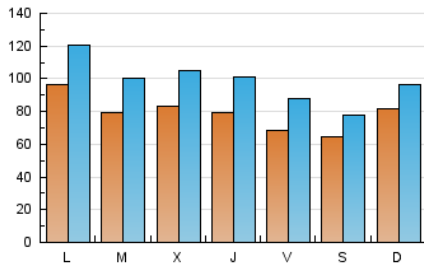

1. Cifras totales y promedios (Nacional e Internacional)

MES - AÑO	NAVEGADORES UNICOS	VISITAS	PAGINAS
Diciembre - 2021	188.518	305.220	576.555
PROMEDIO DIARIO	7.882	9.846	18.599
PROMEDIO LUNES-VIERNES	8.088	10.240	19.796
PROMEDIO SABADO-DOMINGO	7.288	8.713	15.157
PAGINAS / VISITAS	1,89		
DURACION MEDIA VISITAS	0:01:39		
DURACION MEDIA PAGINAS	0:01:49		

2. Secciones (Nacional e Internacional)

	PAGINAS	%
HOME	29.610	5.14 %
RESTO	546.945	94.86 %

3. Por día del mes (Nacional e Internacional)

Día	N. únicos	Visitas	Páginas	Día	N. únicos	Visitas	Páginas	Día	N. únicos	Visitas	Páginas
1	9.423	12.227	21.987	11	4.534	5.707	9.868	21	7.640	9.730	20.930
2	9.623	12.118	24.138	12	7.913	9.206	15.496	22	9.951	12.648	23.803
3	7.980	10.327	19.494	13	11.493	14.571	26.141	23	7.382	9.291	17.661
4	6.901	8.151	13.820	14	9.197	11.774	25.330	24	6.162	7.454	12.855
5	9.413	11.315	19.212	15	8.595	10.993	23.119	25	3.624	4.598	7.622
6	6.973	8.649	14.596	16	9.222	11.670	24.961	26	5.594	6.842	11.994
7	8.935	10.942	21.968	17	10.275	13.755	25.458	27	8.259	10.408	18.882
8	7.819	9.301	17.466	18	10.708	12.523	22.387	28	6.082	7.815	15.135
9	7.354	9.509	19.390	19	9.620	11.362	20.859	29	5.830	7.294	14.008
10	5.407	7.226	14.605	20	11.800	14.587	28.846	30	6.177	7.919	14.777
								31	4.442	5.308	9.747

4. Gráficas (Nacional e Internacional)

4.1 Por día de la semana (promedio)

N. únicos / Visitas (x 100)

Páginas (x 100)

4.2 Por franja horaria (promedio)

Visitas_ (x 1000)

Páginas (x 1000)

4.3 Por meses