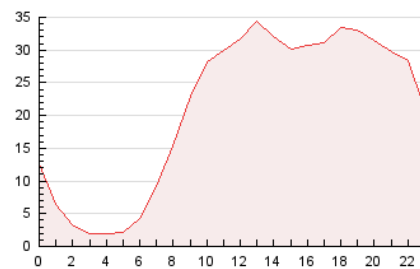

2. Secciones (Nacional)

	PAGINAS	%
HOME	28.358	5.61 %
RESTO	477.362	94.39 %

3. Por día del mes (Nacional)

Día	N. únicos	Visitas	Páginas	Día	N. únicos	Visitas	Páginas	Día	N. únicos	Visitas	Páginas
1	7.641	10.246	18.650	11	3.840	4.887	8.027	21	6.435	8.373	18.660
2	7.871	10.172	20.743	12	7.133	8.300	13.758	22	8.772	11.339	21.881
3	6.547	8.687	16.103	13	10.303	13.033	23.205	23	6.196	7.990	15.788
4	5.329	6.421	11.401	14	7.907	10.241	22.467	24	4.073	5.244	10.112
5	8.196	9.845	16.854	15	7.257	9.429	19.901	25	2.908	3.793	6.461
6	5.593	7.068	12.192	16	7.918	10.164	22.331	26	4.776	5.820	10.519
7	7.619	9.438	19.208	17	8.873	12.160	22.728	27	7.088	9.054	16.846
8	6.731	8.093	15.248	18	9.766	11.505	20.839	28	4.838	6.387	12.860
9	6.138	8.163	16.940	19	8.885	10.478	19.379	29	4.725	6.045	12.287
10	4.353	5.994	12.005	20	10.617	13.384	26.818	30	5.193	6.797	13.089
								31	3.761	4.551	8.420

4. Gráficas (Nacional)

4.1 Por día de la semana (promedio)

N. únicos / Visitas (x 100)

Páginas (x 100)

4.2 Por franja horaria (promedio)

Visitas_ (x 1000)

Páginas (x 1000)

4.3 Por meses