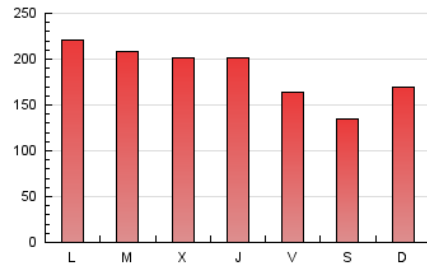

1. Cifras totales y promedios (Nacional e Internacional)

MES - AÑO	NAVEGADORES UNICOS	VISITAS	PAGINAS
Diciembre - 2021	188.518	305.220	576.555
PROMEDIO DIARIO	7.882	9.846	18.599
PROMEDIO LUNES-VIERNES	8.088	10.240	19.796
PROMEDIO SABADO-DOMINGO	7.288	8.713	15.157
PAGINAS / VISITAS	1,89		
DURACION MEDIA VISITAS	0:01:39		
DURACION MEDIA PAGINAS	0:01:49		

2. Secciones (Nacional e Internacional)

	PAGINAS	%
HOME	29.610	5.14 %
RESTO	546.945	94.86 %

3. Por día del mes (Nacional e Internacional)

Día	N. únicos	Visitas	Páginas	Día	N. únicos	Visitas	Páginas	Día	N. únicos	Visitas	Páginas
1	9.423	12.227	21.987	11	4.534	5.707	9.868	21	7.640	9.730	20.930
2	9.623	12.118	24.138	12	7.913	9.206	15.496	22	9.951	12.648	23.803
3	7.980	10.327	19.494	13	11.493	14.571	26.141	23	7.382	9.291	17.661
4	6.901	8.151	13.820	14	9.197	11.774	25.330	24	6.162	7.454	12.855
5	9.413	11.315	19.212	15	8.595	10.993	23.119	25	3.624	4.598	7.622
6	6.973	8.649	14.596	16	9.222	11.670	24.961	26	5.594	6.842	11.994
7	8.935	10.942	21.968	17	10.275	13.755	25.458	27	8.259	10.408	18.882
8	7.819	9.301	17.466	18	10.708	12.523	22.387	28	6.082	7.815	15.135
9	7.354	9.509	19.390	19	9.620	11.362	20.859	29	5.830	7.294	14.008
10	5.407	7.226	14.605	20	11.800	14.587	28.846	30	6.177	7.919	14.777
								31	4.442	5.308	9.747

4. Gráficas (Nacional e Internacional)

4.1 Por día de la semana (promedio)

N. únicos / Visitas (x 100)

Páginas (x 100)

4.2 Por franja horaria (promedio)

Visitas_ (x 1000)

Páginas (x 1000)

4.3 Por meses