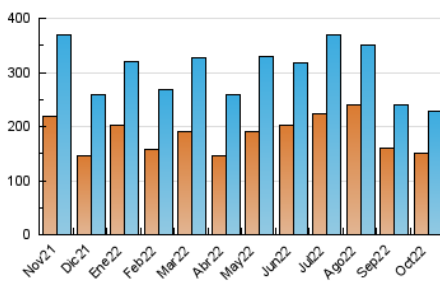

4.3 Por meses

N. únicos / Visitas (x 1000)