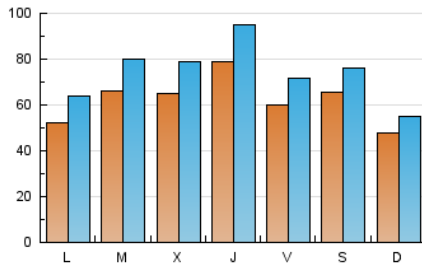

1. Cifras totales y promedios (Nacional)

MES - AÑO	NAVEGADORES UNICOS	VISITAS	PAGINAS
Octubre - 2022	151.564	227.728	279.545
PROMEDIO DIARIO	6.160	7.346	9.018
PROMEDIO LUNES-VIERNES	6.397	7.730	9.478
PROMEDIO SABADO-DOMINGO	5.663	6.539	8.052
PAGINAS / VISITAS	1,23		
DURACION MEDIA VISITAS	0:00:35		
DURACION MEDIA PAGINAS	0:02:22		

2. Secciones (Nacional)

	PAGINAS	%
HOME	2.074	0.74 %
RESTO	277.471	99.26 %

3. Por día del mes (Nacional)

Día	N. únicos	Visitas	Páginas	Día	N. únicos	Visitas	Páginas	Día	N. únicos	Visitas	Páginas
1	8.831	10.113	12.358	11	7.104	8.198	9.663	21	7.672	9.018	10.697
2	6.508	7.387	9.137	12	4.341	4.917	5.987	22	5.933	6.799	7.878
3	5.006	6.067	7.608	13	5.681	6.893	8.803	23	5.437	6.172	7.353
4	6.052	7.309	9.158	14	5.732	6.982	8.623	24	4.910	6.117	7.558
5	8.285	9.973	11.996	15	7.290	8.358	9.916	25	8.290	10.167	12.359
6	7.323	8.923	10.993	16	4.203	5.082	6.523	26	6.326	7.952	9.716
7	5.460	6.542	8.162	17	3.632	4.772	6.312	27	7.816	9.471	11.587
8	6.724	8.014	10.450	18	5.092	6.388	7.884	28	5.165	6.194	7.472
9	4.202	4.857	6.275	19	7.144	8.797	10.476	29	4.084	4.737	5.768
10	6.790	8.024	10.087	20	10.719	12.726	14.932	30	3.419	3.871	4.857
								31	5.802	6.908	8.957

4. Gráficas (Nacional)

4.1 Por día de la semana (promedio)

N. únicos / Visitas (x 100)

Páginas (x 100)

4.2 Por franja horaria (promedio)

Visitas_ (x 1000)

Páginas (x 1000)

4.3 Por meses