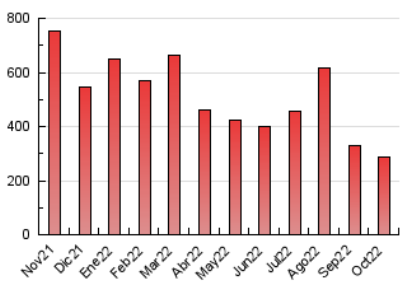

Páginas (x 1000)