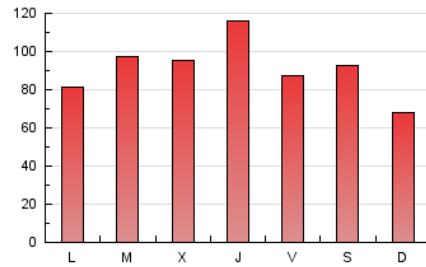

1. Cifras totales y promedios (Nacional)

MES - AÑO	NAVEGADORES UNICOS	VISITAS	PAGINAS
Octubre - 2022	151.564	227.728	279.545
PROMEDIO DIARIO	6.160	7.346	9.018
PROMEDIO LUNES-VIERNES	6.397	7.730	9.478
PROMEDIO SABADO-DOMINGO	5.663	6.539	8.052
PAGINAS / VISITAS	1,23		
DURACION MEDIA VISITAS	0:00:35		
DURACION MEDIA PAGINAS	0:02:22		

2. Secciones (Nacional)

	PAGINAS	%
HOME	2.074	0.74 %
RESTO	277.471	99.26 %

3. Por día del mes (Nacional)

Día	N. únicos	Visitas	Páginas	Día	N. únicos	Visitas	Páginas	Día	N. únicos	Visitas	Páginas
1	8.831	10.113	12.358	11	7.104	8.198	9.663	21	7.672	9.018	10.697
2	6.508	7.387	9.137	12	4.341	4.917	5.987	22	5.933	6.799	7.878
3	5.006	6.067	7.608	13	5.681	6.893	8.803	23	5.437	6.172	7.353
4	6.052	7.309	9.158	14	5.732	6.982	8.623	24	4.910	6.117	7.558
5	8.285	9.973	11.996	15	7.290	8.358	9.916	25	8.290	10.167	12.359
6	7.323	8.923	10.993	16	4.203	5.082	6.523	26	6.326	7.952	9.716
7	5.460	6.542	8.162	17	3.632	4.772	6.312	27	7.816	9.471	11.587
8	6.724	8.014	10.450	18	5.092	6.388	7.884	28	5.165	6.194	7.472
9	4.202	4.857	6.275	19	7.144	8.797	10.476	29	4.084	4.737	5.768
10	6.790	8.024	10.087	20	10.719	12.726	14.932	30	3.419	3.871	4.857
								31	5.802	6.908	8.957

4. Gráficas (Nacional)

4.1 Por día de la semana (promedio)

N. únicos / Visitas (x 100)

Páginas (x 100)

4.2 Por franja horaria (promedio)

Visitas_ (x 1000)

Páginas (x 1000)

4.3 Por meses