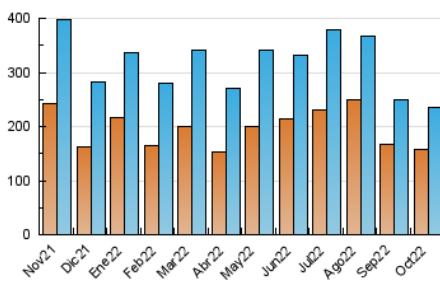

4.3 Por meses

N. únicos / Visitas (x 1000)