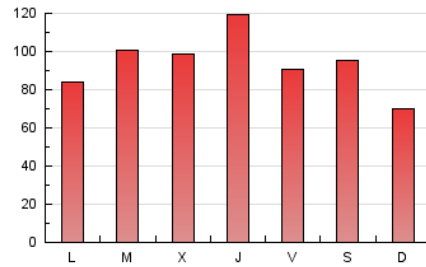

1. Cifras totales y promedios (Nacional e Internacional)

MES - AÑO	NAVEGADORES UNICOS	VISITAS	PAGINAS
Octubre - 2022	157.791	235.564	288.176
PROMEDIO DIARIO	6.397	7.599	9.296
PROMEDIO LUNES-VIERNES	6.653	8.005	9.780
PROMEDIO SABADO-DOMINGO	5.858	6.747	8.280
PAGINAS / VISITAS	1,22		
DURACION MEDIA VISITAS	0:00:34		
DURACION MEDIA PAGINAS	0:02:23		

2. Secciones (Nacional e Internacional)

	PAGINAS	%
HOME	2.125	0.74 %
RESTO	286.051	99.26 %

3. Por día del mes (Nacional e Internacional)

Día	N. únicos	Visitas	Páginas	Día	N. únicos	Visitas	Páginas	Día	N. únicos	Visitas	Páginas
1	9.042	10.345	12.619	11	7.352	8.464	9.973	21	8.071	9.441	11.167
2	6.655	7.564	9.331	12	4.532	5.128	6.217	22	6.213	7.042	8.140
3	5.216	6.299	7.861	13	5.927	7.160	9.087	23	5.659	6.410	7.613
4	6.251	7.537	9.393	14	5.908	7.166	8.832	24	5.132	6.352	7.840
5	8.499	10.195	12.239	15	7.537	8.643	10.235	25	8.622	10.518	12.740
6	7.533	9.155	11.259	16	4.347	5.240	6.693	26	6.593	8.241	10.040
7	5.646	6.759	8.398	17	3.875	5.029	6.594	27	8.084	9.772	11.919
8	6.918	8.212	10.672	18	5.348	6.656	8.170	28	5.386	6.435	7.741
9	4.355	5.023	6.458	19	7.532	9.176	10.875	29	4.267	4.934	5.975
10	7.036	8.279	10.372	20	11.150	13.181	15.423	30	3.589	4.055	5.068
								31	6.020	7.153	9.232

4. Gráficas (Nacional e Internacional)

4.1 Por día de la semana (promedio)

N. únicos / Visitas (x 100)

Páginas (x 100)

4.2 Por franja horaria (promedio)

Visitas (x 1000)

Páginas (x 1000)

4.3 Por meses