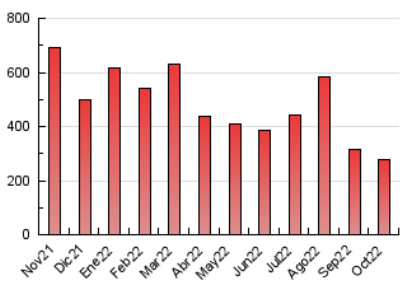

Páginas (x 1000)