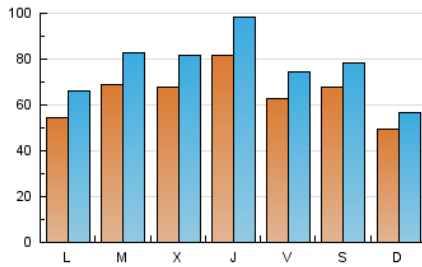

1. Cifras totales y promedios (Nacional e Internacional)

MES - AÑO	NAVEGADORES UNICOS	VISITAS	PAGINAS
Octubre - 2022	157.791	235.564	288.176
PROMEDIO DIARIO	6.397	7.599	9.296
PROMEDIO LUNES-VIERNES	6.653	8.005	9.780
PROMEDIO SABADO-DOMINGO	5.858	6.747	8.280
PAGINAS / VISITAS	1,22		
DURACION MEDIA VISITAS	0:00:34		
DURACION MEDIA PAGINAS	0:02:23		

2. Secciones (Nacional e Internacional)

	PAGINAS	%
HOME	2.125	0.74 %
RESTO	286.051	99.26 %

3. Por día del mes (Nacional e Internacional)

Día	N. únicos	Visitas	Páginas	Día	N. únicos	Visitas	Páginas	Día	N. únicos	Visitas	Páginas
1	9.042	10.345	12.619	11	7.352	8.464	9.973	21	8.071	9.441	11.167
2	6.655	7.564	9.331	12	4.532	5.128	6.217	22	6.213	7.042	8.140
3	5.216	6.299	7.861	13	5.927	7.160	9.087	23	5.659	6.410	7.613
4	6.251	7.537	9.393	14	5.908	7.166	8.832	24	5.132	6.352	7.840
5	8.499	10.195	12.239	15	7.537	8.643	10.235	25	8.622	10.518	12.740
6	7.533	9.155	11.259	16	4.347	5.240	6.693	26	6.593	8.241	10.040
7	5.646	6.759	8.398	17	3.875	5.029	6.594	27	8.084	9.772	11.919
8	6.918	8.212	10.672	18	5.348	6.656	8.170	28	5.386	6.435	7.741
9	4.355	5.023	6.458	19	7.532	9.176	10.875	29	4.267	4.934	5.975
10	7.036	8.279	10.372	20	11.150	13.181	15.423	30	3.589	4.055	5.068
								31	6.020	7.153	9.232

4. Gráficas (Nacional e Internacional)

4.1 Por día de la semana (promedio)

N. únicos / Visitas (x 100)

Páginas (x 100)

4.2 Por franja horaria (promedio)

Visitas (x 1000)

Páginas (x 1000)

4.3 Por meses