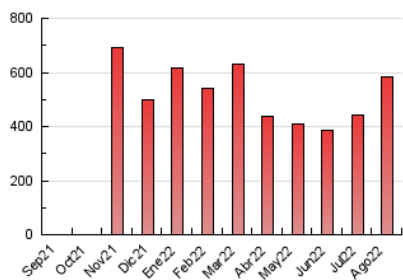

2. Secciones (Nacional)

	PAGINAS	%
HOME	23.953	4.11 %
RESTO	558.514	95.89 %

3. Por día del mes (Nacional)

Día	N. únicos	Visitas	Páginas	Día	N. únicos	Visitas	Páginas	Día	N. únicos	Visitas	Páginas
1	4.826	6.385	7.826	11	7.179	8.694	14.505	21	4.506	5.566	9.341
2	4.985	6.363	8.015	12	7.664	9.394	14.223	22	6.616	8.290	14.232
3	4.232	5.767	7.250	13	11.601	14.080	20.172	23	7.376	9.059	15.234
4	7.170	9.658	13.026	14	6.808	7.995	15.937	24	6.441	8.201	15.160
5	12.275	17.067	30.196	15	6.029	7.308	15.584	25	5.883	7.510	12.140
6	7.737	10.413	17.932	16	7.161	8.998	15.858	26	8.246	10.179	17.882
7	11.055	14.020	23.244	17	8.239	11.257	18.762	27	7.065	8.249	19.177
8	8.749	11.236	21.747	18	8.342	10.963	16.391	28	16.385	17.910	38.795
9	7.238	9.165	18.085	19	6.656	8.394	13.978	29	45.519	47.033	75.510
10	8.990	10.765	18.552	20	4.141	5.468	8.426	30	26.179	27.516	34.330
								31	6.724	8.478	10.957

4. Gráficas (Nacional)

4.1 Por día de la semana (promedio)

N. únicos / Visitas (x 100)

Páginas (x 100)

4.2 Por franja horaria (promedio)

Visitas_ (x 1000)

Páginas (x 1000)

4.3 Por meses

N. únicos / Visitas (x 1000)

Páginas (x 1000)

5. Observaciones

Este Medio Electrónico de Comunicación ha sido medido por la herramienta Google Analytics de Google (Universal Analytics)

6. Definiciones básicas (Para más información ver Normas Técnicas para el Control de los Medios Electrónicos de Comunicación)

Visita:

Una secuencia ininterrumpida de páginas servidas a un usuario válido. Si dicho usuario no realiza peticiones de páginas en un periodo de tiempo (30 min) la siguiente petición constituirá el inicio de una nueva visita.