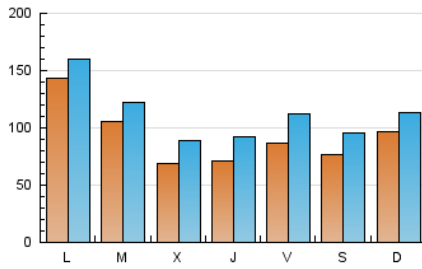

1. Cifras totales y promedios (Nacional)

MES - AÑO	NAVEGADORES UNICOS	VISITAS	PAGINAS
Agosto - 2022	238.853	351.381	582.467
PROMEDIO DIARIO	9.420	11.335	18.789
PROMEDIO LUNES-VIERNES	9.683	11.638	18.671
PROMEDIO SABADO-DOMINGO	8.662	10.463	19.128
PAGINAS / VISITAS	1,66		
DURACION MEDIA VISITAS	0:00:35		
DURACION MEDIA PAGINAS	0:00:52		

2. Secciones (Nacional)

	PAGINAS	%
HOME	23.953	4.11 %
RESTO	558.514	95.89 %

3. Por día del mes (Nacional)

Día	N. únicos	Visitas	Páginas	Día	N. únicos	Visitas	Páginas	Día	N. únicos	Visitas	Páginas
1	4.826	6.385	7.826	11	7.179	8.694	14.505	21	4.506	5.566	9.341
2	4.985	6.363	8.015	12	7.664	9.394	14.223	22	6.616	8.290	14.232
3	4.232	5.767	7.250	13	11.601	14.080	20.172	23	7.376	9.059	15.234
4	7.170	9.658	13.026	14	6.808	7.995	15.937	24	6.441	8.201	15.160
5	12.275	17.067	30.196	15	6.029	7.308	15.584	25	5.883	7.510	12.140
6	7.737	10.413	17.932	16	7.161	8.998	15.858	26	8.246	10.179	17.882
7	11.055	14.020	23.244	17	8.239	11.257	18.762	27	7.065	8.249	19.177
8	8.749	11.236	21.747	18	8.342	10.963	16.391	28	16.385	17.910	38.795
9	7.238	9.165	18.085	19	6.656	8.394	13.978	29	45.519	47.033	75.510
10	8.990	10.765	18.552	20	4.141	5.468	8.426	30	26.179	27.516	34.330
								31	6.724	8.478	10.957

4. Gráficas (Nacional)

4.1 Por día de la semana (promedio)

N. únicos / Visitas (x 100)

Páginas (x 100)

4.2 Por franja horaria (promedio)

Visitas_ (x 1000)

Páginas (x 1000)

4.3 Por meses