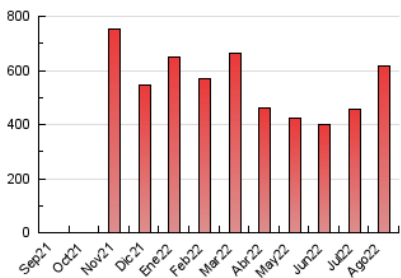

Páginas (x 1000)