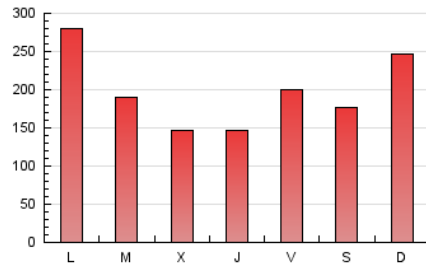

1. Cifras totales y promedios (Nacional e Internacional)

MES - AÑO	NAVEGADORES UNICOS	VISITAS	PAGINAS
Agosto - 2022	248.793	366.233	617.050
PROMEDIO DIARIO	9.812	11.814	19.905
PROMEDIO LUNES-VIERNES	10.033	12.076	19.455
PROMEDIO SABADO-DOMINGO	9.176	11.060	21.197
PAGINAS / VISITAS	1,68		
DURACION MEDIA VISITAS	0:00:36		
DURACION MEDIA PAGINAS	0:00:51		

2. Secciones (Nacional e Internacional)

	PAGINAS	%
HOME	25.176	4.08 %
RESTO	591.874	95.92 %

3. Por día del mes (Nacional e Internacional)

Día	N. únicos	Visitas	Páginas	Día	N. únicos	Visitas	Páginas	Día	N. únicos	Visitas	Páginas
1	5.046	6.645	8.122	11	7.584	9.283	15.366	21	4.698	5.779	9.634
2	5.192	6.594	8.264	12	7.978	9.751	14.770	22	6.913	8.623	14.730
3	4.414	5.982	7.501	13	11.966	14.529	20.900	23	7.696	9.409	15.796
4	7.443	9.969	13.433	14	7.094	8.360	16.450	24	6.774	8.602	15.889
5	13.066	18.151	32.234	15	6.354	7.696	16.176	25	6.122	7.910	12.994
6	8.297	11.126	19.627	16	7.447	9.332	16.409	26	8.539	10.559	18.869
7	11.806	14.868	25.182	17	8.600	11.703	19.468	27	7.437	8.790	21.471
8	9.262	11.845	22.832	18	8.676	11.379	17.075	28	17.775	19.334	47.586
9	7.865	9.900	19.319	19	6.916	8.727	14.451	29	46.100	47.685	78.036
10	9.395	11.411	19.471	20	4.334	5.692	8.729	30	26.441	27.829	34.928
								31	6.945	8.770	11.338

4. Gráficas (Nacional e Internacional)

4.1 Por día de la semana (promedio)

N. únicos / Visitas (x 100)

Páginas (x 100)

4.2 Por franja horaria (promedio)

Visitas_ (x 1000)

Páginas (x 1000)

4.3 Por meses