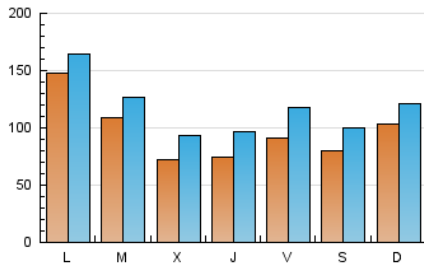

1. Cifras totales y promedios (Nacional e Internacional)

MES - AÑO	NAVEGADORES UNICOS	VISITAS	PAGINAS
Agosto - 2022	248.793	366.233	617.050
PROMEDIO DIARIO	9.812	11.814	19.905
PROMEDIO LUNES-VIERNES	10.033	12.076	19.455
PROMEDIO SABADO-DOMINGO	9.176	11.060	21.197
PAGINAS / VISITAS	1,68		
DURACION MEDIA VISITAS	0:00:36		
DURACION MEDIA PAGINAS	0:00:51		

2. Secciones (Nacional e Internacional)

	PAGINAS	%
HOME	25.176	4.08 %
RESTO	591.874	95.92 %

3. Por día del mes (Nacional e Internacional)

Día	N. únicos	Visitas	Páginas	Día	N. únicos	Visitas	Páginas	Día	N. únicos	Visitas	Páginas
1	5.046	6.645	8.122	11	7.584	9.283	15.366	21	4.698	5.779	9.634
2	5.192	6.594	8.264	12	7.978	9.751	14.770	22	6.913	8.623	14.730
3	4.414	5.982	7.501	13	11.966	14.529	20.900	23	7.696	9.409	15.796
4	7.443	9.969	13.433	14	7.094	8.360	16.450	24	6.774	8.602	15.889
5	13.066	18.151	32.234	15	6.354	7.696	16.176	25	6.122	7.910	12.994
6	8.297	11.126	19.627	16	7.447	9.332	16.409	26	8.539	10.559	18.869
7	11.806	14.868	25.182	17	8.600	11.703	19.468	27	7.437	8.790	21.471
8	9.262	11.845	22.832	18	8.676	11.379	17.075	28	17.775	19.334	47.586
9	7.865	9.900	19.319	19	6.916	8.727	14.451	29	46.100	47.685	78.036
10	9.395	11.411	19.471	20	4.334	5.692	8.729	30	26.441	27.829	34.928
								31	6.945	8.770	11.338

4. Gráficas (Nacional e Internacional)

4.1 Por día de la semana (promedio)

N. únicos / Visitas (x 100)

Páginas (x 100)

4.2 Por franja horaria (promedio)

Visitas_ (x 1000)

Páginas (x 1000)

4.3 Por meses