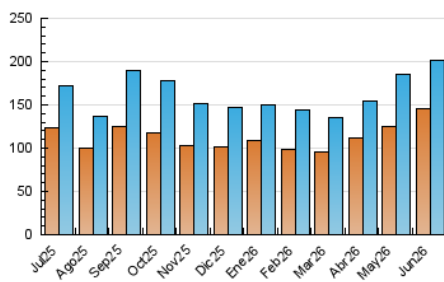

4.3 Por meses

N. únicos / Visitas (x 1000)