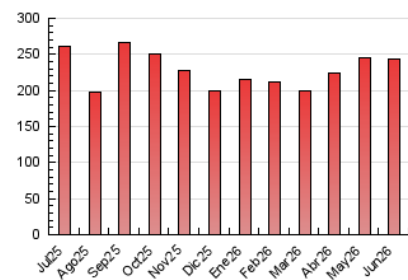

1. Cifras totales y promedios (Nacional)

MES - AÑO	NAVEGADORES UNICOS	VISITAS	PAGINAS
Junio - 2026	142.404	197.519	243.643
PROMEDIO DIARIO	5.894	6.601	8.121
PROMEDIO LUNES-VIERNES	6.201	6.959	8.576
PROMEDIO SABADO-DOMINGO	5.051	5.617	6.871
PAGINAS / VISITAS	1,23		
DURACION MEDIA VISITAS	0:00:53		
TIEMPO INTERACCIÓN MEDIO	0:00:48		

2. Secciones (Nacional)

	PAGINAS	%
HOME	11.571	4.75 %
RESTO	232.072	95.25 %

3. Por día del mes (Nacional)

Día	N. únicos	Visitas	Páginas	Día	N. únicos	Visitas	Páginas	Día	N. únicos	Visitas	Páginas
1	7.440	8.723	10.654	11	6.771	7.349	9.291	21	9.129	10.674	12.471
2	6.771	7.964	9.640	12	4.819	5.351	7.029	22	6.529	7.396	9.026
3	4.806	5.390	7.239	13	3.123	3.460	4.127	23	6.822	7.455	8.962
4	3.722	4.263	5.655	14	5.748	6.185	7.187	24	5.415	5.894	7.093
5	4.290	4.983	6.608	15	9.016	9.922	11.731	25	4.230	4.810	5.826
6	3.176	3.612	4.297	16	6.649	7.383	8.880	26	8.489	9.065	10.718
7	2.426	2.708	3.411	17	5.808	6.270	7.994	27	7.199	7.758	10.613
8	3.582	4.337	5.644	18	5.332	5.967	7.856	28	4.638	5.016	6.376
9	5.033	5.707	6.863	19	10.316	12.210	14.700	29	7.839	8.454	10.074
10	5.635	6.368	7.864	20	4.970	5.519	6.488	30	7.097	7.831	9.326

4. Gráficas (Nacional)

4.1 Por día de la semana (promedio)

N. únicos / Visitas (x 100)

Páginas (x 100)

4.2 Por franja horaria (promedio)

Visitas_ (x 1000)

Páginas (x 1000)

4.3 Por meses

N. únicos / Visitas (x 1000)

Páginas (x 1000)

5. Observaciones

Este Medio Electrónico de Comunicación ha sido medido por la herramienta Google Analytics de Google (GA4).

6. Definiciones básicas (Para más información ver Normas Técnicas para el Control de los Medios Electrónicos de Comunicación)