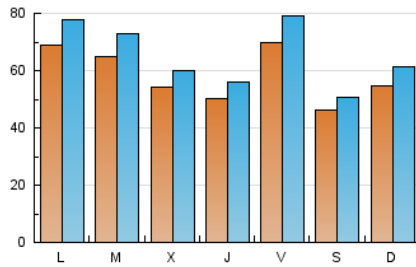

1. Cifras totales y promedios (Nacional)

MES - AÑO	NAVEGADORES UNICOS	VISITAS	PAGINAS
Junio - 2026	142.404	197.519	243.643
PROMEDIO DIARIO	5.894	6.601	8.121
PROMEDIO LUNES-VIERNES	6.201	6.959	8.576
PROMEDIO SABADO-DOMINGO	5.051	5.617	6.871
PAGINAS / VISITAS	1,23		
DURACION MEDIA VISITAS	0:00:53		
TIEMPO INTERACCIÓN MEDIO	0:00:48		

2. Secciones (Nacional)

	PAGINAS	%
HOME	11.571	4.75 %
RESTO	232.072	95.25 %

3. Por día del mes (Nacional)

Día	N. únicos	Visitas	Páginas	Día	N. únicos	Visitas	Páginas	Día	N. únicos	Visitas	Páginas
1	7.440	8.723	10.654	11	6.771	7.349	9.291	21	9.129	10.674	12.471
2	6.771	7.964	9.640	12	4.819	5.351	7.029	22	6.529	7.396	9.026
3	4.806	5.390	7.239	13	3.123	3.460	4.127	23	6.822	7.455	8.962
4	3.722	4.263	5.655	14	5.748	6.185	7.187	24	5.415	5.894	7.093
5	4.290	4.983	6.608	15	9.016	9.922	11.731	25	4.230	4.810	5.826
6	3.176	3.612	4.297	16	6.649	7.383	8.880	26	8.489	9.065	10.718
7	2.426	2.708	3.411	17	5.808	6.270	7.994	27	7.199	7.758	10.613
8	3.582	4.337	5.644	18	5.332	5.967	7.856	28	4.638	5.016	6.376
9	5.033	5.707	6.863	19	10.316	12.210	14.700	29	7.839	8.454	10.074
10	5.635	6.368	7.864	20	4.970	5.519	6.488	30	7.097	7.831	9.326

4. Gráficas (Nacional)

4.1 Por día de la semana (promedio)

N. únicos / Visitas (x 100)

Páginas (x 100)

4.2 Por franja horaria (promedio)

Visitas_ (x 1000)

Páginas (x 1000)

4.3 Por meses