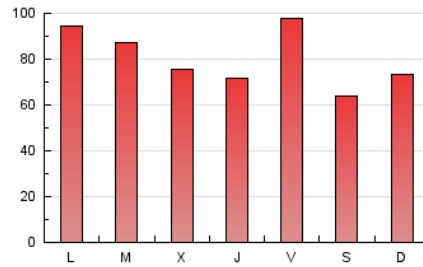

1. Cifras totales y promedios (Nacional)

MES - AÑO	NAVEGADORES UNICOS	VISITAS	PAGINAS
Junio - 2026	142.404	197.519	243.643
PROMEDIO DIARIO	5.894	6.601	8.121
PROMEDIO LUNES-VIERNES	6.201	6.959	8.576
PROMEDIO SABADO-DOMINGO	5.051	5.617	6.871
PAGINAS / VISITAS	1,23		
DURACION MEDIA VISITAS	0:00:53		
TIEMPO INTERACCIÓN MEDIO	0:00:48		

2. Secciones (Nacional)

	PAGINAS	%
HOME	11.571	4.75 %
RESTO	232.072	95.25 %

3. Por día del mes (Nacional)

Día	N. únicos	Visitas	Páginas	Día	N. únicos	Visitas	Páginas	Día	N. únicos	Visitas	Páginas
1	7.440	8.723	10.654	11	6.771	7.349	9.291	21	9.129	10.674	12.471
2	6.771	7.964	9.640	12	4.819	5.351	7.029	22	6.529	7.396	9.026
3	4.806	5.390	7.239	13	3.123	3.460	4.127	23	6.822	7.455	8.962
4	3.722	4.263	5.655	14	5.748	6.185	7.187	24	5.415	5.894	7.093
5	4.290	4.983	6.608	15	9.016	9.922	11.731	25	4.230	4.810	5.826
6	3.176	3.612	4.297	16	6.649	7.383	8.880	26	8.489	9.065	10.718
7	2.426	2.708	3.411	17	5.808	6.270	7.994	27	7.199	7.758	10.613
8	3.582	4.337	5.644	18	5.332	5.967	7.856	28	4.638	5.016	6.376
9	5.033	5.707	6.863	19	10.316	12.210	14.700	29	7.839	8.454	10.074
10	5.635	6.368	7.864	20	4.970	5.519	6.488	30	7.097	7.831	9.326

4. Gráficas (Nacional)

4.1 Por día de la semana (promedio)

N. únicos / Visitas (x 100)

Páginas (x 100)

4.2 Por franja horaria (promedio)

Visitas_ (x 1000)

Páginas (x 1000)

4.3 Por meses