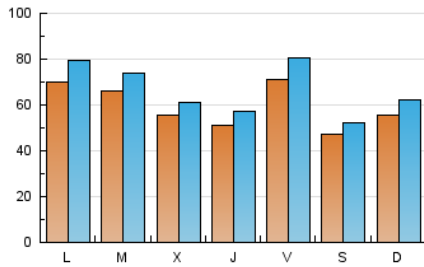

1. Cifras totales y promedios (Nacional e Internacional)

MES - AÑO	NAVEGADORES UNICOS	VISITAS	PAGINAS
Junio - 2026	145.501	201.784	248.392
PROMEDIO DIARIO	6.015	6.729	8.280
PROMEDIO LUNES-VIERNES	6.328	7.094	8.746
PROMEDIO SABADO-DOMINGO	5.154	5.727	6.998
PAGINAS / VISITAS	1,23		
DURACION MEDIA VISITAS	0:00:53		
TIEMPO INTERACCIÓN MEDIO	0:00:48		

2. Secciones (Nacional e Internacional)

	PAGINAS	%
HOME	11.898	4.79 %
RESTO	236.494	95.21 %

3. Por día del mes (Nacional e Internacional)

Día	N. únicos	Visitas	Páginas	Día	N. únicos	Visitas	Páginas	Día	N. únicos	Visitas	Páginas
1	7.629	8.921	10.879	11	6.875	7.447	9.438	21	9.266	10.817	12.637
2	6.904	8.071	9.787	12	4.911	5.459	7.151	22	6.695	7.567	9.257
3	4.892	5.457	7.352	13	3.194	3.525	4.212	23	6.956	7.585	9.128
4	3.800	4.361	5.750	14	5.838	6.299	7.296	24	5.555	6.018	7.278
5	4.374	5.081	6.711	15	9.199	10.121	11.982	25	4.334	4.906	5.956
6	3.284	3.704	4.454	16	6.821	7.559	9.093	26	8.615	9.204	10.879
7	2.491	2.775	3.486	17	5.938	6.419	8.187	27	7.344	7.926	10.792
8	3.654	4.416	5.746	18	5.458	6.088	8.036	28	4.722	5.105	6.478
9	5.116	5.817	6.970	19	10.535	12.466	14.975	29	7.950	8.569	10.194
10	5.737	6.503	8.034	20	5.090	5.661	6.632	30	7.259	8.024	9.622

4. Gráficas (Nacional e Internacional)

4.1 Por día de la semana (promedio)

N. únicos / Visitas (x 100)

Páginas (x 100)

4.2 Por franja horaria (promedio)

Visitas_ (x 1000)

Páginas (x 1000)

4.3 Por meses