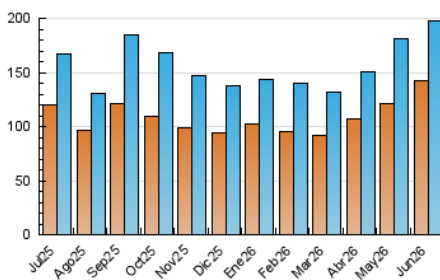

1. Cifras totales y promedios (Nacional)

MES - AÑO	NAVEGADORES UNICOS	VISITAS	PAGINAS
Junio - 2026	142.404	197.519	243.643
PROMEDIO DIARIO	5.894	6.601	8.121
PROMEDIO LUNES-VIERNES	6.201	6.959	8.576
PROMEDIO SABADO-DOMINGO	5.051	5.617	6.871
PAGINAS / VISITAS	1,23		
DURACION MEDIA VISITAS	0:00:53		
TIEMPO INTERACCIÓN MEDIO	0:00:48		

2. Secciones (Nacional)

	PAGINAS	%
HOME	11.571	4.75 %
RESTO	232.072	95.25 %

3. Por día del mes (Nacional)

Día	N. únicos	Visitas	Páginas	Día	N. únicos	Visitas	Páginas	Día	N. únicos	Visitas	Páginas
1	7.440	8.723	10.654	11	6.771	7.349	9.291	21	9.129	10.674	12.471
2	6.771	7.964	9.640	12	4.819	5.351	7.029	22	6.529	7.396	9.026
3	4.806	5.390	7.239	13	3.123	3.460	4.127	23	6.822	7.455	8.962
4	3.722	4.263	5.655	14	5.748	6.185	7.187	24	5.415	5.894	7.093
5	4.290	4.983	6.608	15	9.016	9.922	11.731	25	4.230	4.810	5.826
6	3.176	3.612	4.297	16	6.649	7.383	8.880	26	8.489	9.065	10.718
7	2.426	2.708	3.411	17	5.808	6.270	7.994	27	7.199	7.758	10.613
8	3.582	4.337	5.644	18	5.332	5.967	7.856	28	4.638	5.016	6.376
9	5.033	5.707	6.863	19	10.316	12.210	14.700	29	7.839	8.454	10.074
10	5.635	6.368	7.864	20	4.970	5.519	6.488	30	7.097	7.831	9.326

4. Gráficas (Nacional)

4.1 Por día de la semana (promedio)

N. únicos / Visitas (x 100)

Páginas (x 100)

4.2 Por franja horaria (promedio)

Visitas_ (x 1000)

Páginas (x 1000)

4.3 Por meses

N. únicos / Visitas (x 1000)

Páginas (x 1000)

5. Observaciones

Este Medio Electrónico de Comunicación ha sido medido por la herramienta Google Analytics de Google (GA4).

6. Definiciones básicas (Para más información ver Normas Técnicas para el Control de los Medios Electrónicos de Comunicación)