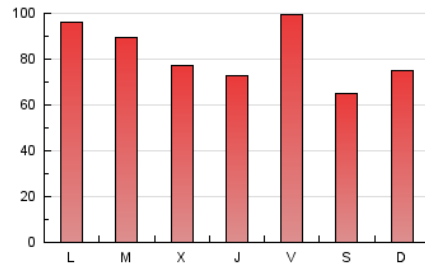

1. Cifras totales y promedios (Nacional e Internacional)

MES - AÑO	NAVEGADORES UNICOS	VISITAS	PAGINAS
Junio - 2026	145.501	201.784	248.392
PROMEDIO DIARIO	6.015	6.729	8.280
PROMEDIO LUNES-VIERNES	6.328	7.094	8.746
PROMEDIO SABADO-DOMINGO	5.154	5.727	6.998
PAGINAS / VISITAS	1,23		
DURACION MEDIA VISITAS	0:00:53		
TIEMPO INTERACCIÓN MEDIO	0:00:48		

2. Secciones (Nacional e Internacional)

	PAGINAS	%
HOME	11.898	4.79 %
RESTO	236.494	95.21 %

3. Por día del mes (Nacional e Internacional)

Día	N. únicos	Visitas	Páginas	Día	N. únicos	Visitas	Páginas	Día	N. únicos	Visitas	Páginas
1	7.629	8.921	10.879	11	6.875	7.447	9.438	21	9.266	10.817	12.637
2	6.904	8.071	9.787	12	4.911	5.459	7.151	22	6.695	7.567	9.257
3	4.892	5.457	7.352	13	3.194	3.525	4.212	23	6.956	7.585	9.128
4	3.800	4.361	5.750	14	5.838	6.299	7.296	24	5.555	6.018	7.278
5	4.374	5.081	6.711	15	9.199	10.121	11.982	25	4.334	4.906	5.956
6	3.284	3.704	4.454	16	6.821	7.559	9.093	26	8.615	9.204	10.879
7	2.491	2.775	3.486	17	5.938	6.419	8.187	27	7.344	7.926	10.792
8	3.654	4.416	5.746	18	5.458	6.088	8.036	28	4.722	5.105	6.478
9	5.116	5.817	6.970	19	10.535	12.466	14.975	29	7.950	8.569	10.194
10	5.737	6.503	8.034	20	5.090	5.661	6.632	30	7.259	8.024	9.622

4. Gráficas (Nacional e Internacional)

4.1 Por día de la semana (promedio)

N. únicos / Visitas (x 100)

Páginas (x 100)

4.2 Por franja horaria (promedio)

Visitas_ (x 1000)

Páginas (x 1000)

4.3 Por meses