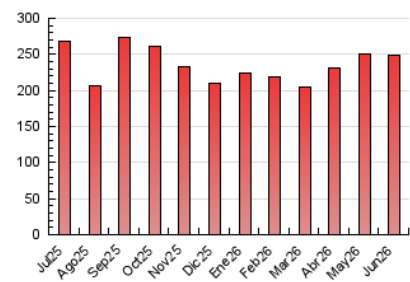

Páginas (x 1000)