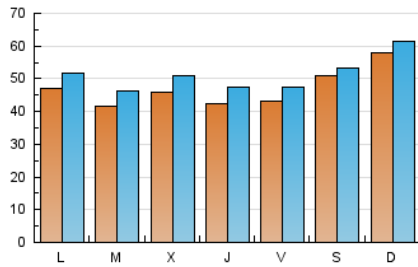

1. Cifras totales y promedios (Nacional e Internacional)

MES - AÑO	NAVEGADORES UNICOS	VISITAS	PAGINAS
Abril - 2026	111.234	154.867	231.205
PROMEDIO DIARIO	4.678	5.105	7.707
PROMEDIO LUNES-VIERNES	4.404	4.876	7.785
PROMEDIO SABADO-DOMINGO	5.433	5.733	7.491
PAGINAS / VISITAS	1,51		
DURACION MEDIA VISITAS	0:01:24		
TIEMPO INTERACCIÓN MEDIO	0:00:40		

2. Secciones (Nacional e Internacional)

	PAGINAS	%
HOME	24.250	10.49 %
RESTO	206.955	89.51 %

3. Por día del mes (Nacional e Internacional)

Día	N. únicos	Visitas	Páginas	Día	N. únicos	Visitas	Páginas	Día	N. únicos	Visitas	Páginas
1	4.653	5.181	8.657	11	3.516	3.822	5.340	21	4.682	5.179	8.166
2	4.507	5.023	7.621	12	6.062	6.166	8.272	22	7.665	8.359	11.946
3	4.068	4.371	5.854	13	4.085	4.497	6.561	23	6.499	6.986	10.369
4	3.506	3.782	5.490	14	3.932	4.461	7.565	24	5.628	6.210	10.155
5	4.063	4.335	5.581	15	3.239	3.599	6.456	25	4.505	4.763	6.939
6	4.001	4.244	6.268	16	3.628	4.159	7.640	26	6.444	7.095	8.991
7	3.819	4.264	7.527	17	4.167	4.612	7.712	27	4.323	4.805	7.943
8	3.825	4.267	7.415	18	8.811	8.937	10.717	28	4.155	4.637	7.263
9	3.288	3.753	7.021	19	6.553	6.961	8.600	29	3.639	4.127	6.729
10	3.368	3.711	6.080	20	6.431	7.076	10.227	30	3.285	3.761	6.100

4. Gráficas (Nacional e Internacional)

4.1 Por día de la semana (promedio)

N. únicos / Visitas (x 100)

Páginas (x 100)

4.2 Por franja horaria (promedio)

Visitas_ (x 1000)

Páginas (x 1000)

4.3 Por meses