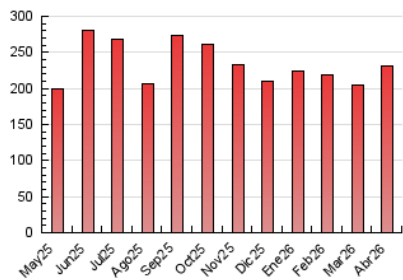

Páginas (x 1000)