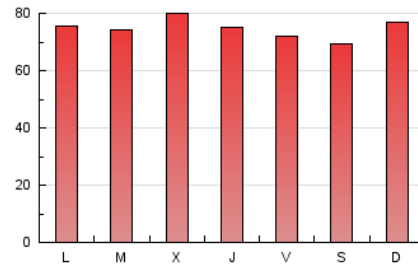

1. Cifras totales y promedios (Nacional)

MES - AÑO	NAVEGADORES UNICOS	VISITAS	PAGINAS
Abril - 2026	107.391	150.065	224.740
PROMEDIO DIARIO	4.533	4.954	7.491
PROMEDIO LUNES-VIERNES	4.263	4.722	7.559
PROMEDIO SABADO-DOMINGO	5.275	5.593	7.305
PAGINAS / VISITAS	1,51		
DURACION MEDIA VISITAS	0:01:25		
TIEMPO INTERACCIÓN MEDIO	0:00:40		

2. Secciones (Nacional)

	PAGINAS	%
HOME	22.894	10.19 %
RESTO	201.846	89.81 %

3. Por día del mes (Nacional)

Día	N. únicos	Visitas	Páginas	Día	N. únicos	Visitas	Páginas	Día	N. únicos	Visitas	Páginas
1	4.485	4.985	8.388	11	3.412	3.715	5.204	21	4.511	4.982	7.904
2	4.372	4.900	7.421	12	5.922	6.056	8.117	22	7.388	8.008	11.595
3	3.962	4.245	5.727	13	3.971	4.365	6.385	23	6.284	6.767	9.996
4	3.393	3.678	5.359	14	3.811	4.307	7.333	24	5.474	6.101	9.660
5	3.948	4.244	5.444	15	3.123	3.505	6.243	25	4.358	4.641	6.732
6	3.862	4.095	6.075	16	3.516	4.038	7.487	26	6.310	6.971	8.842
7	3.703	4.144	7.349	17	4.008	4.454	7.526	27	4.186	4.662	7.770
8	3.717	4.112	7.227	18	8.533	8.705	10.399	28	4.027	4.510	7.060
9	3.204	3.652	6.890	19	6.325	6.730	8.345	29	3.515	3.979	6.512
10	3.269	3.594	5.952	20	6.275	6.889	9.990	30	3.131	3.581	5.808

4. Gráficas (Nacional)

4.1 Por día de la semana (promedio)

N. únicos / Visitas (x 100)

Páginas (x 100)

4.2 Por franja horaria (promedio)

Visitas_ (x 1000)

Páginas (x 1000)

4.3 Por meses