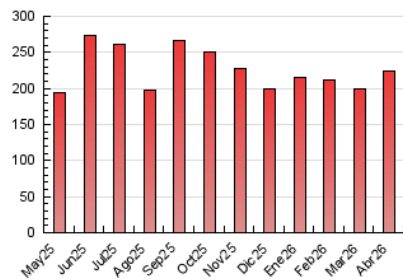

1. Cifras totales y promedios (Nacional)

MES - AÑO	NAVEGADORES UNICOS	VISITAS	PAGINAS
Abril - 2026	107.391	150.065	224.740
PROMEDIO DIARIO	4.533	4.954	7.491
PROMEDIO LUNES-VIERNES	4.263	4.722	7.559
PROMEDIO SABADO-DOMINGO	5.275	5.593	7.305
PAGINAS / VISITAS	1,51		
DURACION MEDIA VISITAS	0:01:25		
TIEMPO INTERACCIÓN MEDIO	0:00:40		

2. Secciones (Nacional)

	PAGINAS	%
HOME	22.894	10.19 %
RESTO	201.846	89.81 %

3. Por día del mes (Nacional)

Día	N. únicos	Visitas	Páginas	Día	N. únicos	Visitas	Páginas	Día	N. únicos	Visitas	Páginas
1	4.485	4.985	8.388	11	3.412	3.715	5.204	21	4.511	4.982	7.904
2	4.372	4.900	7.421	12	5.922	6.056	8.117	22	7.388	8.008	11.595
3	3.962	4.245	5.727	13	3.971	4.365	6.385	23	6.284	6.767	9.996
4	3.393	3.678	5.359	14	3.811	4.307	7.333	24	5.474	6.101	9.660
5	3.948	4.244	5.444	15	3.123	3.505	6.243	25	4.358	4.641	6.732
6	3.862	4.095	6.075	16	3.516	4.038	7.487	26	6.310	6.971	8.842
7	3.703	4.144	7.349	17	4.008	4.454	7.526	27	4.186	4.662	7.770
8	3.717	4.112	7.227	18	8.533	8.705	10.399	28	4.027	4.510	7.060
9	3.204	3.652	6.890	19	6.325	6.730	8.345	29	3.515	3.979	6.512
10	3.269	3.594	5.952	20	6.275	6.889	9.990	30	3.131	3.581	5.808

4. Gráficas (Nacional)

4.1 Por día de la semana (promedio)

N. únicos / Visitas (x 100)

Páginas (x 100)

4.2 Por franja horaria (promedio)

Visitas_ (x 1000)

Páginas (x 1000)

4.3 Por meses

N. únicos / Visitas (x 1000)

Páginas (x 1000)

5. Observaciones

Este Medio Electrónico de Comunicación ha sido medido por la herramienta Google Analytics de Google (GA4).

6. Definiciones básicas (Para más información ver Normas Técnicas para el Control de los Medios Electrónicos de Comunicación)