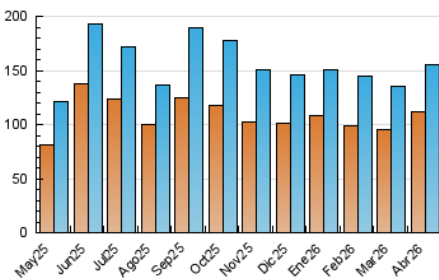

4.3 Por meses

N. únicos / Visitas (x 1000)