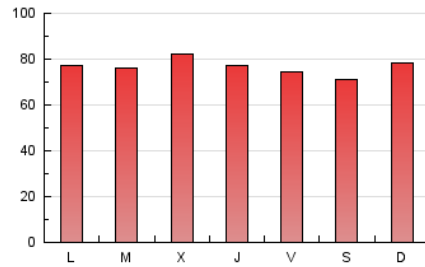

1. Cifras totales y promedios (Nacional e Internacional)

MES - AÑO	NAVEGADORES UNICOS	VISITAS	PAGINAS
Abril - 2026	111.234	154.867	231.205
PROMEDIO DIARIO	4.678	5.105	7.707
PROMEDIO LUNES-VIERNES	4.404	4.876	7.785
PROMEDIO SABADO-DOMINGO	5.433	5.733	7.491
PAGINAS / VISITAS	1,51		
DURACION MEDIA VISITAS	0:01:24		
TIEMPO INTERACCIÓN MEDIO	0:00:40		

2. Secciones (Nacional e Internacional)

	PAGINAS	%
HOME	24.250	10.49 %
RESTO	206.955	89.51 %

3. Por día del mes (Nacional e Internacional)

Día	N. únicos	Visitas	Páginas	Día	N. únicos	Visitas	Páginas	Día	N. únicos	Visitas	Páginas
1	4.653	5.181	8.657	11	3.516	3.822	5.340	21	4.682	5.179	8.166
2	4.507	5.023	7.621	12	6.062	6.166	8.272	22	7.665	8.359	11.946
3	4.068	4.371	5.854	13	4.085	4.497	6.561	23	6.499	6.986	10.369
4	3.506	3.782	5.490	14	3.932	4.461	7.565	24	5.628	6.210	10.155
5	4.063	4.335	5.581	15	3.239	3.599	6.456	25	4.505	4.763	6.939
6	4.001	4.244	6.268	16	3.628	4.159	7.640	26	6.444	7.095	8.991
7	3.819	4.264	7.527	17	4.167	4.612	7.712	27	4.323	4.805	7.943
8	3.825	4.267	7.415	18	8.811	8.937	10.717	28	4.155	4.637	7.263
9	3.288	3.753	7.021	19	6.553	6.961	8.600	29	3.639	4.127	6.729
10	3.368	3.711	6.080	20	6.431	7.076	10.227	30	3.285	3.761	6.100

4. Gráficas (Nacional e Internacional)

4.1 Por día de la semana (promedio)

N. únicos / Visitas (x 100)

Páginas (x 100)

4.2 Por franja horaria (promedio)

Visitas_ (x 1000)

Páginas (x 1000)

4.3 Por meses