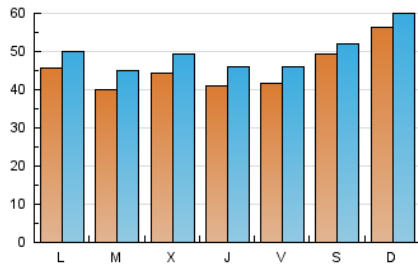

1. Cifras totales y promedios (Nacional)

MES - AÑO	NAVEGADORES UNICOS	VISITAS	PAGINAS
Abril - 2026	107.391	150.065	224.740
PROMEDIO DIARIO	4.533	4.954	7.491
PROMEDIO LUNES-VIERNES	4.263	4.722	7.559
PROMEDIO SABADO-DOMINGO	5.275	5.593	7.305
PAGINAS / VISITAS	1,51		
DURACION MEDIA VISITAS	0:01:25		
TIEMPO INTERACCIÓN MEDIO	0:00:40		

2. Secciones (Nacional)

	PAGINAS	%
HOME	22.894	10.19 %
RESTO	201.846	89.81 %

3. Por día del mes (Nacional)

Día	N. únicos	Visitas	Páginas	Día	N. únicos	Visitas	Páginas	Día	N. únicos	Visitas	Páginas
1	4.485	4.985	8.388	11	3.412	3.715	5.204	21	4.511	4.982	7.904
2	4.372	4.900	7.421	12	5.922	6.056	8.117	22	7.388	8.008	11.595
3	3.962	4.245	5.727	13	3.971	4.365	6.385	23	6.284	6.767	9.996
4	3.393	3.678	5.359	14	3.811	4.307	7.333	24	5.474	6.101	9.660
5	3.948	4.244	5.444	15	3.123	3.505	6.243	25	4.358	4.641	6.732
6	3.862	4.095	6.075	16	3.516	4.038	7.487	26	6.310	6.971	8.842
7	3.703	4.144	7.349	17	4.008	4.454	7.526	27	4.186	4.662	7.770
8	3.717	4.112	7.227	18	8.533	8.705	10.399	28	4.027	4.510	7.060
9	3.204	3.652	6.890	19	6.325	6.730	8.345	29	3.515	3.979	6.512
10	3.269	3.594	5.952	20	6.275	6.889	9.990	30	3.131	3.581	5.808

4. Gráficas (Nacional)

4.1 Por día de la semana (promedio)

N. únicos / Visitas (x 100)

Páginas (x 100)

4.2 Por franja horaria (promedio)

Visitas_ (x 1000)

Páginas (x 1000)

4.3 Por meses