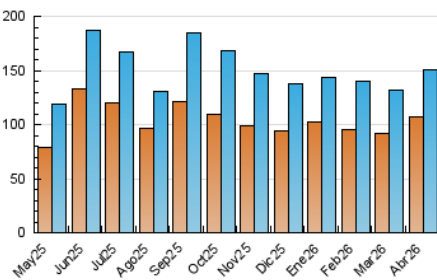

1. Cifras totales y promedios (Nacional)

MES - AÑO	NAVEGADORES UNICOS	VISITAS	PAGINAS
Abril - 2026	107.391	150.065	224.740
PROMEDIO DIARIO	4.533	4.954	7.491
PROMEDIO LUNES-VIERNES	4.263	4.722	7.559
PROMEDIO SABADO-DOMINGO	5.275	5.593	7.305
PAGINAS / VISITAS	1,51		
DURACION MEDIA VISITAS	0:01:25		
TIEMPO INTERACCIÓN MEDIO	0:00:40		

2. Secciones (Nacional)

	PAGINAS	%
HOME	22.894	10.19 %
RESTO	201.846	89.81 %

3. Por día del mes (Nacional)

Día	N. únicos	Visitas	Páginas	Día	N. únicos	Visitas	Páginas	Día	N. únicos	Visitas	Páginas
1	4.485	4.985	8.388	11	3.412	3.715	5.204	21	4.511	4.982	7.904
2	4.372	4.900	7.421	12	5.922	6.056	8.117	22	7.388	8.008	11.595
3	3.962	4.245	5.727	13	3.971	4.365	6.385	23	6.284	6.767	9.996
4	3.393	3.678	5.359	14	3.811	4.307	7.333	24	5.474	6.101	9.660
5	3.948	4.244	5.444	15	3.123	3.505	6.243	25	4.358	4.641	6.732
6	3.862	4.095	6.075	16	3.516	4.038	7.487	26	6.310	6.971	8.842
7	3.703	4.144	7.349	17	4.008	4.454	7.526	27	4.186	4.662	7.770
8	3.717	4.112	7.227	18	8.533	8.705	10.399	28	4.027	4.510	7.060
9	3.204	3.652	6.890	19	6.325	6.730	8.345	29	3.515	3.979	6.512
10	3.269	3.594	5.952	20	6.275	6.889	9.990	30	3.131	3.581	5.808

4. Gráficas (Nacional)

4.1 Por día de la semana (promedio)

N. únicos / Visitas (x 100)

Páginas (x 100)

4.2 Por franja horaria (promedio)

Visitas_ (x 1000)

Páginas (x 1000)

4.3 Por meses

N. únicos / Visitas (x 1000)

Páginas (x 1000)

5. Observaciones

Este Medio Electrónico de Comunicación ha sido medido por la herramienta Google Analytics de Google (GA4).

6. Definiciones básicas (Para más información ver Normas Técnicas para el Control de los Medios Electrónicos de Comunicación)