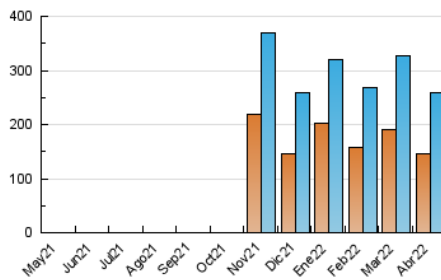

2. Secciones (Nacional)

	PAGINAS	%
HOME	22.753	5.18 %
RESTO	416.376	94.82 %

3. Por día del mes (Nacional)

Día	N. únicos	Visitas	Páginas	Día	N. únicos	Visitas	Páginas	Día	N. únicos	Visitas	Páginas
1	6.522	8.498	15.942	11	7.133	9.468	18.008	21	7.323	9.598	14.724
2	6.202	7.686	12.604	12	7.467	10.019	19.902	22	6.231	7.878	10.221
3	6.262	7.620	13.628	13	7.844	10.135	19.090	23	5.789	6.742	8.534
4	8.751	11.560	23.239	14	5.964	7.459	13.066	24	6.254	7.196	9.063
5	9.462	11.756	23.076	15	5.261	6.547	11.573	25	4.220	5.228	6.787
6	11.122	14.296	25.303	16	2.975	3.835	6.239	26	7.181	9.004	11.396
7	9.754	12.382	26.583	17	3.355	4.332	7.168	27	6.680	8.365	10.993
8	7.760	10.506	21.181	18	3.260	4.192	8.732	28	7.019	8.754	11.384
9	7.221	8.595	14.232	19	5.743	8.137	15.743	29	6.892	8.732	10.973
10	9.794	11.706	19.271	20	9.936	12.976	23.184	30	4.535	5.598	7.290

4. Gráficas (Nacional)

4.1 Por día de la semana (promedio)

N. únicos / Visitas (x 100)

Páginas (x 100)

4.2 Por franja horaria (promedio)

Visitas_ (x 1000)

Páginas (x 1000)

4.3 Por meses

N. únicos / Visitas (x 1000)

Páginas (x 1000)

5. Observaciones

Este Medio Electrónico de Comunicación ha sido medido por la herramienta Google Analytics de Google

6. Definiciones básicas (Para más información ver Normas Técnicas para el Control de los Medios Electrónicos de Comunicación)

Visita:

Una secuencia ininterrumpida de páginas servidas a un usuario válido. Si dicho usuario no realiza peticiones de páginas en un periodo de tiempo (30 min) la siguiente petición constituirá el inicio de una nueva visita.