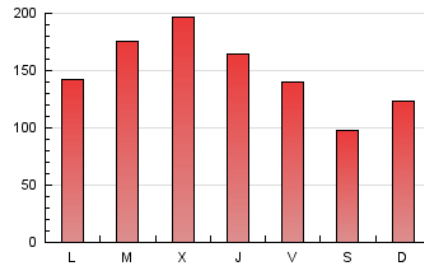

1. Cifras totales y promedios (Nacional)

MES - AÑO	NAVEGADORES UNICOS	VISITAS	PAGINAS
Abril - 2022	146.025	258.800	439.129
PROMEDIO DIARIO	6.797	8.627	14.638
PROMEDIO LUNES-VIERNES	7.215	9.309	16.243
PROMEDIO SABADO-DOMINGO	5.821	7.034	10.892
PAGINAS / VISITAS	1,70		
DURACION MEDIA VISITAS	0:01:17		
DURACION MEDIA PAGINAS	0:01:47		

2. Secciones (Nacional)

	PAGINAS	%
HOME	22.753	5.18 %
RESTO	416.376	94.82 %

3. Por día del mes (Nacional)

Día	N. únicos	Visitas	Páginas	Día	N. únicos	Visitas	Páginas	Día	N. únicos	Visitas	Páginas
1	6.522	8.498	15.942	11	7.133	9.468	18.008	21	7.323	9.598	14.724
2	6.202	7.686	12.604	12	7.467	10.019	19.902	22	6.231	7.878	10.221
3	6.262	7.620	13.628	13	7.844	10.135	19.090	23	5.789	6.742	8.534
4	8.751	11.560	23.239	14	5.964	7.459	13.066	24	6.254	7.196	9.063
5	9.462	11.756	23.076	15	5.261	6.547	11.573	25	4.220	5.228	6.787
6	11.122	14.296	25.303	16	2.975	3.835	6.239	26	7.181	9.004	11.396
7	9.754	12.382	26.583	17	3.355	4.332	7.168	27	6.680	8.365	10.993
8	7.760	10.506	21.181	18	3.260	4.192	8.732	28	7.019	8.754	11.384
9	7.221	8.595	14.232	19	5.743	8.137	15.743	29	6.892	8.732	10.973
10	9.794	11.706	19.271	20	9.936	12.976	23.184	30	4.535	5.598	7.290

4. Gráficas (Nacional)

4.1 Por día de la semana (promedio)

N. únicos / Visitas (x 100)

Páginas (x 100)

4.2 Por franja horaria (promedio)

Visitas_ (x 1000)

Páginas (x 1000)

4.3 Por meses