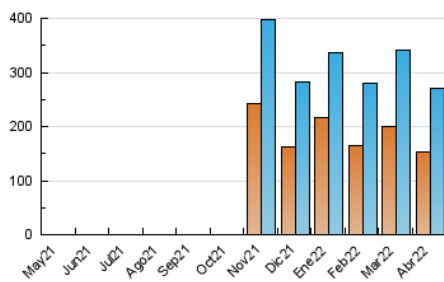

4.3 Por meses

N. únicos / Visitas (x 1000)