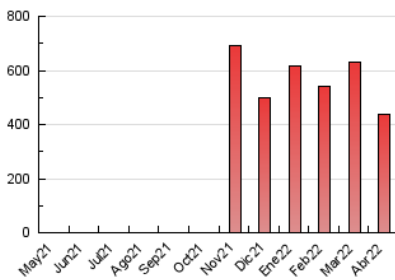

1. Cifras totales y promedios (Nacional)

MES - AÑO	NAVEGADORES UNICOS	VISITAS	PAGINAS
Abril - 2022	146.025	258.800	439.129
PROMEDIO DIARIO	6.797	8.627	14.638
PROMEDIO LUNES-VIERNES	7.215	9.309	16.243
PROMEDIO SABADO-DOMINGO	5.821	7.034	10.892
PAGINAS / VISITAS	1,70		
DURACION MEDIA VISITAS	0:01:17		
DURACION MEDIA PAGINAS	0:01:47		

2. Secciones (Nacional)

	PAGINAS	%
HOME	22.753	5.18 %
RESTO	416.376	94.82 %

3. Por día del mes (Nacional)

Día	N. únicos	Visitas	Páginas	Día	N. únicos	Visitas	Páginas	Día	N. únicos	Visitas	Páginas
1	6.522	8.498	15.942	11	7.133	9.468	18.008	21	7.323	9.598	14.724
2	6.202	7.686	12.604	12	7.467	10.019	19.902	22	6.231	7.878	10.221
3	6.262	7.620	13.628	13	7.844	10.135	19.090	23	5.789	6.742	8.534
4	8.751	11.560	23.239	14	5.964	7.459	13.066	24	6.254	7.196	9.063
5	9.462	11.756	23.076	15	5.261	6.547	11.573	25	4.220	5.228	6.787
6	11.122	14.296	25.303	16	2.975	3.835	6.239	26	7.181	9.004	11.396
7	9.754	12.382	26.583	17	3.355	4.332	7.168	27	6.680	8.365	10.993
8	7.760	10.506	21.181	18	3.260	4.192	8.732	28	7.019	8.754	11.384
9	7.221	8.595	14.232	19	5.743	8.137	15.743	29	6.892	8.732	10.973
10	9.794	11.706	19.271	20	9.936	12.976	23.184	30	4.535	5.598	7.290

4. Gráficas (Nacional)

4.1 Por día de la semana (promedio)

N. únicos / Visitas (x 100)

Páginas (x 100)

4.2 Por franja horaria (promedio)

Visitas_ (x 1000)

Páginas (x 1000)

4.3 Por meses

N. únicos / Visitas (x 1000)

Páginas (x 1000)

5. Observaciones

Este Medio Electrónico de Comunicación ha sido medido por la herramienta Google Analytics de Google

6. Definiciones básicas (Para más información ver Normas Técnicas para el Control de los Medios Electrónicos de Comunicación)