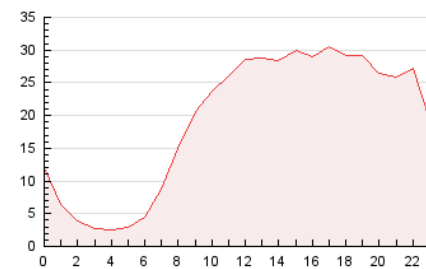

2. Secciones (Nacional e Internacional)

	PAGINAS	%
HOME	23.445	5.08 %
RESTO	437.936	94.92 %

3. Por día del mes (Nacional e Internacional)

Día	N. únicos	Visitas	Páginas	Día	N. únicos	Visitas	Páginas	Día	N. únicos	Visitas	Páginas
1	6.795	8.868	16.934	11	7.439	9.850	19.162	21	7.646	9.954	15.376
2	6.458	8.016	13.370	12	7.794	10.412	21.072	22	6.505	8.191	10.574
3	6.499	7.940	14.368	13	8.166	10.605	19.878	23	6.091	7.095	8.931
4	9.082	11.934	24.031	14	6.114	7.708	13.514	24	6.602	7.570	9.503
5	9.814	12.170	24.097	15	5.415	6.721	12.096	25	4.497	5.583	7.196
6	11.466	14.827	26.626	16	3.127	4.015	6.727	26	7.494	9.357	11.813
7	10.292	13.043	28.804	17	3.540	4.590	7.778	27	7.020	8.744	11.477
8	8.156	11.031	22.138	18	3.500	4.485	9.589	28	7.294	9.056	11.721
9	7.450	8.891	14.726	19	6.003	8.493	16.620	29	7.213	9.114	11.407
10	10.015	11.986	20.136	20	10.254	13.349	24.141	30	4.757	5.839	7.576

4. Gráficas (Nacional e Internacional)

4.1 Por día de la semana (promedio)

N. únicos / Visitas (x 100)

Páginas (x 100)

4.2 Por franja horaria (promedio)

Visitas_ (x 1000)

Páginas (x 1000)

4.3 Por meses