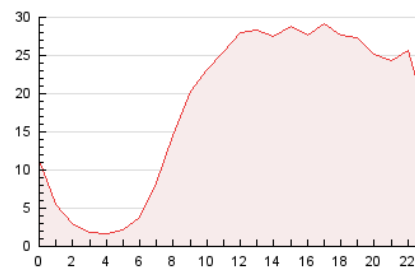

2. Secciones (Nacional)

	PAGINAS	%
HOME	22.753	5.18 %
RESTO	416.376	94.82 %

3. Por día del mes (Nacional)

Día	N. únicos	Visitas	Páginas	Día	N. únicos	Visitas	Páginas	Día	N. únicos	Visitas	Páginas
1	6.522	8.498	15.942	11	7.133	9.468	18.008	21	7.323	9.598	14.724
2	6.202	7.686	12.604	12	7.467	10.019	19.902	22	6.231	7.878	10.221
3	6.262	7.620	13.628	13	7.844	10.135	19.090	23	5.789	6.742	8.534
4	8.751	11.560	23.239	14	5.964	7.459	13.066	24	6.254	7.196	9.063
5	9.462	11.756	23.076	15	5.261	6.547	11.573	25	4.220	5.228	6.787
6	11.122	14.296	25.303	16	2.975	3.835	6.239	26	7.181	9.004	11.396
7	9.754	12.382	26.583	17	3.355	4.332	7.168	27	6.680	8.365	10.993
8	7.760	10.506	21.181	18	3.260	4.192	8.732	28	7.019	8.754	11.384
9	7.221	8.595	14.232	19	5.743	8.137	15.743	29	6.892	8.732	10.973
10	9.794	11.706	19.271	20	9.936	12.976	23.184	30	4.535	5.598	7.290

4. Gráficas (Nacional)

4.1 Por día de la semana (promedio)

N. únicos / Visitas (x 100)

Páginas (x 100)

4.2 Por franja horaria (promedio)

Visitas_ (x 1000)

Páginas (x 1000)

4.3 Por meses