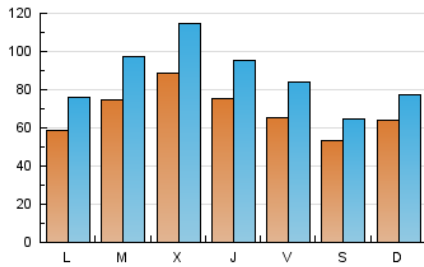

1. Cifras totales y promedios (Nacional)

MES - AÑO	NAVEGADORES UNICOS	VISITAS	PAGINAS
Abril - 2022	146.025	258.800	439.129
PROMEDIO DIARIO	6.797	8.627	14.638
PROMEDIO LUNES-VIERNES	7.215	9.309	16.243
PROMEDIO SABADO-DOMINGO	5.821	7.034	10.892
PAGINAS / VISITAS	1,70		
DURACION MEDIA VISITAS	0:01:17		
DURACION MEDIA PAGINAS	0:01:47		

2. Secciones (Nacional)

	PAGINAS	%
HOME	22.753	5.18 %
RESTO	416.376	94.82 %

3. Por día del mes (Nacional)

Día	N. únicos	Visitas	Páginas	Día	N. únicos	Visitas	Páginas	Día	N. únicos	Visitas	Páginas
1	6.522	8.498	15.942	11	7.133	9.468	18.008	21	7.323	9.598	14.724
2	6.202	7.686	12.604	12	7.467	10.019	19.902	22	6.231	7.878	10.221
3	6.262	7.620	13.628	13	7.844	10.135	19.090	23	5.789	6.742	8.534
4	8.751	11.560	23.239	14	5.964	7.459	13.066	24	6.254	7.196	9.063
5	9.462	11.756	23.076	15	5.261	6.547	11.573	25	4.220	5.228	6.787
6	11.122	14.296	25.303	16	2.975	3.835	6.239	26	7.181	9.004	11.396
7	9.754	12.382	26.583	17	3.355	4.332	7.168	27	6.680	8.365	10.993
8	7.760	10.506	21.181	18	3.260	4.192	8.732	28	7.019	8.754	11.384
9	7.221	8.595	14.232	19	5.743	8.137	15.743	29	6.892	8.732	10.973
10	9.794	11.706	19.271	20	9.936	12.976	23.184	30	4.535	5.598	7.290

4. Gráficas (Nacional)

4.1 Por día de la semana (promedio)

N. únicos / Visitas (x 100)

Páginas (x 100)

4.2 Por franja horaria (promedio)

Visitas_ (x 1000)

Páginas (x 1000)

4.3 Por meses