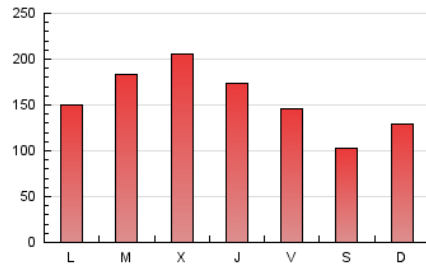

1. Cifras totales y promedios (Nacional e Internacional)

MES - AÑO	NAVEGADORES UNICOS	VISITAS	PAGINAS
Abril - 2022	152.818	269.437	461.381
PROMEDIO DIARIO	7.083	8.981	15.379
PROMEDIO LUNES-VIERNES	7.522	9.690	17.060
PROMEDIO SABADO-DOMINGO	6.060	7.327	11.457
PAGINAS / VISITAS	1,71		
DURACION MEDIA VISITAS	0:01:19		
DURACION MEDIA PAGINAS	0:01:48		

2. Secciones (Nacional e Internacional)

	PAGINAS	%
HOME	23.445	5.08 %
RESTO	437.936	94.92 %

3. Por día del mes (Nacional e Internacional)

Día	N. únicos	Visitas	Páginas	Día	N. únicos	Visitas	Páginas	Día	N. únicos	Visitas	Páginas
1	6.795	8.868	16.934	11	7.439	9.850	19.162	21	7.646	9.954	15.376
2	6.458	8.016	13.370	12	7.794	10.412	21.072	22	6.505	8.191	10.574
3	6.499	7.940	14.368	13	8.166	10.605	19.878	23	6.091	7.095	8.931
4	9.082	11.934	24.031	14	6.114	7.708	13.514	24	6.602	7.570	9.503
5	9.814	12.170	24.097	15	5.415	6.721	12.096	25	4.497	5.583	7.196
6	11.466	14.827	26.626	16	3.127	4.015	6.727	26	7.494	9.357	11.813
7	10.292	13.043	28.804	17	3.540	4.590	7.778	27	7.020	8.744	11.477
8	8.156	11.031	22.138	18	3.500	4.485	9.589	28	7.294	9.056	11.721
9	7.450	8.891	14.726	19	6.003	8.493	16.620	29	7.213	9.114	11.407
10	10.015	11.986	20.136	20	10.254	13.349	24.141	30	4.757	5.839	7.576

4. Gráficas (Nacional e Internacional)

4.1 Por día de la semana (promedio)

N. únicos / Visitas (x 100)

Páginas (x 100)

4.2 Por franja horaria (promedio)

Visitas_ (x 1000)

Páginas (x 1000)

4.3 Por meses