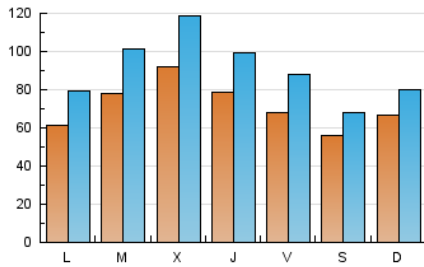

1. Cifras totales y promedios (Nacional e Internacional)

MES - AÑO	NAVEGADORES UNICOS	VISITAS	PAGINAS
Abril - 2022	152.818	269.437	461.381
PROMEDIO DIARIO	7.083	8.981	15.379
PROMEDIO LUNES-VIERNES	7.522	9.690	17.060
PROMEDIO SABADO-DOMINGO	6.060	7.327	11.457
PAGINAS / VISITAS	1,71		
DURACION MEDIA VISITAS	0:01:19		
DURACION MEDIA PAGINAS	0:01:48		

2. Secciones (Nacional e Internacional)

	PAGINAS	%
HOME	23.445	5.08 %
RESTO	437.936	94.92 %

3. Por día del mes (Nacional e Internacional)

Día	N. únicos	Visitas	Páginas	Día	N. únicos	Visitas	Páginas	Día	N. únicos	Visitas	Páginas
1	6.795	8.868	16.934	11	7.439	9.850	19.162	21	7.646	9.954	15.376
2	6.458	8.016	13.370	12	7.794	10.412	21.072	22	6.505	8.191	10.574
3	6.499	7.940	14.368	13	8.166	10.605	19.878	23	6.091	7.095	8.931
4	9.082	11.934	24.031	14	6.114	7.708	13.514	24	6.602	7.570	9.503
5	9.814	12.170	24.097	15	5.415	6.721	12.096	25	4.497	5.583	7.196
6	11.466	14.827	26.626	16	3.127	4.015	6.727	26	7.494	9.357	11.813
7	10.292	13.043	28.804	17	3.540	4.590	7.778	27	7.020	8.744	11.477
8	8.156	11.031	22.138	18	3.500	4.485	9.589	28	7.294	9.056	11.721
9	7.450	8.891	14.726	19	6.003	8.493	16.620	29	7.213	9.114	11.407
10	10.015	11.986	20.136	20	10.254	13.349	24.141	30	4.757	5.839	7.576

4. Gráficas (Nacional e Internacional)

4.1 Por día de la semana (promedio)

N. únicos / Visitas (x 100)

Páginas (x 100)

4.2 Por franja horaria (promedio)

Visitas_ (x 1000)

Páginas (x 1000)

4.3 Por meses