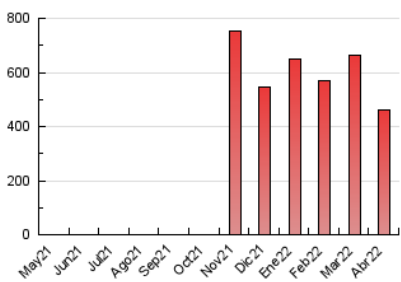

Páginas (x 1000)