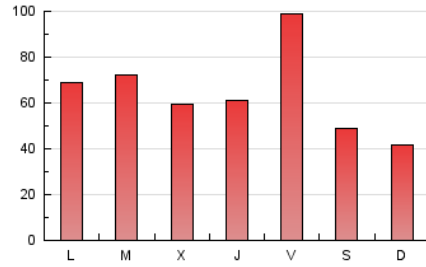

1. Cifras totales y promedios (Nacional)

MES - AÑO	NAVEGADORES UNICOS	VISITAS	PAGINAS
Marzo - 2026	91.675	131.263	198.866
PROMEDIO DIARIO	3.793	4.254	6.415
PROMEDIO LUNES-VIERNES	4.099	4.646	7.199
PROMEDIO SABADO-DOMINGO	3.043	3.297	4.499
PAGINAS / VISITAS	1,51		
DURACION MEDIA VISITAS	0:01:24		
TIEMPO INTERACCIÓN MEDIO	0:00:40		

2. Secciones (Nacional)

	PAGINAS	%
HOME	23.791	11.96 %
RESTO	175.075	88.04 %

3. Por día del mes (Nacional)

Día	N. únicos	Visitas	Páginas	Día	N. únicos	Visitas	Páginas	Día	N. únicos	Visitas	Páginas
1	1.806	2.007	2.956	11	3.943	4.383	6.998	21	3.110	3.319	4.374
2	2.370	2.675	4.856	12	3.188	3.626	6.596	22	3.193	3.456	4.413
3	4.837	5.341	7.749	13	3.356	3.881	6.441	23	4.428	5.235	7.905
4	2.166	2.491	5.170	14	2.762	3.002	4.291	24	3.543	4.110	6.298
5	3.750	4.071	6.985	15	3.944	4.151	5.790	25	3.194	3.708	6.268
6	3.490	3.983	6.815	16	5.682	6.356	9.298	26	4.000	4.573	7.147
7	3.556	3.997	5.112	17	4.178	4.606	7.131	27	13.892	16.331	20.260
8	2.210	2.366	3.392	18	2.790	3.172	5.271	28	4.069	4.391	5.872
9	2.970	3.413	6.025	19	2.619	2.813	3.812	29	2.736	2.984	4.292
10	3.865	4.270	7.263	20	3.771	4.101	6.097	30	3.858	4.305	6.442
								31	4.293	4.759	7.547

4. Gráficas (Nacional)

4.1 Por día de la semana (promedio)

N. únicos / Visitas (x 100)

Páginas (x 100)

4.2 Por franja horaria (promedio)

Visitas_ (x 1000)

Páginas (x 1000)

4.3 Por meses