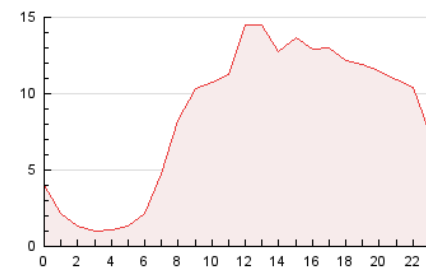

2. Secciones (Nacional e Internacional)

	PAGINAS	%
HOME	24.302	11.91 %
RESTO	179.761	88.09 %

3. Por día del mes (Nacional e Internacional)

Día	N. únicos	Visitas	Páginas	Día	N. únicos	Visitas	Páginas	Día	N. únicos	Visitas	Páginas
1	1.954	2.160	3.123	11	4.060	4.522	7.186	21	3.240	3.459	4.530
2	2.501	2.817	5.014	12	3.288	3.756	6.733	22	3.309	3.569	4.552
3	5.046	5.574	8.019	13	3.463	3.982	6.578	23	4.544	5.391	8.064
4	2.311	2.642	5.379	14	2.850	3.091	4.390	24	3.666	4.261	6.482
5	3.931	4.277	7.253	15	4.062	4.263	5.928	25	3.295	3.818	6.399
6	3.608	4.135	6.968	16	5.815	6.472	9.466	26	4.119	4.711	7.326
7	3.742	4.185	5.312	17	4.296	4.738	7.288	27	14.053	16.544	20.539
8	2.271	2.427	3.474	18	2.875	3.269	5.379	28	4.164	4.485	5.993
9	3.112	3.574	6.198	19	2.748	2.949	3.971	29	2.859	3.139	4.438
10	3.993	4.427	7.427	20	3.892	4.226	6.256	30	3.977	4.449	6.637
								31	4.453	4.917	7.761

4. Gráficas (Nacional e Internacional)

4.1 Por día de la semana (promedio)

N. únicos / Visitas (x 100)

Páginas (x 100)

4.2 Por franja horaria (promedio)

Visitas_ (x 1000)

Páginas (x 1000)

4.3 Por meses