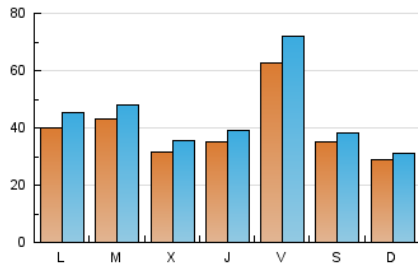

1. Cifras totales y promedios (Nacional e Internacional)

MES - AÑO	NAVEGADORES UNICOS	VISITAS	PAGINAS
Marzo - 2026	95.329	135.635	204.063
PROMEDIO DIARIO	3.919	4.394	6.583
PROMEDIO LUNES-VIERNES	4.229	4.793	7.378
PROMEDIO SABADO-DOMINGO	3.161	3.420	4.638
PAGINAS / VISITAS	1,50		
DURACION MEDIA VISITAS	0:01:23		
TIEMPO INTERACCIÓN MEDIO	0:00:39		

2. Secciones (Nacional e Internacional)

	PAGINAS	%
HOME	24.302	11.91 %
RESTO	179.761	88.09 %

3. Por día del mes (Nacional e Internacional)

Día	N. únicos	Visitas	Páginas	Día	N. únicos	Visitas	Páginas	Día	N. únicos	Visitas	Páginas
1	1.954	2.160	3.123	11	4.060	4.522	7.186	21	3.240	3.459	4.530
2	2.501	2.817	5.014	12	3.288	3.756	6.733	22	3.309	3.569	4.552
3	5.046	5.574	8.019	13	3.463	3.982	6.578	23	4.544	5.391	8.064
4	2.311	2.642	5.379	14	2.850	3.091	4.390	24	3.666	4.261	6.482
5	3.931	4.277	7.253	15	4.062	4.263	5.928	25	3.295	3.818	6.399
6	3.608	4.135	6.968	16	5.815	6.472	9.466	26	4.119	4.711	7.326
7	3.742	4.185	5.312	17	4.296	4.738	7.288	27	14.053	16.544	20.539
8	2.271	2.427	3.474	18	2.875	3.269	5.379	28	4.164	4.485	5.993
9	3.112	3.574	6.198	19	2.748	2.949	3.971	29	2.859	3.139	4.438
10	3.993	4.427	7.427	20	3.892	4.226	6.256	30	3.977	4.449	6.637
								31	4.453	4.917	7.761

4. Gráficas (Nacional e Internacional)

4.1 Por día de la semana (promedio)

N. únicos / Visitas (x 100)

Páginas (x 100)

4.2 Por franja horaria (promedio)

Visitas_ (x 1000)

Páginas (x 1000)

4.3 Por meses