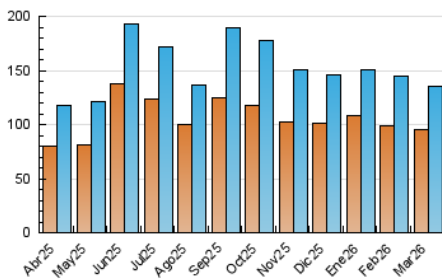

4.3 Por meses

N. únicos / Visitas (x 1000)