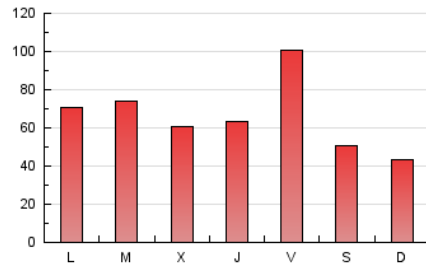

1. Cifras totales y promedios (Nacional e Internacional)

MES - AÑO	NAVEGADORES UNICOS	VISITAS	PAGINAS
Marzo - 2026	95.329	135.635	204.063
PROMEDIO DIARIO	3.919	4.394	6.583
PROMEDIO LUNES-VIERNES	4.229	4.793	7.378
PROMEDIO SABADO-DOMINGO	3.161	3.420	4.638
PAGINAS / VISITAS	1,50		
DURACION MEDIA VISITAS	0:01:23		
TIEMPO INTERACCIÓN MEDIO	0:00:39		

2. Secciones (Nacional e Internacional)

	PAGINAS	%
HOME	24.302	11.91 %
RESTO	179.761	88.09 %

3. Por día del mes (Nacional e Internacional)

Día	N. únicos	Visitas	Páginas	Día	N. únicos	Visitas	Páginas	Día	N. únicos	Visitas	Páginas
1	1.954	2.160	3.123	11	4.060	4.522	7.186	21	3.240	3.459	4.530
2	2.501	2.817	5.014	12	3.288	3.756	6.733	22	3.309	3.569	4.552
3	5.046	5.574	8.019	13	3.463	3.982	6.578	23	4.544	5.391	8.064
4	2.311	2.642	5.379	14	2.850	3.091	4.390	24	3.666	4.261	6.482
5	3.931	4.277	7.253	15	4.062	4.263	5.928	25	3.295	3.818	6.399
6	3.608	4.135	6.968	16	5.815	6.472	9.466	26	4.119	4.711	7.326
7	3.742	4.185	5.312	17	4.296	4.738	7.288	27	14.053	16.544	20.539
8	2.271	2.427	3.474	18	2.875	3.269	5.379	28	4.164	4.485	5.993
9	3.112	3.574	6.198	19	2.748	2.949	3.971	29	2.859	3.139	4.438
10	3.993	4.427	7.427	20	3.892	4.226	6.256	30	3.977	4.449	6.637
								31	4.453	4.917	7.761

4. Gráficas (Nacional e Internacional)

4.1 Por día de la semana (promedio)

N. únicos / Visitas (x 100)

Páginas (x 100)

4.2 Por franja horaria (promedio)

Visitas_ (x 1000)

Páginas (x 1000)

4.3 Por meses