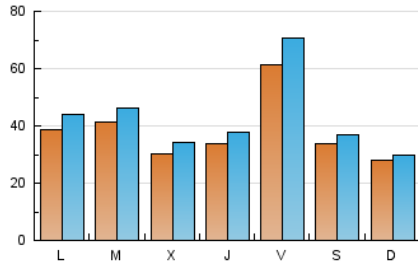

1. Cifras totales y promedios (Nacional)

MES - AÑO	NAVEGADORES UNICOS	VISITAS	PAGINAS
Marzo - 2026	91.675	131.263	198.866
PROMEDIO DIARIO	3.793	4.254	6.415
PROMEDIO LUNES-VIERNES	4.099	4.646	7.199
PROMEDIO SABADO-DOMINGO	3.043	3.297	4.499
PAGINAS / VISITAS	1,51		
DURACION MEDIA VISITAS	0:01:24		
TIEMPO INTERACCIÓN MEDIO	0:00:40		

2. Secciones (Nacional)

	PAGINAS	%
HOME	23.791	11.96 %
RESTO	175.075	88.04 %

3. Por día del mes (Nacional)

Día	N. únicos	Visitas	Páginas	Día	N. únicos	Visitas	Páginas	Día	N. únicos	Visitas	Páginas
1	1.806	2.007	2.956	11	3.943	4.383	6.998	21	3.110	3.319	4.374
2	2.370	2.675	4.856	12	3.188	3.626	6.596	22	3.193	3.456	4.413
3	4.837	5.341	7.749	13	3.356	3.881	6.441	23	4.428	5.235	7.905
4	2.166	2.491	5.170	14	2.762	3.002	4.291	24	3.543	4.110	6.298
5	3.750	4.071	6.985	15	3.944	4.151	5.790	25	3.194	3.708	6.268
6	3.490	3.983	6.815	16	5.682	6.356	9.298	26	4.000	4.573	7.147
7	3.556	3.997	5.112	17	4.178	4.606	7.131	27	13.892	16.331	20.260
8	2.210	2.366	3.392	18	2.790	3.172	5.271	28	4.069	4.391	5.872
9	2.970	3.413	6.025	19	2.619	2.813	3.812	29	2.736	2.984	4.292
10	3.865	4.270	7.263	20	3.771	4.101	6.097	30	3.858	4.305	6.442
								31	4.293	4.759	7.547

4. Gráficas (Nacional)

4.1 Por día de la semana (promedio)

N. únicos / Visitas (x 100)

Páginas (x 100)

4.2 Por franja horaria (promedio)

Visitas_ (x 1000)

Páginas (x 1000)

4.3 Por meses