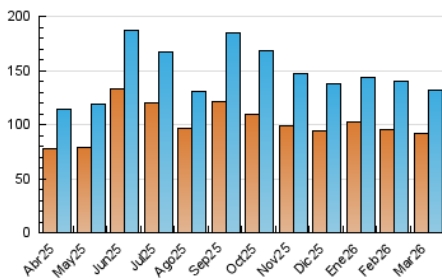

1. Cifras totales y promedios (Nacional)

MES - AÑO	NAVEGADORES UNICOS	VISITAS	PAGINAS
Marzo - 2026	91.675	131.263	198.866
PROMEDIO DIARIO	3.793	4.254	6.415
PROMEDIO LUNES-VIERNES	4.099	4.646	7.199
PROMEDIO SABADO-DOMINGO	3.043	3.297	4.499
PAGINAS / VISITAS	1,51		
DURACION MEDIA VISITAS	0:01:24		
TIEMPO INTERACCIÓN MEDIO	0:00:40		

2. Secciones (Nacional)

	PAGINAS	%
HOME	23.791	11.96 %
RESTO	175.075	88.04 %

3. Por día del mes (Nacional)

Día	N. únicos	Visitas	Páginas	Día	N. únicos	Visitas	Páginas	Día	N. únicos	Visitas	Páginas
1	1.806	2.007	2.956	11	3.943	4.383	6.998	21	3.110	3.319	4.374
2	2.370	2.675	4.856	12	3.188	3.626	6.596	22	3.193	3.456	4.413
3	4.837	5.341	7.749	13	3.356	3.881	6.441	23	4.428	5.235	7.905
4	2.166	2.491	5.170	14	2.762	3.002	4.291	24	3.543	4.110	6.298
5	3.750	4.071	6.985	15	3.944	4.151	5.790	25	3.194	3.708	6.268
6	3.490	3.983	6.815	16	5.682	6.356	9.298	26	4.000	4.573	7.147
7	3.556	3.997	5.112	17	4.178	4.606	7.131	27	13.892	16.331	20.260
8	2.210	2.366	3.392	18	2.790	3.172	5.271	28	4.069	4.391	5.872
9	2.970	3.413	6.025	19	2.619	2.813	3.812	29	2.736	2.984	4.292
10	3.865	4.270	7.263	20	3.771	4.101	6.097	30	3.858	4.305	6.442
								31	4.293	4.759	7.547

4. Gráficas (Nacional)

4.1 Por día de la semana (promedio)

N. únicos / Visitas (x 100)

Páginas (x 100)

4.2 Por franja horaria (promedio)

Visitas_ (x 1000)

Páginas (x 1000)

4.3 Por meses

N. únicos / Visitas (x 1000)

Páginas (x 1000)

5. Observaciones

Este Medio Electrónico de Comunicación ha sido medido por la herramienta Google Analytics de Google (GA4).

6. Definiciones básicas (Para más información ver Normas Técnicas para el Control de los Medios Electrónicos de Comunicación)