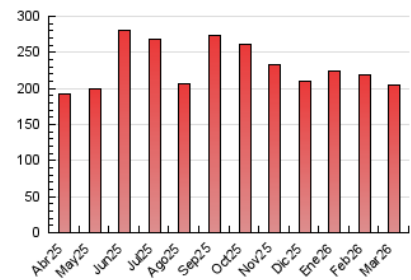

Páginas (x 1000)