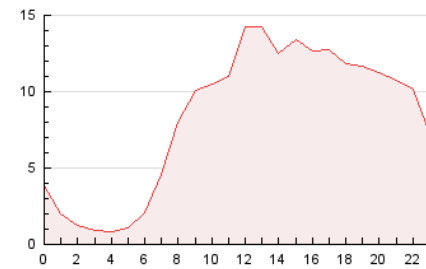

2. Secciones (Nacional)

	PAGINAS	%
HOME	23.791	11.96 %
RESTO	175.075	88.04 %

3. Por día del mes (Nacional)

Día	N. únicos	Visitas	Páginas	Día	N. únicos	Visitas	Páginas	Día	N. únicos	Visitas	Páginas
1	1.806	2.007	2.956	11	3.943	4.383	6.998	21	3.110	3.319	4.374
2	2.370	2.675	4.856	12	3.188	3.626	6.596	22	3.193	3.456	4.413
3	4.837	5.341	7.749	13	3.356	3.881	6.441	23	4.428	5.235	7.905
4	2.166	2.491	5.170	14	2.762	3.002	4.291	24	3.543	4.110	6.298
5	3.750	4.071	6.985	15	3.944	4.151	5.790	25	3.194	3.708	6.268
6	3.490	3.983	6.815	16	5.682	6.356	9.298	26	4.000	4.573	7.147
7	3.556	3.997	5.112	17	4.178	4.606	7.131	27	13.892	16.331	20.260
8	2.210	2.366	3.392	18	2.790	3.172	5.271	28	4.069	4.391	5.872
9	2.970	3.413	6.025	19	2.619	2.813	3.812	29	2.736	2.984	4.292
10	3.865	4.270	7.263	20	3.771	4.101	6.097	30	3.858	4.305	6.442
								31	4.293	4.759	7.547

4. Gráficas (Nacional)

4.1 Por día de la semana (promedio)

N. únicos / Visitas (x 100)

Páginas (x 100)

4.2 Por franja horaria (promedio)

Visitas_ (x 1000)

Páginas (x 1000)

4.3 Por meses

N. únicos / Visitas (x 1000)

Páginas (x 1000)

5. Observaciones

Este Medio Electrónico de Comunicación ha sido medido por la herramienta Google Analytics de Google (GA4).

6. Definiciones básicas (Para más información ver Normas Técnicas para el Control de los Medios Electrónicos de Comunicación)