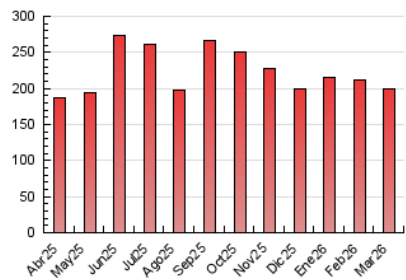

1. Cifras totales y promedios (Nacional)

MES - AÑO	NAVEGADORES UNICOS	VISITAS	PAGINAS
Marzo - 2026	91.675	131.263	198.866
PROMEDIO DIARIO	3.793	4.254	6.415
PROMEDIO LUNES-VIERNES	4.099	4.646	7.199
PROMEDIO SABADO-DOMINGO	3.043	3.297	4.499
PAGINAS / VISITAS	1,51		
DURACION MEDIA VISITAS	0:01:24		
TIEMPO INTERACCIÓN MEDIO	0:00:40		

2. Secciones (Nacional)

	PAGINAS	%
HOME	23.791	11.96 %
RESTO	175.075	88.04 %

3. Por día del mes (Nacional)

Día	N. únicos	Visitas	Páginas	Día	N. únicos	Visitas	Páginas	Día	N. únicos	Visitas	Páginas
1	1.806	2.007	2.956	11	3.943	4.383	6.998	21	3.110	3.319	4.374
2	2.370	2.675	4.856	12	3.188	3.626	6.596	22	3.193	3.456	4.413
3	4.837	5.341	7.749	13	3.356	3.881	6.441	23	4.428	5.235	7.905
4	2.166	2.491	5.170	14	2.762	3.002	4.291	24	3.543	4.110	6.298
5	3.750	4.071	6.985	15	3.944	4.151	5.790	25	3.194	3.708	6.268
6	3.490	3.983	6.815	16	5.682	6.356	9.298	26	4.000	4.573	7.147
7	3.556	3.997	5.112	17	4.178	4.606	7.131	27	13.892	16.331	20.260
8	2.210	2.366	3.392	18	2.790	3.172	5.271	28	4.069	4.391	5.872
9	2.970	3.413	6.025	19	2.619	2.813	3.812	29	2.736	2.984	4.292
10	3.865	4.270	7.263	20	3.771	4.101	6.097	30	3.858	4.305	6.442
								31	4.293	4.759	7.547

4. Gráficas (Nacional)

4.1 Por día de la semana (promedio)

N. únicos / Visitas (x 100)

Páginas (x 100)

4.2 Por franja horaria (promedio)

Visitas_ (x 1000)

Páginas (x 1000)

4.3 Por meses

N. únicos / Visitas (x 1000)

Páginas (x 1000)

5. Observaciones

Este Medio Electrónico de Comunicación ha sido medido por la herramienta Google Analytics de Google (GA4).

6. Definiciones básicas (Para más información ver Normas Técnicas para el Control de los Medios Electrónicos de Comunicación)