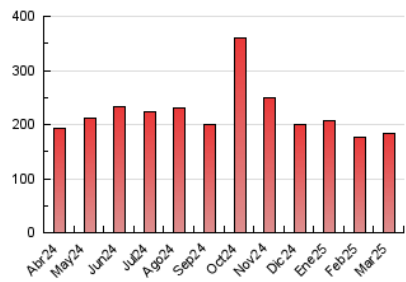

Páginas (x 1000)