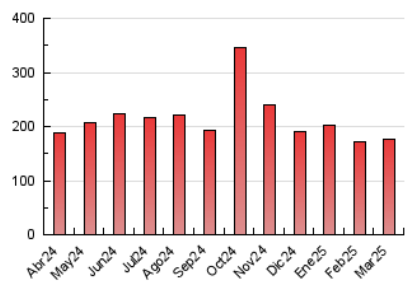

1. Cifras totales y promedios (Nacional)

MES - AÑO	NAVEGADORES UNICOS	VISITAS	PAGINAS
Marzo - 2025	65.925	101.578	177.452
PROMEDIO DIARIO	2.849	3.279	5.724
PROMEDIO LUNES-VIERNES	2.877	3.368	6.208
PROMEDIO SABADO-DOMINGO	2.790	3.093	4.709
PAGINAS / VISITAS	1,75		
DURACION MEDIA VISITAS	0:01:54		
TIEMPO INTERACCIÓN MEDIO	0:01:04		

2. Secciones (Nacional)

	PAGINAS	%
HOME	22.214	12.52 %
RESTO	155.238	87.48 %

3. Por día del mes (Nacional)

Día	N. únicos	Visitas	Páginas	Día	N. únicos	Visitas	Páginas	Día	N. únicos	Visitas	Páginas
1	3.421	3.727	5.490	11	2.468	2.825	5.754	21	2.286	2.678	4.837
2	3.004	3.442	5.353	12	2.401	2.835	5.237	22	1.772	2.001	3.165
3	3.289	3.804	7.453	13	2.359	2.801	6.313	23	3.283	3.609	5.482
4	3.115	3.675	6.524	14	2.714	3.249	6.000	24	3.422	4.056	7.592
5	3.791	4.490	8.193	15	1.694	1.919	3.088	25	2.956	3.352	5.758
6	3.301	3.930	6.758	16	3.349	3.640	5.858	26	3.172	3.630	5.973
7	2.664	3.239	5.590	17	2.422	2.758	5.636	27	2.424	2.814	5.329
8	1.658	1.916	3.016	18	2.900	3.409	5.914	28	2.510	3.055	5.332
9	3.363	3.741	5.397	19	2.931	3.322	5.949	29	3.361	3.692	5.484
10	3.023	3.516	6.588	20	3.397	3.937	6.932	30	2.996	3.242	4.760
								31	2.862	3.346	6.697

4. Gráficas (Nacional)

4.1 Por día de la semana (promedio)

N. únicos / Visitas (x 100)

Páginas (x 100)

4.2 Por franja horaria (promedio)

Visitas_ (x 1000)

Páginas (x 1000)

4.3 Por meses

N. únicos / Visitas (x 1000)

Páginas (x 1000)

5. Observaciones

Este Medio Electrónico de Comunicación ha sido medido por la herramienta Google Analytics de Google (GA4).

6. Definiciones básicas (Para más información ver Normas Técnicas para el Control de los Medios Electrónicos de Comunicación)