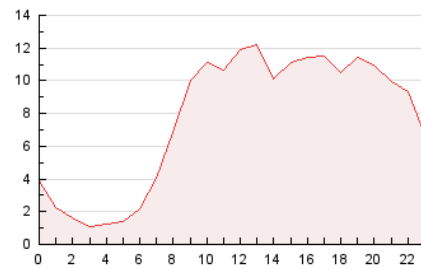

2. Secciones (Nacional e Internacional)

	PAGINAS	%
HOME	23.151	12.62 %
RESTO	160.319	87.38 %

3. Por día del mes (Nacional e Internacional)

Día	N. únicos	Visitas	Páginas	Día	N. únicos	Visitas	Páginas	Día	N. únicos	Visitas	Páginas
1	3.506	3.841	5.623	11	2.559	2.916	5.883	21	2.384	2.804	5.000
2	3.067	3.500	5.474	12	2.474	2.922	5.383	22	1.849	2.087	3.289
3	3.379	3.900	7.600	13	2.441	2.951	6.499	23	3.361	3.717	5.583
4	3.238	3.813	6.733	14	2.802	3.352	6.138	24	3.549	4.167	8.408
5	3.911	4.621	8.372	15	1.894	2.142	3.378	25	3.065	3.464	6.173
6	3.402	4.056	6.961	16	3.483	3.801	6.034	26	3.337	3.853	6.230
7	2.766	3.354	5.783	17	2.520	2.795	5.773	27	2.522	2.922	5.456
8	1.714	1.986	3.112	18	3.010	3.570	6.132	28	2.605	3.116	5.483
9	3.455	3.845	5.550	19	3.025	3.411	6.181	29	3.464	3.806	5.637
10	3.113	3.625	6.753	20	3.509	4.078	7.089	30	3.088	3.351	4.892
								31	2.980	3.459	6.868

4. Gráficas (Nacional e Internacional)

4.1 Por día de la semana (promedio)

N. únicos / Visitas (x 100)

Páginas (x 100)

4.2 Por franja horaria (promedio)

Visitas_ (x 1000)

Páginas (x 1000)

4.3 Por meses