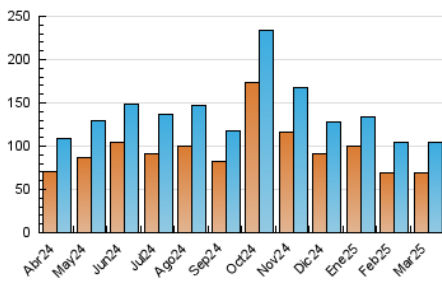

4.3 Por meses

N. únicos / Visitas (x 1000)