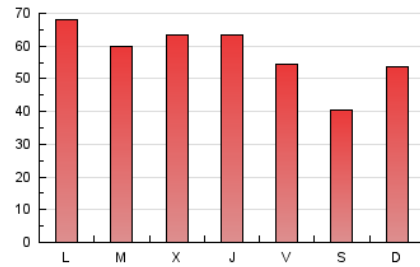

1. Cifras totales y promedios (Nacional)

MES - AÑO	NAVEGADORES UNICOS	VISITAS	PAGINAS
Marzo - 2025	65.925	101.578	177.452
PROMEDIO DIARIO	2.849	3.279	5.724
PROMEDIO LUNES-VIERNES	2.877	3.368	6.208
PROMEDIO SABADO-DOMINGO	2.790	3.093	4.709
PAGINAS / VISITAS	1,75		
DURACION MEDIA VISITAS	0:01:54		
TIEMPO INTERACCIÓN MEDIO	0:01:04		

2. Secciones (Nacional)

	PAGINAS	%
HOME	22.214	12.52 %
RESTO	155.238	87.48 %

3. Por día del mes (Nacional)

Día	N. únicos	Visitas	Páginas	Día	N. únicos	Visitas	Páginas	Día	N. únicos	Visitas	Páginas
1	3.421	3.727	5.490	11	2.468	2.825	5.754	21	2.286	2.678	4.837
2	3.004	3.442	5.353	12	2.401	2.835	5.237	22	1.772	2.001	3.165
3	3.289	3.804	7.453	13	2.359	2.801	6.313	23	3.283	3.609	5.482
4	3.115	3.675	6.524	14	2.714	3.249	6.000	24	3.422	4.056	7.592
5	3.791	4.490	8.193	15	1.694	1.919	3.088	25	2.956	3.352	5.758
6	3.301	3.930	6.758	16	3.349	3.640	5.858	26	3.172	3.630	5.973
7	2.664	3.239	5.590	17	2.422	2.758	5.636	27	2.424	2.814	5.329
8	1.658	1.916	3.016	18	2.900	3.409	5.914	28	2.510	3.055	5.332
9	3.363	3.741	5.397	19	2.931	3.322	5.949	29	3.361	3.692	5.484
10	3.023	3.516	6.588	20	3.397	3.937	6.932	30	2.996	3.242	4.760
								31	2.862	3.346	6.697

4. Gráficas (Nacional)

4.1 Por día de la semana (promedio)

N. únicos / Visitas (x 100)

Páginas (x 100)

4.2 Por franja horaria (promedio)

Visitas_ (x 1000)

Páginas (x 1000)

4.3 Por meses