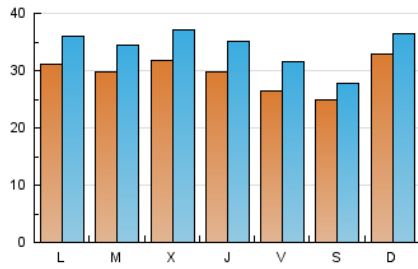

1. Cifras totales y promedios (Nacional e Internacional)

MES - AÑO	NAVEGADORES UNICOS	VISITAS	PAGINAS
Marzo - 2025	68.765	104.883	183.470
PROMEDIO DIARIO	2.951	3.394	5.918
PROMEDIO LUNES-VIERNES	2.981	3.483	6.424
PROMEDIO SABADO-DOMINGO	2.888	3.208	4.857
PAGINAS / VISITAS	1,74		
DURACION MEDIA VISITAS	0:01:54		
TIEMPO INTERACCIÓN MEDIO	0:01:03		

2. Secciones (Nacional e Internacional)

	PAGINAS	%
HOME	23.151	12.62 %
RESTO	160.319	87.38 %

3. Por día del mes (Nacional e Internacional)

Día	N. únicos	Visitas	Páginas	Día	N. únicos	Visitas	Páginas	Día	N. únicos	Visitas	Páginas
1	3.506	3.841	5.623	11	2.559	2.916	5.883	21	2.384	2.804	5.000
2	3.067	3.500	5.474	12	2.474	2.922	5.383	22	1.849	2.087	3.289
3	3.379	3.900	7.600	13	2.441	2.951	6.499	23	3.361	3.717	5.583
4	3.238	3.813	6.733	14	2.802	3.352	6.138	24	3.549	4.167	8.408
5	3.911	4.621	8.372	15	1.894	2.142	3.378	25	3.065	3.464	6.173
6	3.402	4.056	6.961	16	3.483	3.801	6.034	26	3.337	3.853	6.230
7	2.766	3.354	5.783	17	2.520	2.795	5.773	27	2.522	2.922	5.456
8	1.714	1.986	3.112	18	3.010	3.570	6.132	28	2.605	3.116	5.483
9	3.455	3.845	5.550	19	3.025	3.411	6.181	29	3.464	3.806	5.637
10	3.113	3.625	6.753	20	3.509	4.078	7.089	30	3.088	3.351	4.892
								31	2.980	3.459	6.868

4. Gráficas (Nacional e Internacional)

4.1 Por día de la semana (promedio)

N. únicos / Visitas (x 100)

Páginas (x 100)

4.2 Por franja horaria (promedio)

Visitas_ (x 1000)

Páginas (x 1000)

4.3 Por meses