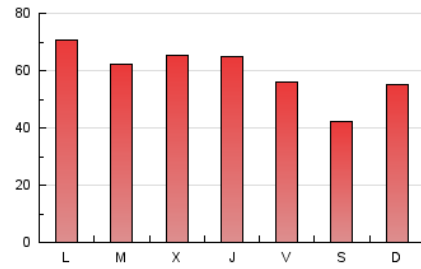

1. Cifras totales y promedios (Nacional e Internacional)

MES - AÑO	NAVEGADORES UNICOS	VISITAS	PAGINAS
Marzo - 2025	68.765	104.883	183.470
PROMEDIO DIARIO	2.951	3.394	5.918
PROMEDIO LUNES-VIERNES	2.981	3.483	6.424
PROMEDIO SABADO-DOMINGO	2.888	3.208	4.857
PAGINAS / VISITAS	1,74		
DURACION MEDIA VISITAS	0:01:54		
TIEMPO INTERACCIÓN MEDIO	0:01:03		

2. Secciones (Nacional e Internacional)

	PAGINAS	%
HOME	23.151	12.62 %
RESTO	160.319	87.38 %

3. Por día del mes (Nacional e Internacional)

Día	N. únicos	Visitas	Páginas	Día	N. únicos	Visitas	Páginas	Día	N. únicos	Visitas	Páginas
1	3.506	3.841	5.623	11	2.559	2.916	5.883	21	2.384	2.804	5.000
2	3.067	3.500	5.474	12	2.474	2.922	5.383	22	1.849	2.087	3.289
3	3.379	3.900	7.600	13	2.441	2.951	6.499	23	3.361	3.717	5.583
4	3.238	3.813	6.733	14	2.802	3.352	6.138	24	3.549	4.167	8.408
5	3.911	4.621	8.372	15	1.894	2.142	3.378	25	3.065	3.464	6.173
6	3.402	4.056	6.961	16	3.483	3.801	6.034	26	3.337	3.853	6.230
7	2.766	3.354	5.783	17	2.520	2.795	5.773	27	2.522	2.922	5.456
8	1.714	1.986	3.112	18	3.010	3.570	6.132	28	2.605	3.116	5.483
9	3.455	3.845	5.550	19	3.025	3.411	6.181	29	3.464	3.806	5.637
10	3.113	3.625	6.753	20	3.509	4.078	7.089	30	3.088	3.351	4.892
								31	2.980	3.459	6.868

4. Gráficas (Nacional e Internacional)

4.1 Por día de la semana (promedio)

N. únicos / Visitas (x 100)

Páginas (x 100)

4.2 Por franja horaria (promedio)

Visitas_ (x 1000)

Páginas (x 1000)

4.3 Por meses