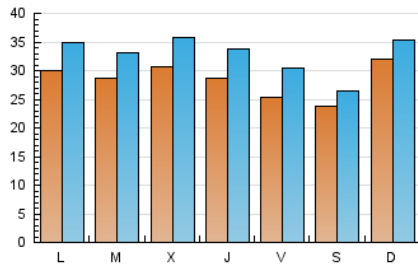

1. Cifras totales y promedios (Nacional)

MES - AÑO	NAVEGADORES UNICOS	VISITAS	PAGINAS
Marzo - 2025	65.925	101.578	177.452
PROMEDIO DIARIO	2.849	3.279	5.724
PROMEDIO LUNES-VIERNES	2.877	3.368	6.208
PROMEDIO SABADO-DOMINGO	2.790	3.093	4.709
PAGINAS / VISITAS	1,75		
DURACION MEDIA VISITAS	0:01:54		
TIEMPO INTERACCIÓN MEDIO	0:01:04		

2. Secciones (Nacional)

	PAGINAS	%
HOME	22.214	12.52 %
RESTO	155.238	87.48 %

3. Por día del mes (Nacional)

Día	N. únicos	Visitas	Páginas	Día	N. únicos	Visitas	Páginas	Día	N. únicos	Visitas	Páginas
1	3.421	3.727	5.490	11	2.468	2.825	5.754	21	2.286	2.678	4.837
2	3.004	3.442	5.353	12	2.401	2.835	5.237	22	1.772	2.001	3.165
3	3.289	3.804	7.453	13	2.359	2.801	6.313	23	3.283	3.609	5.482
4	3.115	3.675	6.524	14	2.714	3.249	6.000	24	3.422	4.056	7.592
5	3.791	4.490	8.193	15	1.694	1.919	3.088	25	2.956	3.352	5.758
6	3.301	3.930	6.758	16	3.349	3.640	5.858	26	3.172	3.630	5.973
7	2.664	3.239	5.590	17	2.422	2.758	5.636	27	2.424	2.814	5.329
8	1.658	1.916	3.016	18	2.900	3.409	5.914	28	2.510	3.055	5.332
9	3.363	3.741	5.397	19	2.931	3.322	5.949	29	3.361	3.692	5.484
10	3.023	3.516	6.588	20	3.397	3.937	6.932	30	2.996	3.242	4.760
								31	2.862	3.346	6.697

4. Gráficas (Nacional)

4.1 Por día de la semana (promedio)

N. únicos / Visitas (x 100)

Páginas (x 100)

4.2 Por franja horaria (promedio)

Visitas_ (x 1000)

Páginas (x 1000)

4.3 Por meses