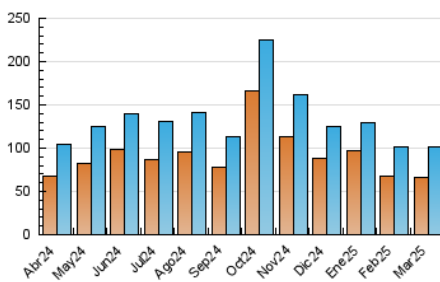

2. Secciones (Nacional)

	PAGINAS	%
HOME	22.214	12.52 %
RESTO	155.238	87.48 %

3. Por día del mes (Nacional)

Día	N. únicos	Visitas	Páginas	Día	N. únicos	Visitas	Páginas	Día	N. únicos	Visitas	Páginas
1	3.421	3.727	5.490	11	2.468	2.825	5.754	21	2.286	2.678	4.837
2	3.004	3.442	5.353	12	2.401	2.835	5.237	22	1.772	2.001	3.165
3	3.289	3.804	7.453	13	2.359	2.801	6.313	23	3.283	3.609	5.482
4	3.115	3.675	6.524	14	2.714	3.249	6.000	24	3.422	4.056	7.592
5	3.791	4.490	8.193	15	1.694	1.919	3.088	25	2.956	3.352	5.758
6	3.301	3.930	6.758	16	3.349	3.640	5.858	26	3.172	3.630	5.973
7	2.664	3.239	5.590	17	2.422	2.758	5.636	27	2.424	2.814	5.329
8	1.658	1.916	3.016	18	2.900	3.409	5.914	28	2.510	3.055	5.332
9	3.363	3.741	5.397	19	2.931	3.322	5.949	29	3.361	3.692	5.484
10	3.023	3.516	6.588	20	3.397	3.937	6.932	30	2.996	3.242	4.760
								31	2.862	3.346	6.697

4. Gráficas (Nacional)

4.1 Por día de la semana (promedio)

N. únicos / Visitas (x 100)

Páginas (x 100)

4.2 Por franja horaria (promedio)

Visitas_ (x 1000)

Páginas (x 1000)

4.3 Por meses

N. únicos / Visitas (x 1000)

Páginas (x 1000)

5. Observaciones

Este Medio Electrónico de Comunicación ha sido medido por la herramienta Google Analytics de Google (GA4).

6. Definiciones básicas (Para más información ver Normas Técnicas para el Control de los Medios Electrónicos de Comunicación)

Visita:

Una secuencia ininterrumpida de páginas servidas a un usuario válido. Si dicho usuario no realiza peticiones de páginas en un periodo de tiempo (30 min) la siguiente petición constituirá el inicio de una nueva visita.