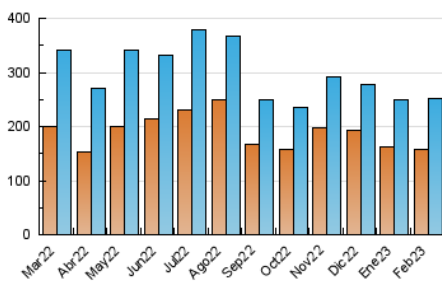

4.3 Por meses

N. únicos / Visitas (x 1000)