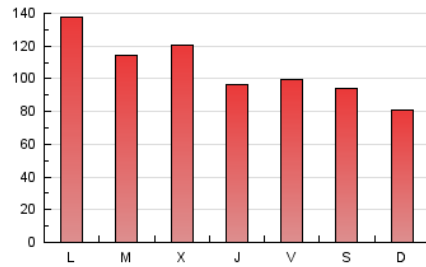

1. Cifras totales y promedios (Nacional)

MES - AÑO	NAVEGADORES UNICOS	VISITAS	PAGINAS
Febrero - 2023	150.877	242.551	297.617
PROMEDIO DIARIO	7.073	8.663	10.629
PROMEDIO LUNES-VIERNES	7.473	9.275	11.379
PROMEDIO SABADO-DOMINGO	6.075	7.132	8.755
PAGINAS / VISITAS	1,23		
DURACION MEDIA VISITAS	0:00:35		
DURACION MEDIA PAGINAS	0:02:23		

2. Secciones (Nacional)

	PAGINAS	%
HOME	7.597	2.55 %
RESTO	290.020	97.45 %

3. Por día del mes (Nacional)

Día	N. únicos	Visitas	Páginas	Día	N. únicos	Visitas	Páginas	Día	N. únicos	Visitas	Páginas
1	10.673	14.134	16.971	11	8.494	10.157	12.631	21	7.290	8.985	10.747
2	5.338	6.536	8.193	12	4.727	5.565	7.133	22	5.833	7.259	8.993
3	6.529	7.941	9.761	13	7.907	9.576	11.825	23	7.246	8.738	10.580
4	9.290	10.384	12.214	14	8.289	10.106	12.087	24	6.550	8.226	10.269
5	6.027	7.173	8.860	15	5.572	6.776	8.383	25	6.350	7.337	8.602
6	11.395	14.028	17.259	16	6.177	7.364	9.021	26	6.359	7.783	9.713
7	8.097	9.960	12.181	17	5.430	6.400	7.813	27	7.693	10.152	12.727
8	9.052	11.280	13.934	18	2.934	3.472	4.277	28	6.511	8.739	10.770
9	7.172	8.862	10.898	19	4.421	5.182	6.607				
10	7.988	9.718	12.014	20	8.709	10.718	13.154				

4. Gráficas (Nacional)

4.1 Por día de la semana (promedio)

N. únicos / Visitas (x 100)

Páginas (x 100)

4.2 Por franja horaria (promedio)

Visitas_ (x 1000)

Páginas (x 1000)

4.3 Por meses