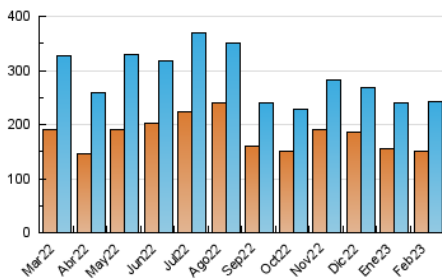

4.3 Por meses

N. únicos / Visitas (x 1000)