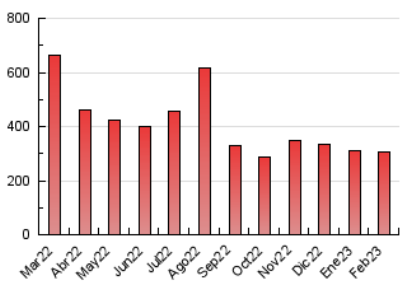

Páginas (x 1000)