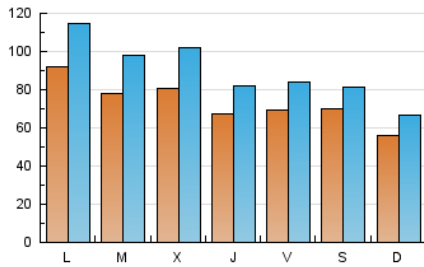

1. Cifras totales y promedios (Nacional e Internacional)

MES - AÑO	NAVEGADORES UNICOS	VISITAS	PAGINAS
Febrero - 2023	157.771	251.113	307.401
PROMEDIO DIARIO	7.337	8.968	10.979
PROMEDIO LUNES-VIERNES	7.750	9.598	11.746
PROMEDIO SABADO-DOMINGO	6.306	7.394	9.061
PAGINAS / VISITAS	1,22		
DURACION MEDIA VISITAS	0:00:35		
DURACION MEDIA PAGINAS	0:02:23		

2. Secciones (Nacional e Internacional)

	PAGINAS	%
HOME	7.909	2.57 %
RESTO	299.492	97.43 %

3. Por día del mes (Nacional e Internacional)

Día	N. únicos	Visitas	Páginas	Día	N. únicos	Visitas	Páginas	Día	N. únicos	Visitas	Páginas
1	11.038	14.582	17.453	11	8.734	10.404	12.945	21	7.581	9.307	11.099
2	5.587	6.820	8.505	12	4.918	5.771	7.382	22	6.033	7.544	9.310
3	6.824	8.274	10.150	13	8.181	9.896	12.177	23	7.540	9.080	10.981
4	9.564	10.706	12.581	14	8.551	10.372	12.385	24	6.909	8.631	10.739
5	6.235	7.419	9.145	15	5.790	7.018	8.664	25	6.616	7.627	8.960
6	11.612	14.362	17.652	16	6.410	7.614	9.299	26	6.643	8.145	10.103
7	8.353	10.262	12.528	17	5.692	6.691	8.145	27	8.001	10.505	13.131
8	9.407	11.660	14.359	18	3.134	3.691	4.534	28	6.819	9.135	11.203
9	7.489	9.218	11.283	19	4.605	5.387	6.837				
10	8.227	9.976	12.351	20	8.952	11.016	13.500				

4. Gráficas (Nacional e Internacional)

4.1 Por día de la semana (promedio)

N. únicos / Visitas (x 100)

Páginas (x 100)

4.2 Por franja horaria (promedio)

Visitas_ (x 1000)

Páginas (x 1000)

4.3 Por meses