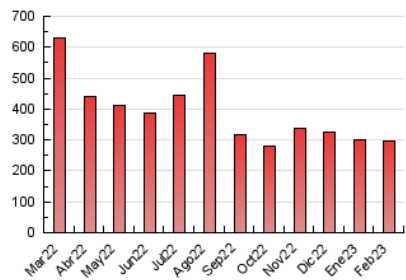

Páginas (x 1000)