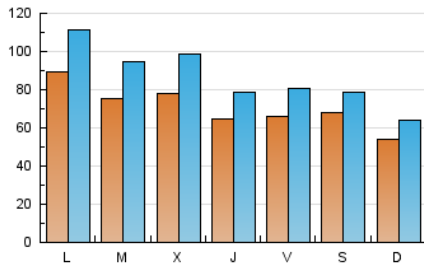

1. Cifras totales y promedios (Nacional)

MES - AÑO	NAVEGADORES UNICOS	VISITAS	PAGINAS
Febrero - 2023	150.877	242.551	297.617
PROMEDIO DIARIO	7.073	8.663	10.629
PROMEDIO LUNES-VIERNES	7.473	9.275	11.379
PROMEDIO SABADO-DOMINGO	6.075	7.132	8.755
PAGINAS / VISITAS	1,23		
DURACION MEDIA VISITAS	0:00:35		
DURACION MEDIA PAGINAS	0:02:23		

2. Secciones (Nacional)

	PAGINAS	%
HOME	7.597	2.55 %
RESTO	290.020	97.45 %

3. Por día del mes (Nacional)

Día	N. únicos	Visitas	Páginas	Día	N. únicos	Visitas	Páginas	Día	N. únicos	Visitas	Páginas
1	10.673	14.134	16.971	11	8.494	10.157	12.631	21	7.290	8.985	10.747
2	5.338	6.536	8.193	12	4.727	5.565	7.133	22	5.833	7.259	8.993
3	6.529	7.941	9.761	13	7.907	9.576	11.825	23	7.246	8.738	10.580
4	9.290	10.384	12.214	14	8.289	10.106	12.087	24	6.550	8.226	10.269
5	6.027	7.173	8.860	15	5.572	6.776	8.383	25	6.350	7.337	8.602
6	11.395	14.028	17.259	16	6.177	7.364	9.021	26	6.359	7.783	9.713
7	8.097	9.960	12.181	17	5.430	6.400	7.813	27	7.693	10.152	12.727
8	9.052	11.280	13.934	18	2.934	3.472	4.277	28	6.511	8.739	10.770
9	7.172	8.862	10.898	19	4.421	5.182	6.607				
10	7.988	9.718	12.014	20	8.709	10.718	13.154				

4. Gráficas (Nacional)

4.1 Por día de la semana (promedio)

N. únicos / Visitas (x 100)

Páginas (x 100)

4.2 Por franja horaria (promedio)

Visitas_ (x 1000)

Páginas (x 1000)

4.3 Por meses