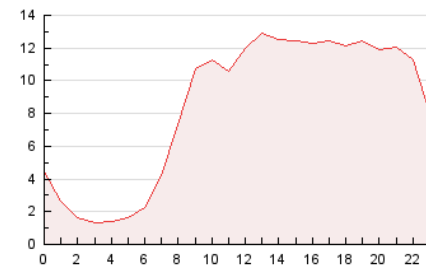

2. Secciones (Nacional e Internacional)

	PAGINAS	%
HOME	25.805	12.79 %
RESTO	175.931	87.21 %

3. Por día del mes (Nacional e Internacional)

Día	N. únicos	Visitas	Páginas	Día	N. únicos	Visitas	Páginas	Día	N. únicos	Visitas	Páginas
1	1.708	1.881	3.321	11	2.647	3.015	5.464	21	2.607	2.940	4.507
2	3.811	4.356	9.198	12	2.931	3.266	5.992	22	2.759	3.166	6.015
3	4.751	5.396	10.747	13	2.219	2.481	3.973	23	4.231	4.765	7.908
4	3.607	4.174	7.303	14	2.022	2.291	4.215	24	3.518	4.003	7.079
5	2.935	3.342	5.704	15	2.939	3.301	7.749	25	2.875	3.354	6.228
6	4.194	4.629	7.484	16	3.998	4.528	8.629	26	3.142	3.687	6.486
7	2.161	2.362	4.904	17	6.650	7.487	11.610	27	1.783	2.049	3.489
8	2.671	2.996	5.559	18	4.860	5.416	8.799	28	1.976	2.308	4.278
9	2.365	2.709	5.021	19	3.611	4.188	8.320	29	3.061	3.536	7.151
10	2.470	2.849	5.085	20	3.009	3.422	5.295	30	3.745	4.232	7.416
								31	3.018	3.533	6.807

4. Gráficas (Nacional e Internacional)

4.1 Por día de la semana (promedio)

N. únicos / Visitas (x 100)

Páginas (x 100)

4.2 Por franja horaria (promedio)

Visitas_ (x 1000)

Páginas (x 1000)

4.3 Por meses