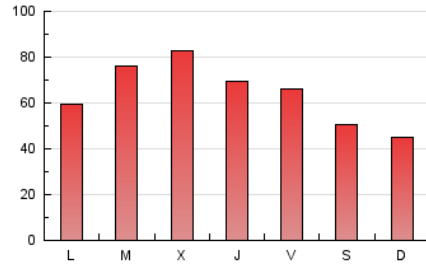

1. Cifras totales y promedios (Nacional e Internacional)

MES - AÑO	NAVEGADORES UNICOS	VISITAS	PAGINAS
Enero - 2024	73.851	111.662	201.736
PROMEDIO DIARIO	3.170	3.602	6.508
PROMEDIO LUNES-VIERNES	3.404	3.877	7.113
PROMEDIO SABADO-DOMINGO	2.496	2.810	4.768
PAGINAS / VISITAS	1,81		
DURACION MEDIA VISITAS	0:02:19		
TIEMPO INTERACCIÓN MEDIO	0:01:07		

2. Secciones (Nacional e Internacional)

	PAGINAS	%
HOME	25.805	12.79 %
RESTO	175.931	87.21 %

3. Por día del mes (Nacional e Internacional)

Día	N. únicos	Visitas	Páginas	Día	N. únicos	Visitas	Páginas	Día	N. únicos	Visitas	Páginas
1	1.708	1.881	3.321	11	2.647	3.015	5.464	21	2.607	2.940	4.507
2	3.811	4.356	9.198	12	2.931	3.266	5.992	22	2.759	3.166	6.015
3	4.751	5.396	10.747	13	2.219	2.481	3.973	23	4.231	4.765	7.908
4	3.607	4.174	7.303	14	2.022	2.291	4.215	24	3.518	4.003	7.079
5	2.935	3.342	5.704	15	2.939	3.301	7.749	25	2.875	3.354	6.228
6	4.194	4.629	7.484	16	3.998	4.528	8.629	26	3.142	3.687	6.486
7	2.161	2.362	4.904	17	6.650	7.487	11.610	27	1.783	2.049	3.489
8	2.671	2.996	5.559	18	4.860	5.416	8.799	28	1.976	2.308	4.278
9	2.365	2.709	5.021	19	3.611	4.188	8.320	29	3.061	3.536	7.151
10	2.470	2.849	5.085	20	3.009	3.422	5.295	30	3.745	4.232	7.416
								31	3.018	3.533	6.807

4. Gráficas (Nacional e Internacional)

4.1 Por día de la semana (promedio)

N. únicos / Visitas (x 100)

Páginas (x 100)

4.2 Por franja horaria (promedio)

Visitas_ (x 1000)

Páginas (x 1000)

4.3 Por meses