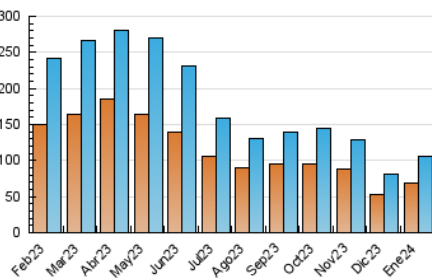

4.3 Por meses

N. únicos / Visitas (x 1000)