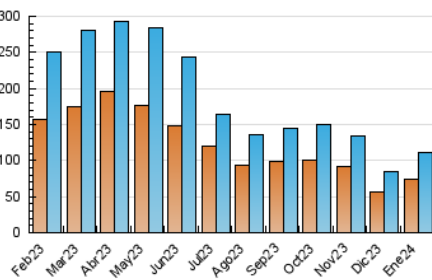

4.3 Por meses

N. únicos / Visitas (x 1000)