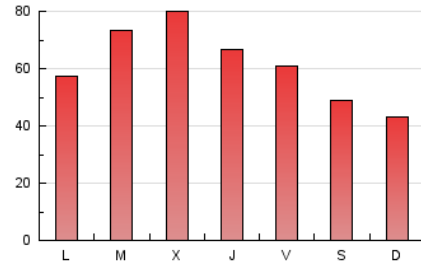

1. Cifras totales y promedios (Nacional)

MES - AÑO	NAVEGADORES UNICOS	VISITAS	PAGINAS
Enero - 2024	69.638	106.632	193.247
PROMEDIO DIARIO	3.030	3.440	6.234
PROMEDIO LUNES-VIERNES	3.255	3.706	6.801
PROMEDIO SABADO-DOMINGO	2.385	2.675	4.602
PAGINAS / VISITAS	1,81		
DURACION MEDIA VISITAS	0:02:17		
TIEMPO INTERACCIÓN MEDIO	0:01:08		

2. Secciones (Nacional)

	PAGINAS	%
HOME	24.823	12.85 %
RESTO	168.424	87.15 %

3. Por día del mes (Nacional)

Día	N. únicos	Visitas	Páginas	Día	N. únicos	Visitas	Páginas	Día	N. únicos	Visitas	Páginas
1	1.635	1.798	3.211	11	2.498	2.881	5.269	21	2.507	2.759	4.366
2	3.686	4.214	9.028	12	2.686	3.032	5.670	22	2.642	3.000	5.836
3	4.585	5.203	10.521	13	2.044	2.286	3.726	23	4.074	4.588	7.661
4	3.417	3.942	6.957	14	1.926	2.181	4.076	24	3.384	3.816	6.866
5	2.748	3.091	5.405	15	2.820	3.174	7.550	25	2.748	3.190	6.041
6	4.069	4.502	7.293	16	3.845	4.321	8.337	26	2.990	3.499	6.244
7	2.056	2.244	4.758	17	6.473	7.309	11.366	27	1.680	1.934	3.358
8	2.548	2.879	5.375	18	4.661	5.172	8.485	28	1.889	2.203	4.082
9	2.242	2.569	4.762	19	3.433	4.020	7.088	29	2.922	3.374	6.674
10	2.353	2.723	4.893	20	2.906	3.291	5.159	30	3.590	4.061	6.896
								31	2.881	3.376	6.294

4. Gráficas (Nacional)

4.1 Por día de la semana (promedio)

N. únicos / Visitas (x 100)

Páginas (x 100)

4.2 Por franja horaria (promedio)

Visitas_ (x 1000)

Páginas (x 1000)

4.3 Por meses