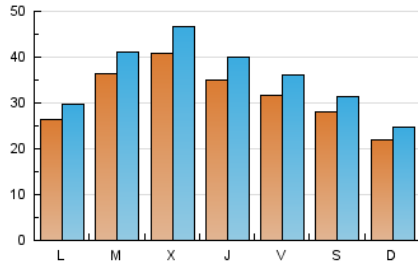

1. Cifras totales y promedios (Nacional e Internacional)

MES - AÑO	NAVEGADORES UNICOS	VISITAS	PAGINAS
Enero - 2024	73.851	111.662	201.736
PROMEDIO DIARIO	3.170	3.602	6.508
PROMEDIO LUNES-VIERNES	3.404	3.877	7.113
PROMEDIO SABADO-DOMINGO	2.496	2.810	4.768
PAGINAS / VISITAS	1,81		
DURACION MEDIA VISITAS	0:02:19		
TIEMPO INTERACCIÓN MEDIO	0:01:07		

2. Secciones (Nacional e Internacional)

	PAGINAS	%
HOME	25.805	12.79 %
RESTO	175.931	87.21 %

3. Por día del mes (Nacional e Internacional)

Día	N. únicos	Visitas	Páginas	Día	N. únicos	Visitas	Páginas	Día	N. únicos	Visitas	Páginas
1	1.708	1.881	3.321	11	2.647	3.015	5.464	21	2.607	2.940	4.507
2	3.811	4.356	9.198	12	2.931	3.266	5.992	22	2.759	3.166	6.015
3	4.751	5.396	10.747	13	2.219	2.481	3.973	23	4.231	4.765	7.908
4	3.607	4.174	7.303	14	2.022	2.291	4.215	24	3.518	4.003	7.079
5	2.935	3.342	5.704	15	2.939	3.301	7.749	25	2.875	3.354	6.228
6	4.194	4.629	7.484	16	3.998	4.528	8.629	26	3.142	3.687	6.486
7	2.161	2.362	4.904	17	6.650	7.487	11.610	27	1.783	2.049	3.489
8	2.671	2.996	5.559	18	4.860	5.416	8.799	28	1.976	2.308	4.278
9	2.365	2.709	5.021	19	3.611	4.188	8.320	29	3.061	3.536	7.151
10	2.470	2.849	5.085	20	3.009	3.422	5.295	30	3.745	4.232	7.416
								31	3.018	3.533	6.807

4. Gráficas (Nacional e Internacional)

4.1 Por día de la semana (promedio)

N. únicos / Visitas (x 100)

Páginas (x 100)

4.2 Por franja horaria (promedio)

Visitas_ (x 1000)

Páginas (x 1000)

4.3 Por meses