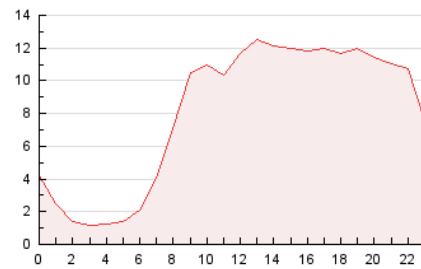

2. Secciones (Nacional)

	PAGINAS	%
HOME	24.823	12.85 %
RESTO	168.424	87.15 %

3. Por día del mes (Nacional)

Día	N. únicos	Visitas	Páginas	Día	N. únicos	Visitas	Páginas	Día	N. únicos	Visitas	Páginas
1	1.635	1.798	3.211	11	2.498	2.881	5.269	21	2.507	2.759	4.366
2	3.686	4.214	9.028	12	2.686	3.032	5.670	22	2.642	3.000	5.836
3	4.585	5.203	10.521	13	2.044	2.286	3.726	23	4.074	4.588	7.661
4	3.417	3.942	6.957	14	1.926	2.181	4.076	24	3.384	3.816	6.866
5	2.748	3.091	5.405	15	2.820	3.174	7.550	25	2.748	3.190	6.041
6	4.069	4.502	7.293	16	3.845	4.321	8.337	26	2.990	3.499	6.244
7	2.056	2.244	4.758	17	6.473	7.309	11.366	27	1.680	1.934	3.358
8	2.548	2.879	5.375	18	4.661	5.172	8.485	28	1.889	2.203	4.082
9	2.242	2.569	4.762	19	3.433	4.020	7.088	29	2.922	3.374	6.674
10	2.353	2.723	4.893	20	2.906	3.291	5.159	30	3.590	4.061	6.896
								31	2.881	3.376	6.294

4. Gráficas (Nacional)

4.1 Por día de la semana (promedio)

N. únicos / Visitas (x 100)

Páginas (x 100)

4.2 Por franja horaria (promedio)

Visitas_ (x 1000)

Páginas (x 1000)

4.3 Por meses