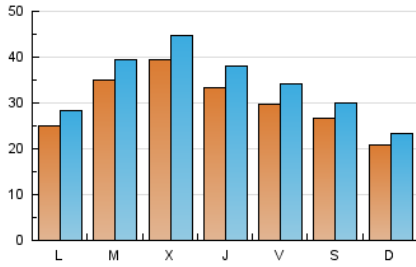

1. Cifras totales y promedios (Nacional)

MES - AÑO	NAVEGADORES UNICOS	VISITAS	PAGINAS
Enero - 2024	69.638	106.632	193.247
PROMEDIO DIARIO	3.030	3.440	6.234
PROMEDIO LUNES-VIERNES	3.255	3.706	6.801
PROMEDIO SABADO-DOMINGO	2.385	2.675	4.602
PAGINAS / VISITAS	1,81		
DURACION MEDIA VISITAS	0:02:17		
TIEMPO INTERACCIÓN MEDIO	0:01:08		

2. Secciones (Nacional)

	PAGINAS	%
HOME	24.823	12.85 %
RESTO	168.424	87.15 %

3. Por día del mes (Nacional)

Día	N. únicos	Visitas	Páginas	Día	N. únicos	Visitas	Páginas	Día	N. únicos	Visitas	Páginas
1	1.635	1.798	3.211	11	2.498	2.881	5.269	21	2.507	2.759	4.366
2	3.686	4.214	9.028	12	2.686	3.032	5.670	22	2.642	3.000	5.836
3	4.585	5.203	10.521	13	2.044	2.286	3.726	23	4.074	4.588	7.661
4	3.417	3.942	6.957	14	1.926	2.181	4.076	24	3.384	3.816	6.866
5	2.748	3.091	5.405	15	2.820	3.174	7.550	25	2.748	3.190	6.041
6	4.069	4.502	7.293	16	3.845	4.321	8.337	26	2.990	3.499	6.244
7	2.056	2.244	4.758	17	6.473	7.309	11.366	27	1.680	1.934	3.358
8	2.548	2.879	5.375	18	4.661	5.172	8.485	28	1.889	2.203	4.082
9	2.242	2.569	4.762	19	3.433	4.020	7.088	29	2.922	3.374	6.674
10	2.353	2.723	4.893	20	2.906	3.291	5.159	30	3.590	4.061	6.896
								31	2.881	3.376	6.294

4. Gráficas (Nacional)

4.1 Por día de la semana (promedio)

N. únicos / Visitas (x 100)

Páginas (x 100)

4.2 Por franja horaria (promedio)

Visitas_ (x 1000)

Páginas (x 1000)

4.3 Por meses