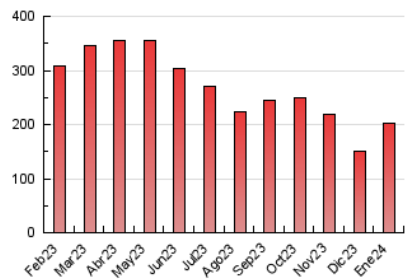

Páginas (x 1000)