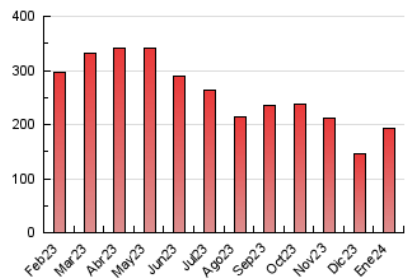

Páginas (x 1000)