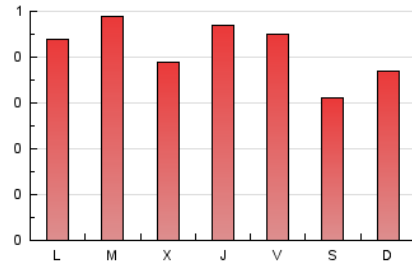

1. Cifras totales y promedios (Nacional e Internacional)

MES - AÑO	NAVEGADORES UNICOS	VISITAS	PAGINAS
Marzo - 2026	977	1.122	1.297
PROMEDIO DIARIO	34	36	42
PROMEDIO LUNES-VIERNES	36	38	45
PROMEDIO SABADO-DOMINGO	30	31	34
PAGINAS / VISITAS	1,16		
DURACION MEDIA VISITAS	0:00:52		
TIEMPO INTERACCIÓN MEDIO	0:00:12		

2. Secciones (Nacional e Internacional)

	PAGINAS	%
HOME	93	7.17 %
RESTO	1.204	92.83 %

3. Por día del mes (Nacional e Internacional)

Día	N. únicos	Visitas	Páginas	Día	N. únicos	Visitas	Páginas	Día	N. únicos	Visitas	Páginas
1	37	37	39	11	63	65	67	21	12	15	20
2	31	32	41	12	51	53	73	22	35	35	36
3	27	27	34	13	54	56	66	23	37	40	54
4	29	31	36	14	28	28	31	24	34	35	40
5	26	28	31	15	41	44	47	25	19	19	24
6	39	43	44	16	32	33	34	26	23	27	29
7	50	50	56	17	81	86	89	27	30	33	40
8	31	33	36	18	20	23	30	28	16	16	17
9	48	50	52	19	33	37	55	29	21	22	28
10	42	47	55	20	22	23	30	30	33	33	37
								31	19	21	26

4. Gráficas (Nacional e Internacional)

4.1 Por día de la semana (promedio)

N. únicos / Visitas (x 100)

Páginas (x 100)

4.2 Por franja horaria (promedio)

Visitas_ (x 1000)

Páginas (x 1000)

4.3 Por meses