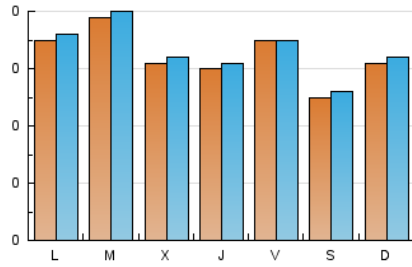

1. Cifras totales y promedios (Nacional)

MES - AÑO	NAVEGADORES UNICOS	VISITAS	PAGINAS
Marzo - 2026	944	1.030	1.168
PROMEDIO DIARIO	32	33	38
PROMEDIO LUNES-VIERNES	34	35	40
PROMEDIO SABADO-DOMINGO	28	29	32
PAGINAS / VISITAS	1,13		
DURACION MEDIA VISITAS	0:00:33		
TIEMPO INTERACCIÓN MEDIO	0:00:12		

2. Secciones (Nacional)

	PAGINAS	%
HOME	82	7.02 %
RESTO	1.086	92.98 %

3. Por día del mes (Nacional)

Día	N. únicos	Visitas	Páginas	Día	N. únicos	Visitas	Páginas	Día	N. únicos	Visitas	Páginas
1	35	35	36	11	62	64	66	21	11	14	18
2	30	30	38	12	48	49	69	22	32	32	33
3	25	25	30	13	53	53	60	23	35	37	48
4	26	26	27	14	28	28	31	24	34	35	40
5	24	25	27	15	38	40	42	25	18	18	22
6	36	37	38	16	32	33	34	26	22	24	26
7	48	48	54	17	79	83	84	27	29	29	35
8	29	29	32	18	18	18	24	28	13	13	14
9	47	49	51	19	27	27	43	29	21	22	28
10	41	43	45	20	20	20	25	30	29	29	31
								31	16	16	17

4. Gráficas (Nacional)

4.1 Por día de la semana (promedio)

N. únicos / Visitas (x 100)

Páginas (x 100)

4.2 Por franja horaria (promedio)

Visitas_ (x 1000)

Páginas (x 1000)

4.3 Por meses