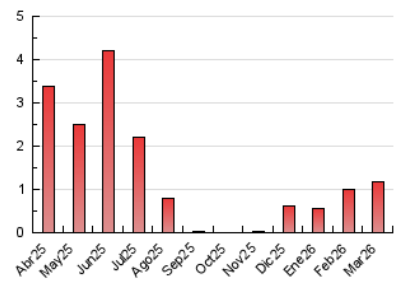

2. Secciones (Nacional)

	PAGINAS	%
HOME	82	7.02 %
RESTO	1.086	92.98 %

3. Por día del mes (Nacional)

Día	N. únicos	Visitas	Páginas	Día	N. únicos	Visitas	Páginas	Día	N. únicos	Visitas	Páginas
1	35	35	36	11	62	64	66	21	11	14	18
2	30	30	38	12	48	49	69	22	32	32	33
3	25	25	30	13	53	53	60	23	35	37	48
4	26	26	27	14	28	28	31	24	34	35	40
5	24	25	27	15	38	40	42	25	18	18	22
6	36	37	38	16	32	33	34	26	22	24	26
7	48	48	54	17	79	83	84	27	29	29	35
8	29	29	32	18	18	18	24	28	13	13	14
9	47	49	51	19	27	27	43	29	21	22	28
10	41	43	45	20	20	20	25	30	29	29	31
								31	16	16	17

4. Gráficas (Nacional)

4.1 Por día de la semana (promedio)

N. únicos / Visitas (x 100)

Páginas (x 100)

4.2 Por franja horaria (promedio)

Visitas_ (x 1000)

Páginas (x 1000)

4.3 Por meses

N. únicos / Visitas (x 1000)

Páginas (x 1000)

5. Observaciones

Este Medio Electrónico de Comunicación ha sido medido por la herramienta Google Analytics de Google (GA4).

6. Definiciones básicas (Para más información ver Normas Técnicas para el Control de los Medios Electrónicos de Comunicación)