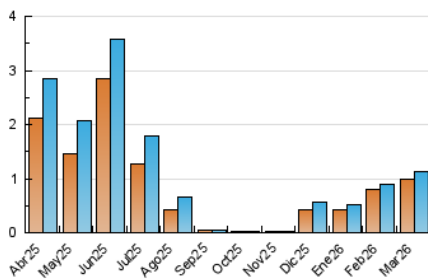

4.3 Por meses

N. únicos / Visitas (x 1000)