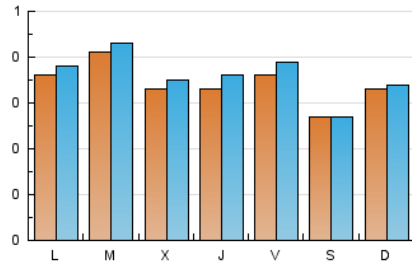

1. Cifras totales y promedios (Nacional e Internacional)

MES - AÑO	NAVEGADORES UNICOS	VISITAS	PAGINAS
Marzo - 2026	977	1.122	1.297
PROMEDIO DIARIO	34	36	42
PROMEDIO LUNES-VIERNES	36	38	45
PROMEDIO SABADO-DOMINGO	30	31	34
PAGINAS / VISITAS	1,16		
DURACION MEDIA VISITAS	0:00:52		
TIEMPO INTERACCIÓN MEDIO	0:00:12		

2. Secciones (Nacional e Internacional)

	PAGINAS	%
HOME	93	7.17 %
RESTO	1.204	92.83 %

3. Por día del mes (Nacional e Internacional)

Día	N. únicos	Visitas	Páginas	Día	N. únicos	Visitas	Páginas	Día	N. únicos	Visitas	Páginas
1	37	37	39	11	63	65	67	21	12	15	20
2	31	32	41	12	51	53	73	22	35	35	36
3	27	27	34	13	54	56	66	23	37	40	54
4	29	31	36	14	28	28	31	24	34	35	40
5	26	28	31	15	41	44	47	25	19	19	24
6	39	43	44	16	32	33	34	26	23	27	29
7	50	50	56	17	81	86	89	27	30	33	40
8	31	33	36	18	20	23	30	28	16	16	17
9	48	50	52	19	33	37	55	29	21	22	28
10	42	47	55	20	22	23	30	30	33	33	37
								31	19	21	26

4. Gráficas (Nacional e Internacional)

4.1 Por día de la semana (promedio)

N. únicos / Visitas (x 100)

Páginas (x 100)

4.2 Por franja horaria (promedio)

Visitas_ (x 1000)

Páginas (x 1000)

4.3 Por meses