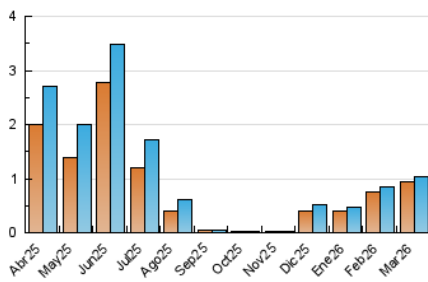

2. Secciones (Nacional)

	PAGINAS	%
HOME	82	7.02 %
RESTO	1.086	92.98 %

3. Por día del mes (Nacional)

Día	N. únicos	Visitas	Páginas	Día	N. únicos	Visitas	Páginas	Día	N. únicos	Visitas	Páginas
1	35	35	36	11	62	64	66	21	11	14	18
2	30	30	38	12	48	49	69	22	32	32	33
3	25	25	30	13	53	53	60	23	35	37	48
4	26	26	27	14	28	28	31	24	34	35	40
5	24	25	27	15	38	40	42	25	18	18	22
6	36	37	38	16	32	33	34	26	22	24	26
7	48	48	54	17	79	83	84	27	29	29	35
8	29	29	32	18	18	18	24	28	13	13	14
9	47	49	51	19	27	27	43	29	21	22	28
10	41	43	45	20	20	20	25	30	29	29	31
								31	16	16	17

4. Gráficas (Nacional)

4.1 Por día de la semana (promedio)

N. únicos / Visitas (x 100)

Páginas (x 100)

4.2 Por franja horaria (promedio)

Visitas_ (x 1000)

Páginas (x 1000)

4.3 Por meses

N. únicos / Visitas (x 1000)

Páginas (x 1000)

5. Observaciones

Este Medio Electrónico de Comunicación ha sido medido por la herramienta Google Analytics de Google (GA4).

6. Definiciones básicas (Para más información ver Normas Técnicas para el Control de los Medios Electrónicos de Comunicación)

Visita:

Una secuencia ininterrumpida de páginas servidas a un usuario válido. Si dicho usuario no realiza peticiones de páginas en un periodo de tiempo (30 min) la siguiente petición constituirá el inicio de una nueva visita.