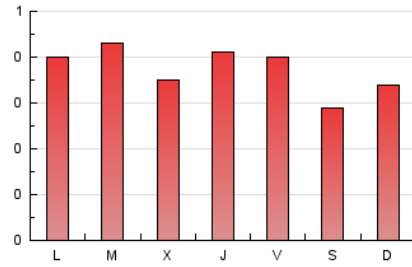

1. Cifras totales y promedios (Nacional)

MES - AÑO	NAVEGADORES UNICOS	VISITAS	PAGINAS
Marzo - 2026	944	1.030	1.168
PROMEDIO DIARIO	32	33	38
PROMEDIO LUNES-VIERNES	34	35	40
PROMEDIO SABADO-DOMINGO	28	29	32
PAGINAS / VISITAS	1,13		
DURACION MEDIA VISITAS	0:00:33		
TIEMPO INTERACCIÓN MEDIO	0:00:12		

2. Secciones (Nacional)

	PAGINAS	%
HOME	82	7.02 %
RESTO	1.086	92.98 %

3. Por día del mes (Nacional)

Día	N. únicos	Visitas	Páginas	Día	N. únicos	Visitas	Páginas	Día	N. únicos	Visitas	Páginas
1	35	35	36	11	62	64	66	21	11	14	18
2	30	30	38	12	48	49	69	22	32	32	33
3	25	25	30	13	53	53	60	23	35	37	48
4	26	26	27	14	28	28	31	24	34	35	40
5	24	25	27	15	38	40	42	25	18	18	22
6	36	37	38	16	32	33	34	26	22	24	26
7	48	48	54	17	79	83	84	27	29	29	35
8	29	29	32	18	18	18	24	28	13	13	14
9	47	49	51	19	27	27	43	29	21	22	28
10	41	43	45	20	20	20	25	30	29	29	31
								31	16	16	17

4. Gráficas (Nacional)

4.1 Por día de la semana (promedio)

N. únicos / Visitas (x 100)

Páginas (x 100)

4.2 Por franja horaria (promedio)

Visitas_ (x 1000)

Páginas (x 1000)

4.3 Por meses