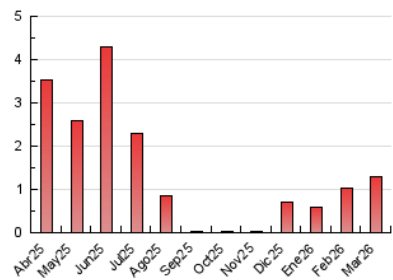

Páginas (x 1000)