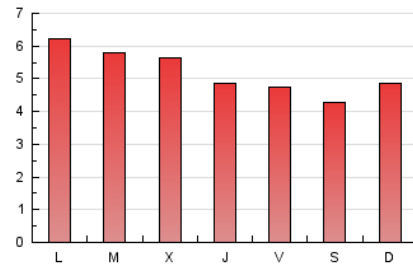

1. Cifras totales y promedios (Nacional)

MES - AÑO	NAVEGADORES UNICOS	VISITAS	PAGINAS
Diciembre - 2022	4.965	7.741	15.958
PROMEDIO DIARIO	217	250	515
PROMEDIO LUNES-VIERNES	216	249	540
PROMEDIO SABADO-DOMINGO	220	252	454
PAGINAS / VISITAS	2,06		
DURACION MEDIA VISITAS	0:01:57		
DURACION MEDIA PAGINAS	0:01:50		

2. Secciones (Nacional)

	PAGINAS	%
HOME	3.770	23.62 %
RESTO	12.188	76.38 %

3. Por día del mes (Nacional)

Día	N. únicos	Visitas	Páginas	Día	N. únicos	Visitas	Páginas	Día	N. únicos	Visitas	Páginas
1	238	272	601	11	274	303	523	21	357	410	801
2	149	173	421	12	175	192	481	22	306	346	675
3	328	389	728	13	259	311	685	23	236	271	563
4	422	481	762	14	173	203	557	24	170	197	408
5	226	244	637	15	147	173	436	25	160	179	256
6	218	252	492	16	156	182	439	26	246	279	519
7	214	238	527	17	254	290	545	27	125	154	258
8	288	316	493	18	172	198	408	28	113	134	372
9	203	222	488	19	339	408	845	29	104	128	229
10	103	121	226	20	361	424	883	30	115	143	468
								31	94	108	232

4. Gráficas (Nacional)

4.1 Por día de la semana (promedio)

N. únicos / Visitas (x 100)

Páginas (x 100)

4.2 Por franja horaria (promedio)

Visitas (x 1000)

Páginas (x 1000)

4.3 Por meses