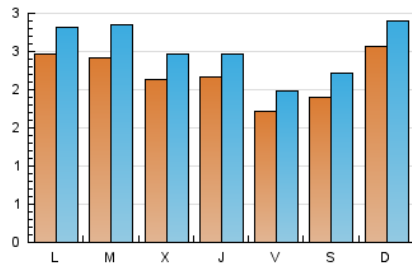

1. Cifras totales y promedios (Nacional)

MES - AÑO	NAVEGADORES UNICOS	VISITAS	PAGINAS
Diciembre - 2022	4.965	7.741	15.958
PROMEDIO DIARIO	217	250	515
PROMEDIO LUNES-VIERNES	216	249	540
PROMEDIO SABADO-DOMINGO	220	252	454
PAGINAS / VISITAS	2,06		
DURACION MEDIA VISITAS	0:01:57		
DURACION MEDIA PAGINAS	0:01:50		

2. Secciones (Nacional)

	PAGINAS	%
HOME	3.770	23.62 %
RESTO	12.188	76.38 %

3. Por día del mes (Nacional)

Día	N. únicos	Visitas	Páginas	Día	N. únicos	Visitas	Páginas	Día	N. únicos	Visitas	Páginas
1	238	272	601	11	274	303	523	21	357	410	801
2	149	173	421	12	175	192	481	22	306	346	675
3	328	389	728	13	259	311	685	23	236	271	563
4	422	481	762	14	173	203	557	24	170	197	408
5	226	244	637	15	147	173	436	25	160	179	256
6	218	252	492	16	156	182	439	26	246	279	519
7	214	238	527	17	254	290	545	27	125	154	258
8	288	316	493	18	172	198	408	28	113	134	372
9	203	222	488	19	339	408	845	29	104	128	229
10	103	121	226	20	361	424	883	30	115	143	468
								31	94	108	232

4. Gráficas (Nacional)

4.1 Por día de la semana (promedio)

N. únicos / Visitas (x 100)

Páginas (x 100)

4.2 Por franja horaria (promedio)

Visitas (x 1000)

Páginas (x 1000)

4.3 Por meses