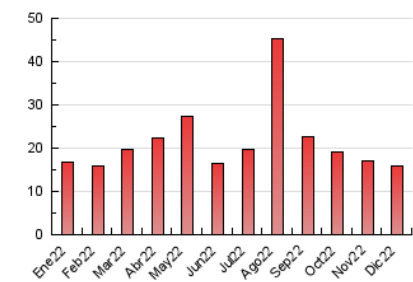

Páginas (x 1000)