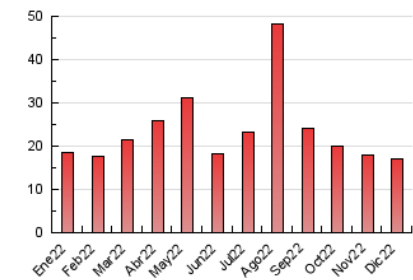

Páginas (x 1000)