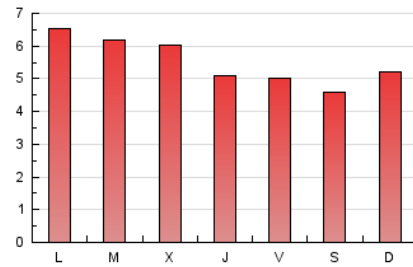

1. Cifras totales y promedios (Nacional e Internacional)

MES - AÑO	NAVEGADORES UNICOS	VISITAS	PAGINAS
Diciembre - 2022	5.766	8.582	16.938
PROMEDIO DIARIO	244	277	546
PROMEDIO LUNES-VIERNES	243	276	571
PROMEDIO SABADO-DOMINGO	245	278	487
PAGINAS / VISITAS	1,97		
DURACION MEDIA VISITAS	0:01:48		
DURACION MEDIA PAGINAS	0:01:50		

2. Secciones (Nacional e Internacional)

	PAGINAS	%
HOME	3.840	22.67 %
RESTO	13.098	77.33 %

3. Por día del mes (Nacional e Internacional)

Día	N. únicos	Visitas	Páginas	Día	N. únicos	Visitas	Páginas	Día	N. únicos	Visitas	Páginas
1	262	297	626	11	304	334	554	21	411	466	865
2	165	189	449	12	205	223	514	22	329	369	701
3	363	429	781	13	331	384	776	23	268	303	597
4	455	516	808	14	209	239	593	24	194	221	433
5	262	280	676	15	173	199	471	25	183	202	284
6	236	270	516	16	176	202	463	26	268	301	541
7	240	264	555	17	278	314	575	27	139	168	272
8	308	336	515	18	191	217	433	28	132	153	393
9	237	256	524	19	371	440	880	29	113	137	242
10	117	135	240	20	384	447	907	30	125	153	482
								31	123	138	272

4. Gráficas (Nacional e Internacional)

4.1 Por día de la semana (promedio)

N. únicos / Visitas (x 100)

Páginas (x 100)

4.2 Por franja horaria (promedio)

Visitas_ (x 1000)

Páginas (x 1000)

4.3 Por meses