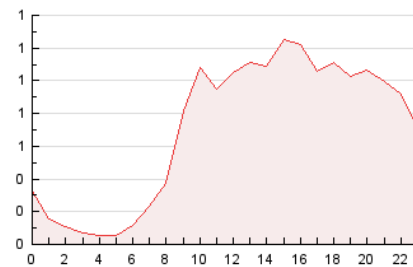

2. Secciones (Nacional e Internacional)

	PAGINAS	%
HOME	3.840	22.67 %
RESTO	13.098	77.33 %

3. Por día del mes (Nacional e Internacional)

Día	N. únicos	Visitas	Páginas	Día	N. únicos	Visitas	Páginas	Día	N. únicos	Visitas	Páginas
1	262	297	626	11	304	334	554	21	411	466	865
2	165	189	449	12	205	223	514	22	329	369	701
3	363	429	781	13	331	384	776	23	268	303	597
4	455	516	808	14	209	239	593	24	194	221	433
5	262	280	676	15	173	199	471	25	183	202	284
6	236	270	516	16	176	202	463	26	268	301	541
7	240	264	555	17	278	314	575	27	139	168	272
8	308	336	515	18	191	217	433	28	132	153	393
9	237	256	524	19	371	440	880	29	113	137	242
10	117	135	240	20	384	447	907	30	125	153	482
								31	123	138	272

4. Gráficas (Nacional e Internacional)

4.1 Por día de la semana (promedio)

N. únicos / Visitas (x 100)

Páginas (x 100)

4.2 Por franja horaria (promedio)

Visitas_ (x 1000)

Páginas (x 1000)

4.3 Por meses