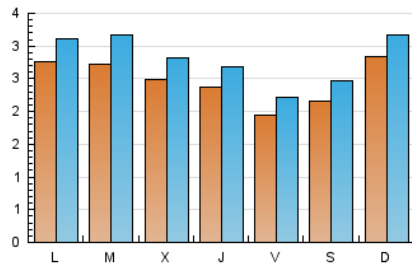

1. Cifras totales y promedios (Nacional e Internacional)

MES - AÑO	NAVEGADORES UNICOS	VISITAS	PAGINAS
Diciembre - 2022	5.766	8.582	16.938
PROMEDIO DIARIO	244	277	546
PROMEDIO LUNES-VIERNES	243	276	571
PROMEDIO SABADO-DOMINGO	245	278	487
PAGINAS / VISITAS	1,97		
DURACION MEDIA VISITAS	0:01:48		
DURACION MEDIA PAGINAS	0:01:50		

2. Secciones (Nacional e Internacional)

	PAGINAS	%
HOME	3.840	22.67 %
RESTO	13.098	77.33 %

3. Por día del mes (Nacional e Internacional)

Día	N. únicos	Visitas	Páginas	Día	N. únicos	Visitas	Páginas	Día	N. únicos	Visitas	Páginas
1	262	297	626	11	304	334	554	21	411	466	865
2	165	189	449	12	205	223	514	22	329	369	701
3	363	429	781	13	331	384	776	23	268	303	597
4	455	516	808	14	209	239	593	24	194	221	433
5	262	280	676	15	173	199	471	25	183	202	284
6	236	270	516	16	176	202	463	26	268	301	541
7	240	264	555	17	278	314	575	27	139	168	272
8	308	336	515	18	191	217	433	28	132	153	393
9	237	256	524	19	371	440	880	29	113	137	242
10	117	135	240	20	384	447	907	30	125	153	482
								31	123	138	272

4. Gráficas (Nacional e Internacional)

4.1 Por día de la semana (promedio)

N. únicos / Visitas (x 100)

Páginas (x 100)

4.2 Por franja horaria (promedio)

Visitas_ (x 1000)

Páginas (x 1000)

4.3 Por meses