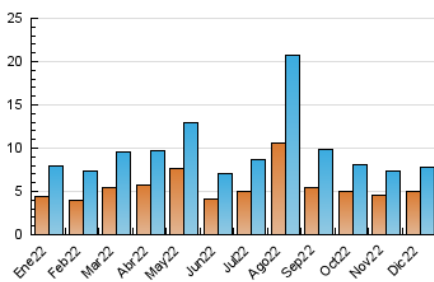

2. Secciones (Nacional)

	PAGINAS	%
HOME	3.770	23.62 %
RESTO	12.188	76.38 %

3. Por día del mes (Nacional)

Día	N. únicos	Visitas	Páginas	Día	N. únicos	Visitas	Páginas	Día	N. únicos	Visitas	Páginas
1	238	272	601	11	274	303	523	21	357	410	801
2	149	173	421	12	175	192	481	22	306	346	675
3	328	389	728	13	259	311	685	23	236	271	563
4	422	481	762	14	173	203	557	24	170	197	408
5	226	244	637	15	147	173	436	25	160	179	256
6	218	252	492	16	156	182	439	26	246	279	519
7	214	238	527	17	254	290	545	27	125	154	258
8	288	316	493	18	172	198	408	28	113	134	372
9	203	222	488	19	339	408	845	29	104	128	229
10	103	121	226	20	361	424	883	30	115	143	468
								31	94	108	232

4. Gráficas (Nacional)

4.1 Por día de la semana (promedio)

N. únicos / Visitas (x 100)

Páginas (x 100)

4.2 Por franja horaria (promedio)

Visitas (x 1000)

Páginas (x 1000)

4.3 Por meses

N. únicos / Visitas (x 1000)

Páginas (x 1000)

5. Observaciones

Este Medio Electrónico de Comunicación ha sido medido por la herramienta Google Analytics de Google (Universal Analytics)

6. Definiciones básicas (Para más información ver Normas Técnicas para el Control de los Medios Electrónicos de Comunicación)

Visita:

Una secuencia ininterrumpida de páginas servidas a un usuario válido. Si dicho usuario no realiza peticiones de páginas en un periodo de tiempo (30 min) la siguiente petición constituirá el inicio de una nueva visita.