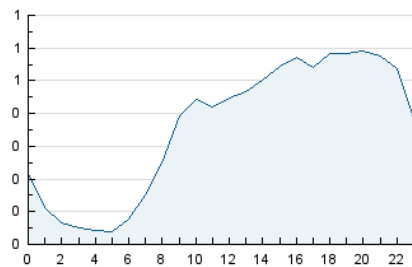

2. Secciones (Nacional e Internacional)

	PAGINAS	%
HOME	3.840	22.67 %
RESTO	13.098	77.33 %

3. Por día del mes (Nacional e Internacional)

Día	N. únicos	Visitas	Páginas	Día	N. únicos	Visitas	Páginas	Día	N. únicos	Visitas	Páginas
1	262	297	626	11	304	334	554	21	411	466	865
2	165	189	449	12	205	223	514	22	329	369	701
3	363	429	781	13	331	384	776	23	268	303	597
4	455	516	808	14	209	239	593	24	194	221	433
5	262	280	676	15	173	199	471	25	183	202	284
6	236	270	516	16	176	202	463	26	268	301	541
7	240	264	555	17	278	314	575	27	139	168	272
8	308	336	515	18	191	217	433	28	132	153	393
9	237	256	524	19	371	440	880	29	113	137	242
10	117	135	240	20	384	447	907	30	125	153	482
								31	123	138	272

4. Gráficas (Nacional e Internacional)

4.1 Por día de la semana (promedio)

N. únicos / Visitas (x 100)

Páginas (x 100)

4.2 Por franja horaria (promedio)

Visitas_ (x 1000)

Páginas (x 1000)

4.3 Por meses