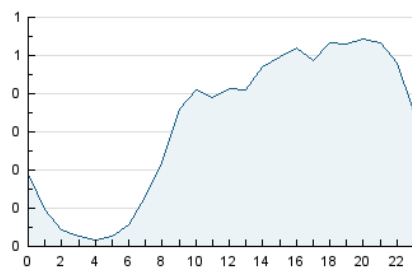

2. Secciones (Nacional)

	PAGINAS	%
HOME	3.770	23.62 %
RESTO	12.188	76.38 %

3. Por día del mes (Nacional)

Día	N. únicos	Visitas	Páginas	Día	N. únicos	Visitas	Páginas	Día	N. únicos	Visitas	Páginas
1	238	272	601	11	274	303	523	21	357	410	801
2	149	173	421	12	175	192	481	22	306	346	675
3	328	389	728	13	259	311	685	23	236	271	563
4	422	481	762	14	173	203	557	24	170	197	408
5	226	244	637	15	147	173	436	25	160	179	256
6	218	252	492	16	156	182	439	26	246	279	519
7	214	238	527	17	254	290	545	27	125	154	258
8	288	316	493	18	172	198	408	28	113	134	372
9	203	222	488	19	339	408	845	29	104	128	229
10	103	121	226	20	361	424	883	30	115	143	468
								31	94	108	232

4. Gráficas (Nacional)

4.1 Por día de la semana (promedio)

N. únicos / Visitas (x 100)

Páginas (x 100)

4.2 Por franja horaria (promedio)

Visitas (x 1000)

Páginas (x 1000)

4.3 Por meses