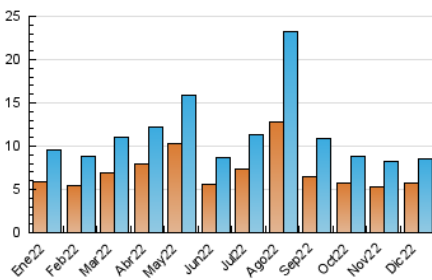

4.3 Por meses

N. únicos / Visitas (x 1000)