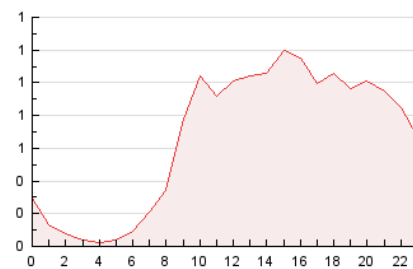

2. Secciones (Nacional)

	PAGINAS	%
HOME	3.770	23.62 %
RESTO	12.188	76.38 %

3. Por día del mes (Nacional)

Día	N. únicos	Visitas	Páginas	Día	N. únicos	Visitas	Páginas	Día	N. únicos	Visitas	Páginas
1	238	272	601	11	274	303	523	21	357	410	801
2	149	173	421	12	175	192	481	22	306	346	675
3	328	389	728	13	259	311	685	23	236	271	563
4	422	481	762	14	173	203	557	24	170	197	408
5	226	244	637	15	147	173	436	25	160	179	256
6	218	252	492	16	156	182	439	26	246	279	519
7	214	238	527	17	254	290	545	27	125	154	258
8	288	316	493	18	172	198	408	28	113	134	372
9	203	222	488	19	339	408	845	29	104	128	229
10	103	121	226	20	361	424	883	30	115	143	468
								31	94	108	232

4. Gráficas (Nacional)

4.1 Por día de la semana (promedio)

N. únicos / Visitas (x 100)

Páginas (x 100)

4.2 Por franja horaria (promedio)

Visitas (x 1000)

Páginas (x 1000)

4.3 Por meses