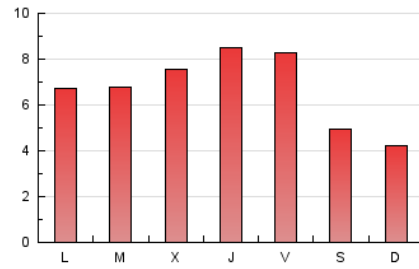

1. Cifras totales y promedios (Nacional e Internacional)

| MES - AÑO | NAVEGADORES UNICOS | VISITAS | PAGINAS |
|--------------------------------|--------------------|------------|------------|
| Noviembre - 2021 | 6.640 | 10.632 | 20.156 |
| PROMEDIO DIARIO | 314 | 354 | 672 |
| PROMEDIO LUNES-VIERNES | 338 | 383 | 750 |
| PROMEDIO SABADO-DOMINGO | 248 | 275 | 457 |
| PAGINAS / VISITAS | 1,90 | | |
| DURACION MEDIA VISITAS | 0:01:36 | | |
| DURACION MEDIA PAGINAS | 0:01:47 | | |

2. Secciones (Nacional e Internacional)

| | PAGINAS | % |
|--------------|---------|---------|
| HOME | 5.210 | 25.85 % |
| RESTO | 14.946 | 74.15 % |

3. Por día del mes (Nacional e Internacional)

| Día | N. únicos | Visitas | Páginas | Día | N. únicos | Visitas | Páginas | Día | N. únicos | Visitas | Páginas |
|-----|-----------|---------|---------|-----|-----------|---------|---------|-----|-----------|---------|---------|
| 1 | 149 | 166 | 273 | 11 | 542 | 590 | 940 | 21 | 358 | 397 | 645 |
| 2 | 285 | 319 | 690 | 12 | 306 | 345 | 792 | 22 | 579 | 666 | 1.145 |
| 3 | 201 | 219 | 528 | 13 | 260 | 284 | 513 | 23 | 389 | 436 | 789 |
| 4 | 260 | 297 | 613 | 14 | 171 | 187 | 327 | 24 | 416 | 455 | 758 |
| 5 | 278 | 324 | 626 | 15 | 286 | 317 | 779 | 25 | 442 | 520 | 947 |
| 6 | 244 | 266 | 436 | 16 | 232 | 251 | 596 | 26 | 345 | 392 | 751 |
| 7 | 184 | 201 | 314 | 17 | 299 | 355 | 647 | 27 | 182 | 197 | 317 |
| 8 | 240 | 269 | 597 | 18 | 349 | 409 | 909 | 28 | 196 | 228 | 397 |
| 9 | 350 | 402 | 778 | 19 | 515 | 616 | 1.142 | 29 | 213 | 255 | 572 |
| 10 | 580 | 626 | 1.093 | 20 | 391 | 440 | 710 | 30 | 179 | 203 | 532 |

4. Gráficas (Nacional e Internacional)

4.1 Por día de la semana (promedio)

N. únicos / Visitas (x 100)

Páginas (x 100)

4.2 Por franja horaria (promedio)

Visitas__ (x 1000)

Páginas (x 1000)

4.3 Por meses