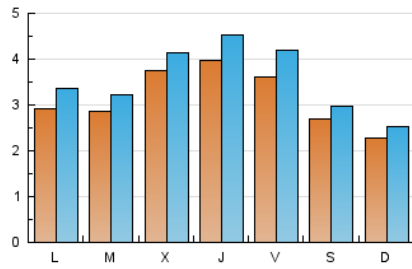

1. Cifras totales y promedios (Nacional e Internacional)

| MES - AÑO | NAVEGADORES UNICOS | VISITAS | PAGINAS |
|--------------------------------|--------------------|------------|------------|
| Noviembre - 2021 | 6.640 | 10.632 | 20.156 |
| PROMEDIO DIARIO | 314 | 354 | 672 |
| PROMEDIO LUNES-VIERNES | 338 | 383 | 750 |
| PROMEDIO SABADO-DOMINGO | 248 | 275 | 457 |
| PAGINAS / VISITAS | 1,90 | | |
| DURACION MEDIA VISITAS | 0:01:36 | | |
| DURACION MEDIA PAGINAS | 0:01:47 | | |

2. Secciones (Nacional e Internacional)

| | PAGINAS | % |
|--------------|---------|---------|
| HOME | 5.210 | 25.85 % |
| RESTO | 14.946 | 74.15 % |

3. Por día del mes (Nacional e Internacional)

| Día | N. únicos | Visitas | Páginas | Día | N. únicos | Visitas | Páginas | Día | N. únicos | Visitas | Páginas |
|-----|-----------|---------|---------|-----|-----------|---------|---------|-----|-----------|---------|---------|
| 1 | 149 | 166 | 273 | 11 | 542 | 590 | 940 | 21 | 358 | 397 | 645 |
| 2 | 285 | 319 | 690 | 12 | 306 | 345 | 792 | 22 | 579 | 666 | 1.145 |
| 3 | 201 | 219 | 528 | 13 | 260 | 284 | 513 | 23 | 389 | 436 | 789 |
| 4 | 260 | 297 | 613 | 14 | 171 | 187 | 327 | 24 | 416 | 455 | 758 |
| 5 | 278 | 324 | 626 | 15 | 286 | 317 | 779 | 25 | 442 | 520 | 947 |
| 6 | 244 | 266 | 436 | 16 | 232 | 251 | 596 | 26 | 345 | 392 | 751 |
| 7 | 184 | 201 | 314 | 17 | 299 | 355 | 647 | 27 | 182 | 197 | 317 |
| 8 | 240 | 269 | 597 | 18 | 349 | 409 | 909 | 28 | 196 | 228 | 397 |
| 9 | 350 | 402 | 778 | 19 | 515 | 616 | 1.142 | 29 | 213 | 255 | 572 |
| 10 | 580 | 626 | 1.093 | 20 | 391 | 440 | 710 | 30 | 179 | 203 | 532 |

4. Gráficas (Nacional e Internacional)

4.1 Por día de la semana (promedio)

N. únicos / Visitas (x 100)

Páginas (x 100)

4.2 Por franja horaria (promedio)

Visitas__ (x 1000)

Páginas (x 1000)

4.3 Por meses