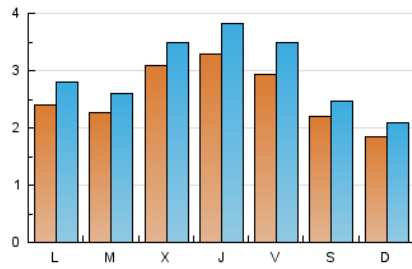

1. Cifras totales y promedios (Nacional)

| MES - AÑO | NAVEGADORES UNICOS | VISITAS | PAGINAS |
|--------------------------------|--------------------|------------|------------|
| Noviembre - 2021 | 5.016 | 8.845 | 18.216 |
| PROMEDIO DIARIO | 256 | 295 | 607 |
| PROMEDIO LUNES-VIERNES | 276 | 319 | 680 |
| PROMEDIO SABADO-DOMINGO | 202 | 228 | 408 |
| PAGINAS / VISITAS | 2,06 | | |
| DURACION MEDIA VISITAS | 0:01:54 | | |
| DURACION MEDIA PAGINAS | 0:01:47 | | |

2. Secciones (Nacional)

| | PAGINAS | % |
|--------------|---------|---------|
| HOME | 5.056 | 27.76 % |
| RESTO | 13.160 | 72.24 % |

3. Por día del mes (Nacional)

| Día | N. únicos | Visitas | Páginas | Día | N. únicos | Visitas | Páginas | Día | N. únicos | Visitas | Páginas |
|-----|-----------|---------|---------|-----|-----------|---------|---------|-----|-----------|---------|---------|
| 1 | 110 | 127 | 234 | 11 | 476 | 522 | 869 | 21 | 309 | 346 | 593 |
| 2 | 240 | 274 | 644 | 12 | 233 | 269 | 711 | 22 | 505 | 590 | 1.058 |
| 3 | 142 | 160 | 457 | 13 | 204 | 226 | 452 | 23 | 314 | 357 | 699 |
| 4 | 188 | 223 | 535 | 14 | 140 | 156 | 293 | 24 | 351 | 390 | 686 |
| 5 | 217 | 263 | 564 | 15 | 228 | 259 | 717 | 25 | 369 | 442 | 862 |
| 6 | 194 | 216 | 382 | 16 | 160 | 177 | 518 | 26 | 272 | 317 | 663 |
| 7 | 141 | 158 | 267 | 17 | 231 | 282 | 561 | 27 | 142 | 157 | 277 |
| 8 | 192 | 220 | 540 | 18 | 286 | 345 | 841 | 28 | 145 | 175 | 343 |
| 9 | 285 | 336 | 704 | 19 | 454 | 551 | 1.076 | 29 | 164 | 202 | 514 |
| 10 | 514 | 560 | 1.022 | 20 | 342 | 388 | 658 | 30 | 135 | 157 | 476 |

4. Gráficas (Nacional)

4.1 Por día de la semana (promedio)

N. únicos / Visitas (x 100)

Páginas (x 100)

4.2 Por franja horaria (promedio)

Visitas__ (x 1000)

Páginas (x 1000)

4.3 Por meses