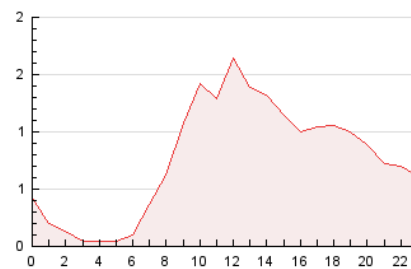

2. Secciones (Nacional e Internacional)

	PAGINAS	%
HOME	6.447	35.26 %
RESTO	11.836	64.74 %

3. Por día del mes (Nacional e Internacional)

Día	N. únicos	Visitas	Páginas	Día	N. únicos	Visitas	Páginas	Día	N. únicos	Visitas	Páginas
1	299	365	689	11	233	266	705	21	184	217	611
2	154	184	386	12	258	303	706	22	211	260	600
3	261	320	685	13	195	233	642	23	155	190	369
4	239	291	733	14	221	254	631	24	184	214	473
5	293	348	784	15	156	184	500	25	168	199	580
6	196	242	542	16	121	150	516	26	190	219	548
7	227	257	678	17	95	120	300	27	214	261	638
8	215	248	722	18	166	198	656	28	172	218	639
9	160	184	407	19	200	251	574	29	256	321	778
10	138	177	512	20	290	329	700	30	164	203	479
								31	196	236	500

4. Gráficas (Nacional e Internacional)

4.1 Por día de la semana (promedio)

N. únicos / Visitas (x 100)

Páginas (x 100)

4.2 Por franja horaria (promedio)

Visitas_ (x 1000)

Páginas (x 1000)

4.3 Por meses