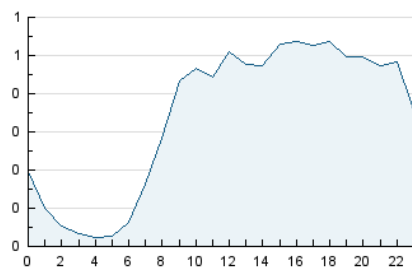

2. Secciones (Nacional e Internacional)

	PAGINAS	%
HOME	6.447	35.26 %
RESTO	11.836	64.74 %

3. Por día del mes (Nacional e Internacional)

Día	N. únicos	Visitas	Páginas	Día	N. únicos	Visitas	Páginas	Día	N. únicos	Visitas	Páginas
1	299	365	689	11	233	266	705	21	184	217	611
2	154	184	386	12	258	303	706	22	211	260	600
3	261	320	685	13	195	233	642	23	155	190	369
4	239	291	733	14	221	254	631	24	184	214	473
5	293	348	784	15	156	184	500	25	168	199	580
6	196	242	542	16	121	150	516	26	190	219	548
7	227	257	678	17	95	120	300	27	214	261	638
8	215	248	722	18	166	198	656	28	172	218	639
9	160	184	407	19	200	251	574	29	256	321	778
10	138	177	512	20	290	329	700	30	164	203	479
								31	196	236	500

4. Gráficas (Nacional e Internacional)

4.1 Por día de la semana (promedio)

N. únicos / Visitas (x 100)

Páginas (x 100)

4.2 Por franja horaria (promedio)

Visitas_ (x 1000)

Páginas (x 1000)

4.3 Por meses