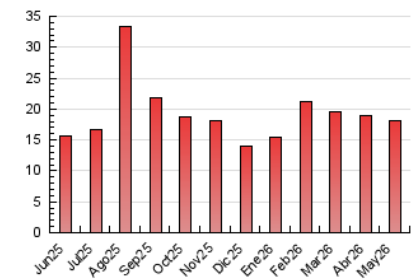

1. Cifras totales y promedios (Nacional)

MES - AÑO	NAVEGADORES UNICOS	VISITAS	PAGINAS
Mayo - 2026	4.417	7.200	18.045
PROMEDIO DIARIO	196	235	582
PROMEDIO LUNES-VIERNES	215	255	643
PROMEDIO SABADO-DOMINGO	158	192	454
PAGINAS / VISITAS	2,48		
DURACION MEDIA VISITAS	0:06:41		
TIEMPO INTERACCIÓN MEDIO	0:06:23		

2. Secciones (Nacional)

	PAGINAS	%
HOME	6.364	35.27 %
RESTO	11.681	64.73 %

3. Por día del mes (Nacional)

Día	N. únicos	Visitas	Páginas	Día	N. únicos	Visitas	Páginas	Día	N. únicos	Visitas	Páginas
1	296	359	684	11	228	260	695	21	181	214	607
2	151	178	378	12	256	299	703	22	208	257	597
3	258	315	680	13	189	226	636	23	150	185	364
4	235	285	725	14	218	249	626	24	181	211	470
5	287	341	776	15	154	180	496	25	159	190	571
6	193	236	536	16	118	145	507	26	187	216	540
7	224	252	672	17	92	116	296	27	209	256	608
8	211	242	713	18	163	193	651	28	171	217	638
9	156	178	399	19	198	248	571	29	249	312	767
10	134	172	505	20	289	327	698	30	158	195	471
								31	184	223	465

4. Gráficas (Nacional)

4.1 Por día de la semana (promedio)

N. únicos / Visitas (x 100)

Páginas (x 100)

4.2 Por franja horaria (promedio)

Visitas_ (x 1000)

Páginas (x 1000)

4.3 Por meses

N. únicos / Visitas (x 1000)

Páginas (x 1000)

5. Observaciones

Este Medio Electrónico de Comunicación ha sido medido por la herramienta Google Analytics de Google (GA4).

6. Definiciones básicas (Para más información ver Normas Técnicas para el Control de los Medios Electrónicos de Comunicación)