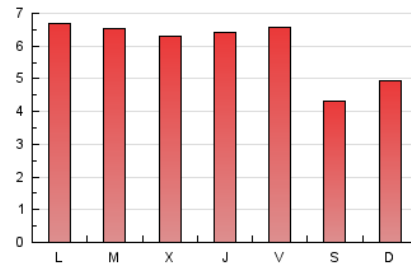

1. Cifras totales y promedios (Nacional e Internacional)

MES - AÑO	NAVEGADORES UNICOS	VISITAS	PAGINAS
Mayo - 2026	4.512	7.382	18.283
PROMEDIO DIARIO	200	240	590
PROMEDIO LUNES-VIERNES	218	260	650
PROMEDIO SABADO-DOMINGO	163	198	463
PAGINAS / VISITAS	2,46		
DURACION MEDIA VISITAS	0:06:33		
TIEMPO INTERACCIÓN MEDIO	0:06:15		

2. Secciones (Nacional e Internacional)

	PAGINAS	%
HOME	6.447	35.26 %
RESTO	11.836	64.74 %

3. Por día del mes (Nacional e Internacional)

Día	N. únicos	Visitas	Páginas	Día	N. únicos	Visitas	Páginas	Día	N. únicos	Visitas	Páginas
1	299	365	689	11	233	266	705	21	184	217	611
2	154	184	386	12	258	303	706	22	211	260	600
3	261	320	685	13	195	233	642	23	155	190	369
4	239	291	733	14	221	254	631	24	184	214	473
5	293	348	784	15	156	184	500	25	168	199	580
6	196	242	542	16	121	150	516	26	190	219	548
7	227	257	678	17	95	120	300	27	214	261	638
8	215	248	722	18	166	198	656	28	172	218	639
9	160	184	407	19	200	251	574	29	256	321	778
10	138	177	512	20	290	329	700	30	164	203	479
								31	196	236	500

4. Gráficas (Nacional e Internacional)

4.1 Por día de la semana (promedio)

N. únicos / Visitas (x 100)

Páginas (x 100)

4.2 Por franja horaria (promedio)

Visitas_ (x 1000)

Páginas (x 1000)

4.3 Por meses