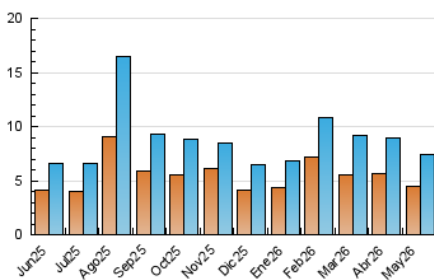

4.3 Por meses

N. únicos / Visitas (x 1000)