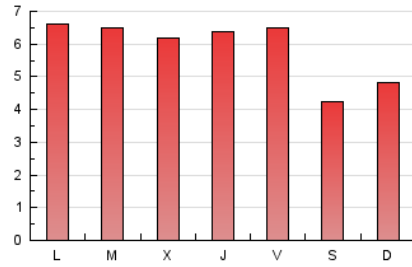

1. Cifras totales y promedios (Nacional)

MES - AÑO	NAVEGADORES UNICOS	VISITAS	PAGINAS
Mayo - 2026	4.417	7.200	18.045
PROMEDIO DIARIO	196	235	582
PROMEDIO LUNES-VIERNES	215	255	643
PROMEDIO SABADO-DOMINGO	158	192	454
PAGINAS / VISITAS	2,48		
DURACION MEDIA VISITAS	0:06:41		
TIEMPO INTERACCIÓN MEDIO	0:06:23		

2. Secciones (Nacional)

	PAGINAS	%
HOME	6.364	35.27 %
RESTO	11.681	64.73 %

3. Por día del mes (Nacional)

Día	N. únicos	Visitas	Páginas	Día	N. únicos	Visitas	Páginas	Día	N. únicos	Visitas	Páginas
1	296	359	684	11	228	260	695	21	181	214	607
2	151	178	378	12	256	299	703	22	208	257	597
3	258	315	680	13	189	226	636	23	150	185	364
4	235	285	725	14	218	249	626	24	181	211	470
5	287	341	776	15	154	180	496	25	159	190	571
6	193	236	536	16	118	145	507	26	187	216	540
7	224	252	672	17	92	116	296	27	209	256	608
8	211	242	713	18	163	193	651	28	171	217	638
9	156	178	399	19	198	248	571	29	249	312	767
10	134	172	505	20	289	327	698	30	158	195	471
								31	184	223	465

4. Gráficas (Nacional)

4.1 Por día de la semana (promedio)

N. únicos / Visitas (x 100)

Páginas (x 100)

4.2 Por franja horaria (promedio)

Visitas_ (x 1000)

Páginas (x 1000)

4.3 Por meses