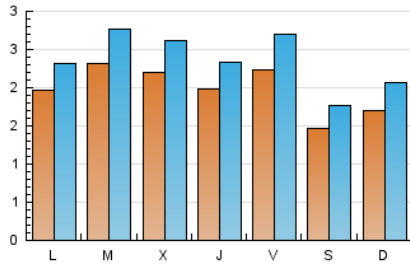

1. Cifras totales y promedios (Nacional)

MES - AÑO	NAVEGADORES UNICOS	VISITAS	PAGINAS
Mayo - 2026	4.417	7.200	18.045
PROMEDIO DIARIO	196	235	582
PROMEDIO LUNES-VIERNES	215	255	643
PROMEDIO SABADO-DOMINGO	158	192	454
PAGINAS / VISITAS	2,48		
DURACION MEDIA VISITAS	0:06:41		
TIEMPO INTERACCIÓN MEDIO	0:06:23		

2. Secciones (Nacional)

	PAGINAS	%
HOME	6.364	35.27 %
RESTO	11.681	64.73 %

3. Por día del mes (Nacional)

Día	N. únicos	Visitas	Páginas	Día	N. únicos	Visitas	Páginas	Día	N. únicos	Visitas	Páginas
1	296	359	684	11	228	260	695	21	181	214	607
2	151	178	378	12	256	299	703	22	208	257	597
3	258	315	680	13	189	226	636	23	150	185	364
4	235	285	725	14	218	249	626	24	181	211	470
5	287	341	776	15	154	180	496	25	159	190	571
6	193	236	536	16	118	145	507	26	187	216	540
7	224	252	672	17	92	116	296	27	209	256	608
8	211	242	713	18	163	193	651	28	171	217	638
9	156	178	399	19	198	248	571	29	249	312	767
10	134	172	505	20	289	327	698	30	158	195	471
								31	184	223	465

4. Gráficas (Nacional)

4.1 Por día de la semana (promedio)

N. únicos / Visitas (x 100)

Páginas (x 100)

4.2 Por franja horaria (promedio)

Visitas_ (x 1000)

Páginas (x 1000)

4.3 Por meses