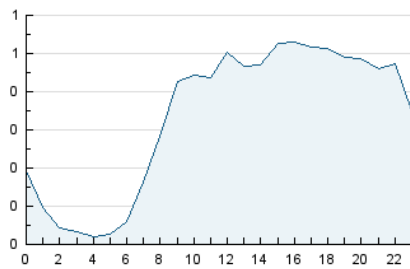

2. Secciones (Nacional)

	PAGINAS	%
HOME	6.364	35.27 %
RESTO	11.681	64.73 %

3. Por día del mes (Nacional)

Día	N. únicos	Visitas	Páginas	Día	N. únicos	Visitas	Páginas	Día	N. únicos	Visitas	Páginas
1	296	359	684	11	228	260	695	21	181	214	607
2	151	178	378	12	256	299	703	22	208	257	597
3	258	315	680	13	189	226	636	23	150	185	364
4	235	285	725	14	218	249	626	24	181	211	470
5	287	341	776	15	154	180	496	25	159	190	571
6	193	236	536	16	118	145	507	26	187	216	540
7	224	252	672	17	92	116	296	27	209	256	608
8	211	242	713	18	163	193	651	28	171	217	638
9	156	178	399	19	198	248	571	29	249	312	767
10	134	172	505	20	289	327	698	30	158	195	471
								31	184	223	465

4. Gráficas (Nacional)

4.1 Por día de la semana (promedio)

N. únicos / Visitas (x 100)

Páginas (x 100)

4.2 Por franja horaria (promedio)

Visitas_ (x 1000)

Páginas (x 1000)

4.3 Por meses