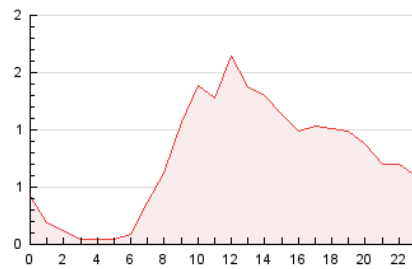

2. Secciones (Nacional)

	PAGINAS	%
HOME	6.364	35.27 %
RESTO	11.681	64.73 %

3. Por día del mes (Nacional)

Día	N. únicos	Visitas	Páginas	Día	N. únicos	Visitas	Páginas	Día	N. únicos	Visitas	Páginas
1	296	359	684	11	228	260	695	21	181	214	607
2	151	178	378	12	256	299	703	22	208	257	597
3	258	315	680	13	189	226	636	23	150	185	364
4	235	285	725	14	218	249	626	24	181	211	470
5	287	341	776	15	154	180	496	25	159	190	571
6	193	236	536	16	118	145	507	26	187	216	540
7	224	252	672	17	92	116	296	27	209	256	608
8	211	242	713	18	163	193	651	28	171	217	638
9	156	178	399	19	198	248	571	29	249	312	767
10	134	172	505	20	289	327	698	30	158	195	471
								31	184	223	465

4. Gráficas (Nacional)

4.1 Por día de la semana (promedio)

N. únicos / Visitas (x 100)

Páginas (x 100)

4.2 Por franja horaria (promedio)

Visitas_ (x 1000)

Páginas (x 1000)

4.3 Por meses