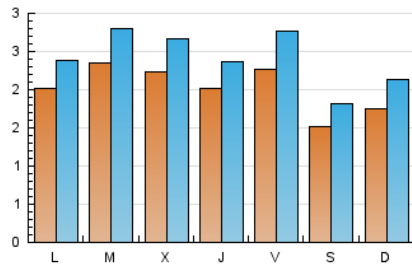

1. Cifras totales y promedios (Nacional e Internacional)

MES - AÑO	NAVEGADORES UNICOS	VISITAS	PAGINAS
Mayo - 2026	4.512	7.382	18.283
PROMEDIO DIARIO	200	240	590
PROMEDIO LUNES-VIERNES	218	260	650
PROMEDIO SABADO-DOMINGO	163	198	463
PAGINAS / VISITAS	2,46		
DURACION MEDIA VISITAS	0:06:33		
TIEMPO INTERACCIÓN MEDIO	0:06:15		

2. Secciones (Nacional e Internacional)

	PAGINAS	%
HOME	6.447	35.26 %
RESTO	11.836	64.74 %

3. Por día del mes (Nacional e Internacional)

Día	N. únicos	Visitas	Páginas	Día	N. únicos	Visitas	Páginas	Día	N. únicos	Visitas	Páginas
1	299	365	689	11	233	266	705	21	184	217	611
2	154	184	386	12	258	303	706	22	211	260	600
3	261	320	685	13	195	233	642	23	155	190	369
4	239	291	733	14	221	254	631	24	184	214	473
5	293	348	784	15	156	184	500	25	168	199	580
6	196	242	542	16	121	150	516	26	190	219	548
7	227	257	678	17	95	120	300	27	214	261	638
8	215	248	722	18	166	198	656	28	172	218	639
9	160	184	407	19	200	251	574	29	256	321	778
10	138	177	512	20	290	329	700	30	164	203	479
								31	196	236	500

4. Gráficas (Nacional e Internacional)

4.1 Por día de la semana (promedio)

N. únicos / Visitas (x 100)

Páginas (x 100)

4.2 Por franja horaria (promedio)

Visitas_ (x 1000)

Páginas (x 1000)

4.3 Por meses