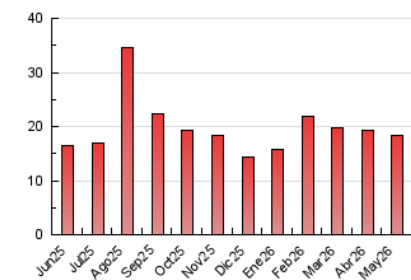

Páginas (x 1000)