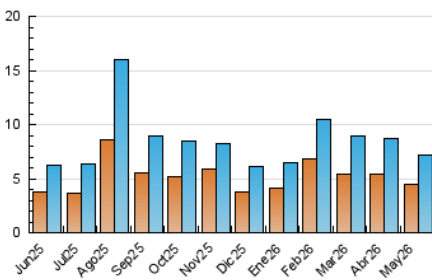

2. Secciones (Nacional)

	PAGINAS	%
HOME	6.364	35.27 %
RESTO	11.681	64.73 %

3. Por día del mes (Nacional)

Día	N. únicos	Visitas	Páginas	Día	N. únicos	Visitas	Páginas	Día	N. únicos	Visitas	Páginas
1	296	359	684	11	228	260	695	21	181	214	607
2	151	178	378	12	256	299	703	22	208	257	597
3	258	315	680	13	189	226	636	23	150	185	364
4	235	285	725	14	218	249	626	24	181	211	470
5	287	341	776	15	154	180	496	25	159	190	571
6	193	236	536	16	118	145	507	26	187	216	540
7	224	252	672	17	92	116	296	27	209	256	608
8	211	242	713	18	163	193	651	28	171	217	638
9	156	178	399	19	198	248	571	29	249	312	767
10	134	172	505	20	289	327	698	30	158	195	471
								31	184	223	465

4. Gráficas (Nacional)

4.1 Por día de la semana (promedio)

N. únicos / Visitas (x 100)

Páginas (x 100)

4.2 Por franja horaria (promedio)

Visitas_ (x 1000)

Páginas (x 1000)

4.3 Por meses

N. únicos / Visitas (x 1000)

Páginas (x 1000)

5. Observaciones

Este Medio Electrónico de Comunicación ha sido medido por la herramienta Google Analytics de Google (GA4).

6. Definiciones básicas (Para más información ver Normas Técnicas para el Control de los Medios Electrónicos de Comunicación)

Visita:

Una secuencia ininterrumpida de páginas servidas a un usuario válido. Si dicho usuario no realiza peticiones de páginas en un periodo de tiempo (30 min) la siguiente petición constituirá el inicio de una nueva visita.