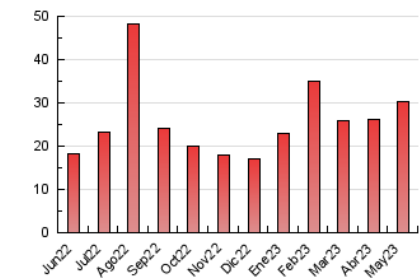

Páginas (x 1000)