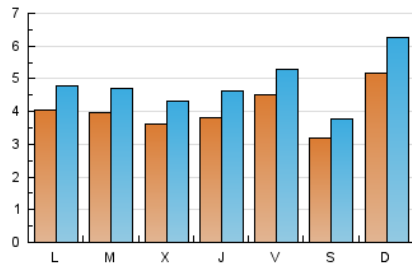

1. Cifras totales y promedios (Nacional e Internacional)

MES - AÑO	NAVEGADORES UNICOS	VISITAS	PAGINAS
Mayo - 2023	8.955	14.898	30.386
PROMEDIO DIARIO	402	481	980
PROMEDIO LUNES-VIERNES	397	473	991
PROMEDIO SABADO-DOMINGO	416	502	949
PAGINAS / VISITAS	2,04		
DURACION MEDIA VISITAS	0:05:39		
DURACION MEDIA PAGINAS	0:05:02		

2. Secciones (Nacional e Internacional)

	PAGINAS	%
HOME	8.030	26.43 %
RESTO	22.356	73.57 %

3. Por día del mes (Nacional e Internacional)

Día	N. únicos	Visitas	Páginas	Día	N. únicos	Visitas	Páginas	Día	N. únicos	Visitas	Páginas
1	188	222	427	11	264	304	674	21	305	364	643
2	583	688	1.401	12	613	728	1.306	22	399	480	963
3	324	387	897	13	388	469	788	23	381	463	1.102
4	361	434	984	14	443	526	930	24	495	590	1.140
5	194	216	557	15	522	633	1.181	25	427	529	1.388
6	234	270	570	16	368	432	981	26	479	567	1.235
7	215	240	525	17	353	443	965	27	274	331	605
8	213	259	741	18	476	587	1.340	28	1.099	1.373	2.771
9	364	431	763	19	514	605	1.177	29	691	800	1.409
10	306	360	722	20	370	445	758	30	291	337	649
								31	330	385	794

4. Gráficas (Nacional e Internacional)

4.1 Por día de la semana (promedio)

N. únicos / Visitas (x 100)

Páginas (x 100)

4.2 Por franja horaria (promedio)

Visitas_ (x 1000)

Páginas (x 1000)

4.3 Por meses