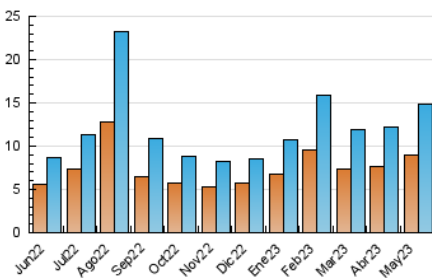

4.3 Por meses

N. únicos / Visitas (x 1000)