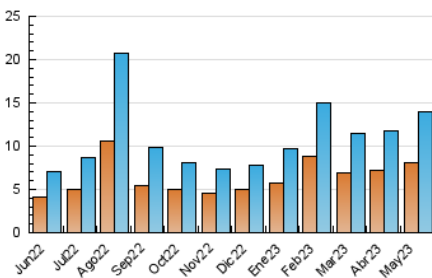

4.3 Por meses

N. únicos / Visitas (x 1000)