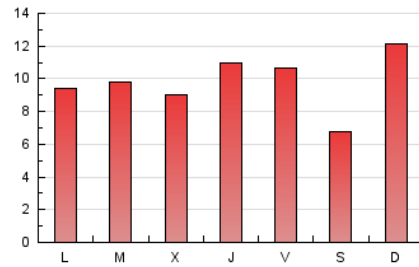

1. Cifras totales y promedios (Nacional e Internacional)

MES - AÑO	NAVEGADORES UNICOS	VISITAS	PAGINAS
Mayo - 2023	8.955	14.898	30.386
PROMEDIO DIARIO	402	481	980
PROMEDIO LUNES-VIERNES	397	473	991
PROMEDIO SABADO-DOMINGO	416	502	949
PAGINAS / VISITAS	2,04		
DURACION MEDIA VISITAS	0:05:39		
DURACION MEDIA PAGINAS	0:05:02		

2. Secciones (Nacional e Internacional)

	PAGINAS	%
HOME	8.030	26.43 %
RESTO	22.356	73.57 %

3. Por día del mes (Nacional e Internacional)

Día	N. únicos	Visitas	Páginas	Día	N. únicos	Visitas	Páginas	Día	N. únicos	Visitas	Páginas
1	188	222	427	11	264	304	674	21	305	364	643
2	583	688	1.401	12	613	728	1.306	22	399	480	963
3	324	387	897	13	388	469	788	23	381	463	1.102
4	361	434	984	14	443	526	930	24	495	590	1.140
5	194	216	557	15	522	633	1.181	25	427	529	1.388
6	234	270	570	16	368	432	981	26	479	567	1.235
7	215	240	525	17	353	443	965	27	274	331	605
8	213	259	741	18	476	587	1.340	28	1.099	1.373	2.771
9	364	431	763	19	514	605	1.177	29	691	800	1.409
10	306	360	722	20	370	445	758	30	291	337	649
								31	330	385	794

4. Gráficas (Nacional e Internacional)

4.1 Por día de la semana (promedio)

N. únicos / Visitas (x 100)

Páginas (x 100)

4.2 Por franja horaria (promedio)

Visitas_ (x 1000)

Páginas (x 1000)

4.3 Por meses