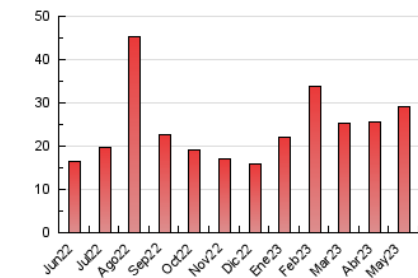

Páginas (x 1000)