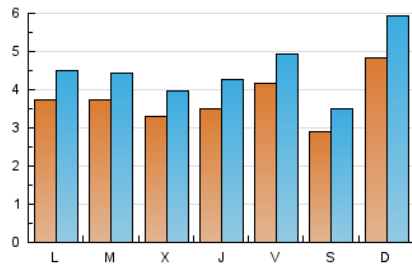

1. Cifras totales y promedios (Nacional)

MES - AÑO	NAVEGADORES UNICOS	VISITAS	PAGINAS
Mayo - 2023	8.147	13.906	29.184
PROMEDIO DIARIO	372	449	941
PROMEDIO LUNES-VIERNES	367	441	953
PROMEDIO SABADO-DOMINGO	387	470	909
PAGINAS / VISITAS	2,10		
DURACION MEDIA VISITAS	0:05:56		
DURACION MEDIA PAGINAS	0:05:00		

2. Secciones (Nacional)

	PAGINAS	%
HOME	7.941	27.21 %
RESTO	21.243	72.79 %

3. Por día del mes (Nacional)

Día	N. únicos	Visitas	Páginas	Día	N. únicos	Visitas	Páginas	Día	N. únicos	Visitas	Páginas
1	180	214	419	11	236	275	637	21	278	336	614
2	551	651	1.338	12	568	683	1.260	22	362	443	920
3	288	338	831	13	348	426	736	23	347	429	1.058
4	338	408	952	14	410	489	884	24	460	555	1.095
5	181	202	540	15	486	595	1.141	25	394	496	1.345
6	218	251	547	16	344	408	956	26	447	533	1.203
7	199	222	503	17	322	410	922	27	251	307	571
8	202	248	729	18	426	533	1.270	28	1.052	1.320	2.695
9	346	409	737	19	468	558	1.124	29	643	752	1.356
10	290	342	703	20	339	412	724	30	273	318	624
								31	290	343	750

4. Gráficas (Nacional)

4.1 Por día de la semana (promedio)

N. únicos / Visitas (x 100)

Páginas (x 100)

4.2 Por franja horaria (promedio)

Visitas_ (x 1000)

Páginas (x 1000)

4.3 Por meses