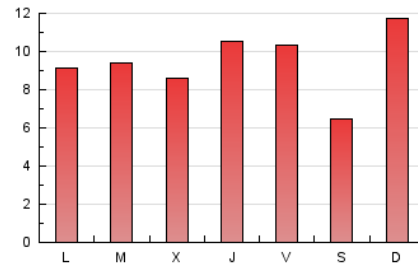

1. Cifras totales y promedios (Nacional)

MES - AÑO	NAVEGADORES UNICOS	VISITAS	PAGINAS
Mayo - 2023	8.147	13.906	29.184
PROMEDIO DIARIO	372	449	941
PROMEDIO LUNES-VIERNES	367	441	953
PROMEDIO SABADO-DOMINGO	387	470	909
PAGINAS / VISITAS	2,10		
DURACION MEDIA VISITAS	0:05:56		
DURACION MEDIA PAGINAS	0:05:00		

2. Secciones (Nacional)

	PAGINAS	%
HOME	7.941	27.21 %
RESTO	21.243	72.79 %

3. Por día del mes (Nacional)

Día	N. únicos	Visitas	Páginas	Día	N. únicos	Visitas	Páginas	Día	N. únicos	Visitas	Páginas
1	180	214	419	11	236	275	637	21	278	336	614
2	551	651	1.338	12	568	683	1.260	22	362	443	920
3	288	338	831	13	348	426	736	23	347	429	1.058
4	338	408	952	14	410	489	884	24	460	555	1.095
5	181	202	540	15	486	595	1.141	25	394	496	1.345
6	218	251	547	16	344	408	956	26	447	533	1.203
7	199	222	503	17	322	410	922	27	251	307	571
8	202	248	729	18	426	533	1.270	28	1.052	1.320	2.695
9	346	409	737	19	468	558	1.124	29	643	752	1.356
10	290	342	703	20	339	412	724	30	273	318	624
								31	290	343	750

4. Gráficas (Nacional)

4.1 Por día de la semana (promedio)

N. únicos / Visitas (x 100)

Páginas (x 100)

4.2 Por franja horaria (promedio)

Visitas_ (x 1000)

Páginas (x 1000)

4.3 Por meses