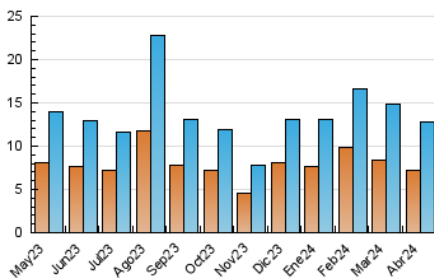

4.3 Por meses

N. únicos / Visitas (x 1000)