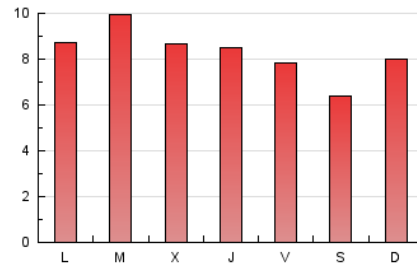

1. Cifras totales y promedios (Nacional e Internacional)

| MES - AÑO | NAVEGADORES UNICOS | VISITAS | PAGINAS |
|---------------------------------|--------------------|------------|------------|
| Abril - 2024 | 7.541 | 13.164 | 25.099 |
| PROMEDIO DIARIO | 376 | 439 | 837 |
| PROMEDIO LUNES-VIERNES | 373 | 442 | 880 |
| PROMEDIO SABADO-DOMINGO | 384 | 431 | 718 |
| PAGINAS / VISITAS | 1,91 | | |
| DURACION MEDIA VISITAS | 0:05:00 | | |
| TIEMPO INTERACCIÓN MEDIO | 0:05:28 | | |

2. Secciones (Nacional e Internacional)

| | PAGINAS | % |
|--------------|---------|---------|
| HOME | 6.149 | 24.50 % |
| RESTO | 18.950 | 75.50 % |

3. Por día del mes (Nacional e Internacional)

| Día | N. únicos | Visitas | Páginas | Día | N. únicos | Visitas | Páginas | Día | N. únicos | Visitas | Páginas |
|-----|-----------|---------|---------|-----|-----------|---------|---------|-----|-----------|---------|---------|
| 1 | 168 | 191 | 411 | 11 | 334 | 393 | 784 | 21 | 322 | 356 | 596 |
| 2 | 213 | 262 | 790 | 12 | 452 | 514 | 920 | 22 | 305 | 360 | 782 |
| 3 | 362 | 399 | 759 | 13 | 409 | 469 | 830 | 23 | 371 | 430 | 1.089 |
| 4 | 307 | 353 | 701 | 14 | 832 | 961 | 1.538 | 24 | 396 | 481 | 921 |
| 5 | 201 | 232 | 539 | 15 | 643 | 783 | 1.442 | 25 | 473 | 545 | 957 |
| 6 | 179 | 202 | 339 | 16 | 416 | 523 | 1.046 | 26 | 297 | 354 | 730 |
| 7 | 188 | 202 | 416 | 17 | 399 | 478 | 913 | 27 | 214 | 241 | 415 |
| 8 | 395 | 499 | 991 | 18 | 408 | 476 | 948 | 28 | 358 | 404 | 644 |
| 9 | 549 | 699 | 1.325 | 19 | 482 | 553 | 953 | 29 | 329 | 369 | 744 |
| 10 | 374 | 444 | 878 | 20 | 573 | 611 | 966 | 30 | 329 | 380 | 732 |

4. Gráficas (Nacional e Internacional)

4.1 Por día de la semana (promedio)

N. únicos / Visitas (x 100)

Páginas (x 100)

4.2 Por franja horaria (promedio)

Visitas_ (x 1000)

Páginas (x 1000)

4.3 Por meses