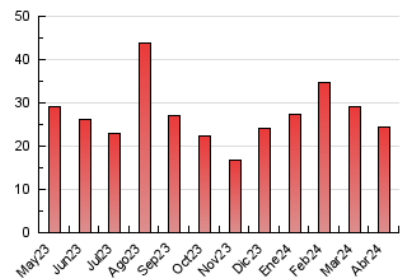

Páginas (x 1000)