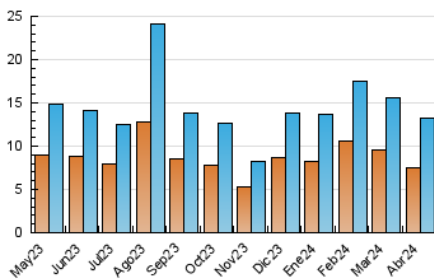

4.3 Por meses

N. únicos / Visitas (x 1000)