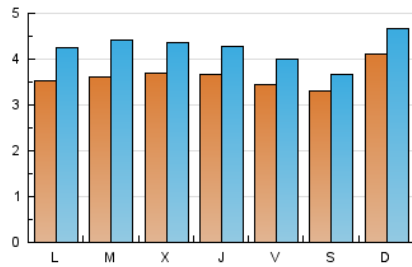

1. Cifras totales y promedios (Nacional)

| MES - AÑO | NAVEGADORES UNICOS | VISITAS | PAGINAS |
|---------------------------------|--------------------|------------|------------|
| Abril - 2024 | 7.164 | 12.723 | 24.507 |
| PROMEDIO DIARIO | 362 | 424 | 817 |
| PROMEDIO LUNES-VIERNES | 358 | 427 | 860 |
| PROMEDIO SABADO-DOMINGO | 371 | 417 | 698 |
| PAGINAS / VISITAS | 1,93 | | |
| DURACION MEDIA VISITAS | 0:05:05 | | |
| TIEMPO INTERACCIÓN MEDIO | 0:05:41 | | |

2. Secciones (Nacional)

| | PAGINAS | % |
|--------------|---------|---------|
| HOME | 6.099 | 24.89 % |
| RESTO | 18.408 | 75.11 % |

3. Por día del mes (Nacional)

| Día | N. únicos | Visitas | Páginas | Día | N. únicos | Visitas | Páginas | Día | N. únicos | Visitas | Páginas |
|-----|-----------|---------|---------|-----|-----------|---------|---------|-----|-----------|---------|---------|
| 1 | 156 | 176 | 384 | 11 | 327 | 386 | 774 | 21 | 313 | 347 | 589 |
| 2 | 203 | 252 | 766 | 12 | 443 | 505 | 911 | 22 | 295 | 350 | 764 |
| 3 | 344 | 380 | 735 | 13 | 398 | 458 | 815 | 23 | 356 | 414 | 1.070 |
| 4 | 285 | 329 | 675 | 14 | 808 | 934 | 1.494 | 24 | 378 | 462 | 899 |
| 5 | 187 | 218 | 518 | 15 | 624 | 763 | 1.418 | 25 | 456 | 527 | 938 |
| 6 | 166 | 187 | 322 | 16 | 403 | 510 | 1.033 | 26 | 283 | 340 | 718 |
| 7 | 178 | 192 | 408 | 17 | 388 | 467 | 901 | 27 | 210 | 237 | 411 |
| 8 | 378 | 482 | 973 | 18 | 401 | 469 | 941 | 28 | 349 | 395 | 629 |
| 9 | 529 | 677 | 1.296 | 19 | 467 | 538 | 931 | 29 | 312 | 351 | 695 |
| 10 | 364 | 434 | 871 | 20 | 549 | 586 | 918 | 30 | 307 | 357 | 710 |

4. Gráficas (Nacional)

4.1 Por día de la semana (promedio)

N. únicos / Visitas (x 100)

Páginas (x 100)

4.2 Por franja horaria (promedio)

Visitas_ (x 1000)

Páginas (x 1000)

4.3 Por meses