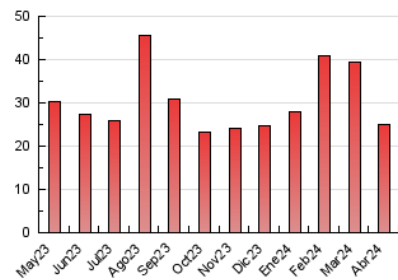

Páginas (x 1000)