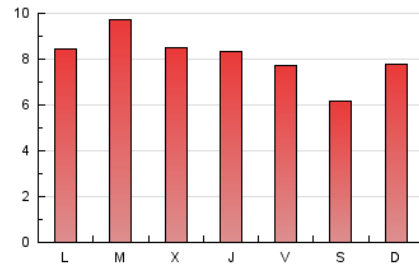

1. Cifras totales y promedios (Nacional)

| MES - AÑO | NAVEGADORES UNICOS | VISITAS | PAGINAS |
|---------------------------------|--------------------|------------|------------|
| Abril - 2024 | 7.164 | 12.723 | 24.507 |
| PROMEDIO DIARIO | 362 | 424 | 817 |
| PROMEDIO LUNES-VIERNES | 358 | 427 | 860 |
| PROMEDIO SABADO-DOMINGO | 371 | 417 | 698 |
| PAGINAS / VISITAS | 1,93 | | |
| DURACION MEDIA VISITAS | 0:05:05 | | |
| TIEMPO INTERACCIÓN MEDIO | 0:05:41 | | |

2. Secciones (Nacional)

| | PAGINAS | % |
|--------------|---------|---------|
| HOME | 6.099 | 24.89 % |
| RESTO | 18.408 | 75.11 % |

3. Por día del mes (Nacional)

| Día | N. únicos | Visitas | Páginas | Día | N. únicos | Visitas | Páginas | Día | N. únicos | Visitas | Páginas |
|-----|-----------|---------|---------|-----|-----------|---------|---------|-----|-----------|---------|---------|
| 1 | 156 | 176 | 384 | 11 | 327 | 386 | 774 | 21 | 313 | 347 | 589 |
| 2 | 203 | 252 | 766 | 12 | 443 | 505 | 911 | 22 | 295 | 350 | 764 |
| 3 | 344 | 380 | 735 | 13 | 398 | 458 | 815 | 23 | 356 | 414 | 1.070 |
| 4 | 285 | 329 | 675 | 14 | 808 | 934 | 1.494 | 24 | 378 | 462 | 899 |
| 5 | 187 | 218 | 518 | 15 | 624 | 763 | 1.418 | 25 | 456 | 527 | 938 |
| 6 | 166 | 187 | 322 | 16 | 403 | 510 | 1.033 | 26 | 283 | 340 | 718 |
| 7 | 178 | 192 | 408 | 17 | 388 | 467 | 901 | 27 | 210 | 237 | 411 |
| 8 | 378 | 482 | 973 | 18 | 401 | 469 | 941 | 28 | 349 | 395 | 629 |
| 9 | 529 | 677 | 1.296 | 19 | 467 | 538 | 931 | 29 | 312 | 351 | 695 |
| 10 | 364 | 434 | 871 | 20 | 549 | 586 | 918 | 30 | 307 | 357 | 710 |

4. Gráficas (Nacional)

4.1 Por día de la semana (promedio)

N. únicos / Visitas (x 100)

Páginas (x 100)

4.2 Por franja horaria (promedio)

Visitas_ (x 1000)

Páginas (x 1000)

4.3 Por meses