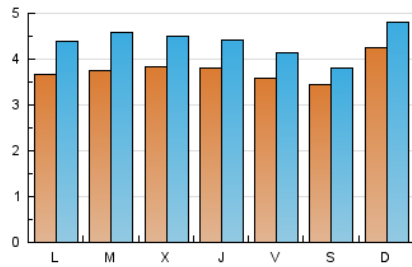

1. Cifras totales y promedios (Nacional e Internacional)

| MES - AÑO | NAVEGADORES UNICOS | VISITAS | PAGINAS |
|---------------------------------|--------------------|------------|------------|
| Abril - 2024 | 7.541 | 13.164 | 25.099 |
| PROMEDIO DIARIO | 376 | 439 | 837 |
| PROMEDIO LUNES-VIERNES | 373 | 442 | 880 |
| PROMEDIO SABADO-DOMINGO | 384 | 431 | 718 |
| PAGINAS / VISITAS | 1,91 | | |
| DURACION MEDIA VISITAS | 0:05:00 | | |
| TIEMPO INTERACCIÓN MEDIO | 0:05:28 | | |

2. Secciones (Nacional e Internacional)

| | PAGINAS | % |
|--------------|---------|---------|
| HOME | 6.149 | 24.50 % |
| RESTO | 18.950 | 75.50 % |

3. Por día del mes (Nacional e Internacional)

| Día | N. únicos | Visitas | Páginas | Día | N. únicos | Visitas | Páginas | Día | N. únicos | Visitas | Páginas |
|-----|-----------|---------|---------|-----|-----------|---------|---------|-----|-----------|---------|---------|
| 1 | 168 | 191 | 411 | 11 | 334 | 393 | 784 | 21 | 322 | 356 | 596 |
| 2 | 213 | 262 | 790 | 12 | 452 | 514 | 920 | 22 | 305 | 360 | 782 |
| 3 | 362 | 399 | 759 | 13 | 409 | 469 | 830 | 23 | 371 | 430 | 1.089 |
| 4 | 307 | 353 | 701 | 14 | 832 | 961 | 1.538 | 24 | 396 | 481 | 921 |
| 5 | 201 | 232 | 539 | 15 | 643 | 783 | 1.442 | 25 | 473 | 545 | 957 |
| 6 | 179 | 202 | 339 | 16 | 416 | 523 | 1.046 | 26 | 297 | 354 | 730 |
| 7 | 188 | 202 | 416 | 17 | 399 | 478 | 913 | 27 | 214 | 241 | 415 |
| 8 | 395 | 499 | 991 | 18 | 408 | 476 | 948 | 28 | 358 | 404 | 644 |
| 9 | 549 | 699 | 1.325 | 19 | 482 | 553 | 953 | 29 | 329 | 369 | 744 |
| 10 | 374 | 444 | 878 | 20 | 573 | 611 | 966 | 30 | 329 | 380 | 732 |

4. Gráficas (Nacional e Internacional)

4.1 Por día de la semana (promedio)

N. únicos / Visitas (x 100)

Páginas (x 100)

4.2 Por franja horaria (promedio)

Visitas_ (x 1000)

Páginas (x 1000)

4.3 Por meses