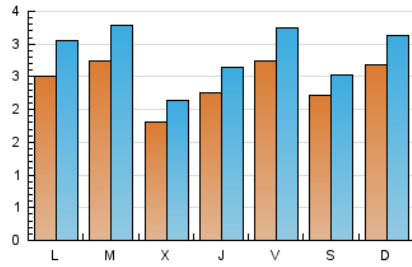

1. Cifras totales y promedios (Nacional)

MES - AÑO	NAVEGADORES UNICOS	VISITAS	PAGINAS
Marzo - 2026	5.375	8.991	19.573
PROMEDIO DIARIO	244	289	631
PROMEDIO LUNES-VIERNES	243	290	665
PROMEDIO SABADO-DOMINGO	248	287	549
PAGINAS / VISITAS	2,18		
DURACION MEDIA VISITAS	0:06:41		
TIEMPO INTERACCIÓN MEDIO	0:05:59		

2. Secciones (Nacional)

	PAGINAS	%
HOME	6.339	32.39 %
RESTO	13.234	67.61 %

3. Por día del mes (Nacional)

Día	N. únicos	Visitas	Páginas	Día	N. únicos	Visitas	Páginas	Día	N. únicos	Visitas	Páginas
1	234	277	463	11	191	230	574	21	200	239	559
2	256	308	721	12	274	336	751	22	286	337	633
3	181	216	564	13	296	341	700	23	315	385	849
4	143	165	452	14	279	310	458	24	334	401	966
5	128	149	426	15	263	303	633	25	206	252	611
6	179	217	497	16	353	435	903	26	271	312	754
7	155	176	342	17	319	366	805	27	278	342	764
8	216	248	469	18	182	210	486	28	250	287	583
9	144	177	516	19	229	259	491	29	347	402	801
10	203	276	722	20	344	397	809	30	183	224	535
								31	331	383	736

4. Gráficas (Nacional)

4.1 Por día de la semana (promedio)

N. únicos / Visitas (x 100)

Páginas (x 100)

4.2 Por franja horaria (promedio)

Visitas_ (x 1000)

Páginas (x 1000)

4.3 Por meses