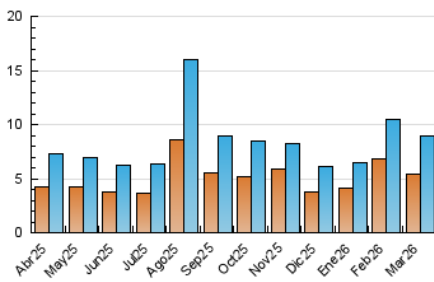

1. Cifras totales y promedios (Nacional)

MES - AÑO	NAVEGADORES UNICOS	VISITAS	PAGINAS
Marzo - 2026	5.375	8.991	19.573
PROMEDIO DIARIO	244	289	631
PROMEDIO LUNES-VIERNES	243	290	665
PROMEDIO SABADO-DOMINGO	248	287	549
PAGINAS / VISITAS	2,18		
DURACION MEDIA VISITAS	0:06:41		
TIEMPO INTERACCIÓN MEDIO	0:05:59		

2. Secciones (Nacional)

	PAGINAS	%
HOME	6.339	32.39 %
RESTO	13.234	67.61 %

3. Por día del mes (Nacional)

Día	N. únicos	Visitas	Páginas	Día	N. únicos	Visitas	Páginas	Día	N. únicos	Visitas	Páginas
1	234	277	463	11	191	230	574	21	200	239	559
2	256	308	721	12	274	336	751	22	286	337	633
3	181	216	564	13	296	341	700	23	315	385	849
4	143	165	452	14	279	310	458	24	334	401	966
5	128	149	426	15	263	303	633	25	206	252	611
6	179	217	497	16	353	435	903	26	271	312	754
7	155	176	342	17	319	366	805	27	278	342	764
8	216	248	469	18	182	210	486	28	250	287	583
9	144	177	516	19	229	259	491	29	347	402	801
10	203	276	722	20	344	397	809	30	183	224	535
								31	331	383	736

4. Gráficas (Nacional)

4.1 Por día de la semana (promedio)

N. únicos / Visitas (x 100)

Páginas (x 100)

4.2 Por franja horaria (promedio)

Visitas_ (x 1000)

Páginas (x 1000)

4.3 Por meses

N. únicos / Visitas (x 1000)

Páginas (x 1000)

5. Observaciones

Este Medio Electrónico de Comunicación ha sido medido por la herramienta Google Analytics de Google (GA4).

6. Definiciones básicas (Para más información ver Normas Técnicas para el Control de los Medios Electrónicos de Comunicación)