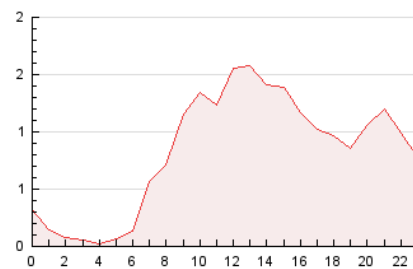

2. Secciones (Nacional e Internacional)

	PAGINAS	%
HOME	6.415	32.34 %
RESTO	13.424	67.66 %

3. Por día del mes (Nacional e Internacional)

Día	N. únicos	Visitas	Páginas	Día	N. únicos	Visitas	Páginas	Día	N. únicos	Visitas	Páginas
1	237	281	467	11	194	234	578	21	204	243	564
2	263	317	736	12	277	340	755	22	289	340	636
3	187	223	571	13	298	346	705	23	323	393	858
4	147	174	462	14	282	315	463	24	353	421	987
5	134	156	433	15	265	306	636	25	221	269	628
6	184	223	503	16	355	437	905	26	287	331	776
7	159	181	349	17	322	369	808	27	294	361	785
8	220	253	474	18	185	213	489	28	254	292	588
9	146	181	520	19	230	260	492	29	353	409	809
10	208	284	750	20	348	402	817	30	188	232	543
								31	344	397	752

4. Gráficas (Nacional e Internacional)

4.1 Por día de la semana (promedio)

N. únicos / Visitas (x 100)

Páginas (x 100)

4.2 Por franja horaria (promedio)

Visitas_ (x 1000)

Páginas (x 1000)

4.3 Por meses