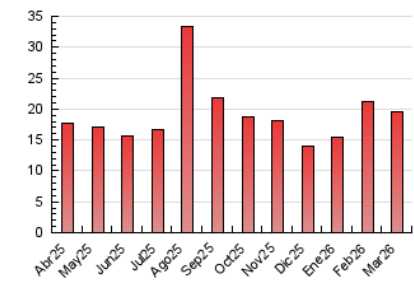

1. Cifras totales y promedios (Nacional)

MES - AÑO	NAVEGADORES UNICOS	VISITAS	PAGINAS
Marzo - 2026	5.375	8.991	19.573
PROMEDIO DIARIO	244	289	631
PROMEDIO LUNES-VIERNES	243	290	665
PROMEDIO SABADO-DOMINGO	248	287	549
PAGINAS / VISITAS	2,18		
DURACION MEDIA VISITAS	0:06:41		
TIEMPO INTERACCIÓN MEDIO	0:05:59		

2. Secciones (Nacional)

	PAGINAS	%
HOME	6.339	32.39 %
RESTO	13.234	67.61 %

3. Por día del mes (Nacional)

Día	N. únicos	Visitas	Páginas	Día	N. únicos	Visitas	Páginas	Día	N. únicos	Visitas	Páginas
1	234	277	463	11	191	230	574	21	200	239	559
2	256	308	721	12	274	336	751	22	286	337	633
3	181	216	564	13	296	341	700	23	315	385	849
4	143	165	452	14	279	310	458	24	334	401	966
5	128	149	426	15	263	303	633	25	206	252	611
6	179	217	497	16	353	435	903	26	271	312	754
7	155	176	342	17	319	366	805	27	278	342	764
8	216	248	469	18	182	210	486	28	250	287	583
9	144	177	516	19	229	259	491	29	347	402	801
10	203	276	722	20	344	397	809	30	183	224	535
								31	331	383	736

4. Gráficas (Nacional)

4.1 Por día de la semana (promedio)

N. únicos / Visitas (x 100)

Páginas (x 100)

4.2 Por franja horaria (promedio)

Visitas_ (x 1000)

Páginas (x 1000)

4.3 Por meses

N. únicos / Visitas (x 1000)

Páginas (x 1000)

5. Observaciones

Este Medio Electrónico de Comunicación ha sido medido por la herramienta Google Analytics de Google (GA4).

6. Definiciones básicas (Para más información ver Normas Técnicas para el Control de los Medios Electrónicos de Comunicación)