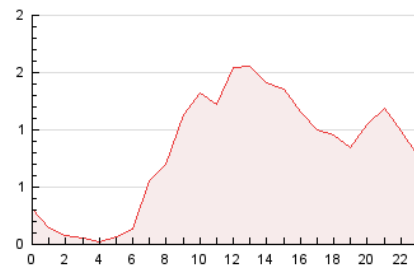

2. Secciones (Nacional)

	PAGINAS	%
HOME	6.339	32.39 %
RESTO	13.234	67.61 %

3. Por día del mes (Nacional)

Día	N. únicos	Visitas	Páginas	Día	N. únicos	Visitas	Páginas	Día	N. únicos	Visitas	Páginas
1	234	277	463	11	191	230	574	21	200	239	559
2	256	308	721	12	274	336	751	22	286	337	633
3	181	216	564	13	296	341	700	23	315	385	849
4	143	165	452	14	279	310	458	24	334	401	966
5	128	149	426	15	263	303	633	25	206	252	611
6	179	217	497	16	353	435	903	26	271	312	754
7	155	176	342	17	319	366	805	27	278	342	764
8	216	248	469	18	182	210	486	28	250	287	583
9	144	177	516	19	229	259	491	29	347	402	801
10	203	276	722	20	344	397	809	30	183	224	535
								31	331	383	736

4. Gráficas (Nacional)

4.1 Por día de la semana (promedio)

N. únicos / Visitas (x 100)

Páginas (x 100)

4.2 Por franja horaria (promedio)

Visitas_ (x 1000)

Páginas (x 1000)

4.3 Por meses