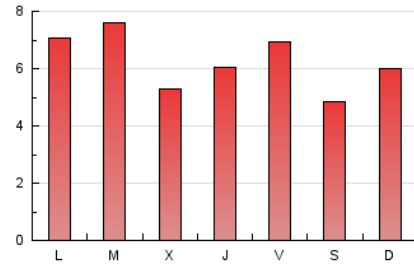

1. Cifras totales y promedios (Nacional)

MES - AÑO	NAVEGADORES UNICOS	VISITAS	PAGINAS
Marzo - 2026	5.375	8.991	19.573
PROMEDIO DIARIO	244	289	631
PROMEDIO LUNES-VIERNES	243	290	665
PROMEDIO SABADO-DOMINGO	248	287	549
PAGINAS / VISITAS	2,18		
DURACION MEDIA VISITAS	0:06:41		
TIEMPO INTERACCIÓN MEDIO	0:05:59		

2. Secciones (Nacional)

	PAGINAS	%
HOME	6.339	32.39 %
RESTO	13.234	67.61 %

3. Por día del mes (Nacional)

Día	N. únicos	Visitas	Páginas	Día	N. únicos	Visitas	Páginas	Día	N. únicos	Visitas	Páginas
1	234	277	463	11	191	230	574	21	200	239	559
2	256	308	721	12	274	336	751	22	286	337	633
3	181	216	564	13	296	341	700	23	315	385	849
4	143	165	452	14	279	310	458	24	334	401	966
5	128	149	426	15	263	303	633	25	206	252	611
6	179	217	497	16	353	435	903	26	271	312	754
7	155	176	342	17	319	366	805	27	278	342	764
8	216	248	469	18	182	210	486	28	250	287	583
9	144	177	516	19	229	259	491	29	347	402	801
10	203	276	722	20	344	397	809	30	183	224	535
								31	331	383	736

4. Gráficas (Nacional)

4.1 Por día de la semana (promedio)

N. únicos / Visitas (x 100)

Páginas (x 100)

4.2 Por franja horaria (promedio)

Visitas_ (x 1000)

Páginas (x 1000)

4.3 Por meses