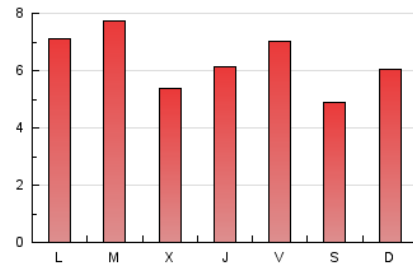

1. Cifras totales y promedios (Nacional e Internacional)

MES - AÑO	NAVEGADORES UNICOS	VISITAS	PAGINAS
Marzo - 2026	5.522	9.211	19.839
PROMEDIO DIARIO	250	296	640
PROMEDIO LUNES-VIERNES	249	298	675
PROMEDIO SABADO-DOMINGO	251	291	554
PAGINAS / VISITAS	2,16		
DURACION MEDIA VISITAS	0:06:33		
TIEMPO INTERACCIÓN MEDIO	0:05:51		

2. Secciones (Nacional e Internacional)

	PAGINAS	%
HOME	6.415	32.34 %
RESTO	13.424	67.66 %

3. Por día del mes (Nacional e Internacional)

Día	N. únicos	Visitas	Páginas	Día	N. únicos	Visitas	Páginas	Día	N. únicos	Visitas	Páginas
1	237	281	467	11	194	234	578	21	204	243	564
2	263	317	736	12	277	340	755	22	289	340	636
3	187	223	571	13	298	346	705	23	323	393	858
4	147	174	462	14	282	315	463	24	353	421	987
5	134	156	433	15	265	306	636	25	221	269	628
6	184	223	503	16	355	437	905	26	287	331	776
7	159	181	349	17	322	369	808	27	294	361	785
8	220	253	474	18	185	213	489	28	254	292	588
9	146	181	520	19	230	260	492	29	353	409	809
10	208	284	750	20	348	402	817	30	188	232	543
								31	344	397	752

4. Gráficas (Nacional e Internacional)

4.1 Por día de la semana (promedio)

N. únicos / Visitas (x 100)

Páginas (x 100)

4.2 Por franja horaria (promedio)

Visitas_ (x 1000)

Páginas (x 1000)

4.3 Por meses