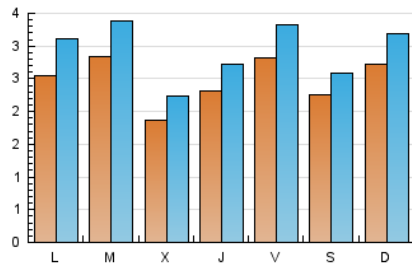

1. Cifras totales y promedios (Nacional e Internacional)

MES - AÑO	NAVEGADORES UNICOS	VISITAS	PAGINAS
Marzo - 2026	5.522	9.211	19.839
PROMEDIO DIARIO	250	296	640
PROMEDIO LUNES-VIERNES	249	298	675
PROMEDIO SABADO-DOMINGO	251	291	554
PAGINAS / VISITAS	2,16		
DURACION MEDIA VISITAS	0:06:33		
TIEMPO INTERACCIÓN MEDIO	0:05:51		

2. Secciones (Nacional e Internacional)

	PAGINAS	%
HOME	6.415	32.34 %
RESTO	13.424	67.66 %

3. Por día del mes (Nacional e Internacional)

Día	N. únicos	Visitas	Páginas	Día	N. únicos	Visitas	Páginas	Día	N. únicos	Visitas	Páginas
1	237	281	467	11	194	234	578	21	204	243	564
2	263	317	736	12	277	340	755	22	289	340	636
3	187	223	571	13	298	346	705	23	323	393	858
4	147	174	462	14	282	315	463	24	353	421	987
5	134	156	433	15	265	306	636	25	221	269	628
6	184	223	503	16	355	437	905	26	287	331	776
7	159	181	349	17	322	369	808	27	294	361	785
8	220	253	474	18	185	213	489	28	254	292	588
9	146	181	520	19	230	260	492	29	353	409	809
10	208	284	750	20	348	402	817	30	188	232	543
								31	344	397	752

4. Gráficas (Nacional e Internacional)

4.1 Por día de la semana (promedio)

N. únicos / Visitas (x 100)

Páginas (x 100)

4.2 Por franja horaria (promedio)

Visitas_ (x 1000)

Páginas (x 1000)

4.3 Por meses