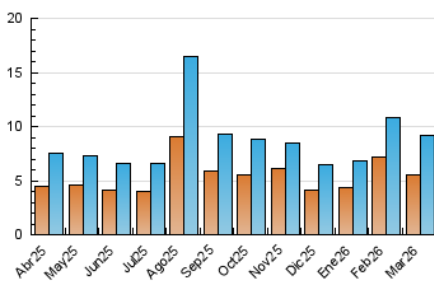

4.3 Por meses

N. únicos / Visitas (x 1000)