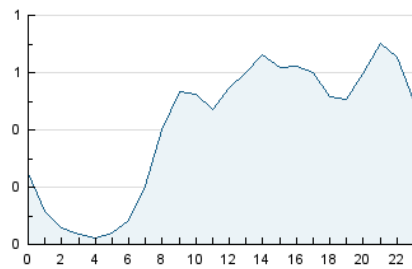

2. Secciones (Nacional)

	PAGINAS	%
HOME	6.339	32.39 %
RESTO	13.234	67.61 %

3. Por día del mes (Nacional)

Día	N. únicos	Visitas	Páginas	Día	N. únicos	Visitas	Páginas	Día	N. únicos	Visitas	Páginas
1	234	277	463	11	191	230	574	21	200	239	559
2	256	308	721	12	274	336	751	22	286	337	633
3	181	216	564	13	296	341	700	23	315	385	849
4	143	165	452	14	279	310	458	24	334	401	966
5	128	149	426	15	263	303	633	25	206	252	611
6	179	217	497	16	353	435	903	26	271	312	754
7	155	176	342	17	319	366	805	27	278	342	764
8	216	248	469	18	182	210	486	28	250	287	583
9	144	177	516	19	229	259	491	29	347	402	801
10	203	276	722	20	344	397	809	30	183	224	535
								31	331	383	736

4. Gráficas (Nacional)

4.1 Por día de la semana (promedio)

N. únicos / Visitas (x 100)

Páginas (x 100)

4.2 Por franja horaria (promedio)

Visitas_ (x 1000)

Páginas (x 1000)

4.3 Por meses