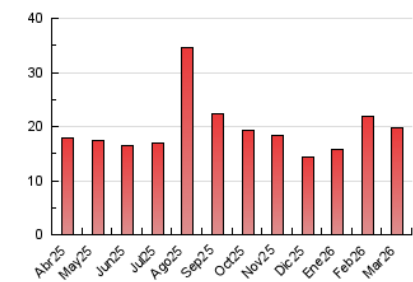

Páginas (x 1000)