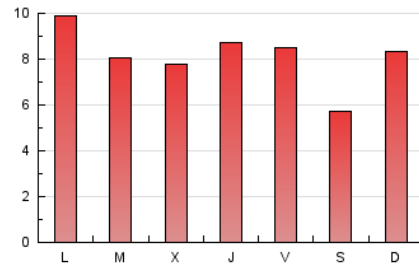

1. Cifras totales y promedios (Nacional)

MES - AÑO	NAVEGADORES UNICOS	VISITAS	PAGINAS
Marzo - 2023	6.964	11.441	25.287
PROMEDIO DIARIO	319	369	816
PROMEDIO LUNES-VIERNES	319	368	855
PROMEDIO SABADO-DOMINGO	320	371	703
PAGINAS / VISITAS	2,21		
DURACION MEDIA VISITAS	0:02:12		
DURACION MEDIA PAGINAS	0:01:49		

2. Secciones (Nacional)

	PAGINAS	%
HOME	6.885	27.23 %
RESTO	18.402	72.77 %

3. Por día del mes (Nacional)

Día	N. únicos	Visitas	Páginas	Día	N. únicos	Visitas	Páginas	Día	N. únicos	Visitas	Páginas
1	270	314	801	11	229	260	532	21	302	358	905
2	386	419	847	12	394	482	946	22	254	297	680
3	389	458	937	13	324	376	850	23	275	340	974
4	250	277	480	14	377	426	812	24	277	333	852
5	287	327	576	15	406	462	977	25	265	308	634
6	267	317	765	16	380	455	988	26	388	456	892
7	250	286	715	17	385	436	913	27	395	449	1.018
8	227	253	679	18	311	351	642	28	289	337	787
9	267	308	724	19	437	507	920	29	263	299	745
10	290	331	767	20	476	556	1.315	30	297	340	838
								31	284	323	776

4. Gráficas (Nacional)

4.1 Por día de la semana (promedio)

N. únicos / Visitas (x 100)

Páginas (x 100)

4.2 Por franja horaria (promedio)

Visitas_ (x 1000)

Páginas (x 1000)

4.3 Por meses