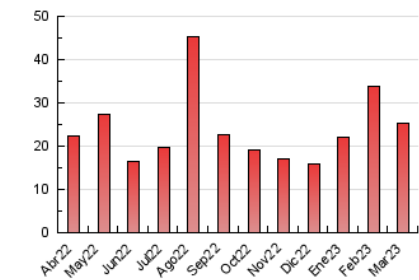

Páginas (x 1000)