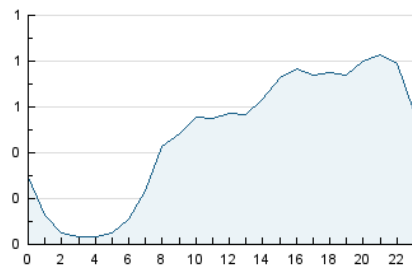

2. Secciones (Nacional)

	PAGINAS	%
HOME	6.885	27.23 %
RESTO	18.402	72.77 %

3. Por día del mes (Nacional)

Día	N. únicos	Visitas	Páginas	Día	N. únicos	Visitas	Páginas	Día	N. únicos	Visitas	Páginas
1	270	314	801	11	229	260	532	21	302	358	905
2	386	419	847	12	394	482	946	22	254	297	680
3	389	458	937	13	324	376	850	23	275	340	974
4	250	277	480	14	377	426	812	24	277	333	852
5	287	327	576	15	406	462	977	25	265	308	634
6	267	317	765	16	380	455	988	26	388	456	892
7	250	286	715	17	385	436	913	27	395	449	1.018
8	227	253	679	18	311	351	642	28	289	337	787
9	267	308	724	19	437	507	920	29	263	299	745
10	290	331	767	20	476	556	1.315	30	297	340	838
								31	284	323	776

4. Gráficas (Nacional)

4.1 Por día de la semana (promedio)

N. únicos / Visitas (x 100)

Páginas (x 100)

4.2 Por franja horaria (promedio)

Visitas_ (x 1000)

Páginas (x 1000)

4.3 Por meses