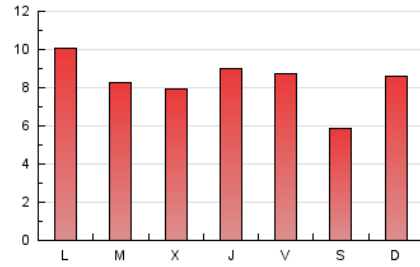

1. Cifras totales y promedios (Nacional e Internacional)

MES - AÑO	NAVEGADORES UNICOS	VISITAS	PAGINAS
Marzo - 2023	7.402	11.939	25.963
PROMEDIO DIARIO	334	385	838
PROMEDIO LUNES-VIERNES	335	385	877
PROMEDIO SABADO-DOMINGO	334	386	723
PAGINAS / VISITAS	2,17		
DURACION MEDIA VISITAS	0:02:08		
DURACION MEDIA PAGINAS	0:01:49		

2. Secciones (Nacional e Internacional)

	PAGINAS	%
HOME	6.988	26.92 %
RESTO	18.975	73.08 %

3. Por día del mes (Nacional e Internacional)

Día	N. únicos	Visitas	Páginas	Día	N. únicos	Visitas	Páginas	Día	N. únicos	Visitas	Páginas
1	279	323	818	11	237	268	541	21	320	376	927
2	399	432	870	12	410	499	967	22	266	309	695
3	413	484	973	13	333	385	859	23	294	362	1.010
4	263	290	495	14	396	447	836	24	294	350	878
5	302	342	593	15	424	481	1.000	25	276	321	659
6	282	332	781	16	400	475	1.013	26	402	471	915
7	266	302	744	17	393	445	926	27	414	468	1.047
8	238	265	694	18	319	359	650	28	300	348	800
9	288	333	757	19	465	537	963	29	279	316	762
10	304	345	783	20	499	579	1.352	30	314	357	861
								31	299	338	794

4. Gráficas (Nacional e Internacional)

4.1 Por día de la semana (promedio)

N. únicos / Visitas (x 100)

Páginas (x 100)

4.2 Por franja horaria (promedio)

Visitas_ (x 1000)

Páginas (x 1000)

4.3 Por meses