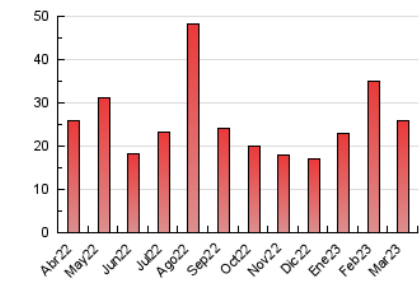

Páginas (x 1000)