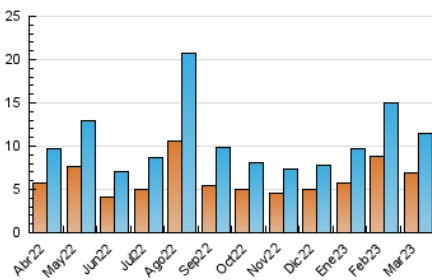

4.3 Por meses

N. únicos / Visitas (x 1000)