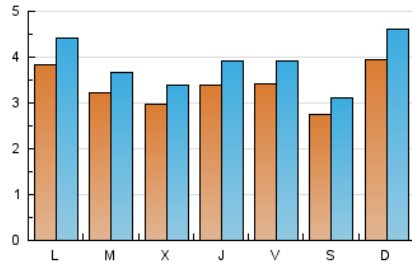

1. Cifras totales y promedios (Nacional e Internacional)

MES - AÑO	NAVEGADORES UNICOS	VISITAS	PAGINAS
Marzo - 2023	7.402	11.939	25.963
PROMEDIO DIARIO	334	385	838
PROMEDIO LUNES-VIERNES	335	385	877
PROMEDIO SABADO-DOMINGO	334	386	723
PAGINAS / VISITAS	2,17		
DURACION MEDIA VISITAS	0:02:08		
DURACION MEDIA PAGINAS	0:01:49		

2. Secciones (Nacional e Internacional)

	PAGINAS	%
HOME	6.988	26.92 %
RESTO	18.975	73.08 %

3. Por día del mes (Nacional e Internacional)

Día	N. únicos	Visitas	Páginas	Día	N. únicos	Visitas	Páginas	Día	N. únicos	Visitas	Páginas
1	279	323	818	11	237	268	541	21	320	376	927
2	399	432	870	12	410	499	967	22	266	309	695
3	413	484	973	13	333	385	859	23	294	362	1.010
4	263	290	495	14	396	447	836	24	294	350	878
5	302	342	593	15	424	481	1.000	25	276	321	659
6	282	332	781	16	400	475	1.013	26	402	471	915
7	266	302	744	17	393	445	926	27	414	468	1.047
8	238	265	694	18	319	359	650	28	300	348	800
9	288	333	757	19	465	537	963	29	279	316	762
10	304	345	783	20	499	579	1.352	30	314	357	861
								31	299	338	794

4. Gráficas (Nacional e Internacional)

4.1 Por día de la semana (promedio)

N. únicos / Visitas (x 100)

Páginas (x 100)

4.2 Por franja horaria (promedio)

Visitas_ (x 1000)

Páginas (x 1000)

4.3 Por meses