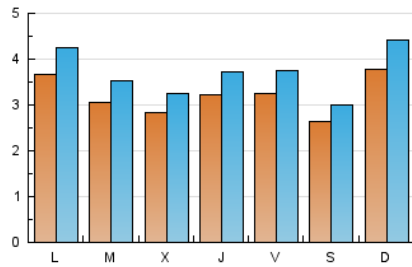

1. Cifras totales y promedios (Nacional)

MES - AÑO	NAVEGADORES UNICOS	VISITAS	PAGINAS
Marzo - 2023	6.964	11.441	25.287
PROMEDIO DIARIO	319	369	816
PROMEDIO LUNES-VIERNES	319	368	855
PROMEDIO SABADO-DOMINGO	320	371	703
PAGINAS / VISITAS	2,21		
DURACION MEDIA VISITAS	0:02:12		
DURACION MEDIA PAGINAS	0:01:49		

2. Secciones (Nacional)

	PAGINAS	%
HOME	6.885	27.23 %
RESTO	18.402	72.77 %

3. Por día del mes (Nacional)

Día	N. únicos	Visitas	Páginas	Día	N. únicos	Visitas	Páginas	Día	N. únicos	Visitas	Páginas
1	270	314	801	11	229	260	532	21	302	358	905
2	386	419	847	12	394	482	946	22	254	297	680
3	389	458	937	13	324	376	850	23	275	340	974
4	250	277	480	14	377	426	812	24	277	333	852
5	287	327	576	15	406	462	977	25	265	308	634
6	267	317	765	16	380	455	988	26	388	456	892
7	250	286	715	17	385	436	913	27	395	449	1.018
8	227	253	679	18	311	351	642	28	289	337	787
9	267	308	724	19	437	507	920	29	263	299	745
10	290	331	767	20	476	556	1.315	30	297	340	838
								31	284	323	776

4. Gráficas (Nacional)

4.1 Por día de la semana (promedio)

N. únicos / Visitas (x 100)

Páginas (x 100)

4.2 Por franja horaria (promedio)

Visitas_ (x 1000)

Páginas (x 1000)

4.3 Por meses