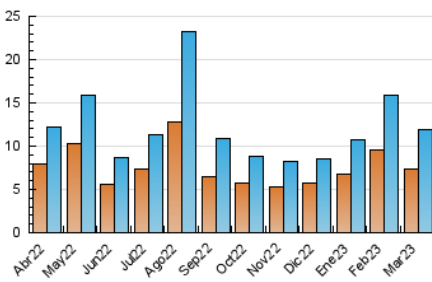

4.3 Por meses

N. únicos / Visitas (x 1000)